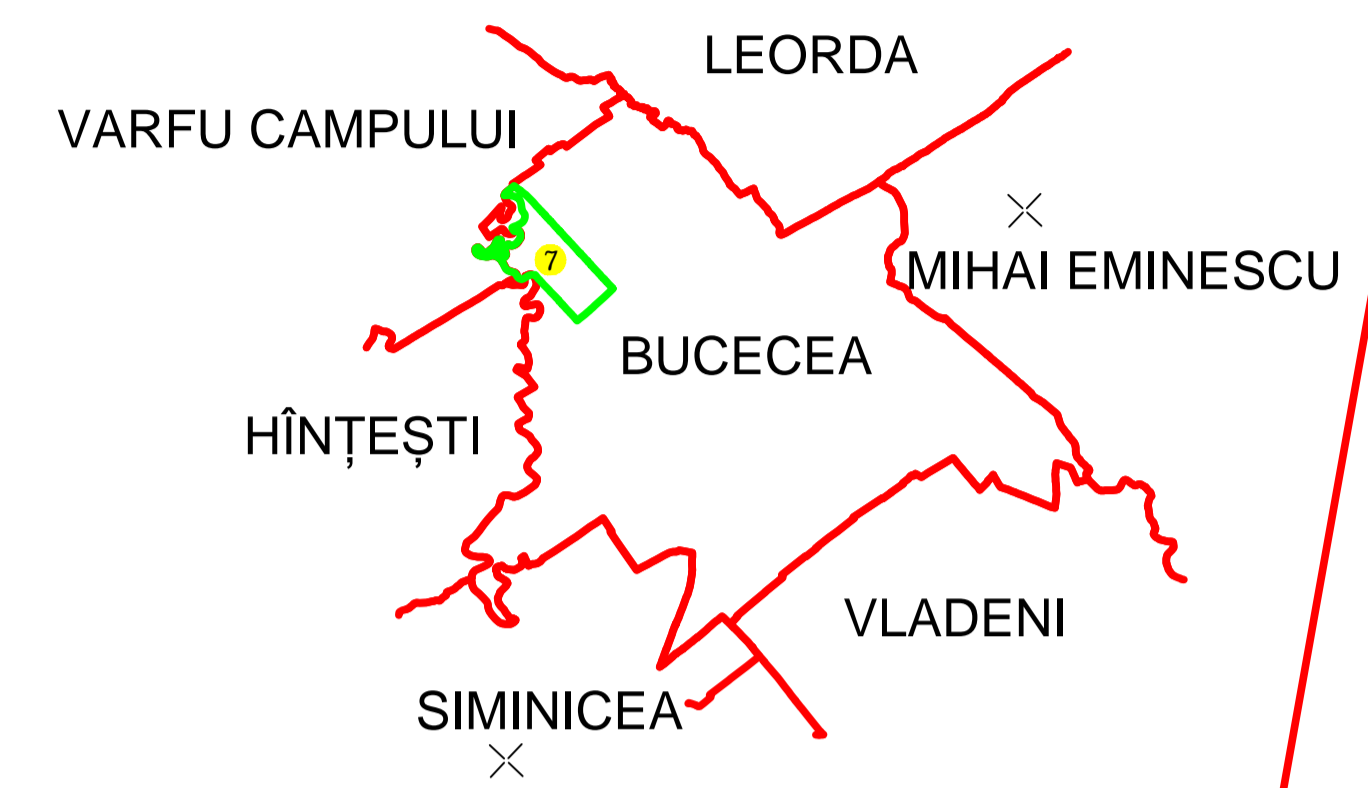

**PLAN CADASTRAL**  
**JUD. BOTOȘANI, UAT ORAS BUCECEA, Sector 7**  
 Scara 1:2000, Sistem de proiecție Stereo 70  
 Spre Publicare

**Legendă**

- - Limită UAT
- - Limită sector cadastral
- - Limită intravilan
- - Limită imobil
- C1 - Cod construcție
- 7 - Număr sector cadastral
- 476 - ID - Imobil

Executant:  
 SC MAP TOPOMOND INC SRL  
 Data: 21.06.2024