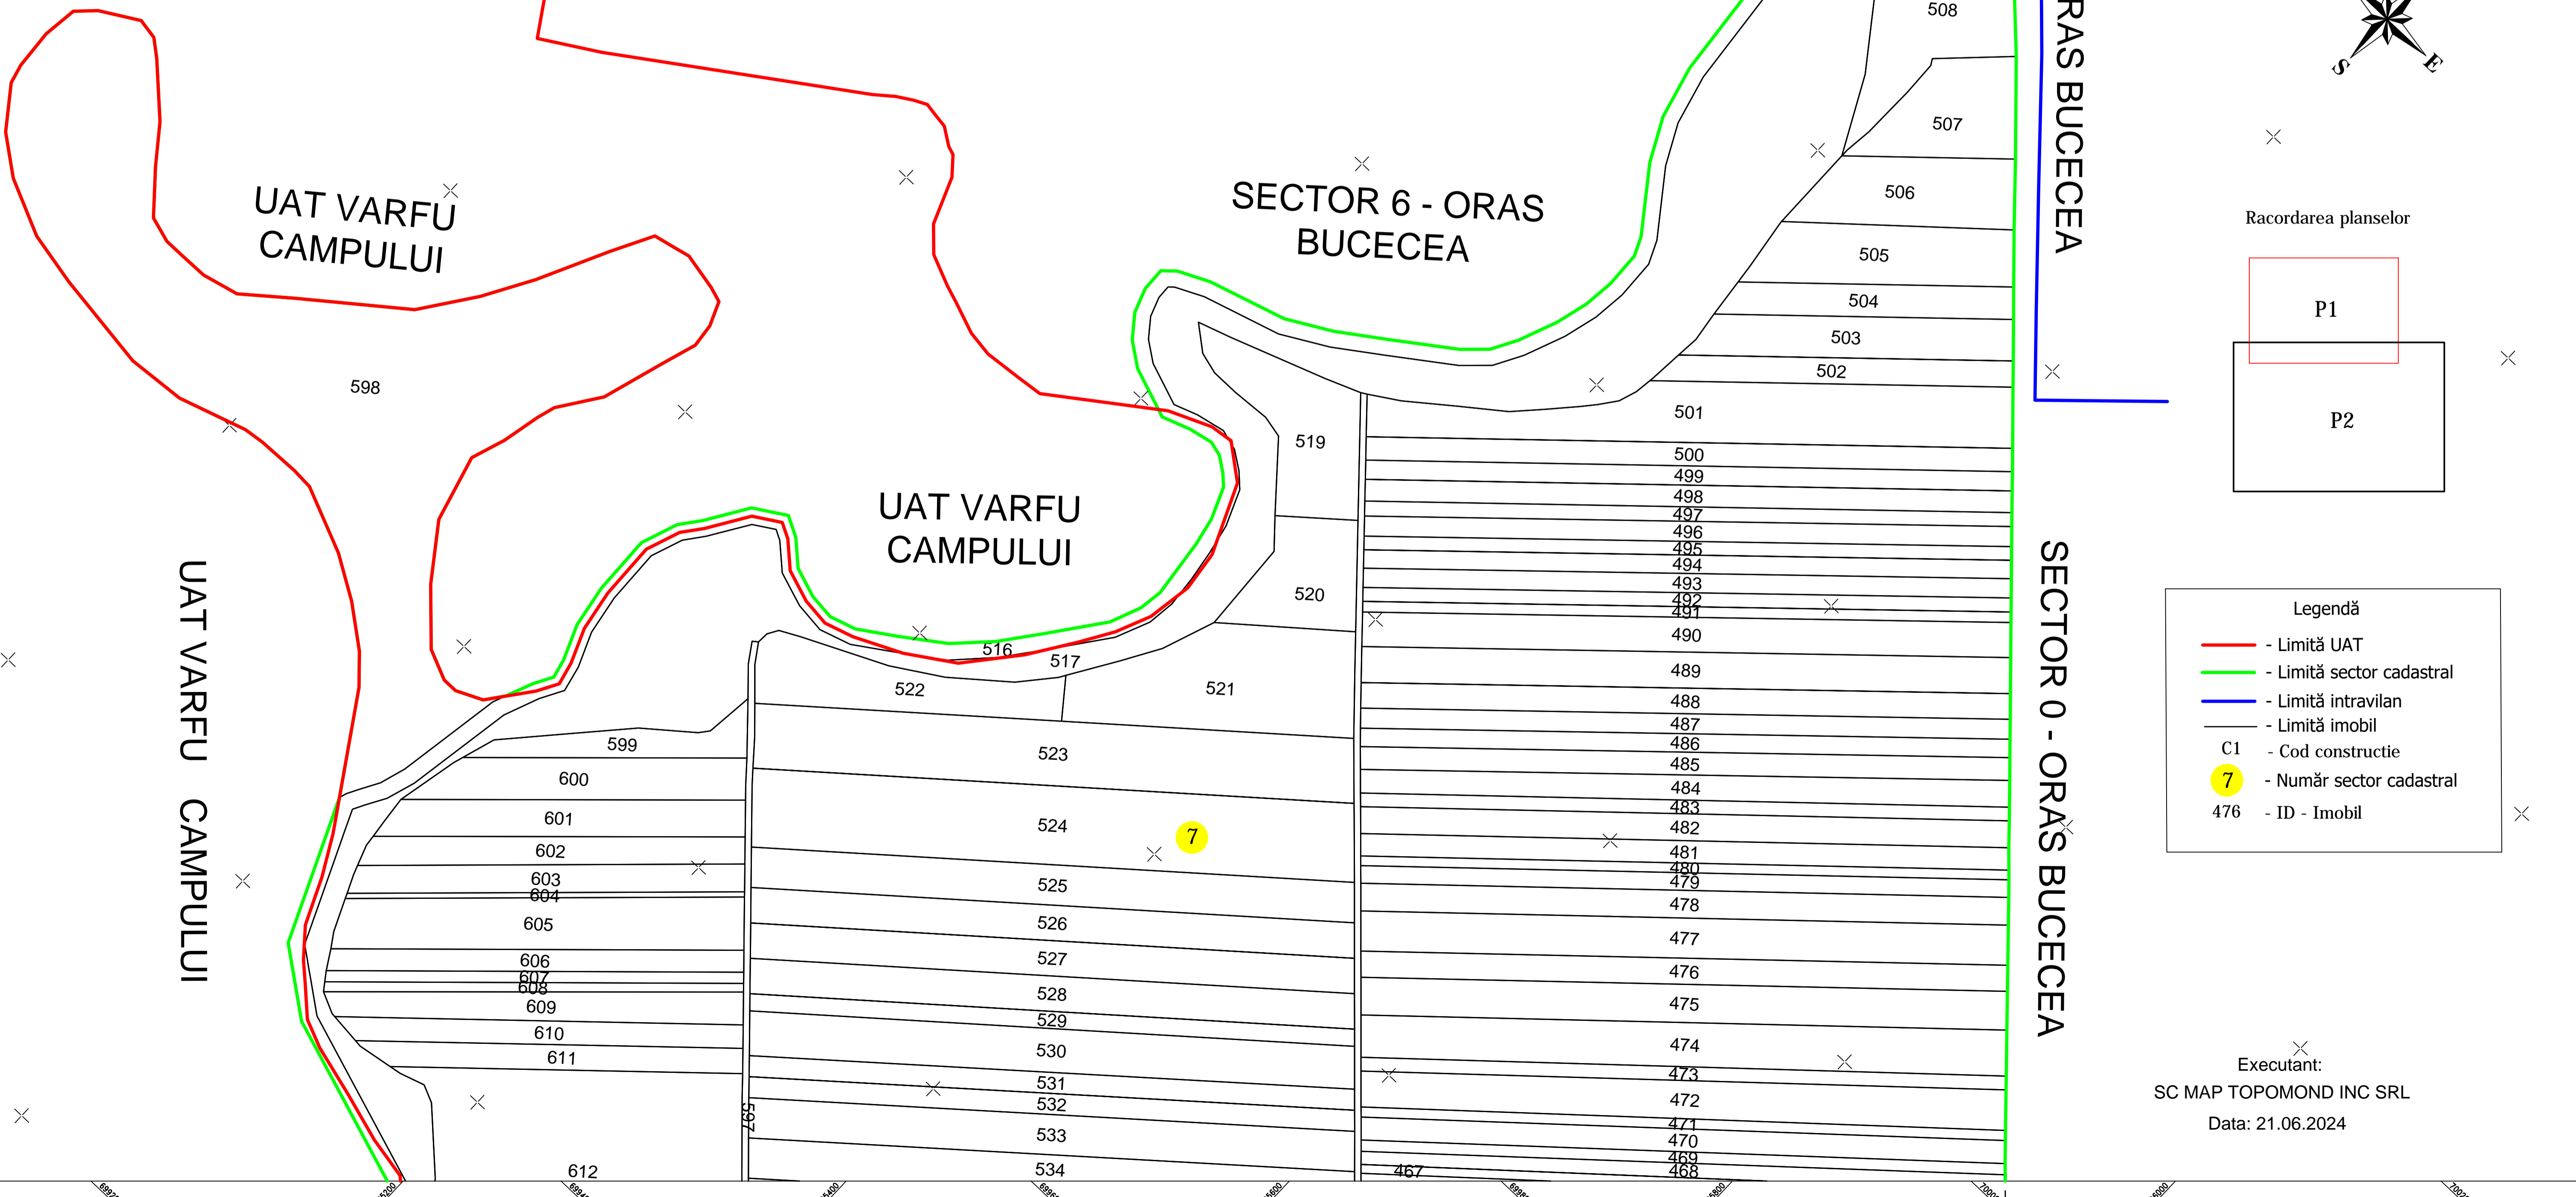

**PLAN CADASTRAL**  
**JUD. BOTOȘANI, UAT ORAS BUCECEA, Sector 7**  
 Scara 1:2000, Sistem de proiecție Stereo 70  
 Spre Publicare

**Legendă**

- - Limită UAT
- - Limită sector cadastral
- - Limită intravilan
- - Limită imobil
- C1 - Cod construcție
- 7 - Număr sector cadastral
- 476 - ID - Imobil

Executant:  
 SC MAP TOPOMOND INC SRL  
 Data: 21.06.2024