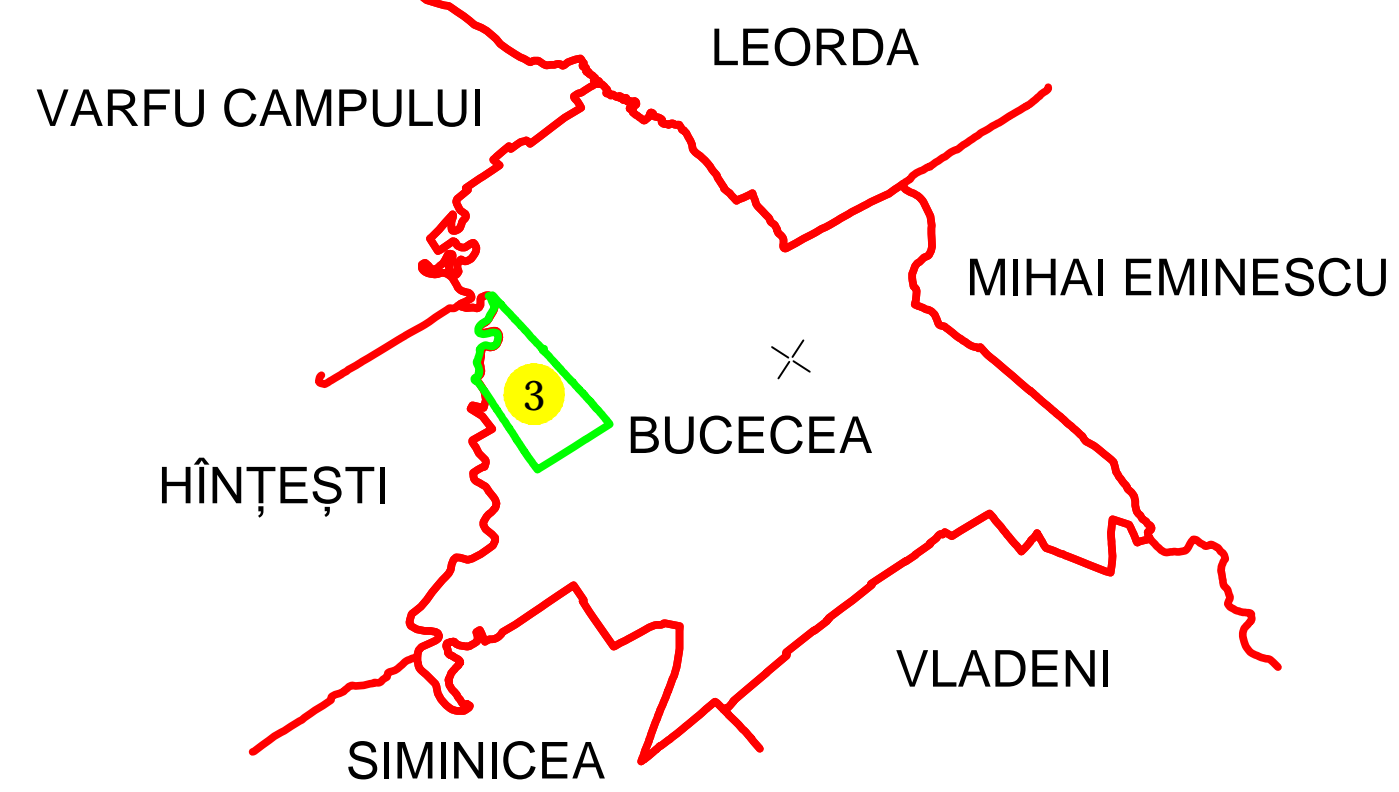

SECTOR 7 - ORAS BUCECEA

PLAN CADASTRAL

JUD. BOTOȘANI, UAT ORAS BUCECEA, Sector 3

Scara 1:2000, Sistem de proiecție Stereo 70
Spre Publicare

Racordarea planselor

Legendă

- Limită UAT (Red line)
- Limită sector cadastral (Green line)
- Limită intravilan (Blue line)
- Limită imobil (Black line)
- 3 - Număr sector cadastral (Yellow circle)
- 186 - ID - Imobil (Black text)

Executant:
SC MAP TOPOMOND INC SRL
Data: 21.06.2024

UAT HÎNȚEȘTI

SECTOR 7 - ORAS BUCECEA

SECTOR 7 - ORAS BUCECEA