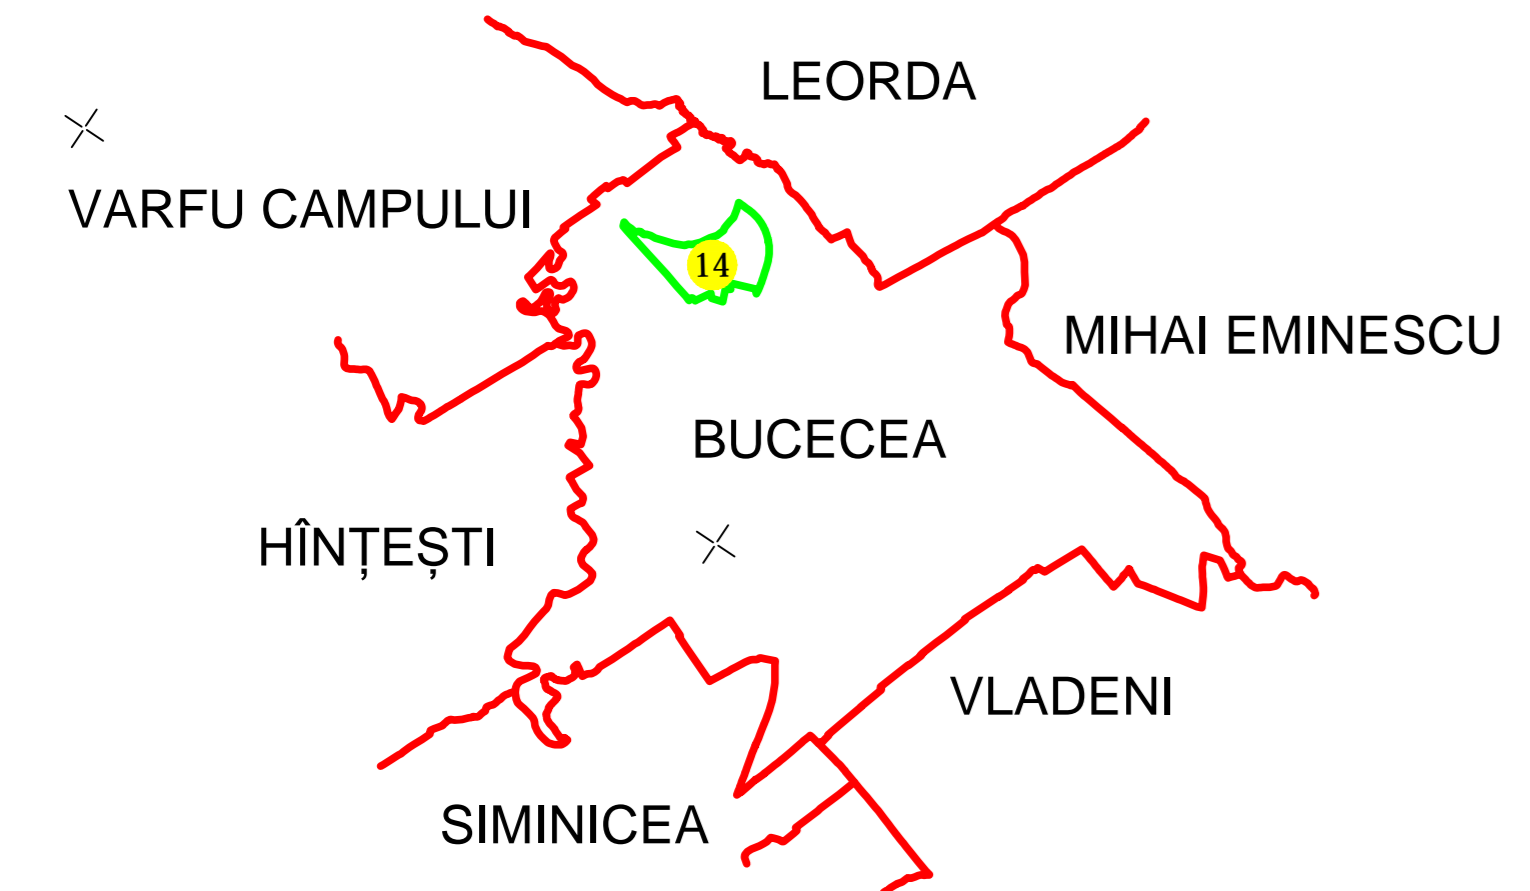

PLAN CADASTRAL
JUD. BOTOȘANI, UAT ORAS BUCECEA, Sector 14
 Scara 1:2000, Sistem de proiecție Stereo 70
 Spre Publicare

Legendă	
—	- Limită UAT
—	- Limită sector cadastral
—	- Limită intravilan
—	- Limită imobil
C1	- Cod constructie
14	- Număr sector cadastral
652	- ID - Imobil

Executant:
 SC MAP TOPOMOND INC SRL
 Data: 21.06.2024