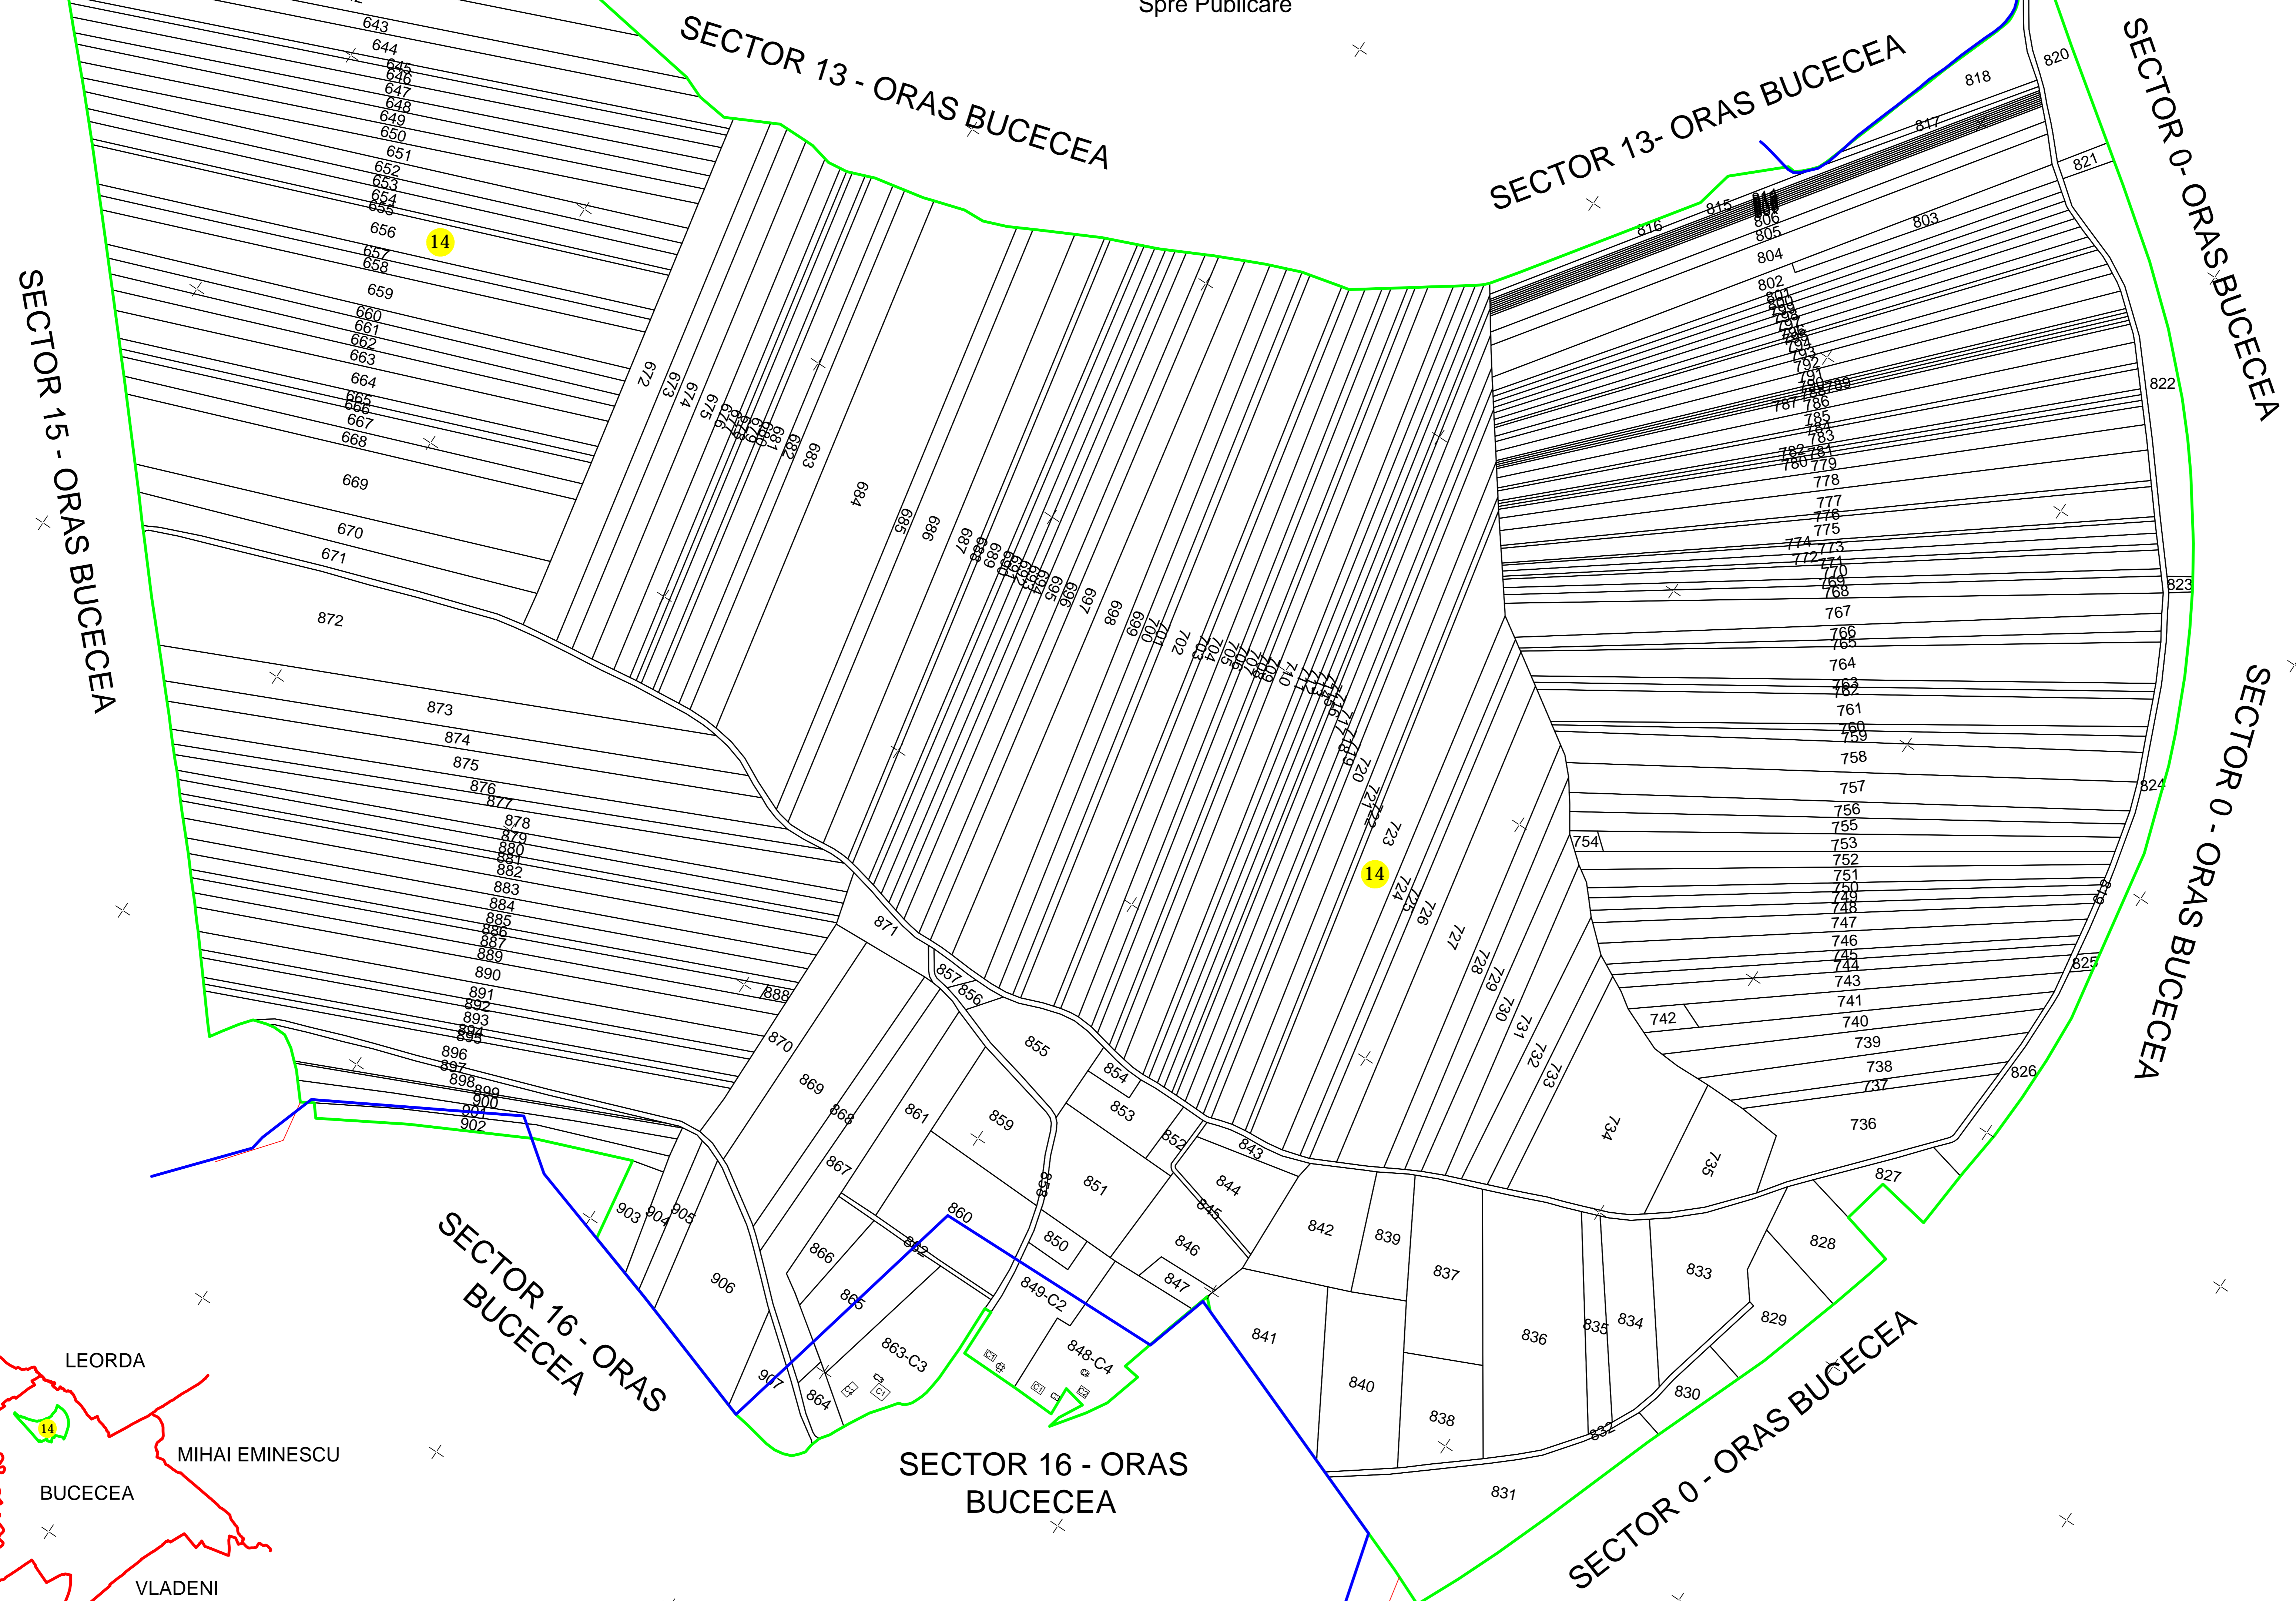

PLAN CADASTRAL
JUD. BOTOȘANI, UAT ORAS BUCECEA, Sector 14
 Scara 1:2000, Sistem de proiecție Stereo 70
 Spre Publicare

Legendă	
—	- Limită UAT
—	- Limită sector cadastral
—	- Limită intravilan
—	- Limită imobil
C1	- Cod constructie
14	- Număr sector cadastral
652	- ID - Imobil

Executant:
 SC MAP TOPOMOND INC SRL
 Data: 21.06.2024