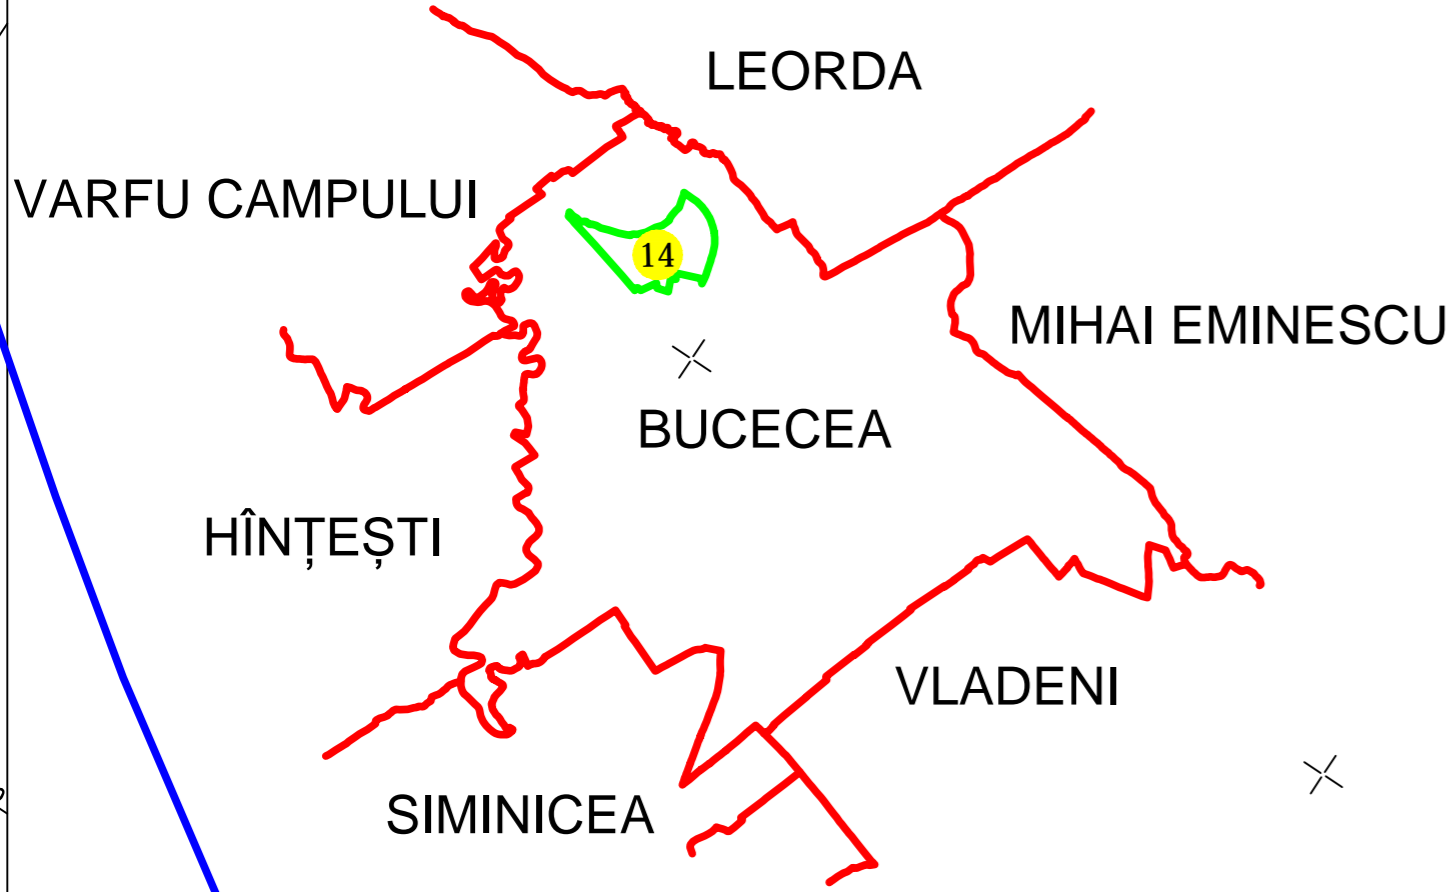

PLAN CADASTRAL

JUD. BOTOȘANI, UAT ORAS BUCECEA, Sector 14

Scara 1:2000, Sistem de proiecție Stereo 70

Spre Publicare

SECTOR 8- ORAS BUCECEA

SECTOR 8- ORAS BUCECEA

SECTOR 15 - ORAS BUCECEA

SECTOR 13 - ORAS BUCECEA

SECTOR 13 - ORAS BUCECEA

Racordarea planselor

Legendă

- Limită UAT
- Limită sector cadastral
- Limită intravilan
- Limită imobil
- C1 - Cod construcție
- 14 - Număr sector cadastral
- 652 - ID - Imobil

SECTOR 15 - ORAS BUCECEA

Executant:
SC MAP TOPOMOND INC SRL
Data: 21.06.2024