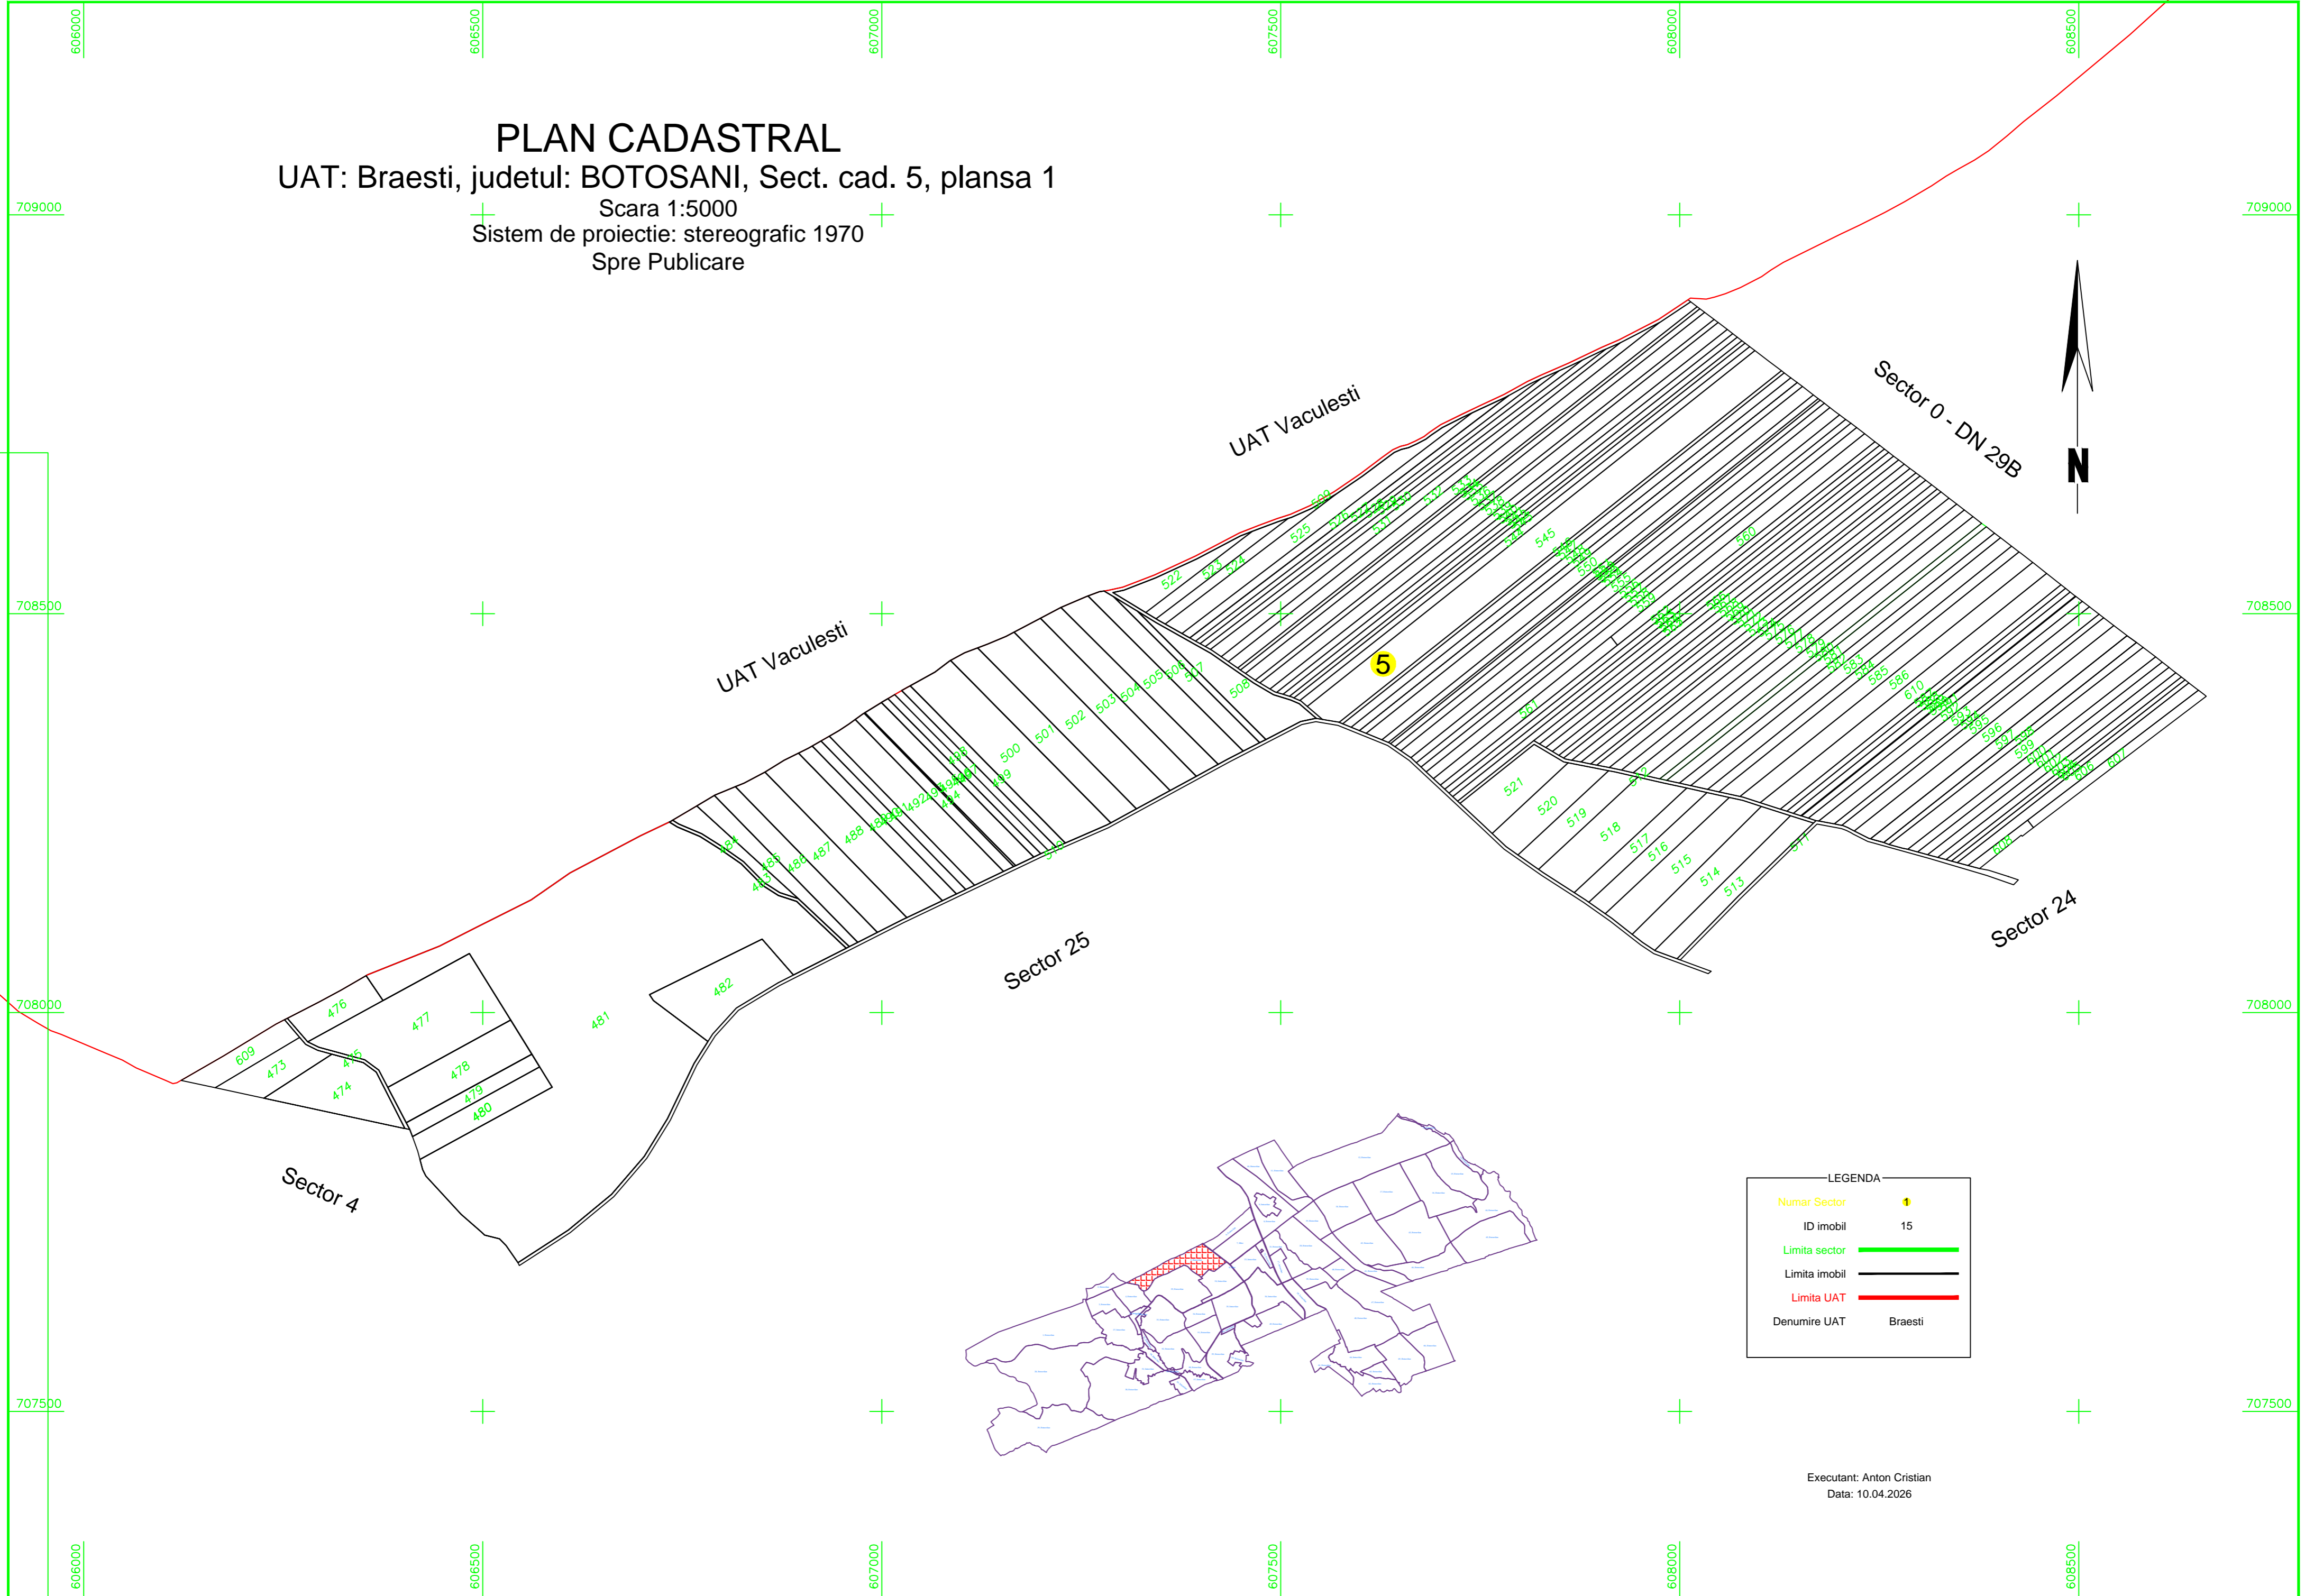

PLAN CADASTRAL

UAT: Braesti, judetul: BOTOSANI, Sect. cad. 5, plansa 1

Scara 1:5000
Sistem de proiectie: stereografic 1970
Spre Publicare

LEGENDA	
Numar Sector	5
ID imobil	15
Limita sector	—
Limita imobil	—
Limita UAT	—
Denumire UAT	Braesti

Executant: Anton Cristian
Data: 10.04.2026