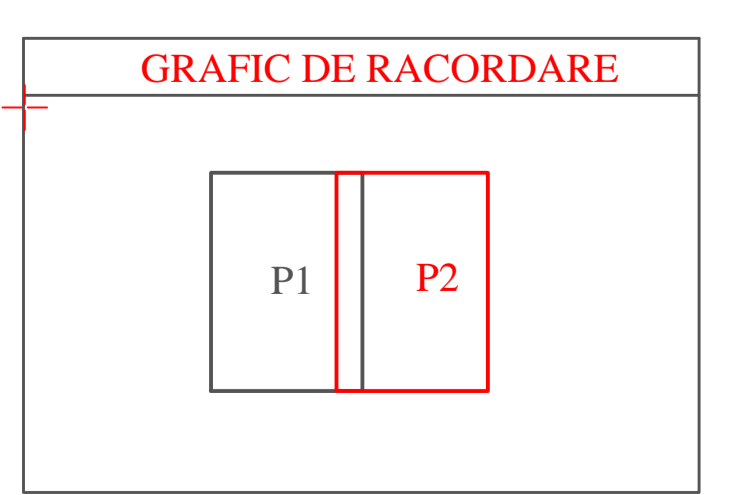

PLAN CADASTRAL

JUD. BOTOȘANI, UAT BOTOȘANI, Sector 42

Scara 1:2000, Sistem de proiecție Stereo 70

Spre publicare
Planșa 2

Legendă	
	- Limită imobil
	- Limită UAT
	- Limită sector cadastral
	- Limită intravilan
	- Limită construcție
	- Număr sector cadastral
3409	- ID - Imobil
C1	- ID - Construcție

SECTOR CADASTRAL 43, UAT BOTOȘANI

U.A.T. BĂLUȘENI

U.A.T. BĂLUȘENI

EXECUTANT
SC GEODEZIE CADASTRU MOLDOVA SRL
DATA: 28.05.2026