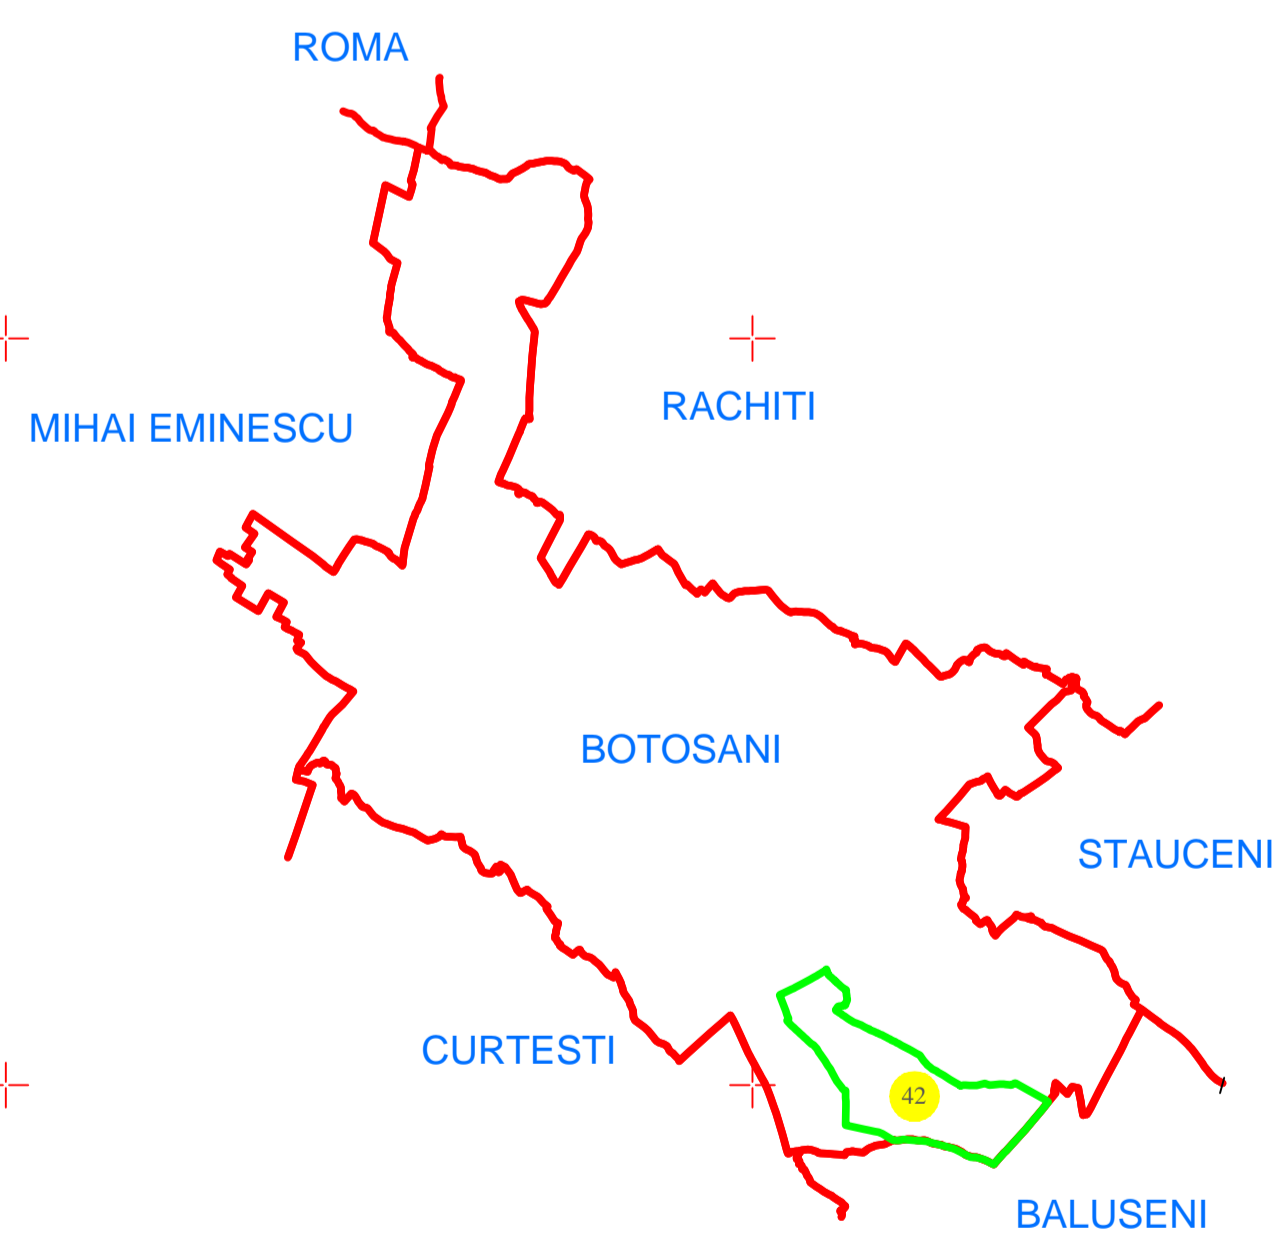

PLAN CADASTRAL

JUD. BOTOȘANI, UAT BOTOȘANI, Sector 42

Scara 1:2000, Sistem de proiecție Stereo 70

Spre publicare
Planșa 1

SECTOR CADASTRAL 27, UAT BOTOȘANI

SECTOR CADASTRAL 27, UAT BOTOȘANI

SECTOR CADASTRAL 40, UAT BOTOȘANI

SECTOR CADASTRAL 41, UAT BOTOȘANI

GRAFIC DE RACORDARE

EXECUTANT
SC GEODEZIE CADASTRU MOLDOVA SRL
DATA: 28.05.2026