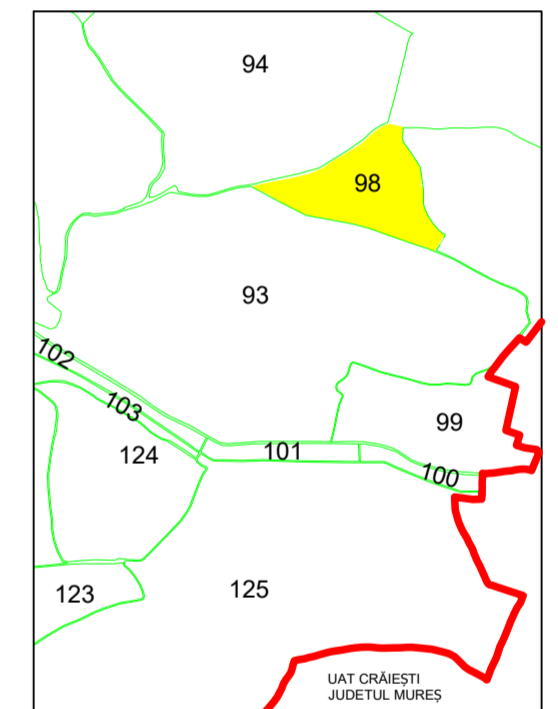

PLAN CADASTRAL

UAT URMENIȘ, intravilan/extravilan Câmp, județul BISTRITA-NĂȘĂUD, sector 98

Scara: 1:2000

DISPUNEREA SECTOARELOR CADASTRALE

PROIECTIE STEREOGRAFICA 1970

LEGENDA

- 98** Numar sector
- 161 Identificator cadastral
- 1A Categorie de folosinta
- Sector cadastral
- Imobil
- - - parcela
- - - Imobile învecinate din baza de date ETERRA
- limita UAT
- limita intravilan-extravilan
- Construcție