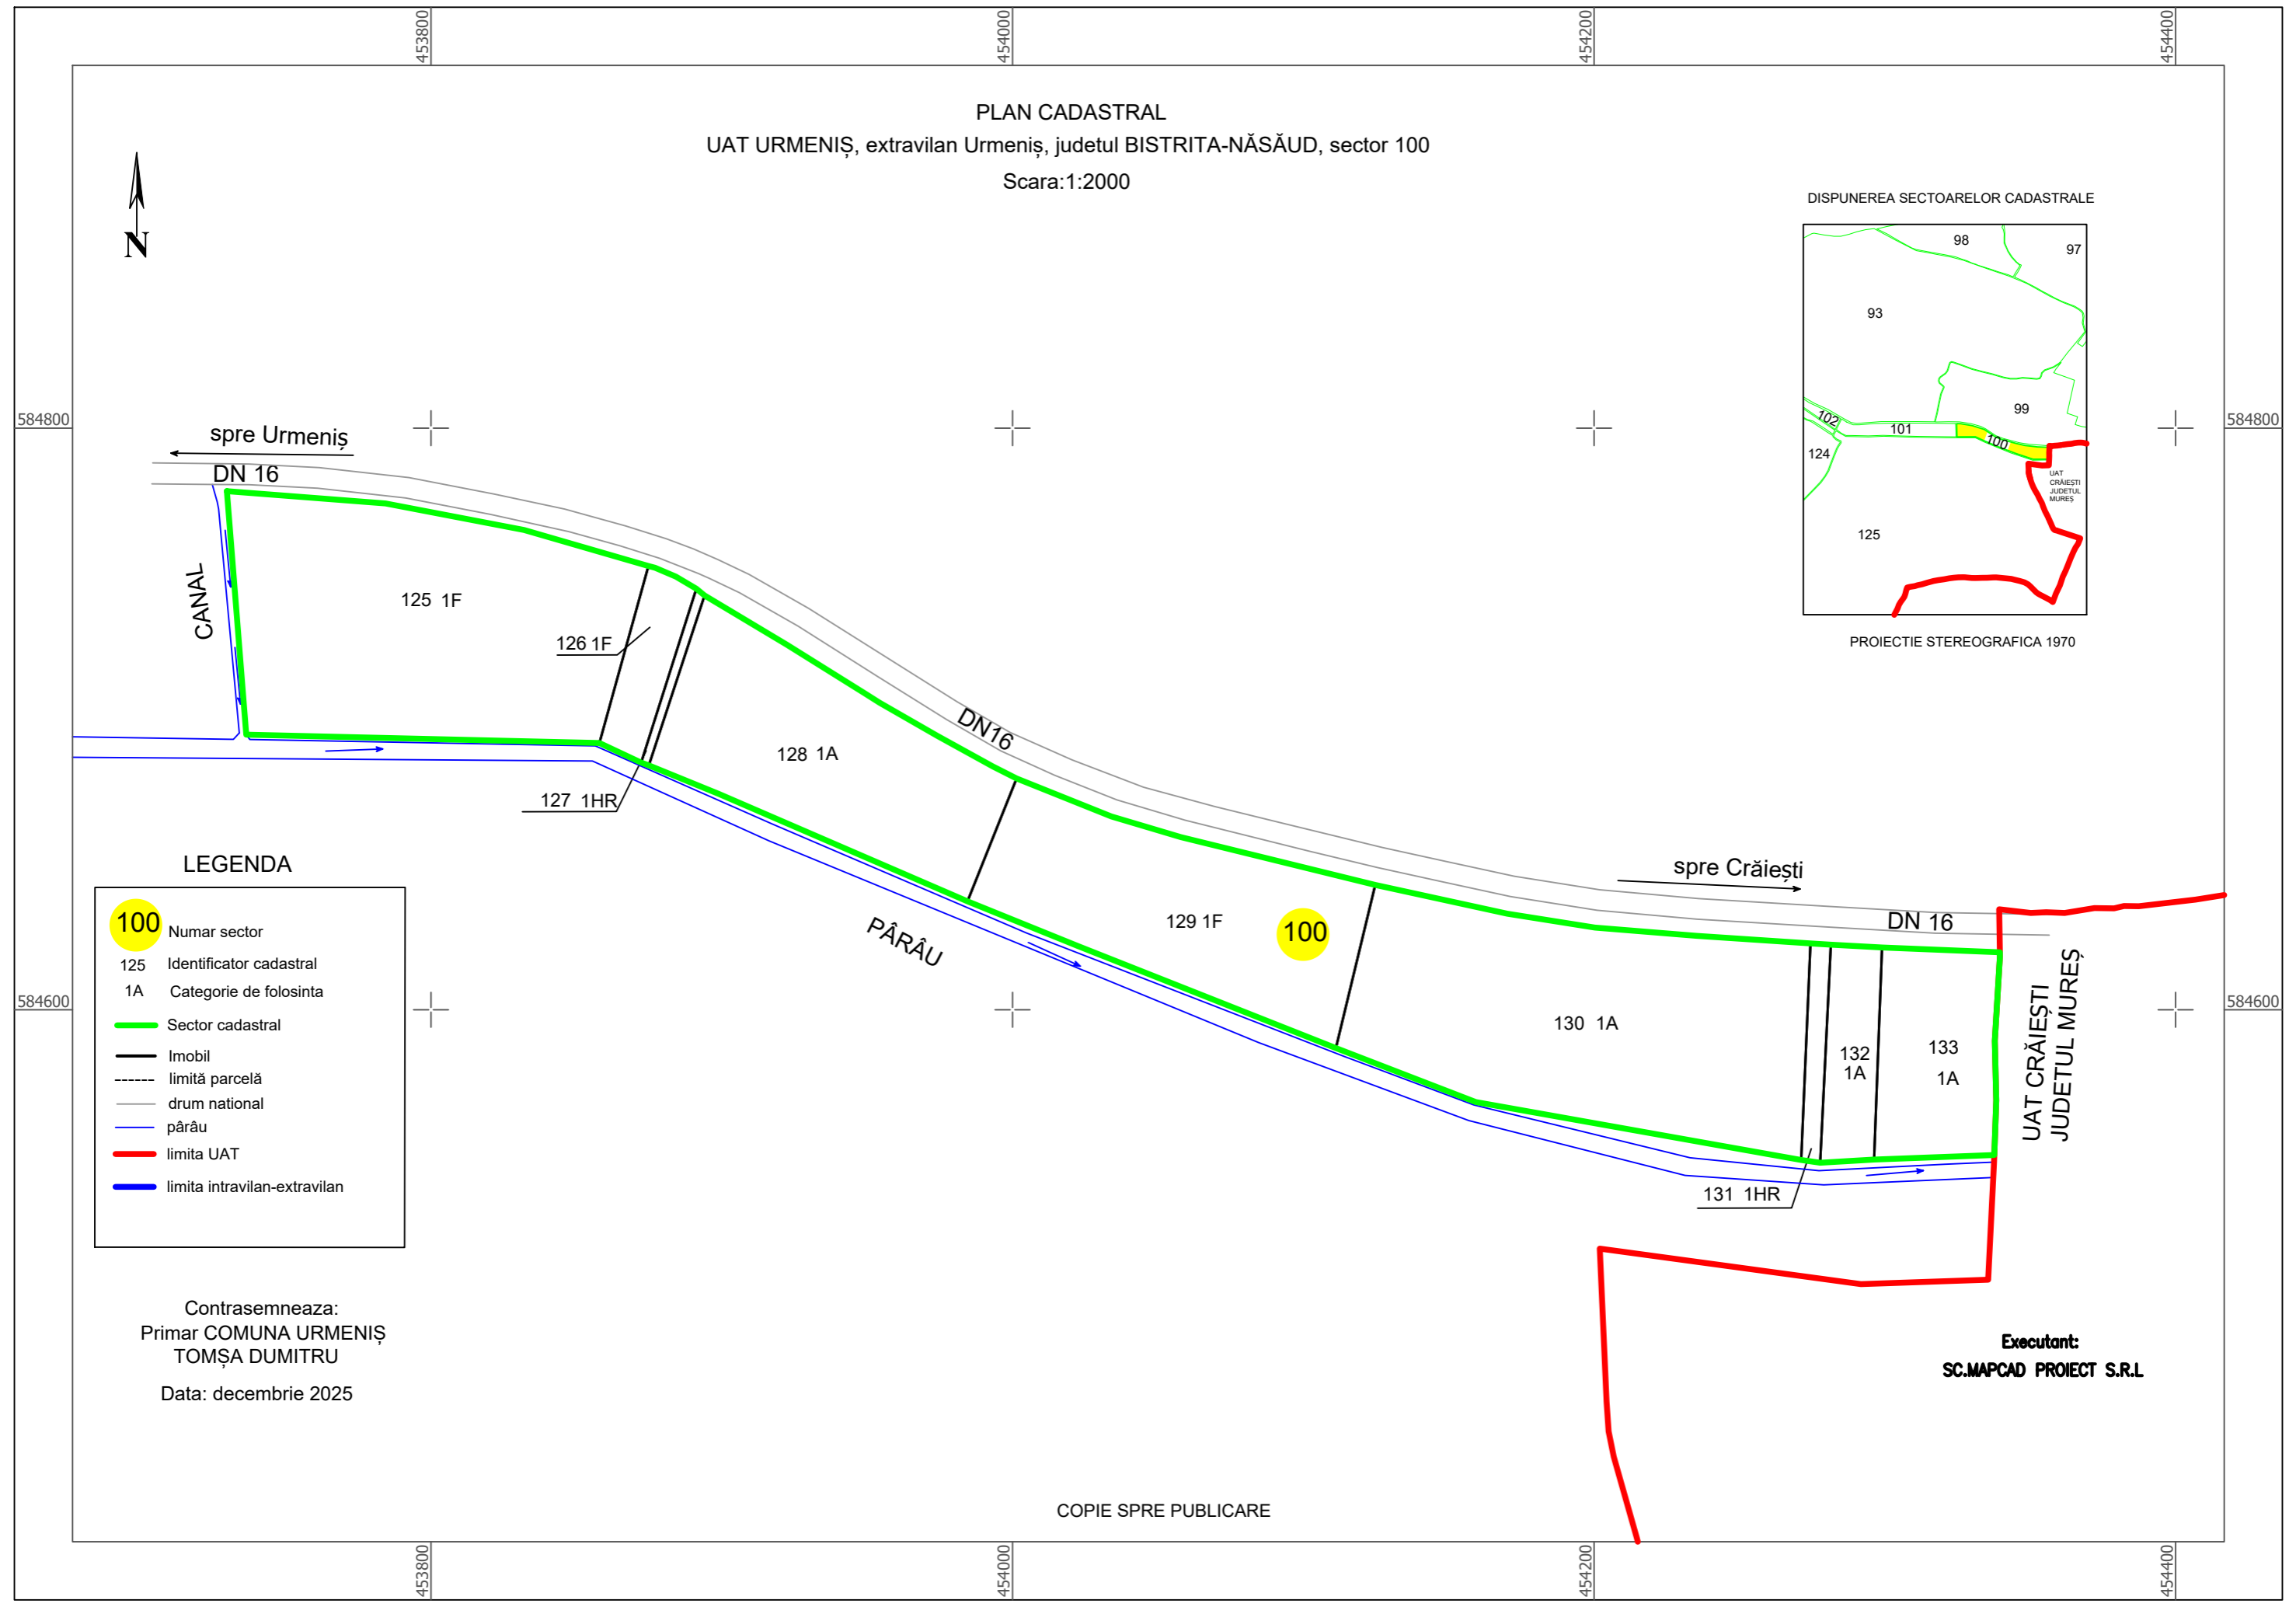

PLAN CADASTRAL
 UAT URMENIȘ, extravilan Urmeniș, județul BISTRITA-NĂSĂUD, sector 100
 Scara:1:2000

DISPUNEREA SECTOARELOR CADASTRALE

PROIECTIE STEREOGRAFICA 1970

LEGENDA

- 100 Numar sector
- 125 Identificator cadastral
- 1A Categorie de folosinta
- Sector cadastral
- Imobil
- limită parcelă
- drum national
- pârâu
- limita UAT
- limita intravilan-extravilan

Contrasemneaza:
 Primar COMUNA URMENIȘ
 TOMȘA DUMITRU
 Data: decembrie 2025

Executant:
 SC.MAPCAD PROIECT S.R.L