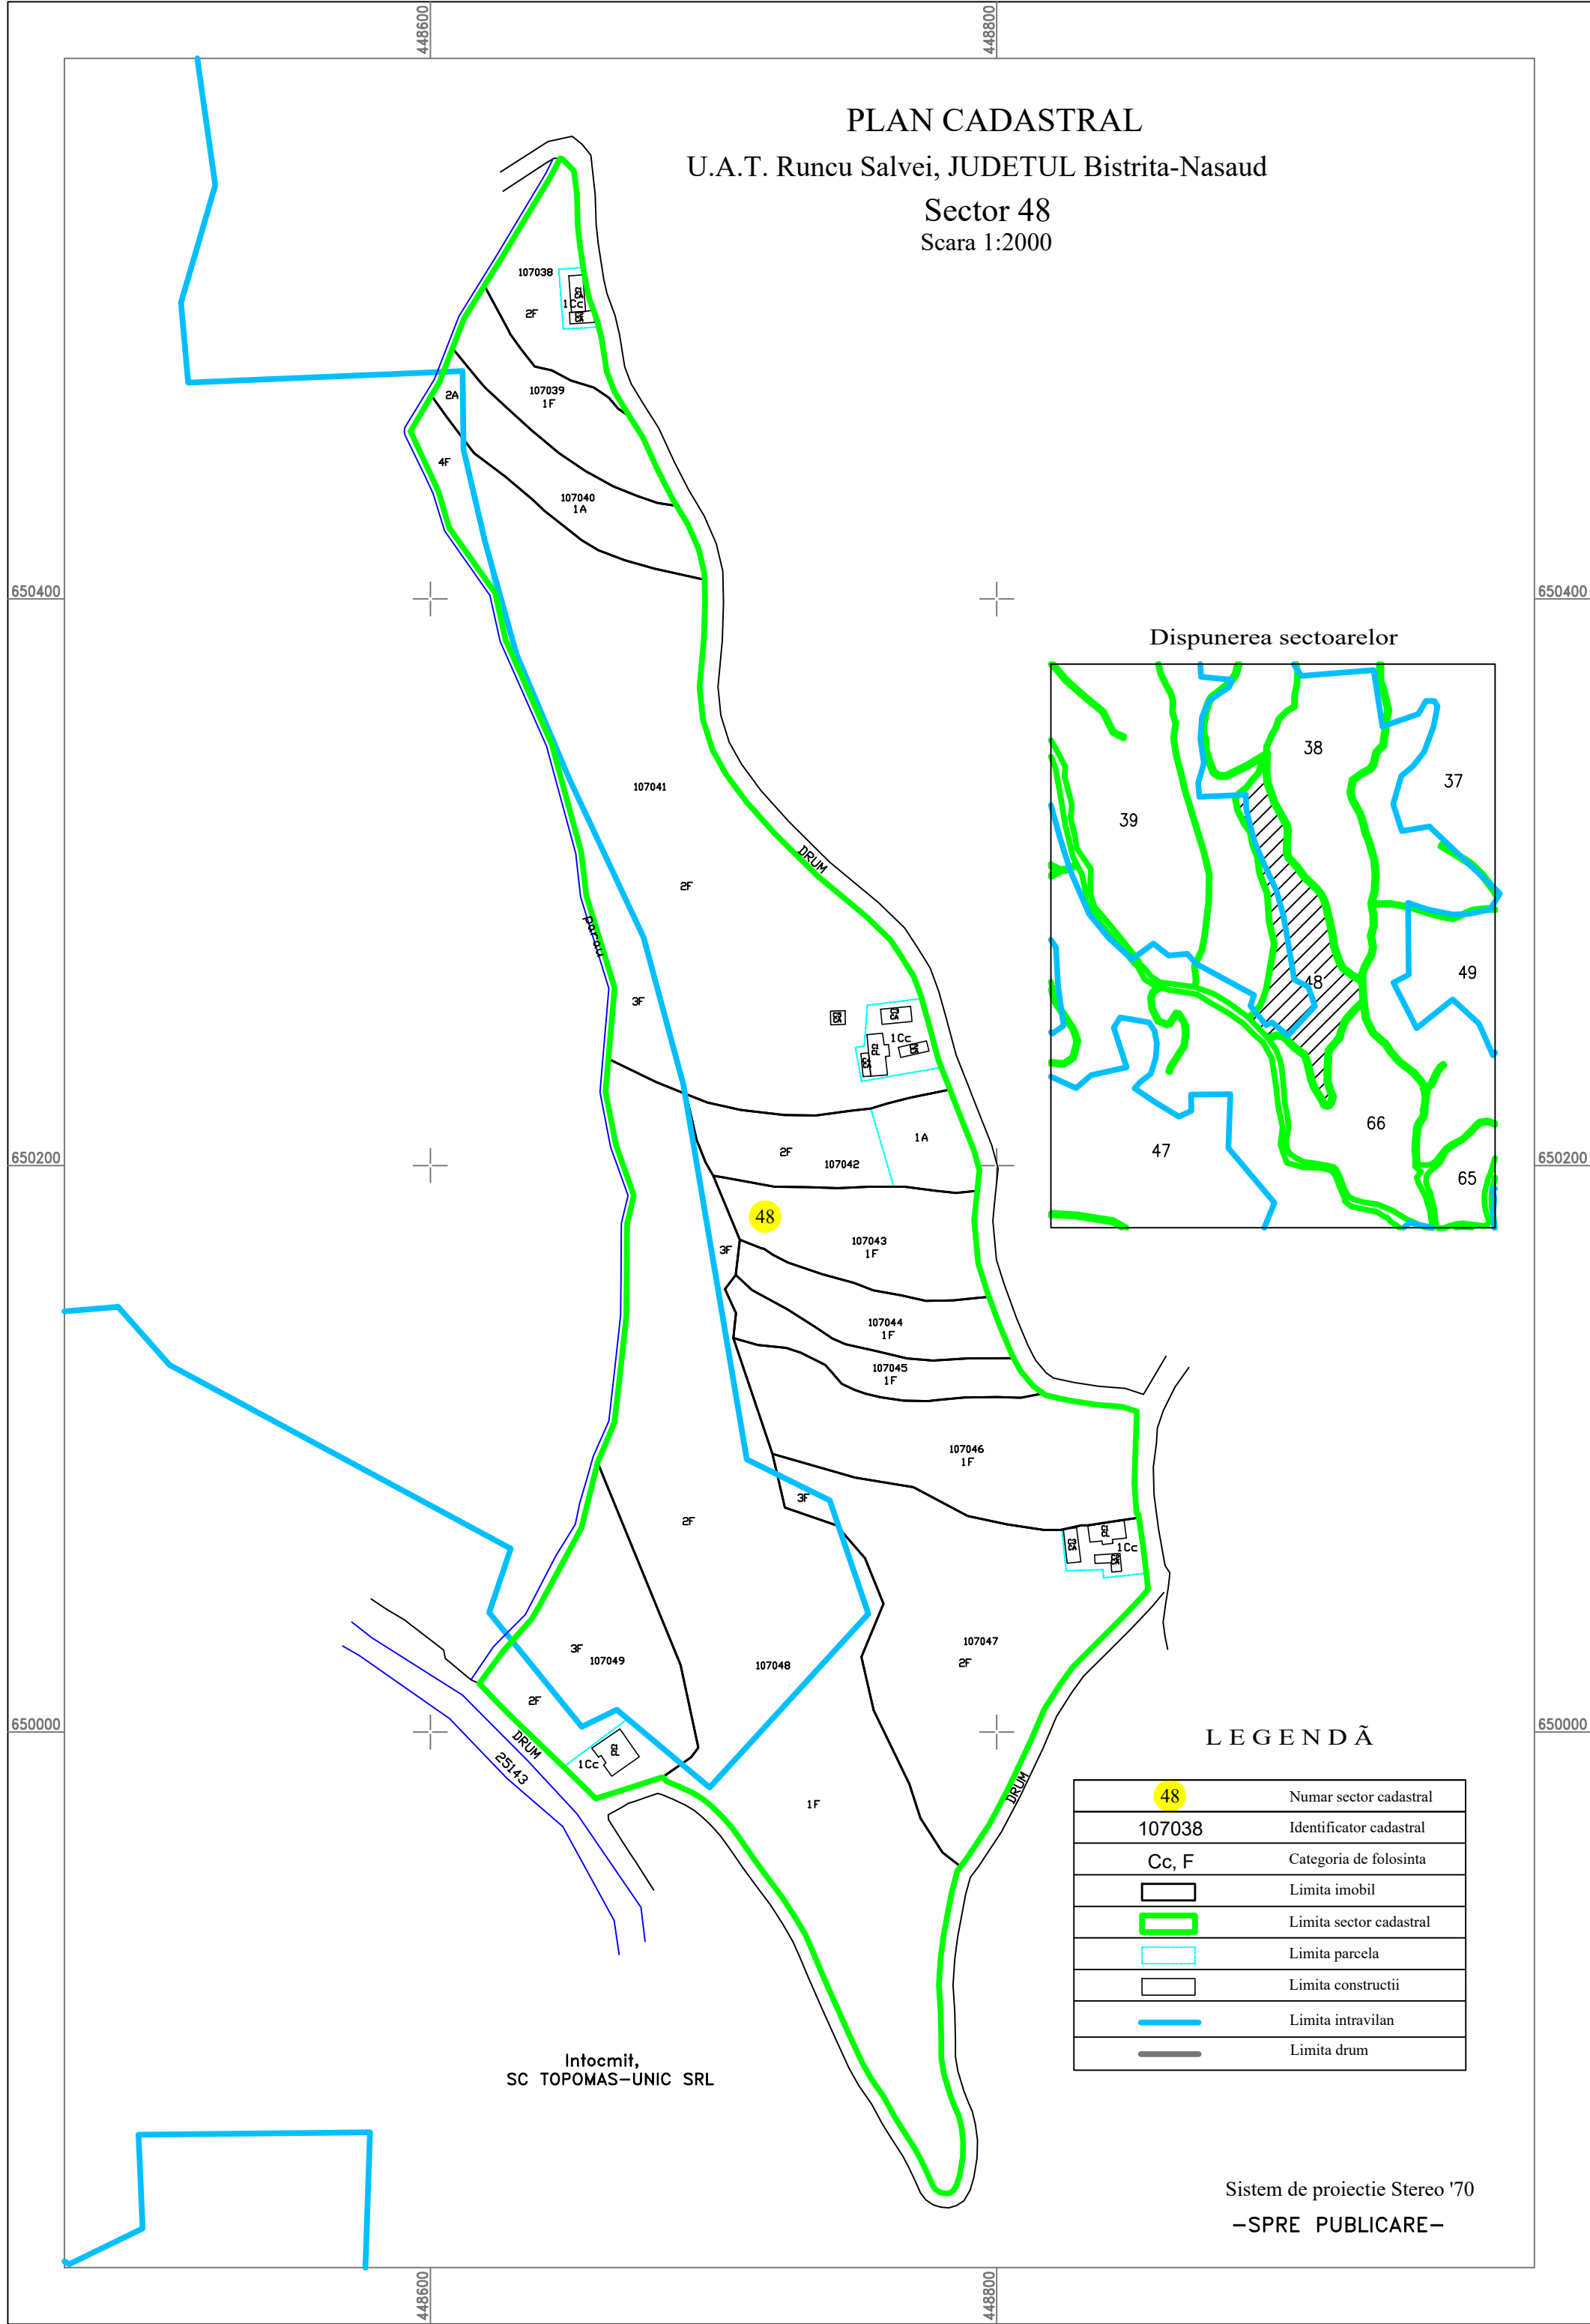

PLAN CADASTRAL
 U.A.T. Runcu Salvei, JUDETUL BISTRITA-NASAUD
 Sector 48
 Scara 1:2000

Dispunerea sectoarelor

LEGENDĂ

48	Numar sector cadastral
107038	Identificator cadastral
Cc, F	Categoria de folosinta
▭	Limita imobil
▭ (green)	Limita sector cadastral
▭ (cyan)	Limita parcela
▭	Limita constructii
— (blue)	Limita intravilan
— (black)	Limita drum