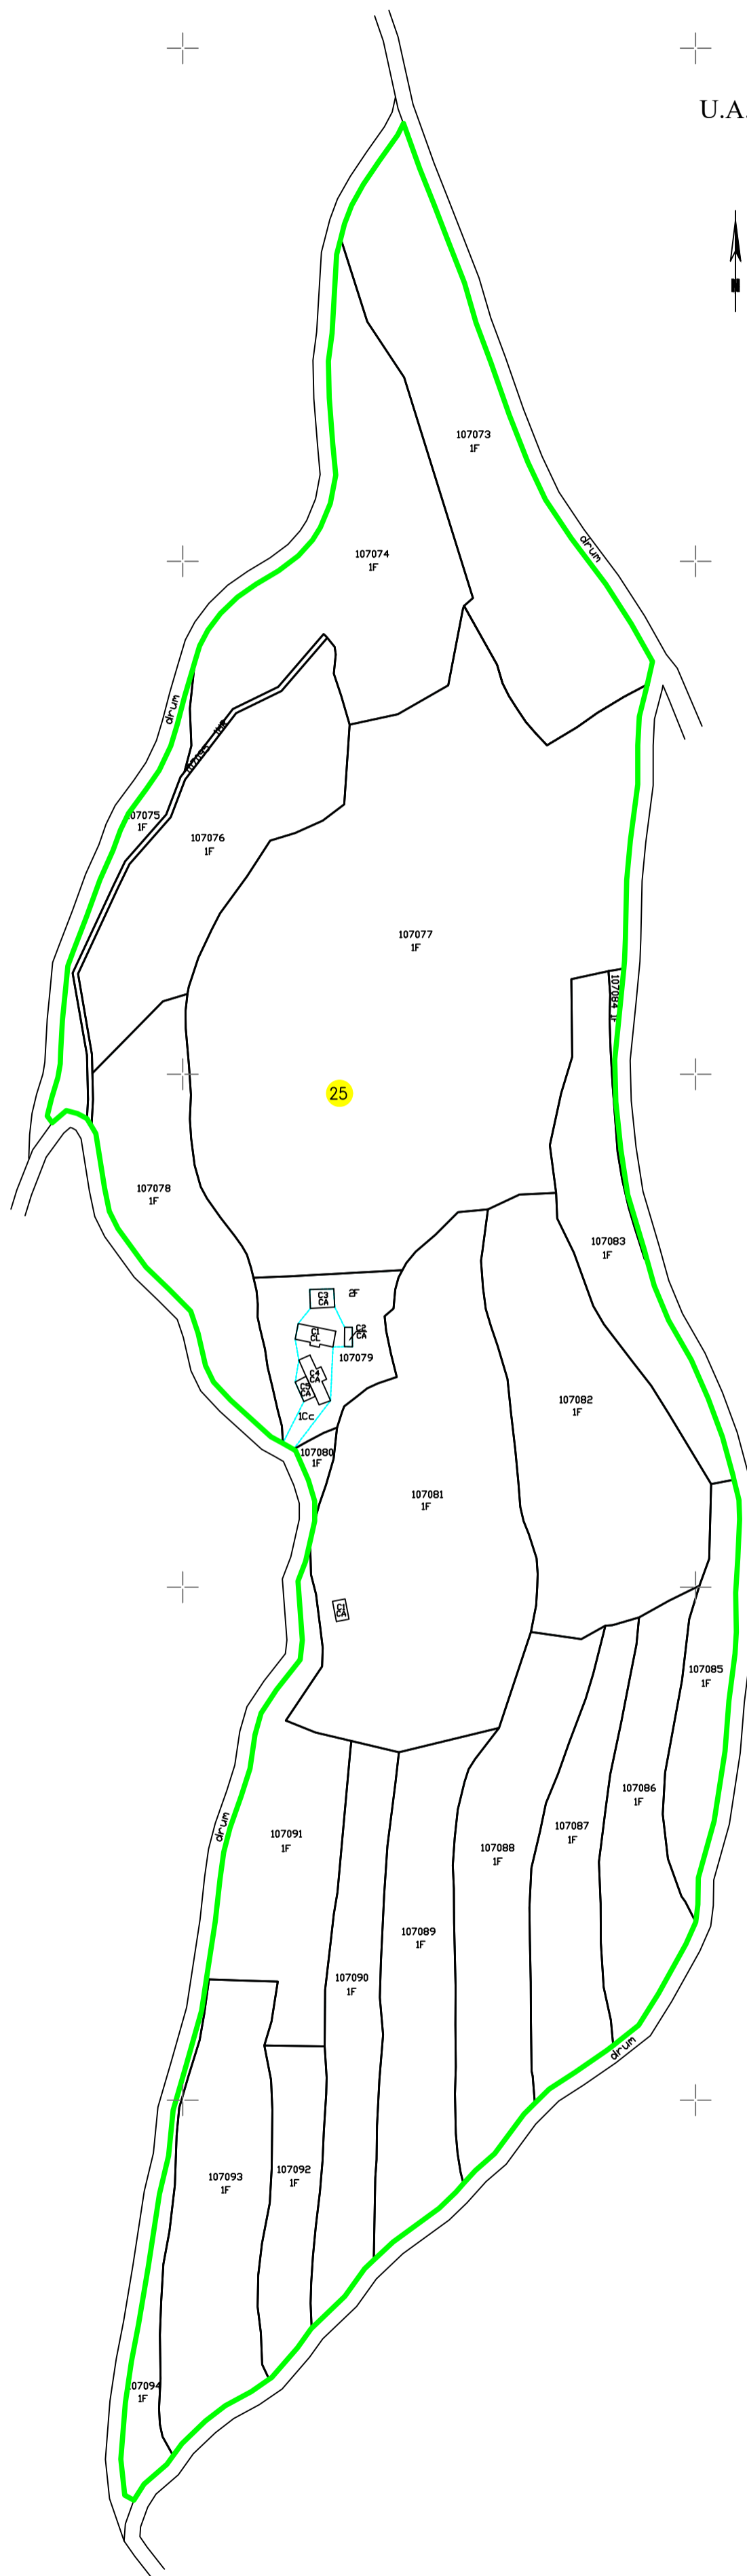

PLAN CADASTRAL
 U.A.T. Runcu Salvei, JUDETUL Bistrita-Nasaud
 Sector 25
 Scara 1:2000

Dispunerea sectoarelor

LEGENDĂ

25	Numar sector cadastral
107073	Identificator cadastral
Cc, F	Categoria de folosinta
[Black outline]	Limita imobil
[Thick green outline]	Limita sector cadastral
[Thin blue outline]	Limita parcela
[Thin grey outline]	Limita constructii
[Blue line]	Limita intravilan
[Grey line]	Limita drum