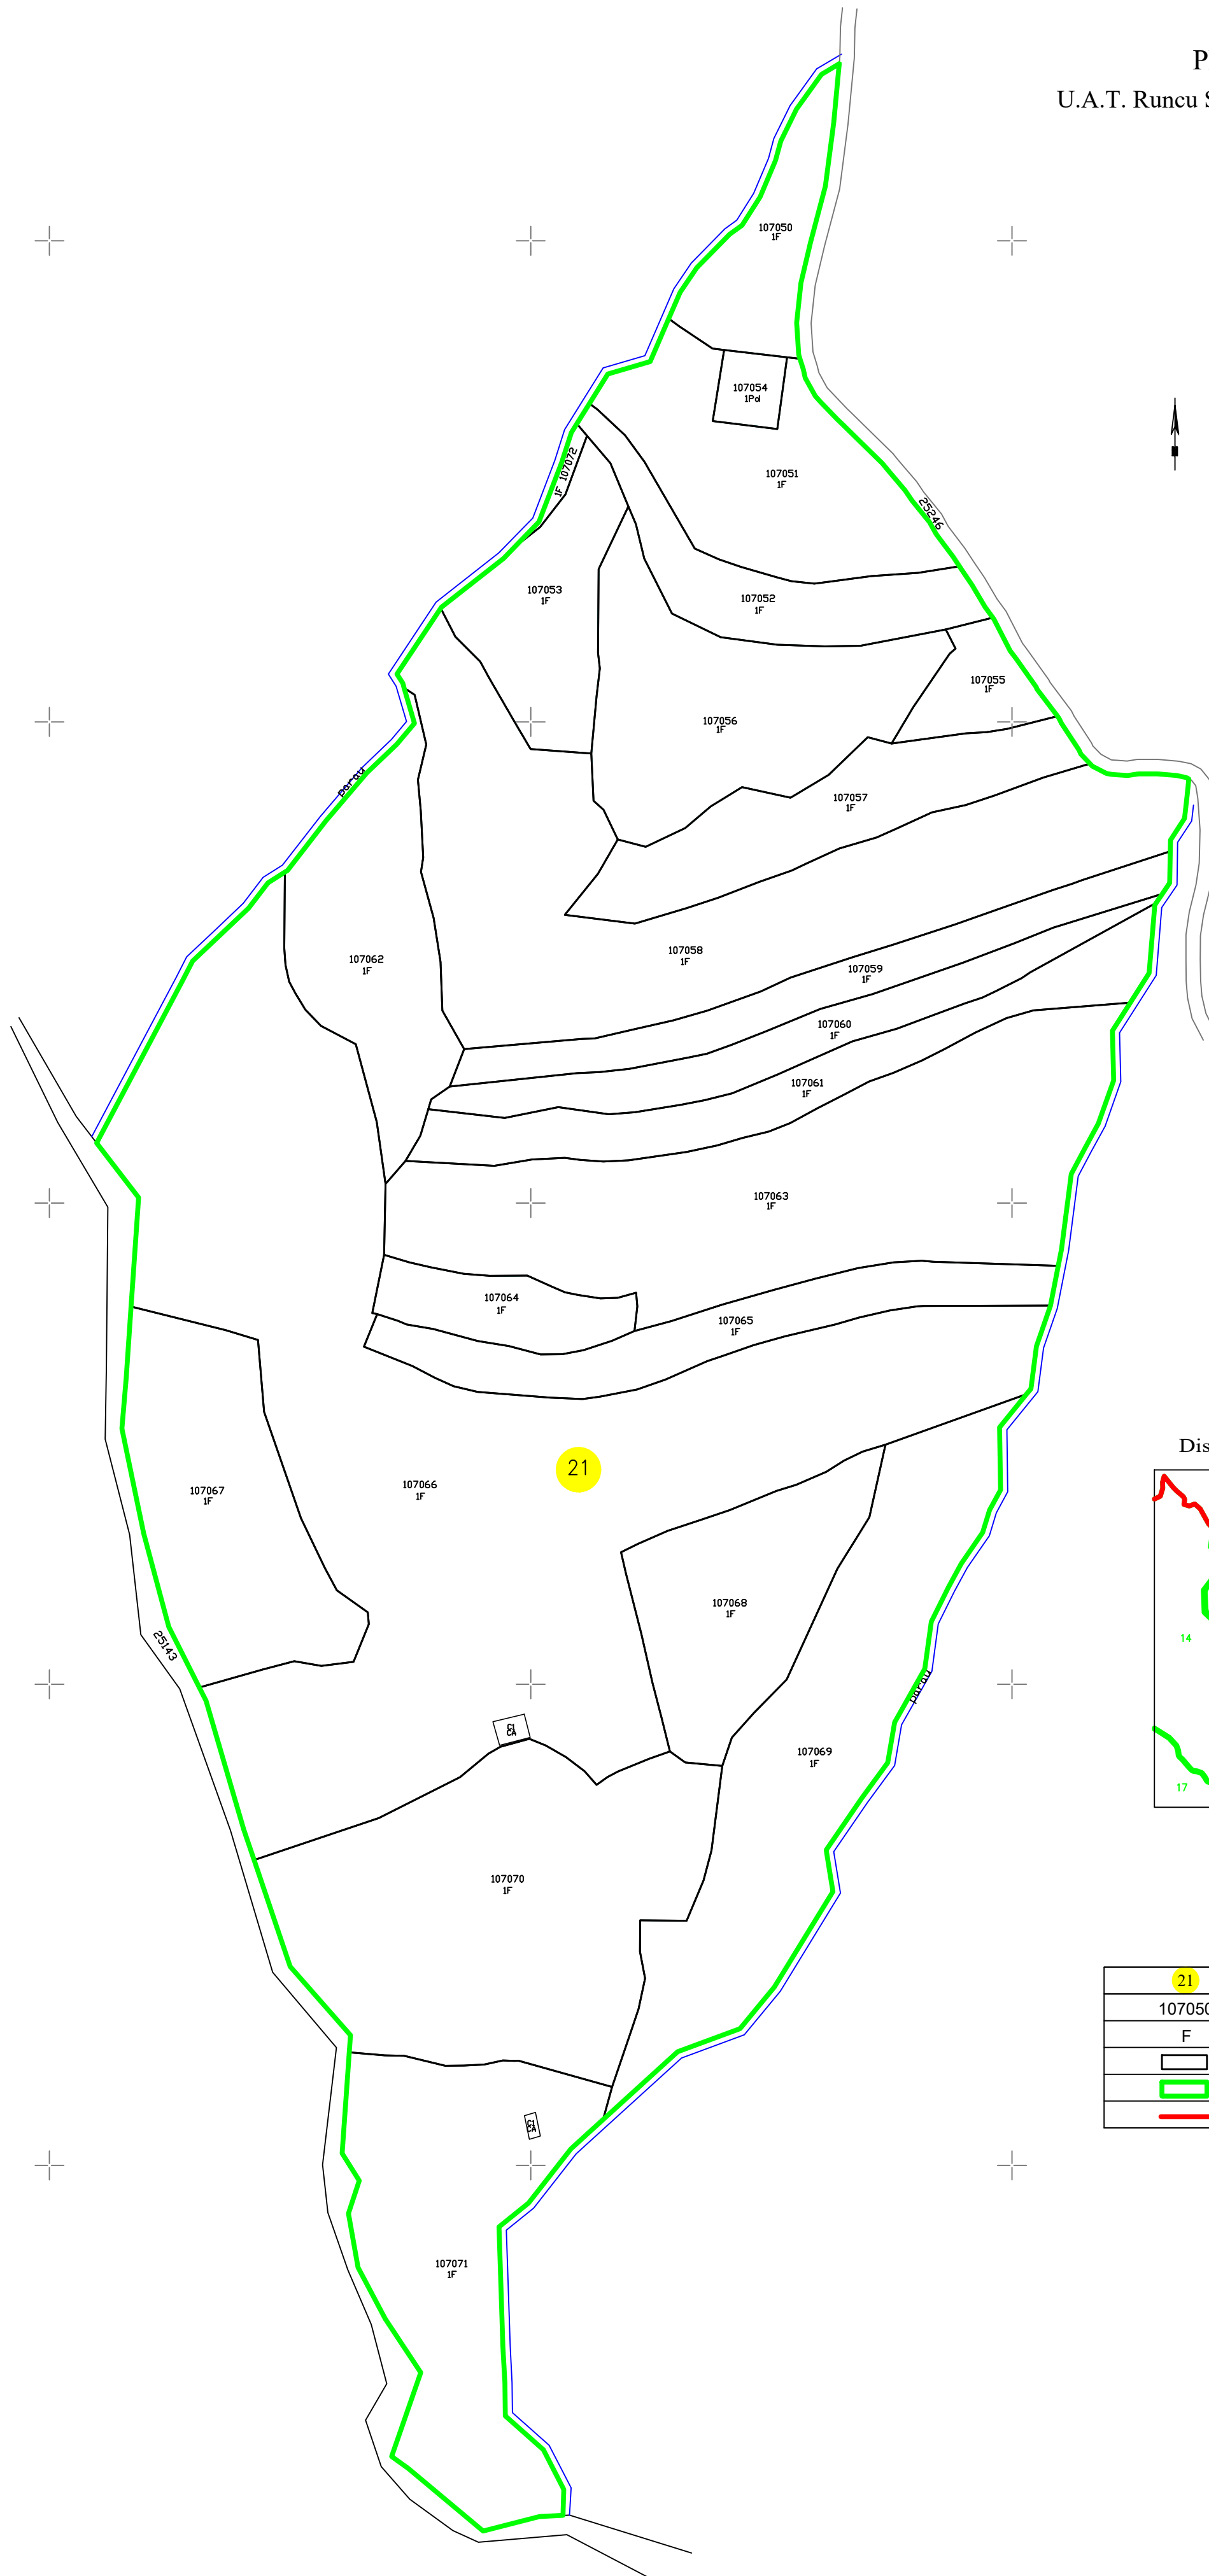

PLAN CADASTRAL
 U.A.T. Runcu Salvei, JUDETUL Bistrita-Nasaud
 Sector 21
 Scara 1:2000

LEGENDĂ

21	Numar sector cadastral
107050	Identificator cadastral
F	Categoria de folosinta
[Black box]	Limita imobil
[Green line]	Limita sector cadastral
[Red line]	Limita U.A.T.