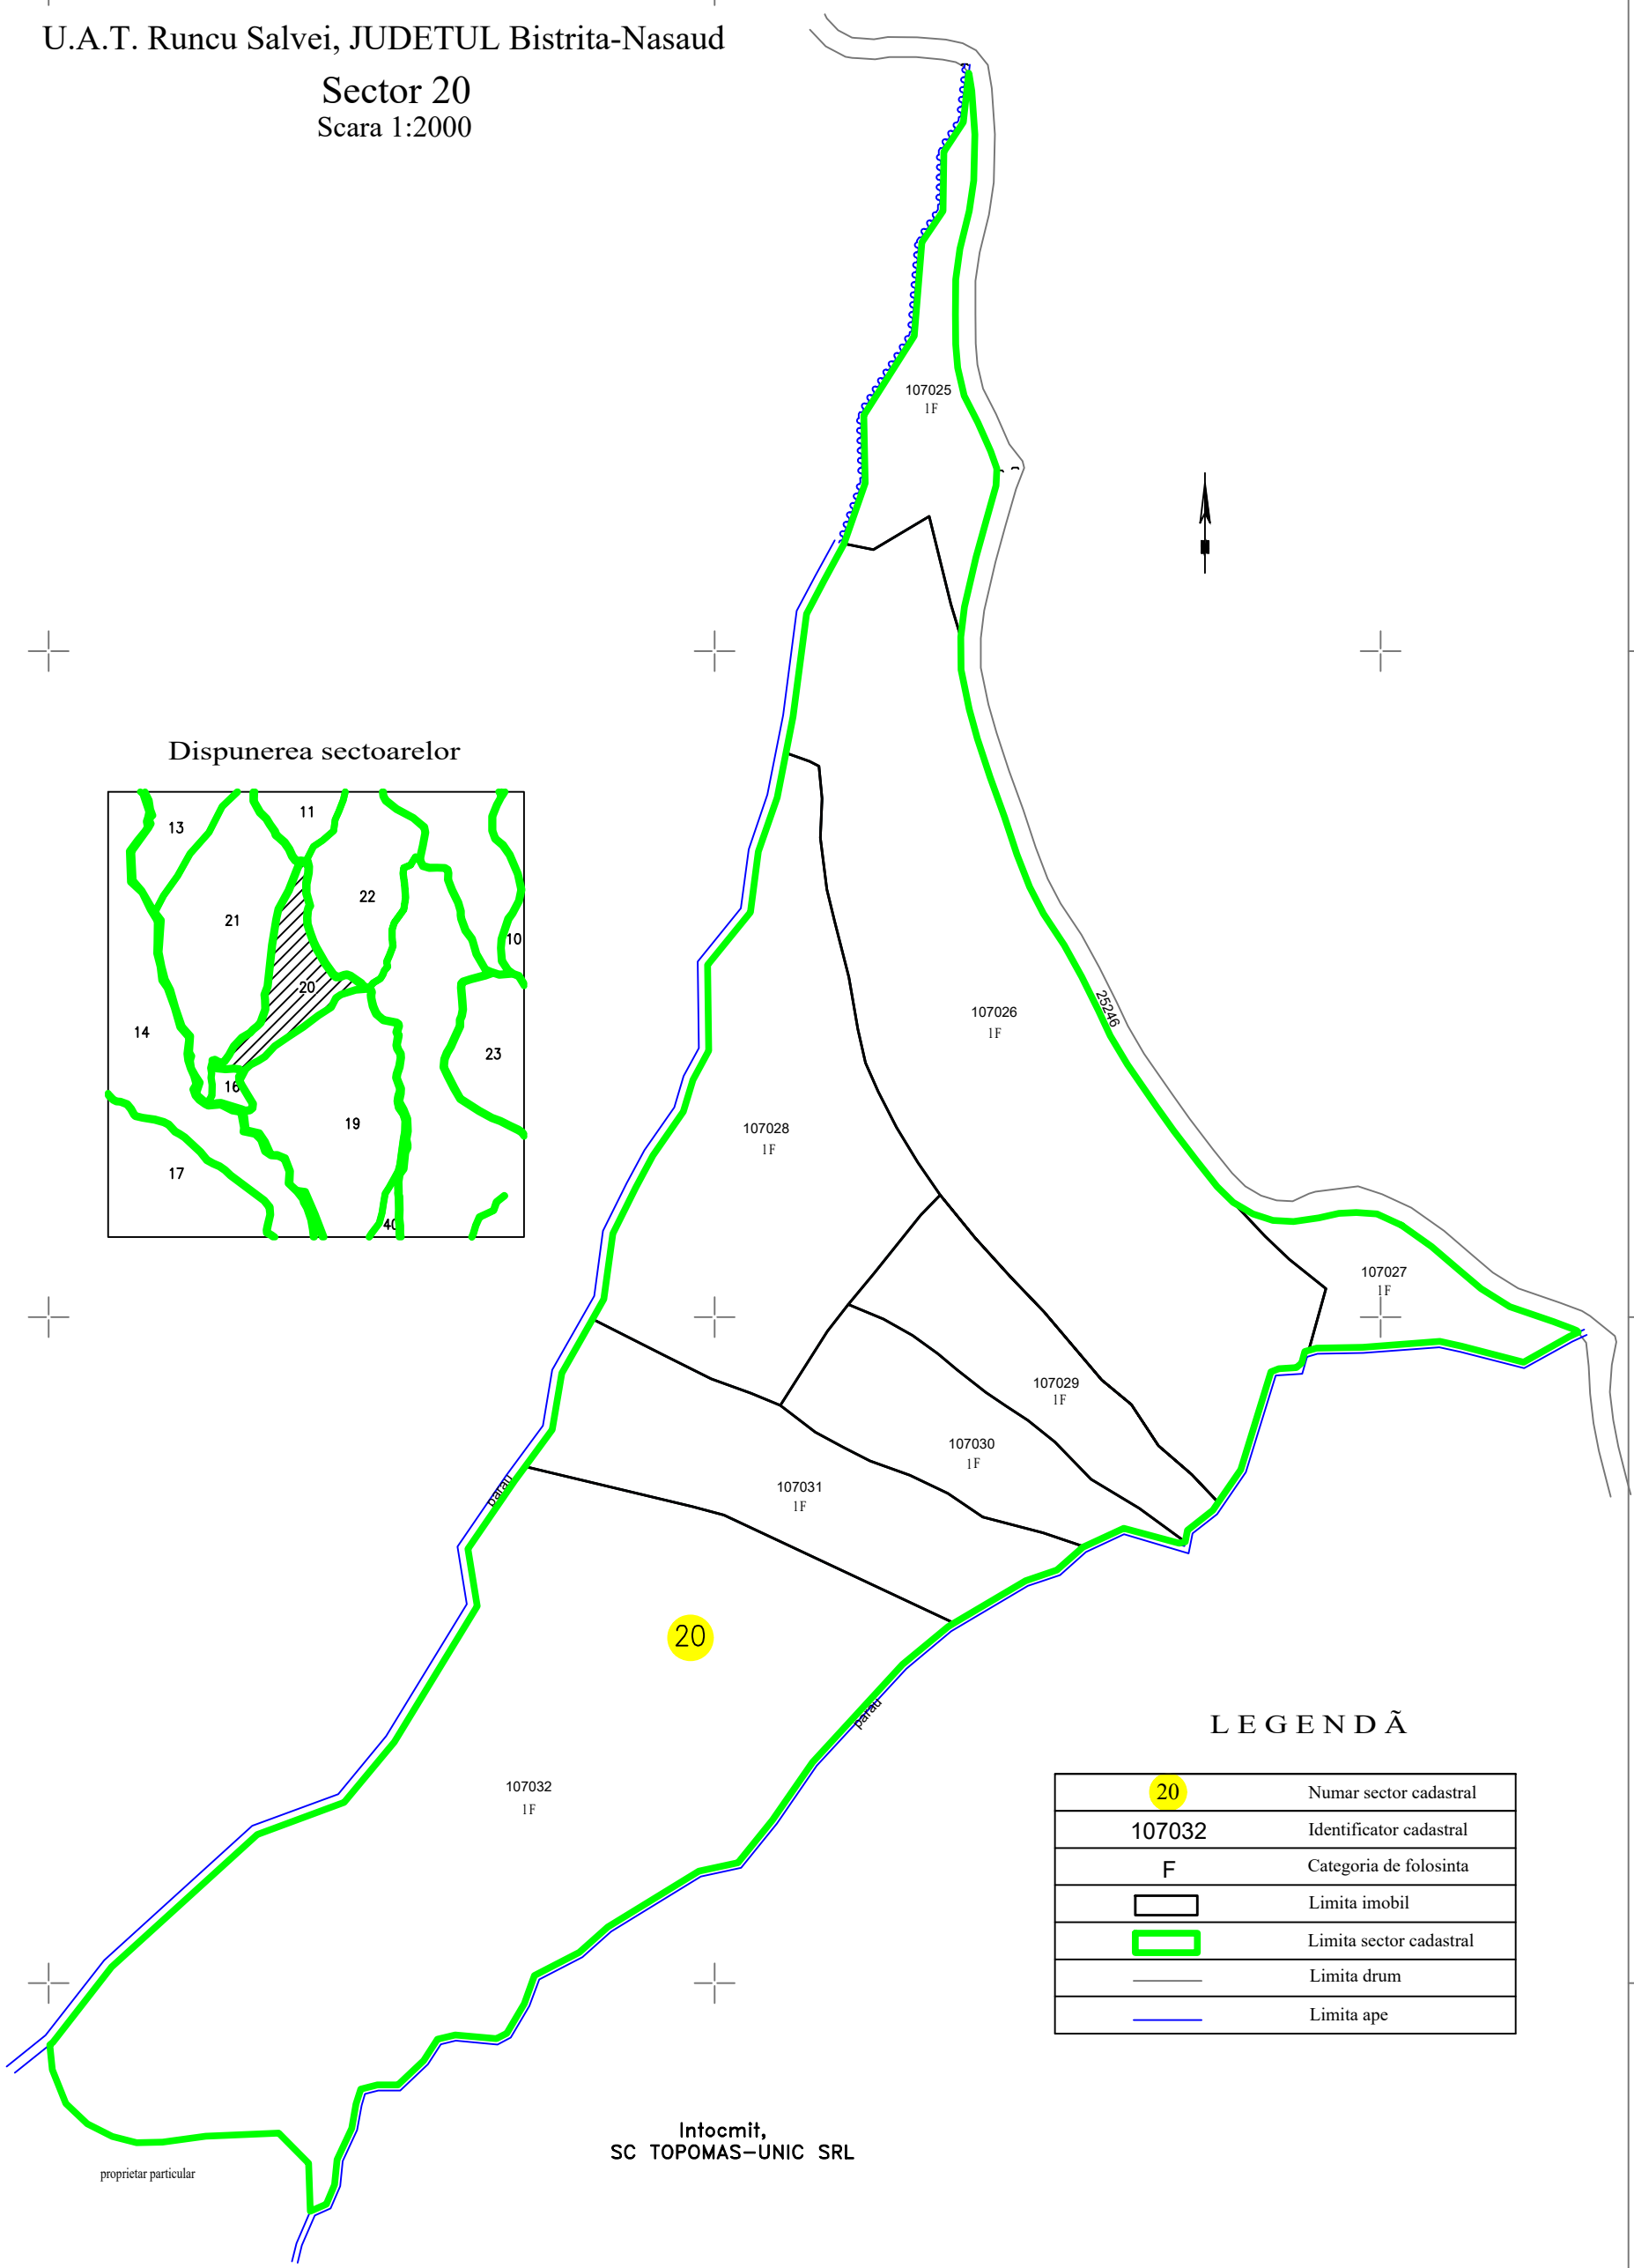

PLAN CADASTRAL  
 U.A.T. Runcu Salvei, JUDETUL BISTRITA-NASAUD  
 Sector 20  
 Scara 1:2000

LEGENDĂ

20	Numar sector cadastral
107032	Identificator cadastral
F	Categoria de folosinta
[Black outline]	Limita imobil
[Green outline]	Limita sector cadastral
[Grey line]	Limita drum
[Blue line]	Limita ape