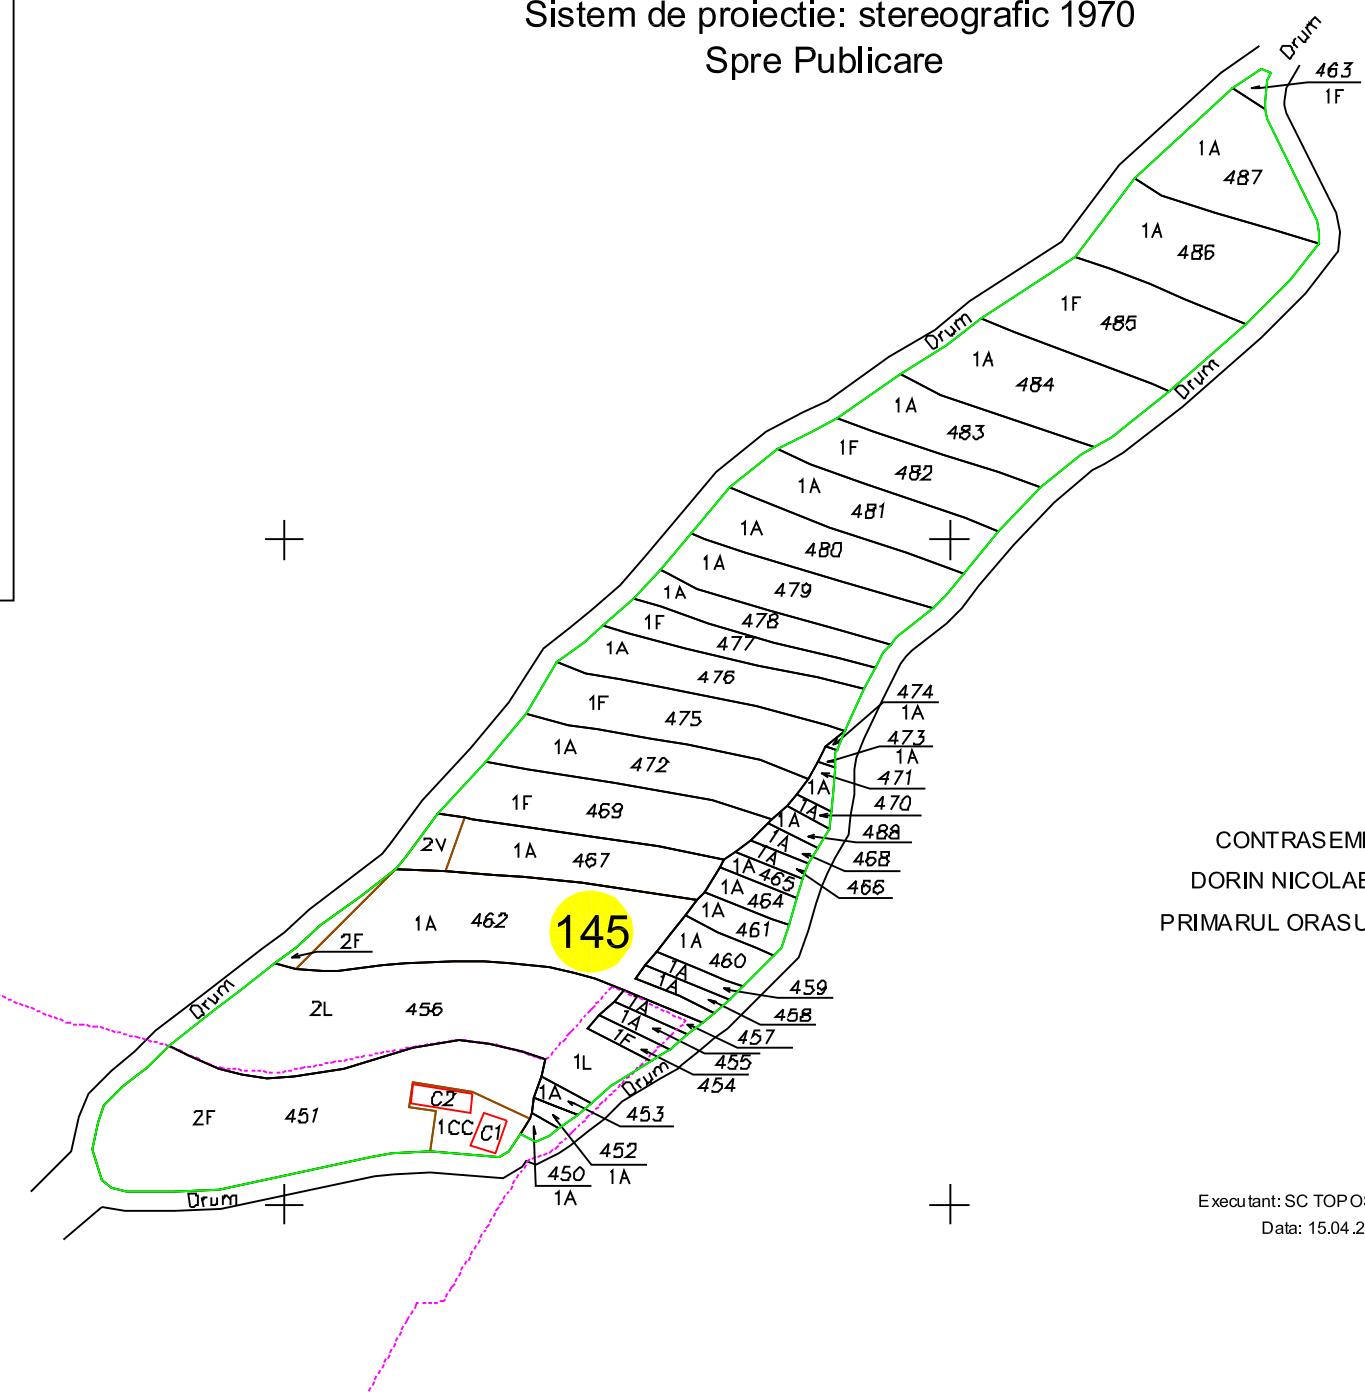

640600 DISPUNEREA SECTOARELOR CADASTRALE
PROIECTIE 1970 STEREOGRAFICA 1970
457400

PLAN CADASTRAL

U1AT: Nasaud, judetul: BISTRITA NASAUD, Sect. cad. 145
 Scara 1:2000
 Sistem de proiectie: stereografic 1970
 Spre Publicare

LEGENDA

- 450 - Identificator
- 1A - Categorie de folosinta
- CI - Nr. constructie
- 145** - Sector Cadastral
- limita teren
- limita parcela
- Constructie
- limita Sector cadastral
- limita intravilan

CONTRASEMNEAZA
 DORIN NICOLAE VLASIN
 PRIMARUL ORASULUI NASAUD

Executant: SC TOPOSERV SRL
 Data: 15.04.2024

640400

640400

457400

457600

457800

458000