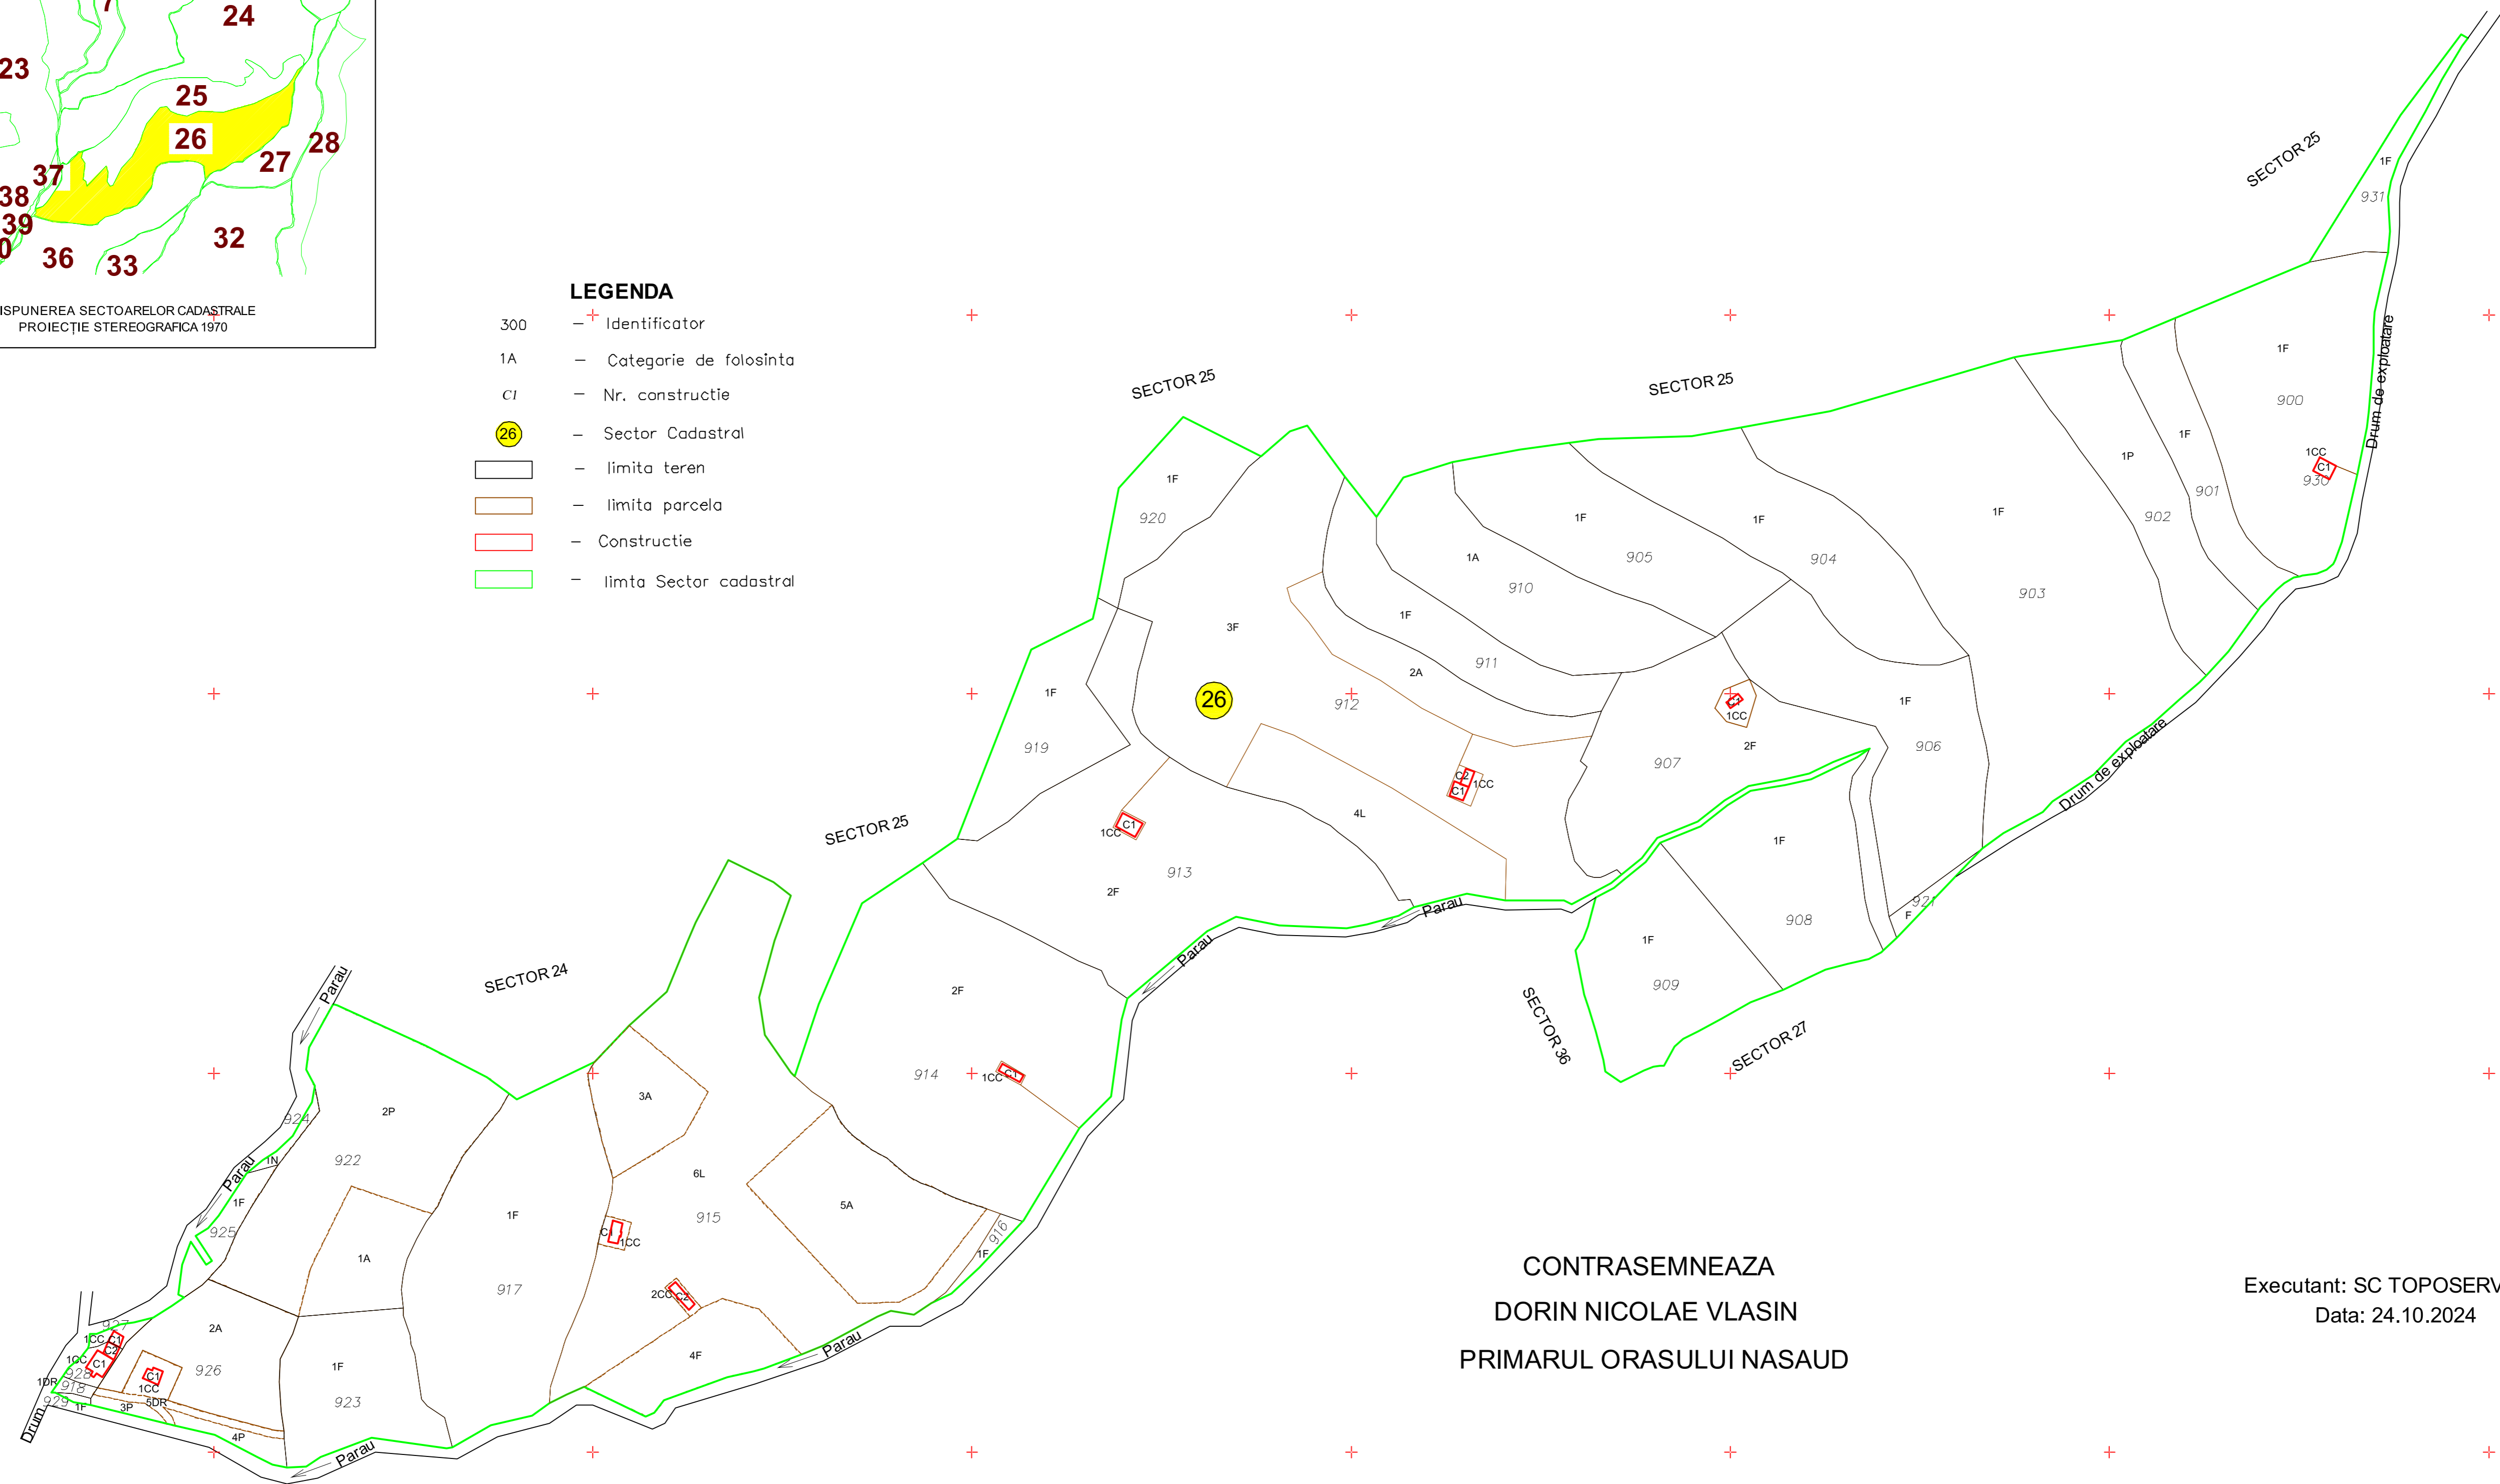

PLAN CADASTRAL
 UAT: Nasaud, judetul: BISTRITA NASAUD, Sect. cad. 26
 Scara 1:2000
 Sistem de proiectie: stereografic 1970
 Spre Publicare

DISPUNEREA SECTOARELOR CADASTRALE
 PROIECTIE STEREOGRAFICA 1970

- LEGENDA**
- 300 - + Identificator
 - 1A - Categoria de folosinta
 - C1 - Nr. constructie
 - (26) - Sector Cadastral
 - [] - limita teren
 - [] - limita parcela
 - [] - Constructie
 - [] - limita Sector cadastral

CONTRASEMNEAZA
DORIN NICOLAE VLASIN
 PRIMARUL ORASULUI NASAUD

Executant: SC TOPOSERV SRL
 Data: 24.10.2024