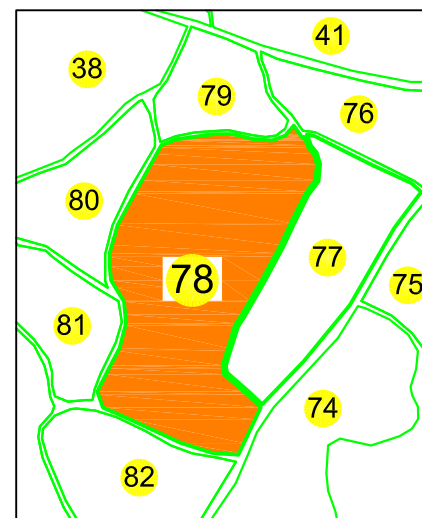

PLAN CADASTRAL
 JUDETUL BISTRITA-NASAUD
 U.A.T. MONOR, SAT MONOR
 SECTOR CADASTRAL NR. 78
 SCARA 1:1000

605600

26236

476300

476400

79

26233

605600

80

605500

605500

78

77

605400

605400

81

DISPUNEREA SECTOARELOR

605300

605300

74

82

EXECUTANT: ING. CÂMPEAN SERGIU
 AUTORIZATIE: SERIA RO-BN-F NR. 0075/2013
 CATEGORIA B
 DATA: FEBRUARIE 2026
 SPRE PUBLICARE

PROIECTIE STEREOGRAFICA 1970

LEGENDA	
10168	Identificator cadastral
1CC	Categorie de folosinta
- - -	Parcela
▭	Imobil
▭ (green)	Sector cadastral
▭ (blue)	Imobil intabulat
25402	Numar cadastral
78	Numar sector cadastral