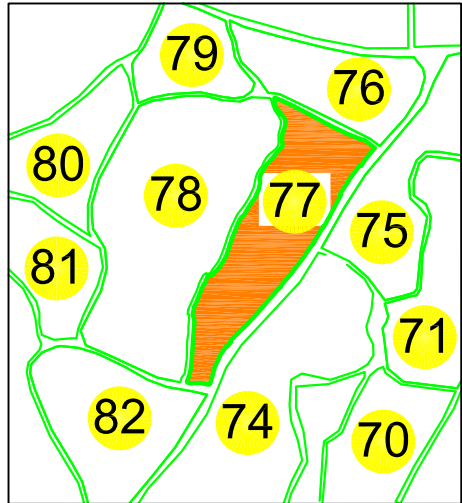

PLAN CADASTRAL
 JUDETUL BISTRITA-NASAUD
 U.A.T. MONOR, SAT MONOR
 SECTOR CADASTRAL NR. 77
 SCARA 1:1000

DISPUNEREA SECTOARELOR

LEGENDA	
10150	Identificator cadastral
1CC	Categorie de folosinta
- - -	Parcela
□	Imobil
▭	Sector cadastral
▭	Imobil intabulat
25503	Numar cadastral
77	Numar sector cadastral