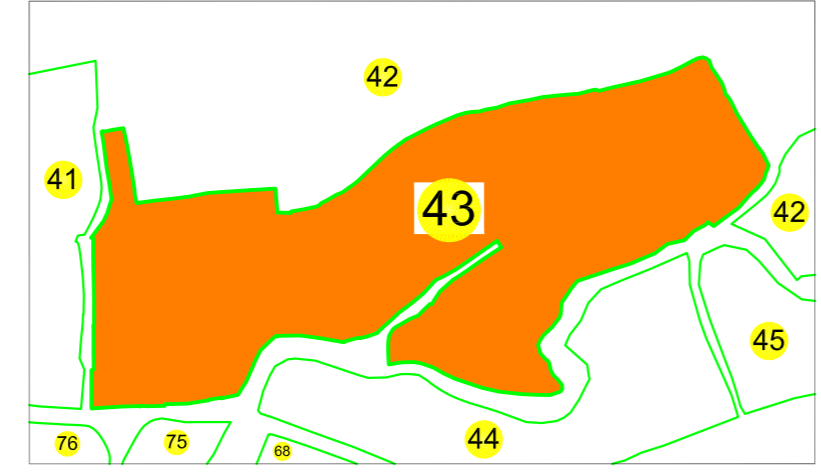

PLAN CADASTRAL
 JUDETUL BISTRITA-NASAUD
 U.A.T. MONOR, SAT MONOR
 SECTOR CADASTRAL NR. 43
 SCARA 1:1000

DISPUNEREA SECTOARELOR

LEGENDA

10140	Identificator cadastral
1CC	Categorie de folosinta
Parcela	Parcela
Imobil	Imobil
Sector cadastral	Sector cadastral
Limita PUG	Limita PUG
Imobil intabulat	Imobil intabulat
25235	Numar cadastral
43	Numar sector cadastral