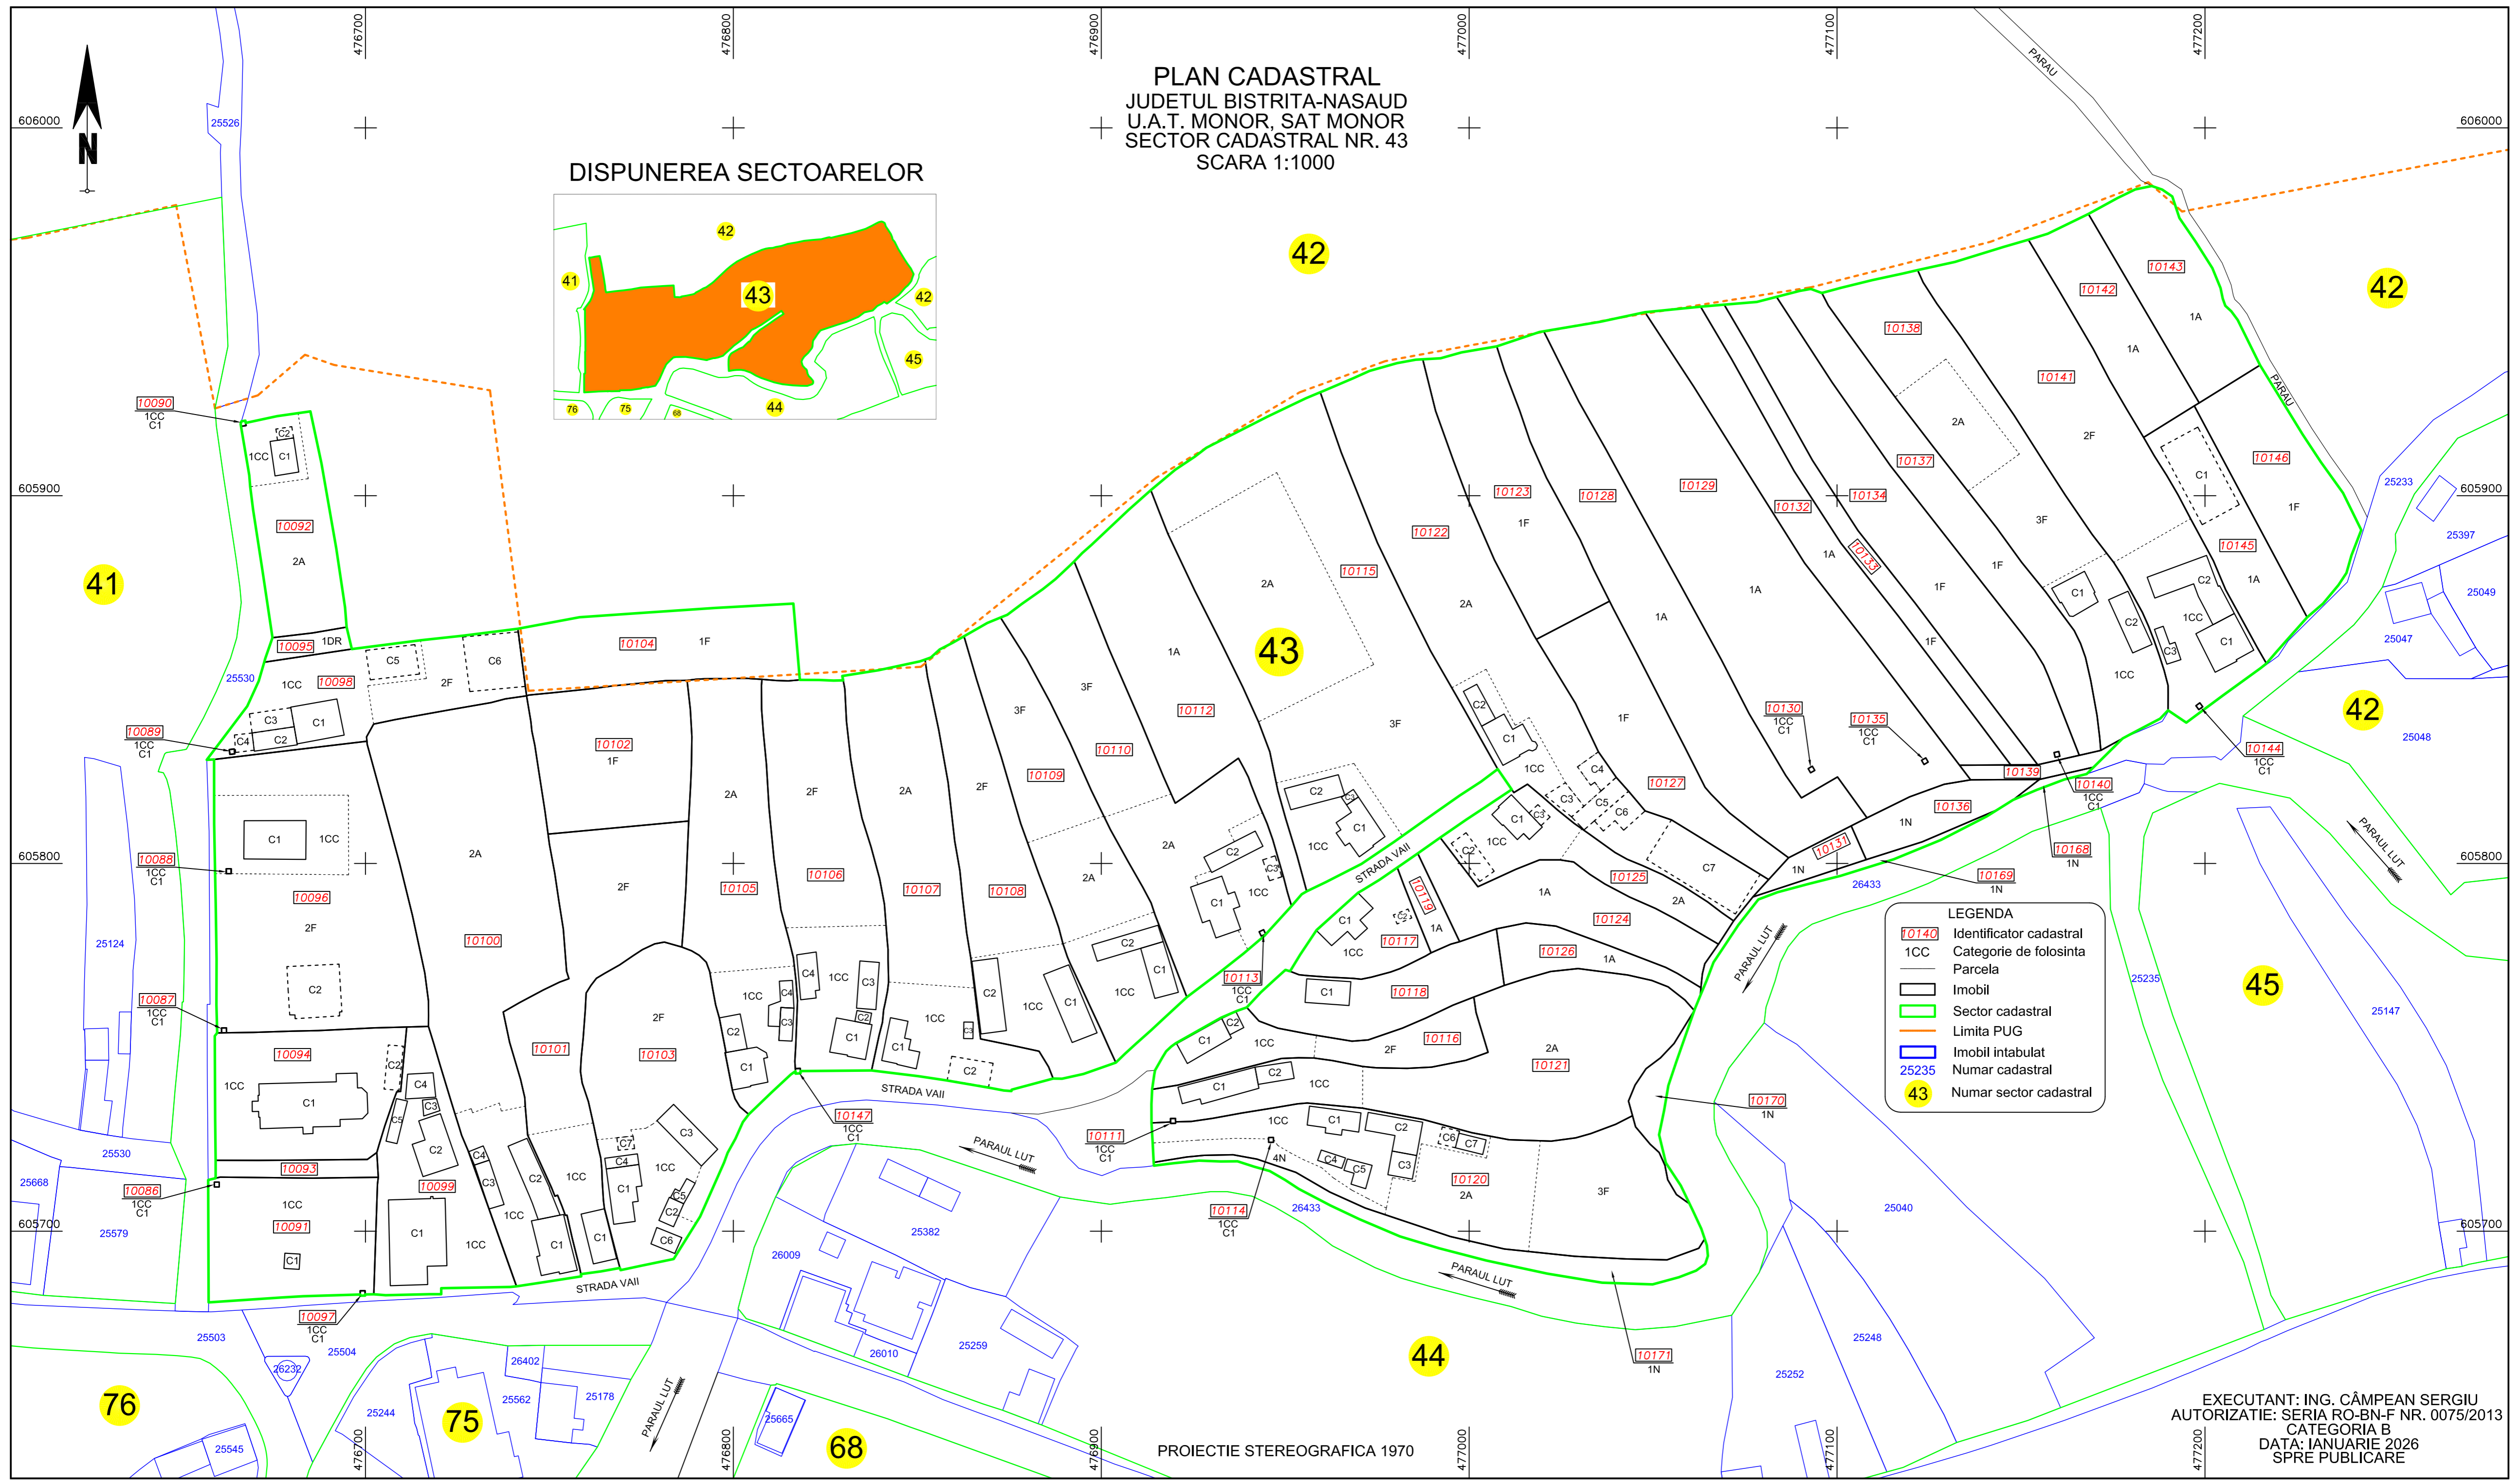

PLAN CADASTRAL
 JUDETUL BISTRITA-NASAUD
 U.A.T. MONOR, SAT MONOR
 SECTOR CADASTRAL NR. 43
 SCARA 1:1000

DISPUNEREA SECTOARELOR

LEGENDA

10140	Identificator cadastral
1CC	Categorie de folosinta
Parcela	Parcela
Imobil	Imobil
Sector cadastral	Sector cadastral
Limita PUG	Limita PUG
Imobil intabulat	Imobil intabulat
25235	Numar cadastral
43	Numar sector cadastral

EXECUTANT: ING. CÂMPEAN SERGIU
 AUTORIZATIE: SERIA RO-BN-F NR. 0075/2013
 CATEGORIA B
 DATA: IANUARIE 2026
 SPRE PUBLICARE

PROIECTIE STEREOGRAFICA 1970