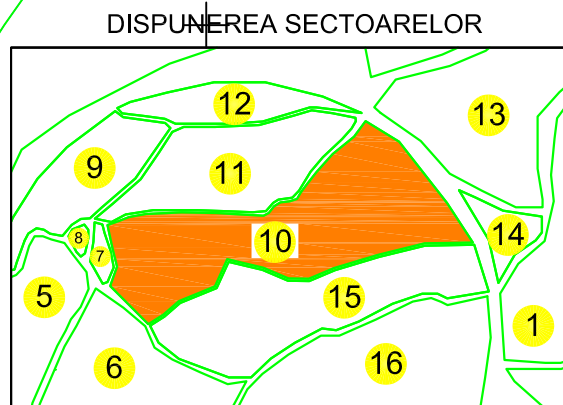

PLAN CADASTRAL
 JUDETUL BISTRITA-NASAUD
 U.A.T. MONOR, SAT GLEDIN
 SECTOR CADASTRAL NR. 10
 SCARA 1:1000

LEGENDA

10000	Identificator cadastral
1CC	Categorie de folosinta
[Black outline]	Imobil
[Green outline]	Sector cadastral
[Blue outline]	Imobil intabulat
[Dashed orange line]	Limita PUG
25145	Numar cadastral
10	Numar sector cadastral