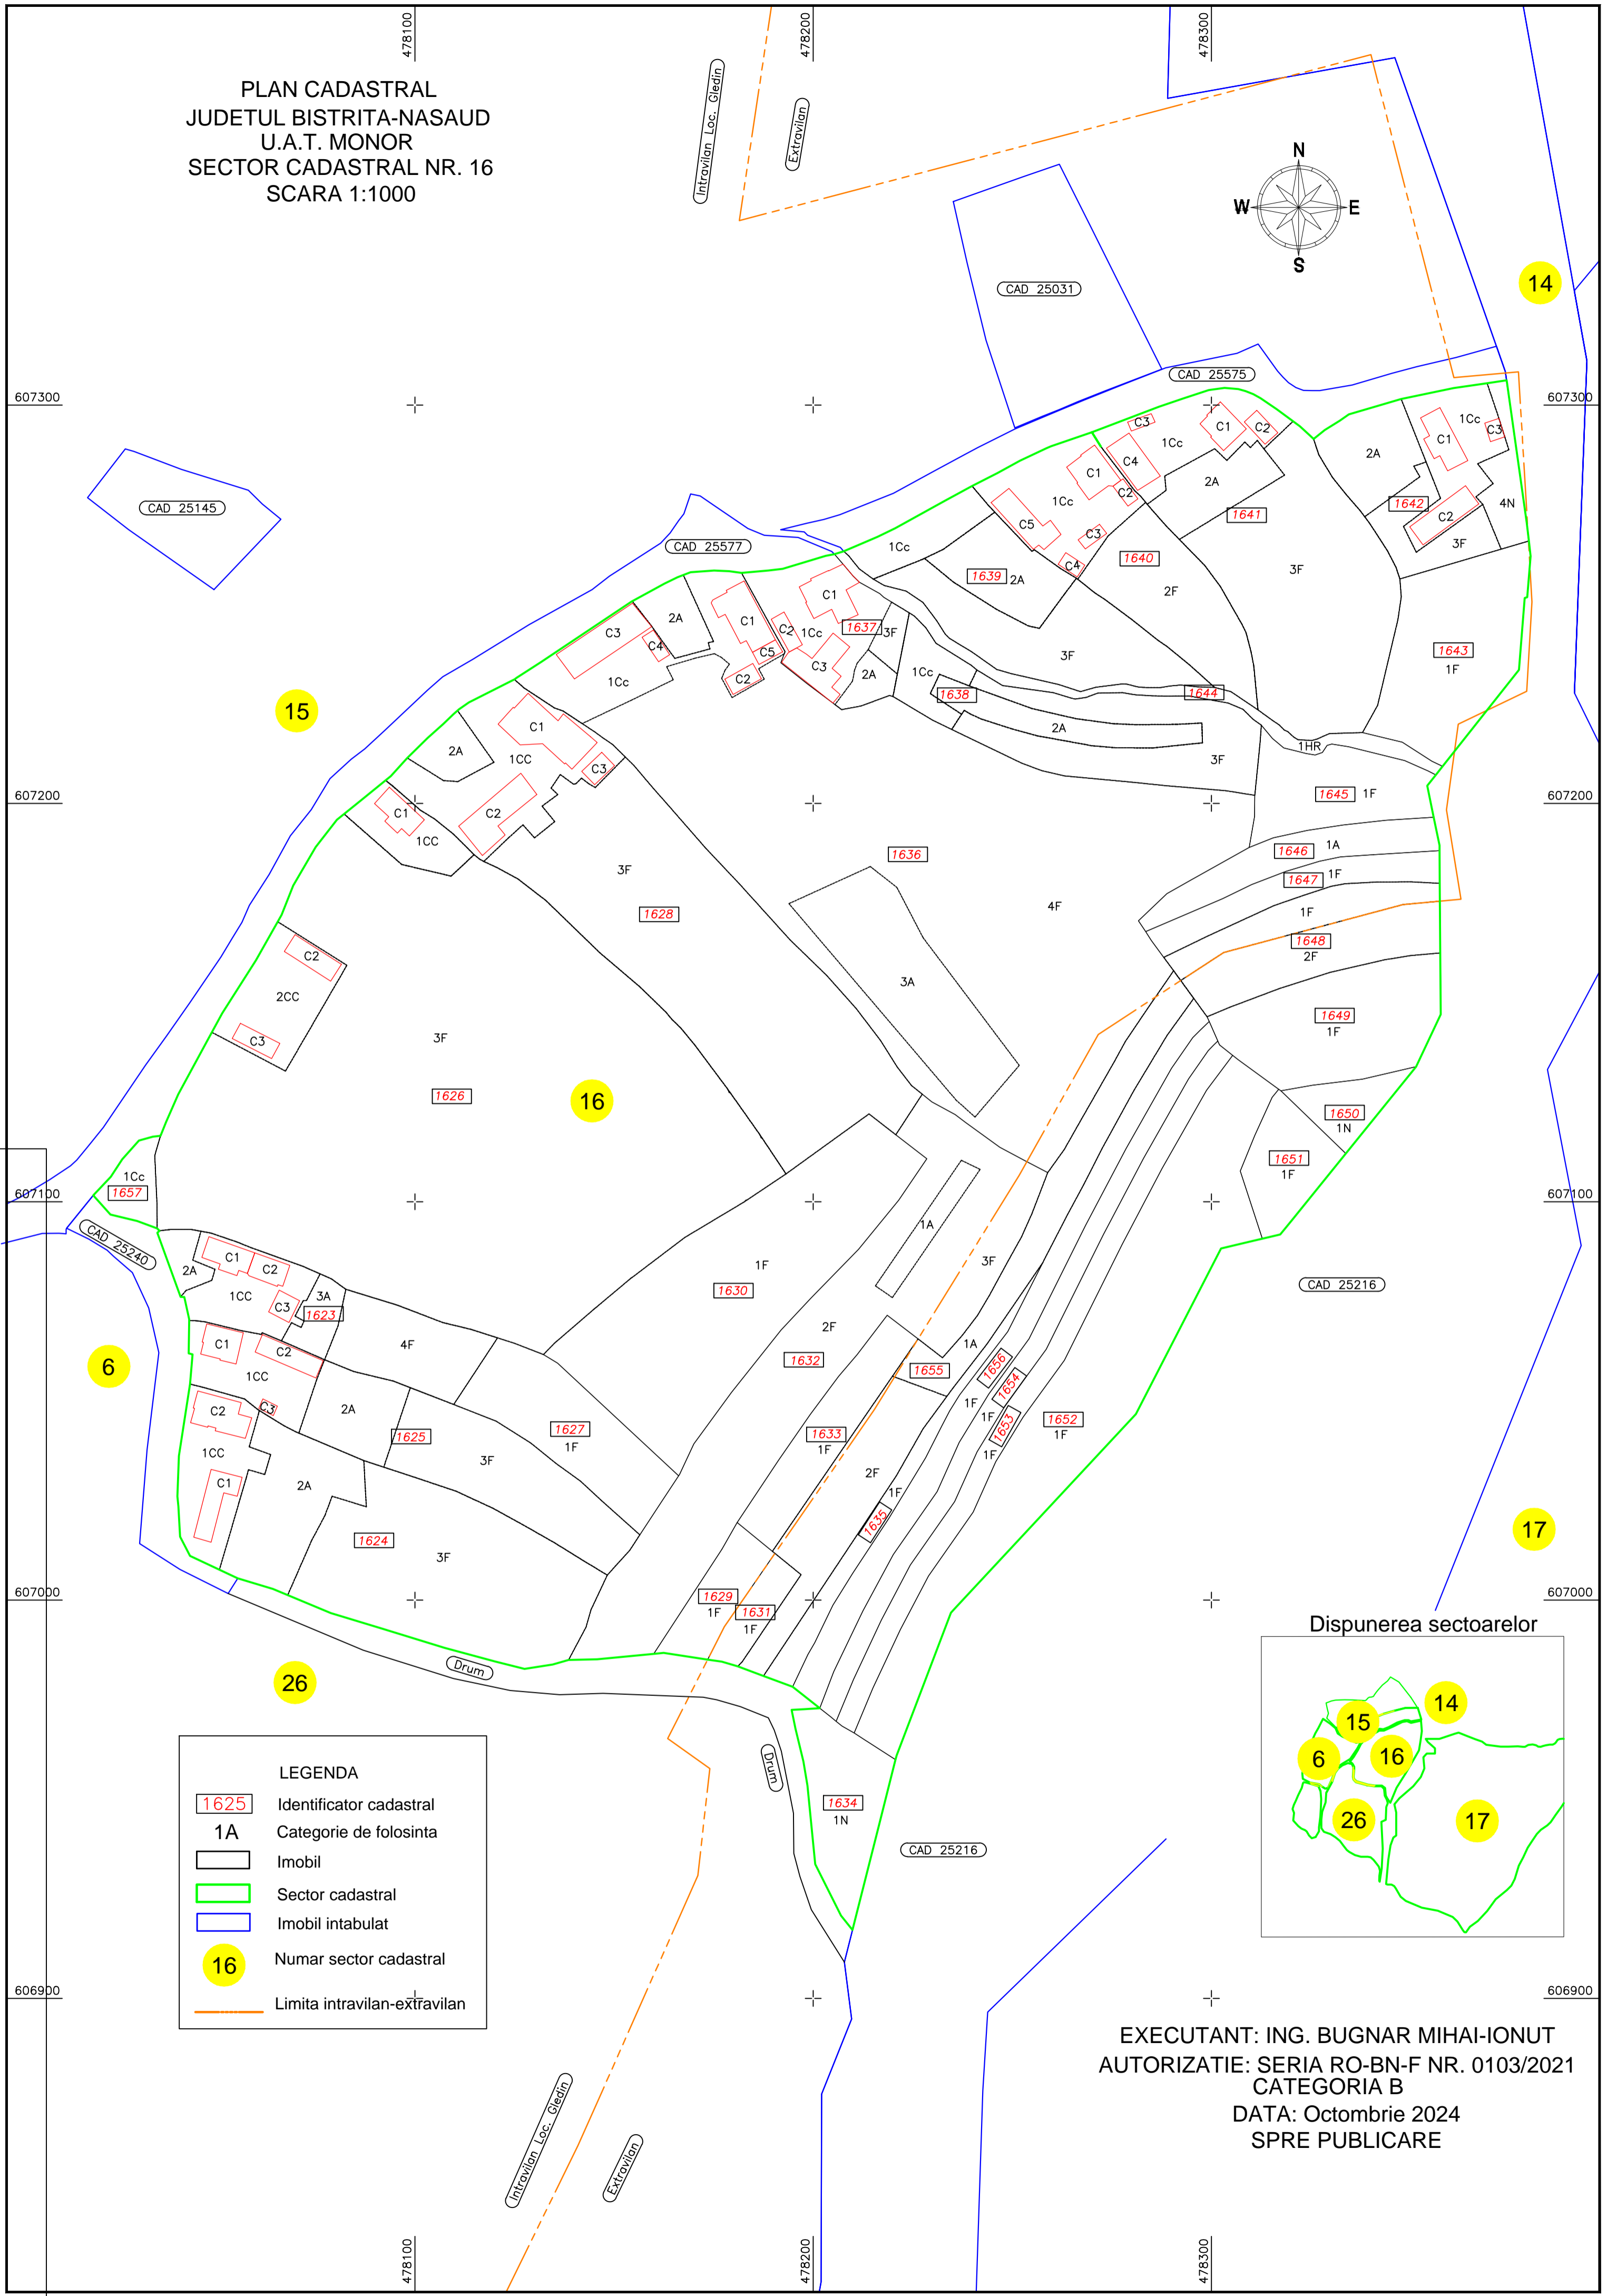

PLAN CADASTRAL
 JUDETUL BISTRITA-NASAUD
 U.A.T. MONOR
 SECTOR CADASTRAL NR. 16
 SCARA 1:1000

LEGENDA

1625	Identificator cadastral
1A	Categorie de folosinta
[Outline]	Imobil
[Green Line]	Sector cadastral
[Blue Line]	Imobil intabulat
16	Numar sector cadastral
[Dashed Line]	Limita intravilan-extravilan