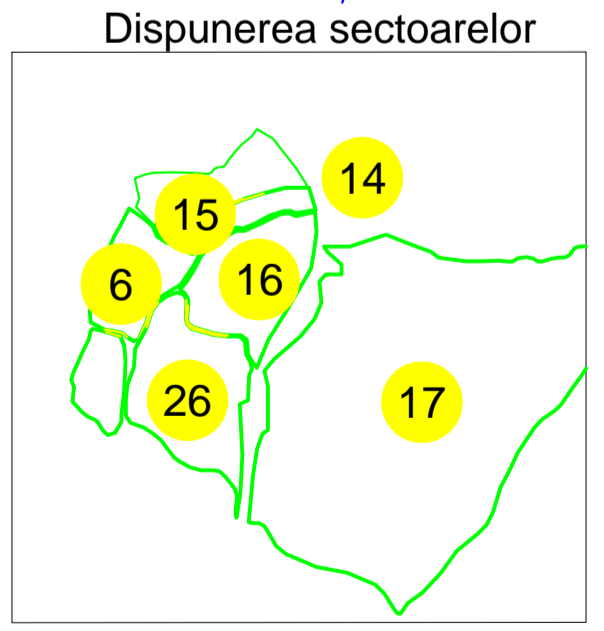

PLAN CADASTRAL
 JUDETUL BISTRITA-NASAUD
 U.A.T. MONOR
 SECTOR CADASTRAL NR. 16
 SCARA 1:1000

LEGENDA

1625	Identificator cadastral
1A	Categorie de folosinta
[Outline]	Imobil
[Green Line]	Sector cadastral
[Blue Line]	Imobil intabulat
16	Numar sector cadastral
[Dashed Line]	Limita intravilan-extravilan