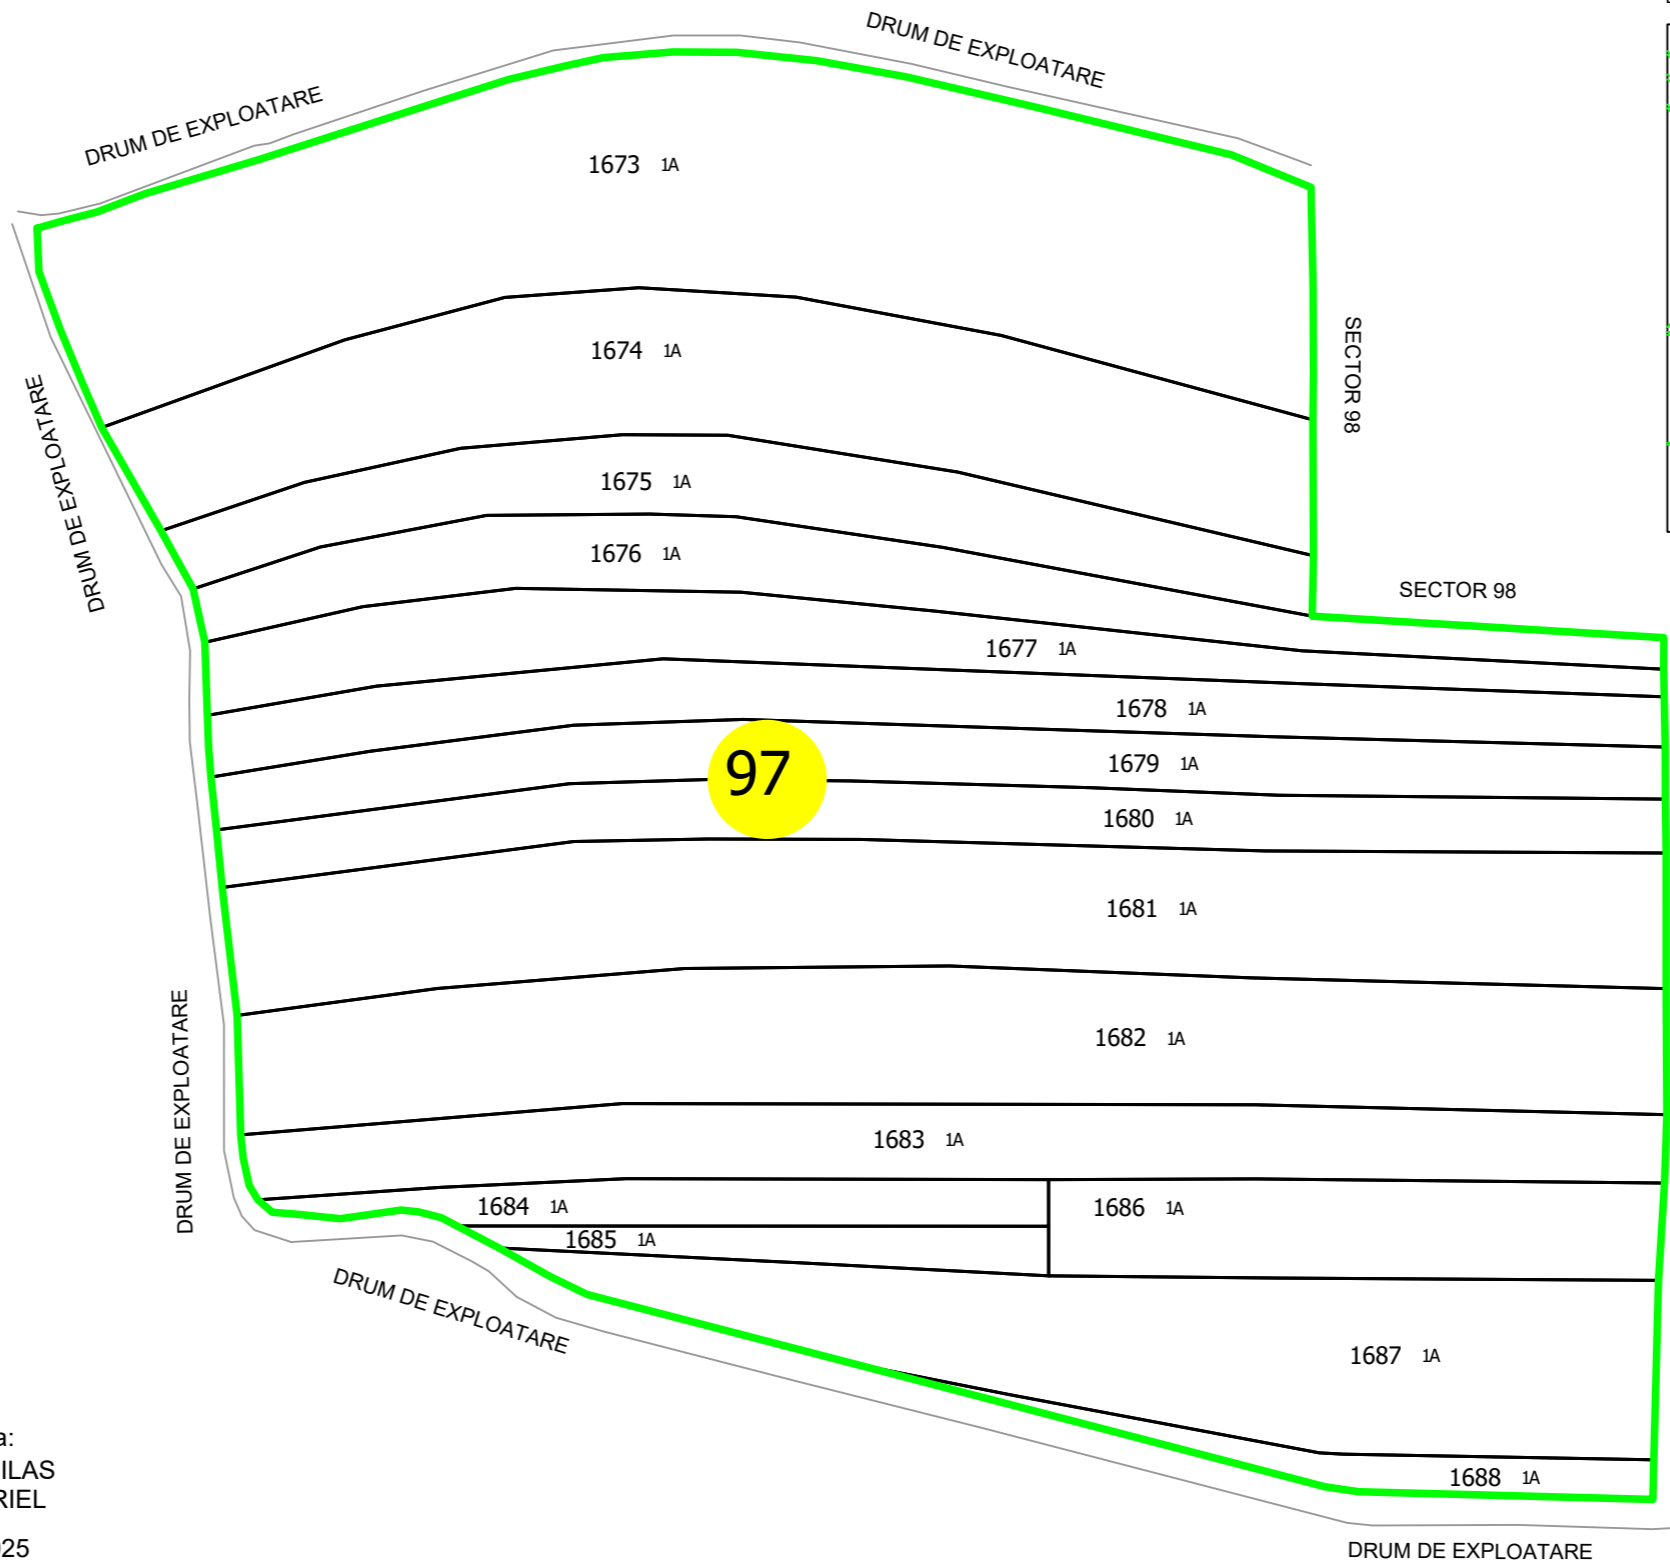

PLAN CADASTRAL  
UAT MILAS, extravilan Milas, judetul BISTRITA-NĂȘĂUD, sector 97  
Scara:1:2000

DISPUNEREA SECTOARELOR CADASTRALE

PROIECTIE STEREOGRAFICA 1970

LEGENDA

- 97 Numar sector
- 1638 Identificator cadastral
- 1A Categorie de folosinta
- Sector cadastral
- Imobil
- limită parcelă
- drum de exploatare

Contrasemneaza:  
Primar COMUNA MILAS  
BĂCĂIN EMIL GABRIEL  
Data: octombrie 2025

Executant:  
SC.MAPCAD PROIECT S.R.L

COPIE SPRE PUBLICARE