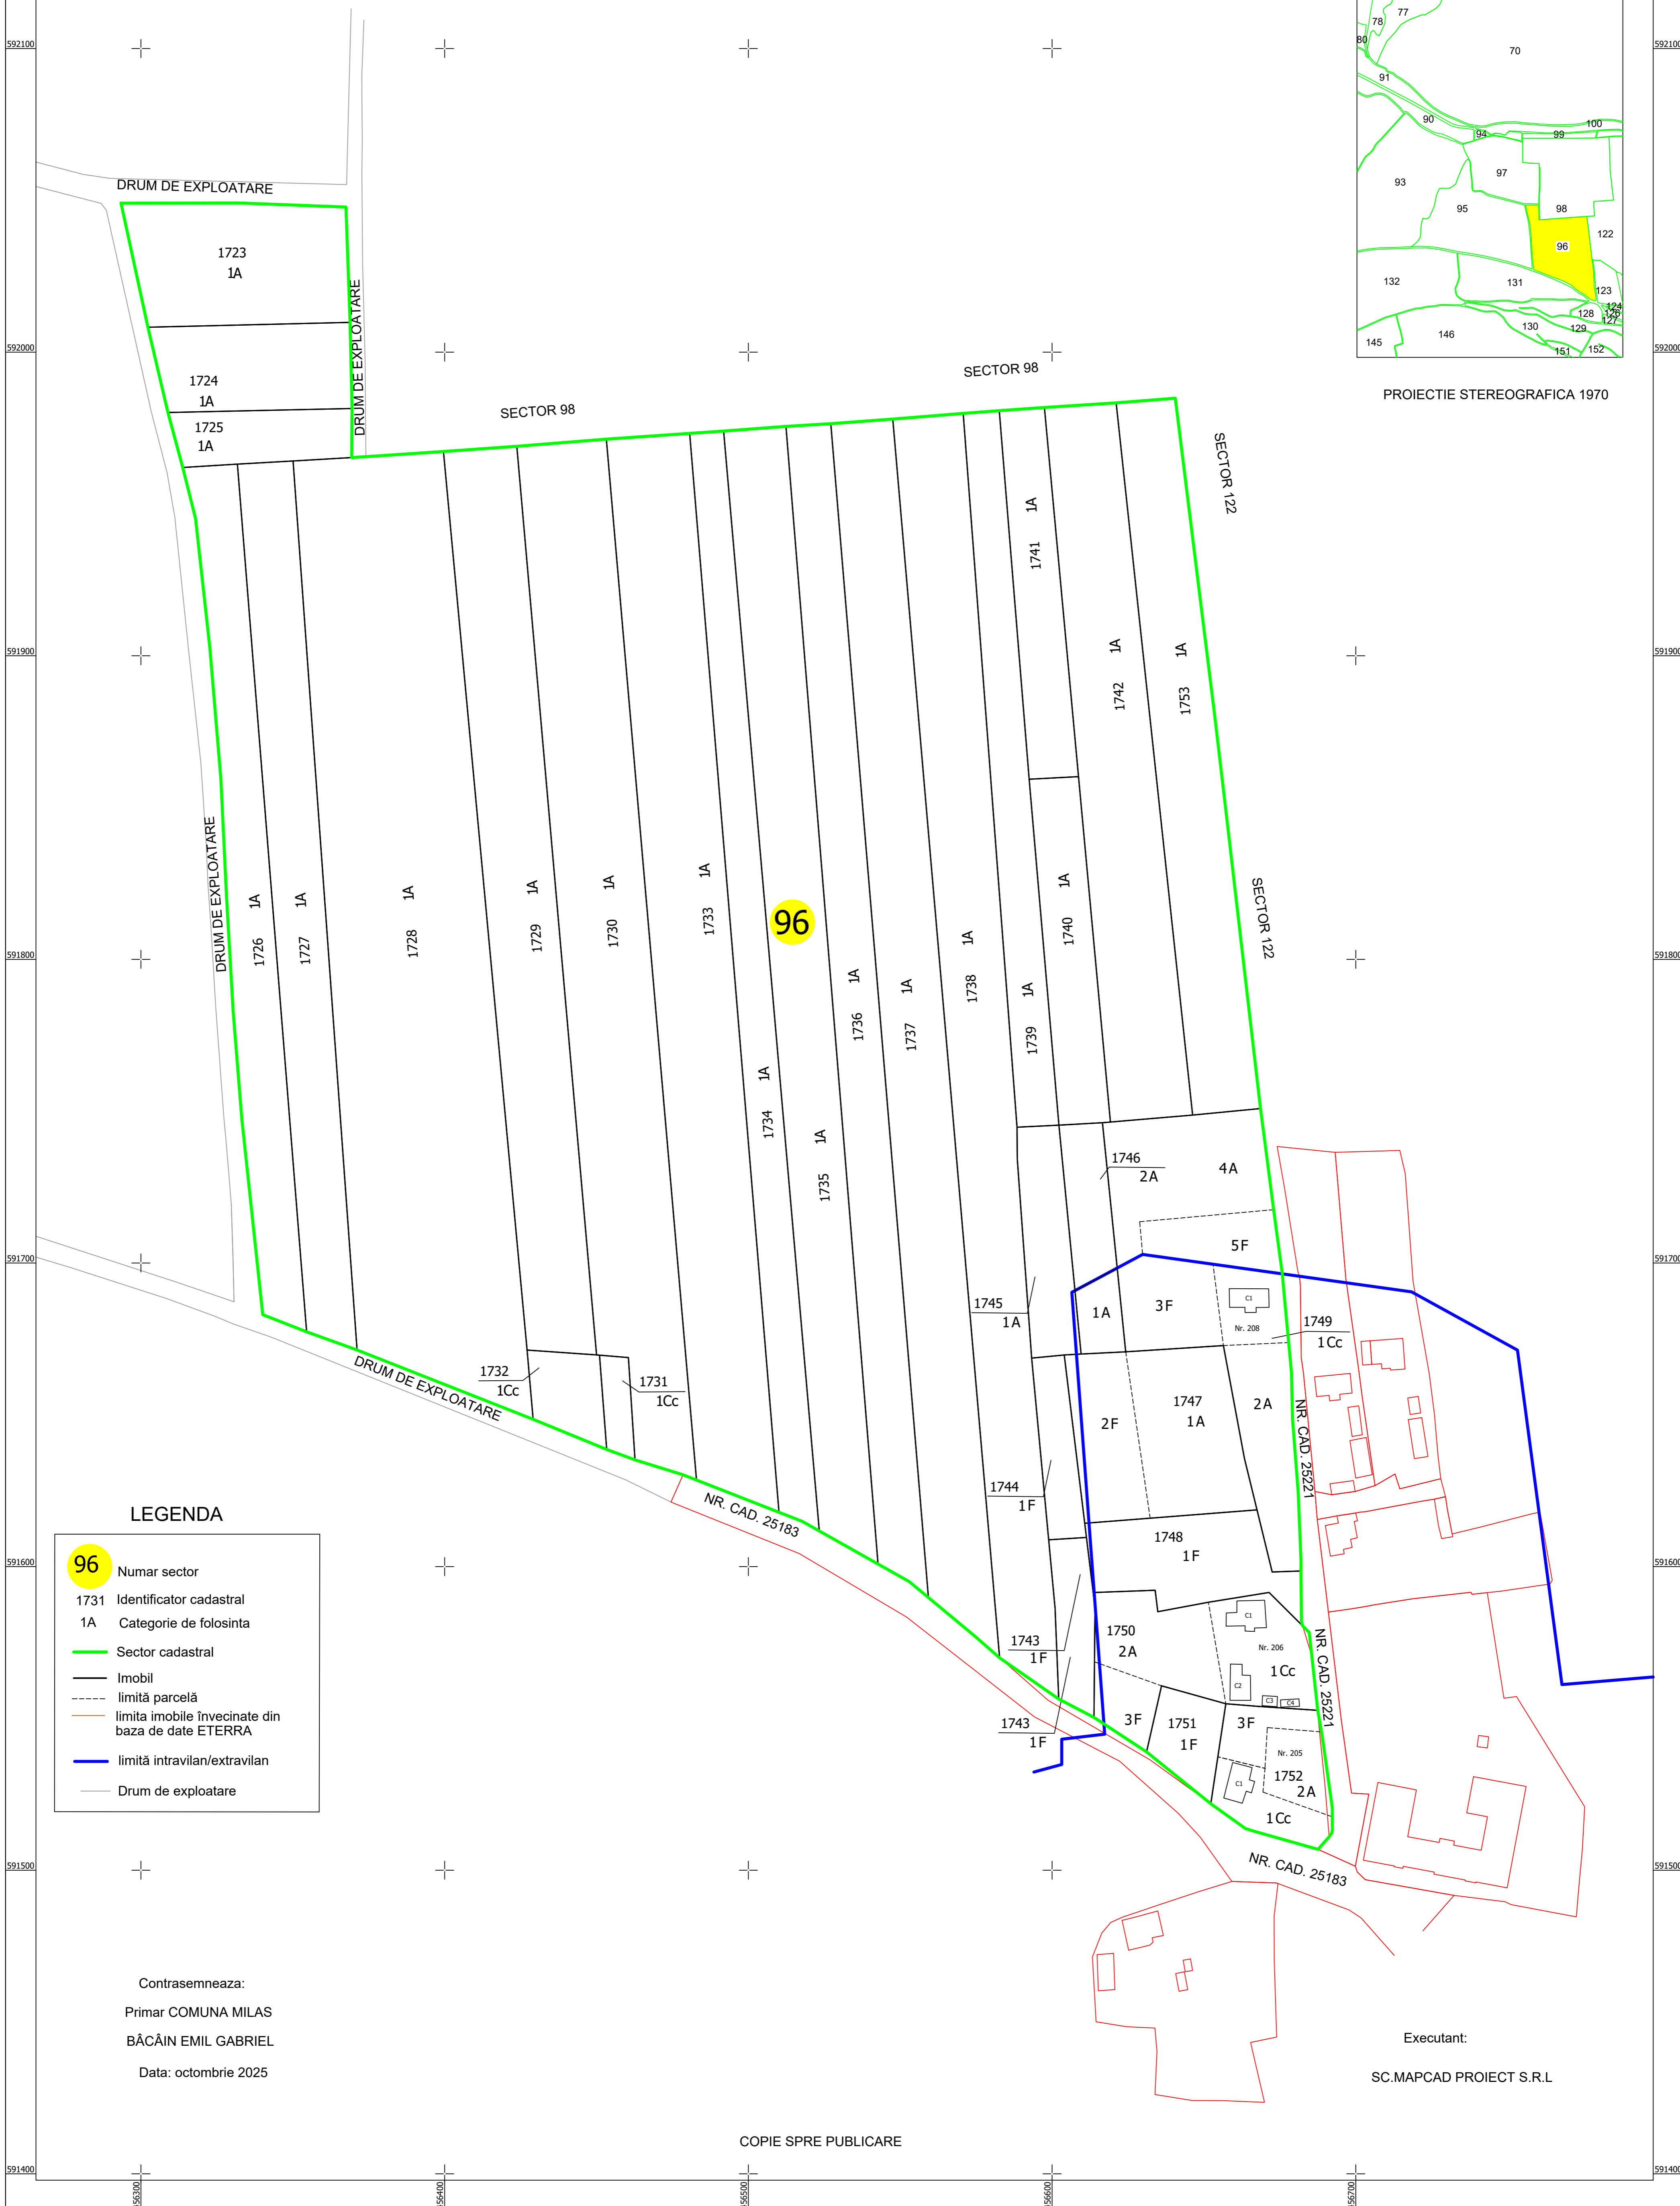

PLAN CADASTRAL
UAT MILAS, intravilan/extravilan MILAS, judetul BISTRITA-NĂȘĂUD, sector 96
Scara:1:1000

DISPUNEREA SECTOARELOR CADASTRALE

PROIECTIE STEREOGRAFICA 1970

LEGENDA

- 96 Numar sector
- 1731 Identificator cadastral
- 1A Categorie de folosinta
- Sector cadastral
- Imobil
- limită parcelă
- - - - - limită imobile învecinate din baza de date ETERRA
- limită intravilan/extravilan
- Drum de exploatare

Contrasemneaza:
Primar COMUNA MILAS
BĂCĂIN EMIL GABRIEL
Data: octombrie 2025

Executant:
SC.MAPCAD PROIECT S.R.L