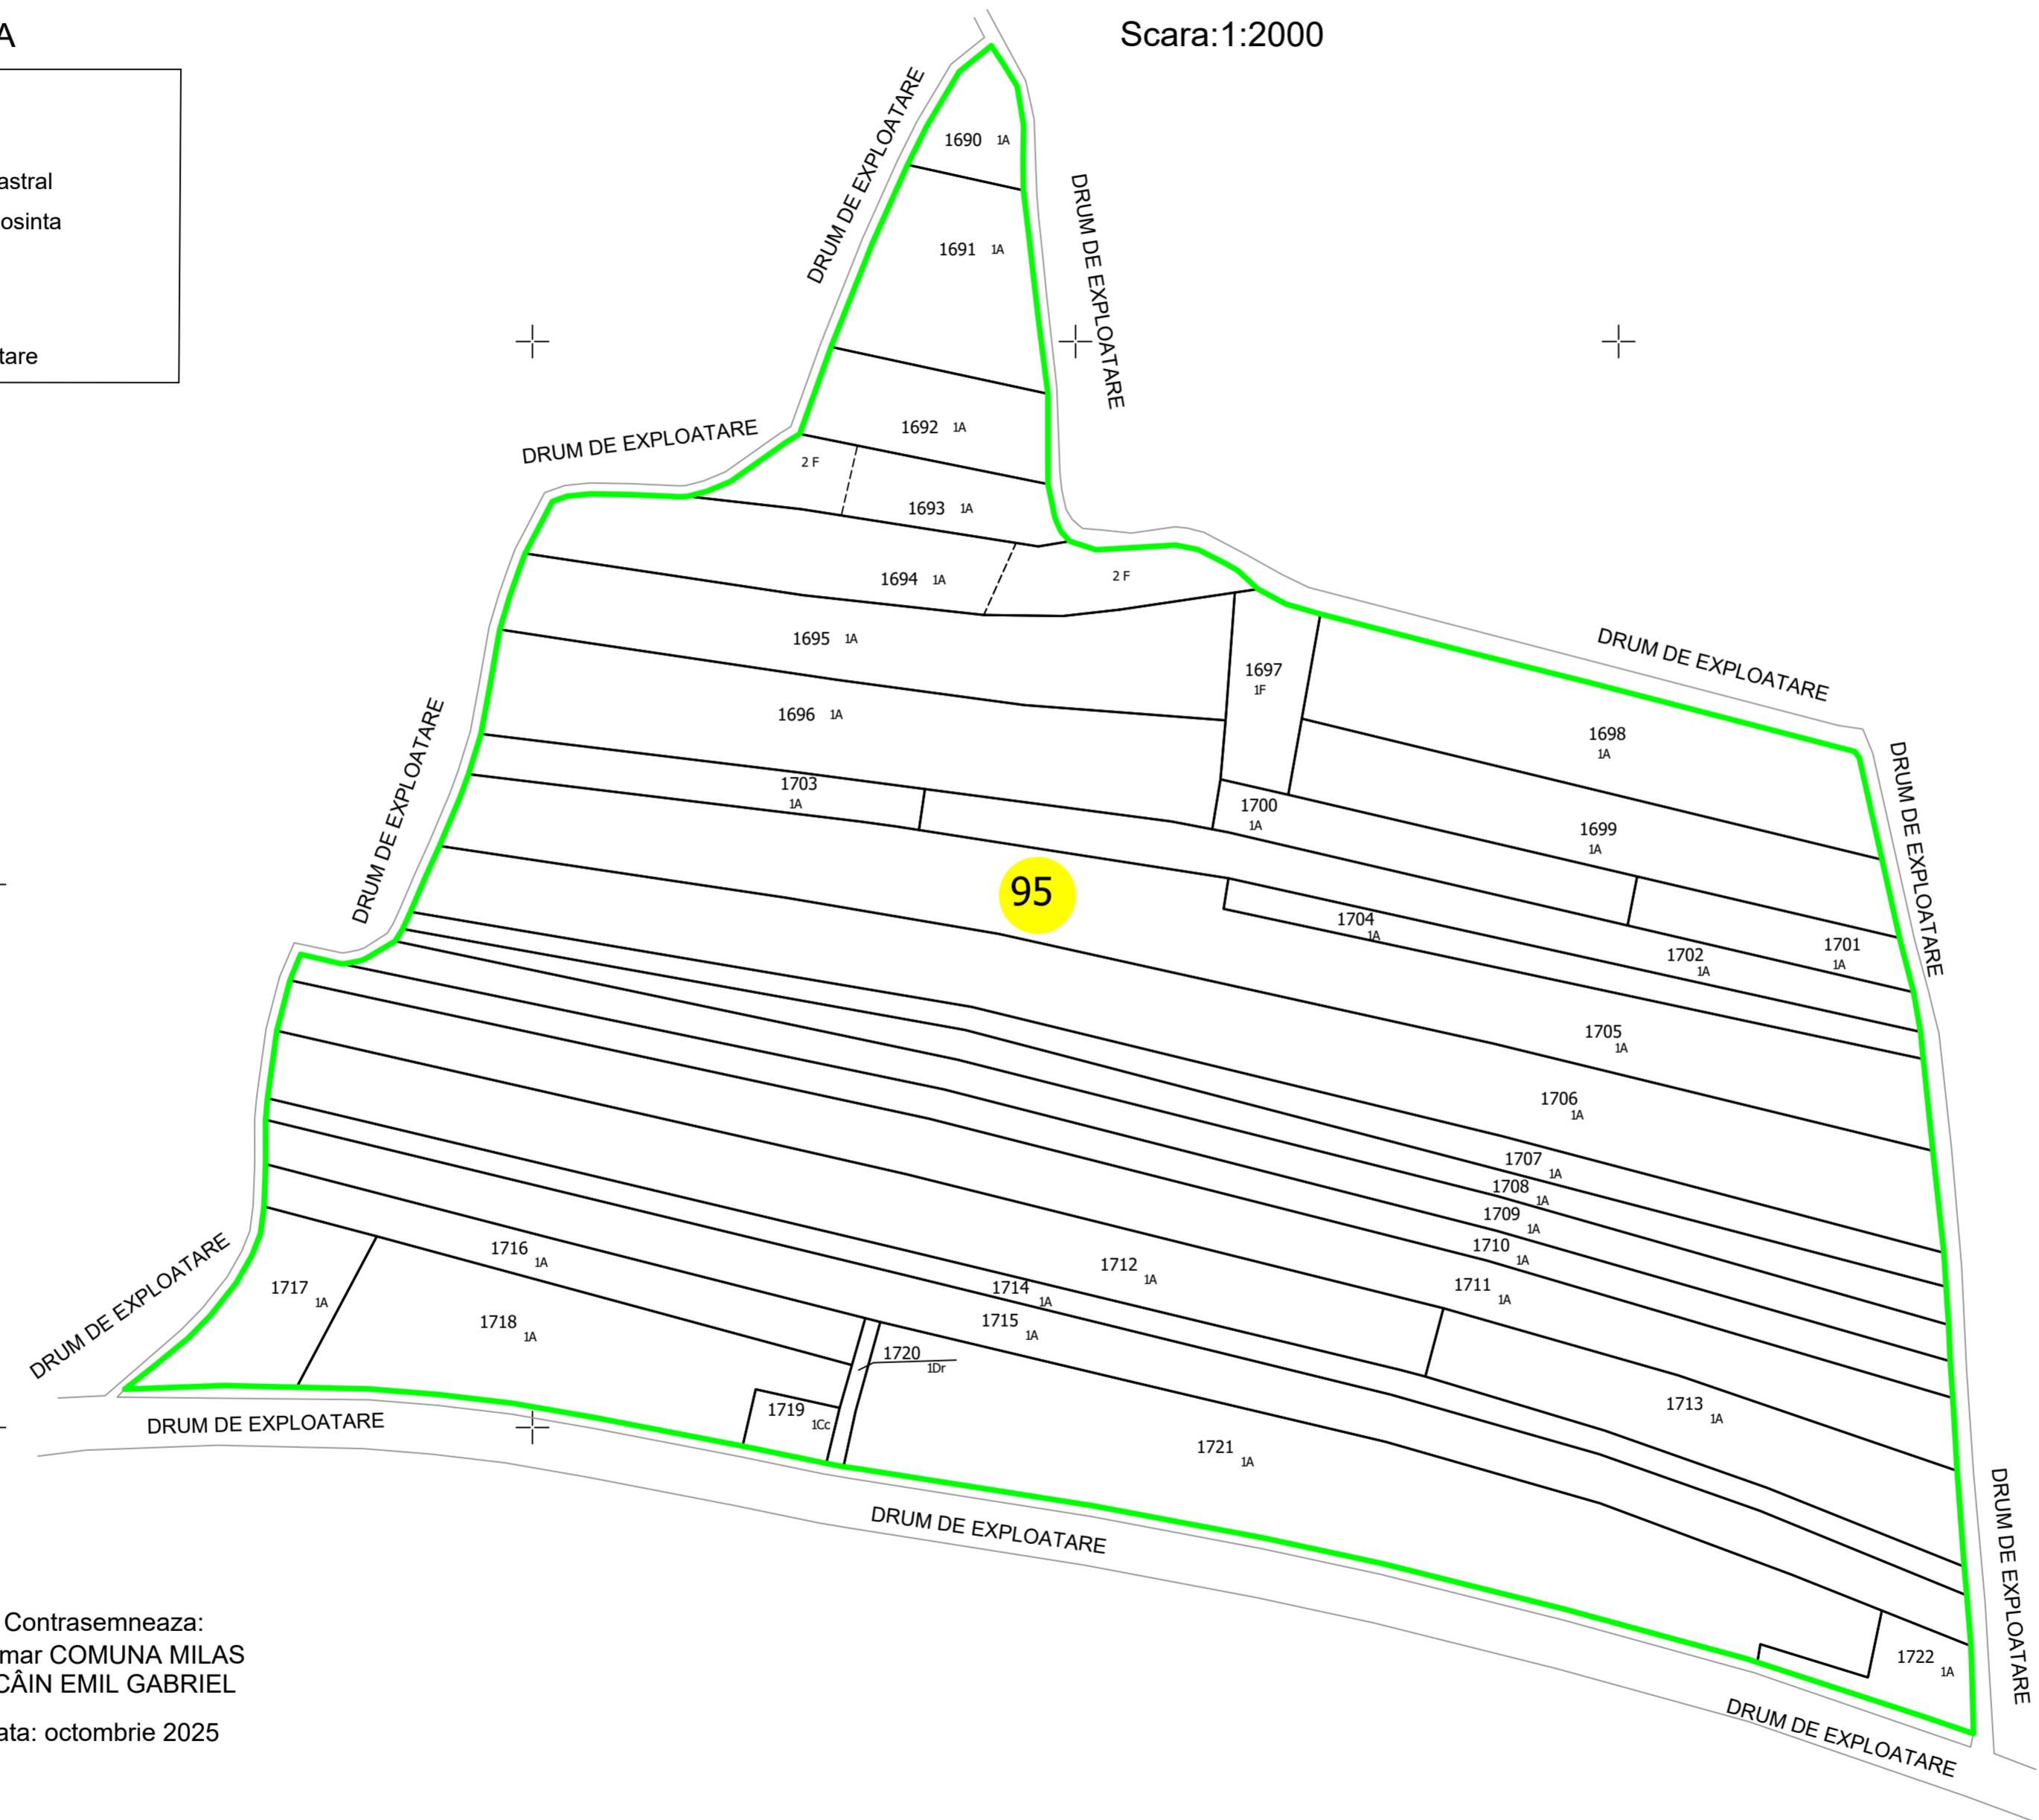

PLAN CADASTRAL  
UAT MILAS, extravilan Milas, judetul BISTRITA-NĂȘĂUD, sector 95  
Scara:1:2000

LEGENDA

- 95** Numar sector
- 1691 Identificator cadastral
- 1A Categorie de folosinta
- Sector cadastral
- Imobil
- Drum de exploatare

DISPUNEREA SECTOARELOR CADASTRALE

PROIECTIE STEREOGRAFICA 1970

Contrasemneaza:  
Primar COMUNA MILAS  
BĂCĂIN EMIL GABRIEL  
Data: octombrie 2025

Executant:  
SC.MAPCAD PROIECT S.R.L