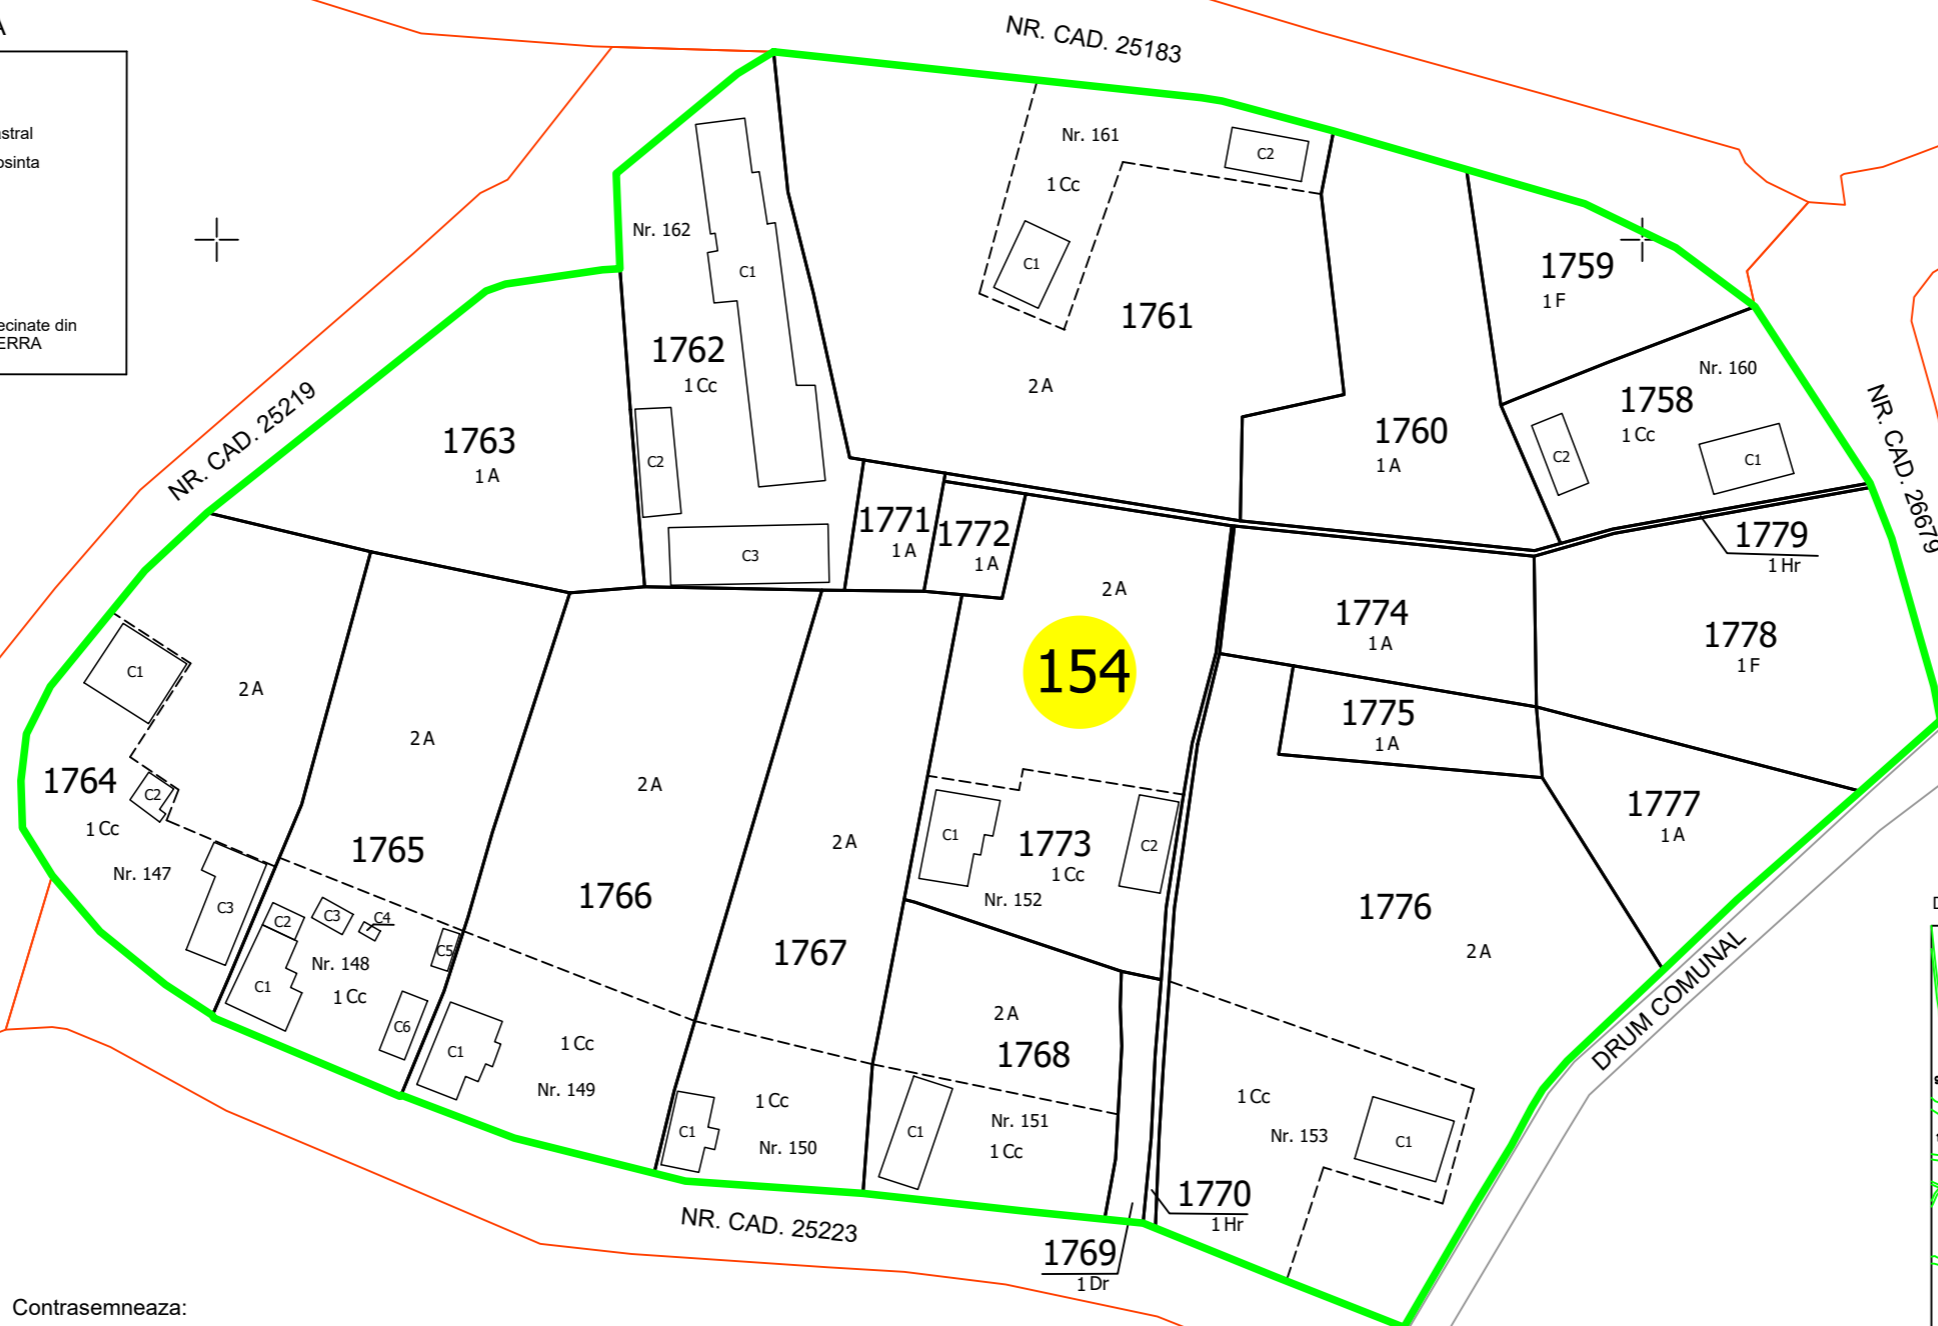

PLAN CADASTRAL
UAT MILAS, intravilan MILAS, judetul BISTRITA-NĂȘĂUD, sector 154
Scara:1:1000

LEGENDA

- 154 Numar sector
- 25 Identificator cadastral
- 1A Categorie de folosinta
- Sector cadastral
- Imobil
- Drum
- limtă parcelă
- constructii
- limita imobile invecinate din baza de date ETERRA

Contrasemneaza:
Primar COMUNA MILAS
BĂCĂIN EMIL GABRIEL
Data: decembrie 2025

Executant:
SC.MAPCAD PROIECT S.R.L

DISPUNEREA SECTOARELOR CADASTRALE

PROIECTIE STEREOGRAFICA 1970

COPIE SPRE PUBLICARE