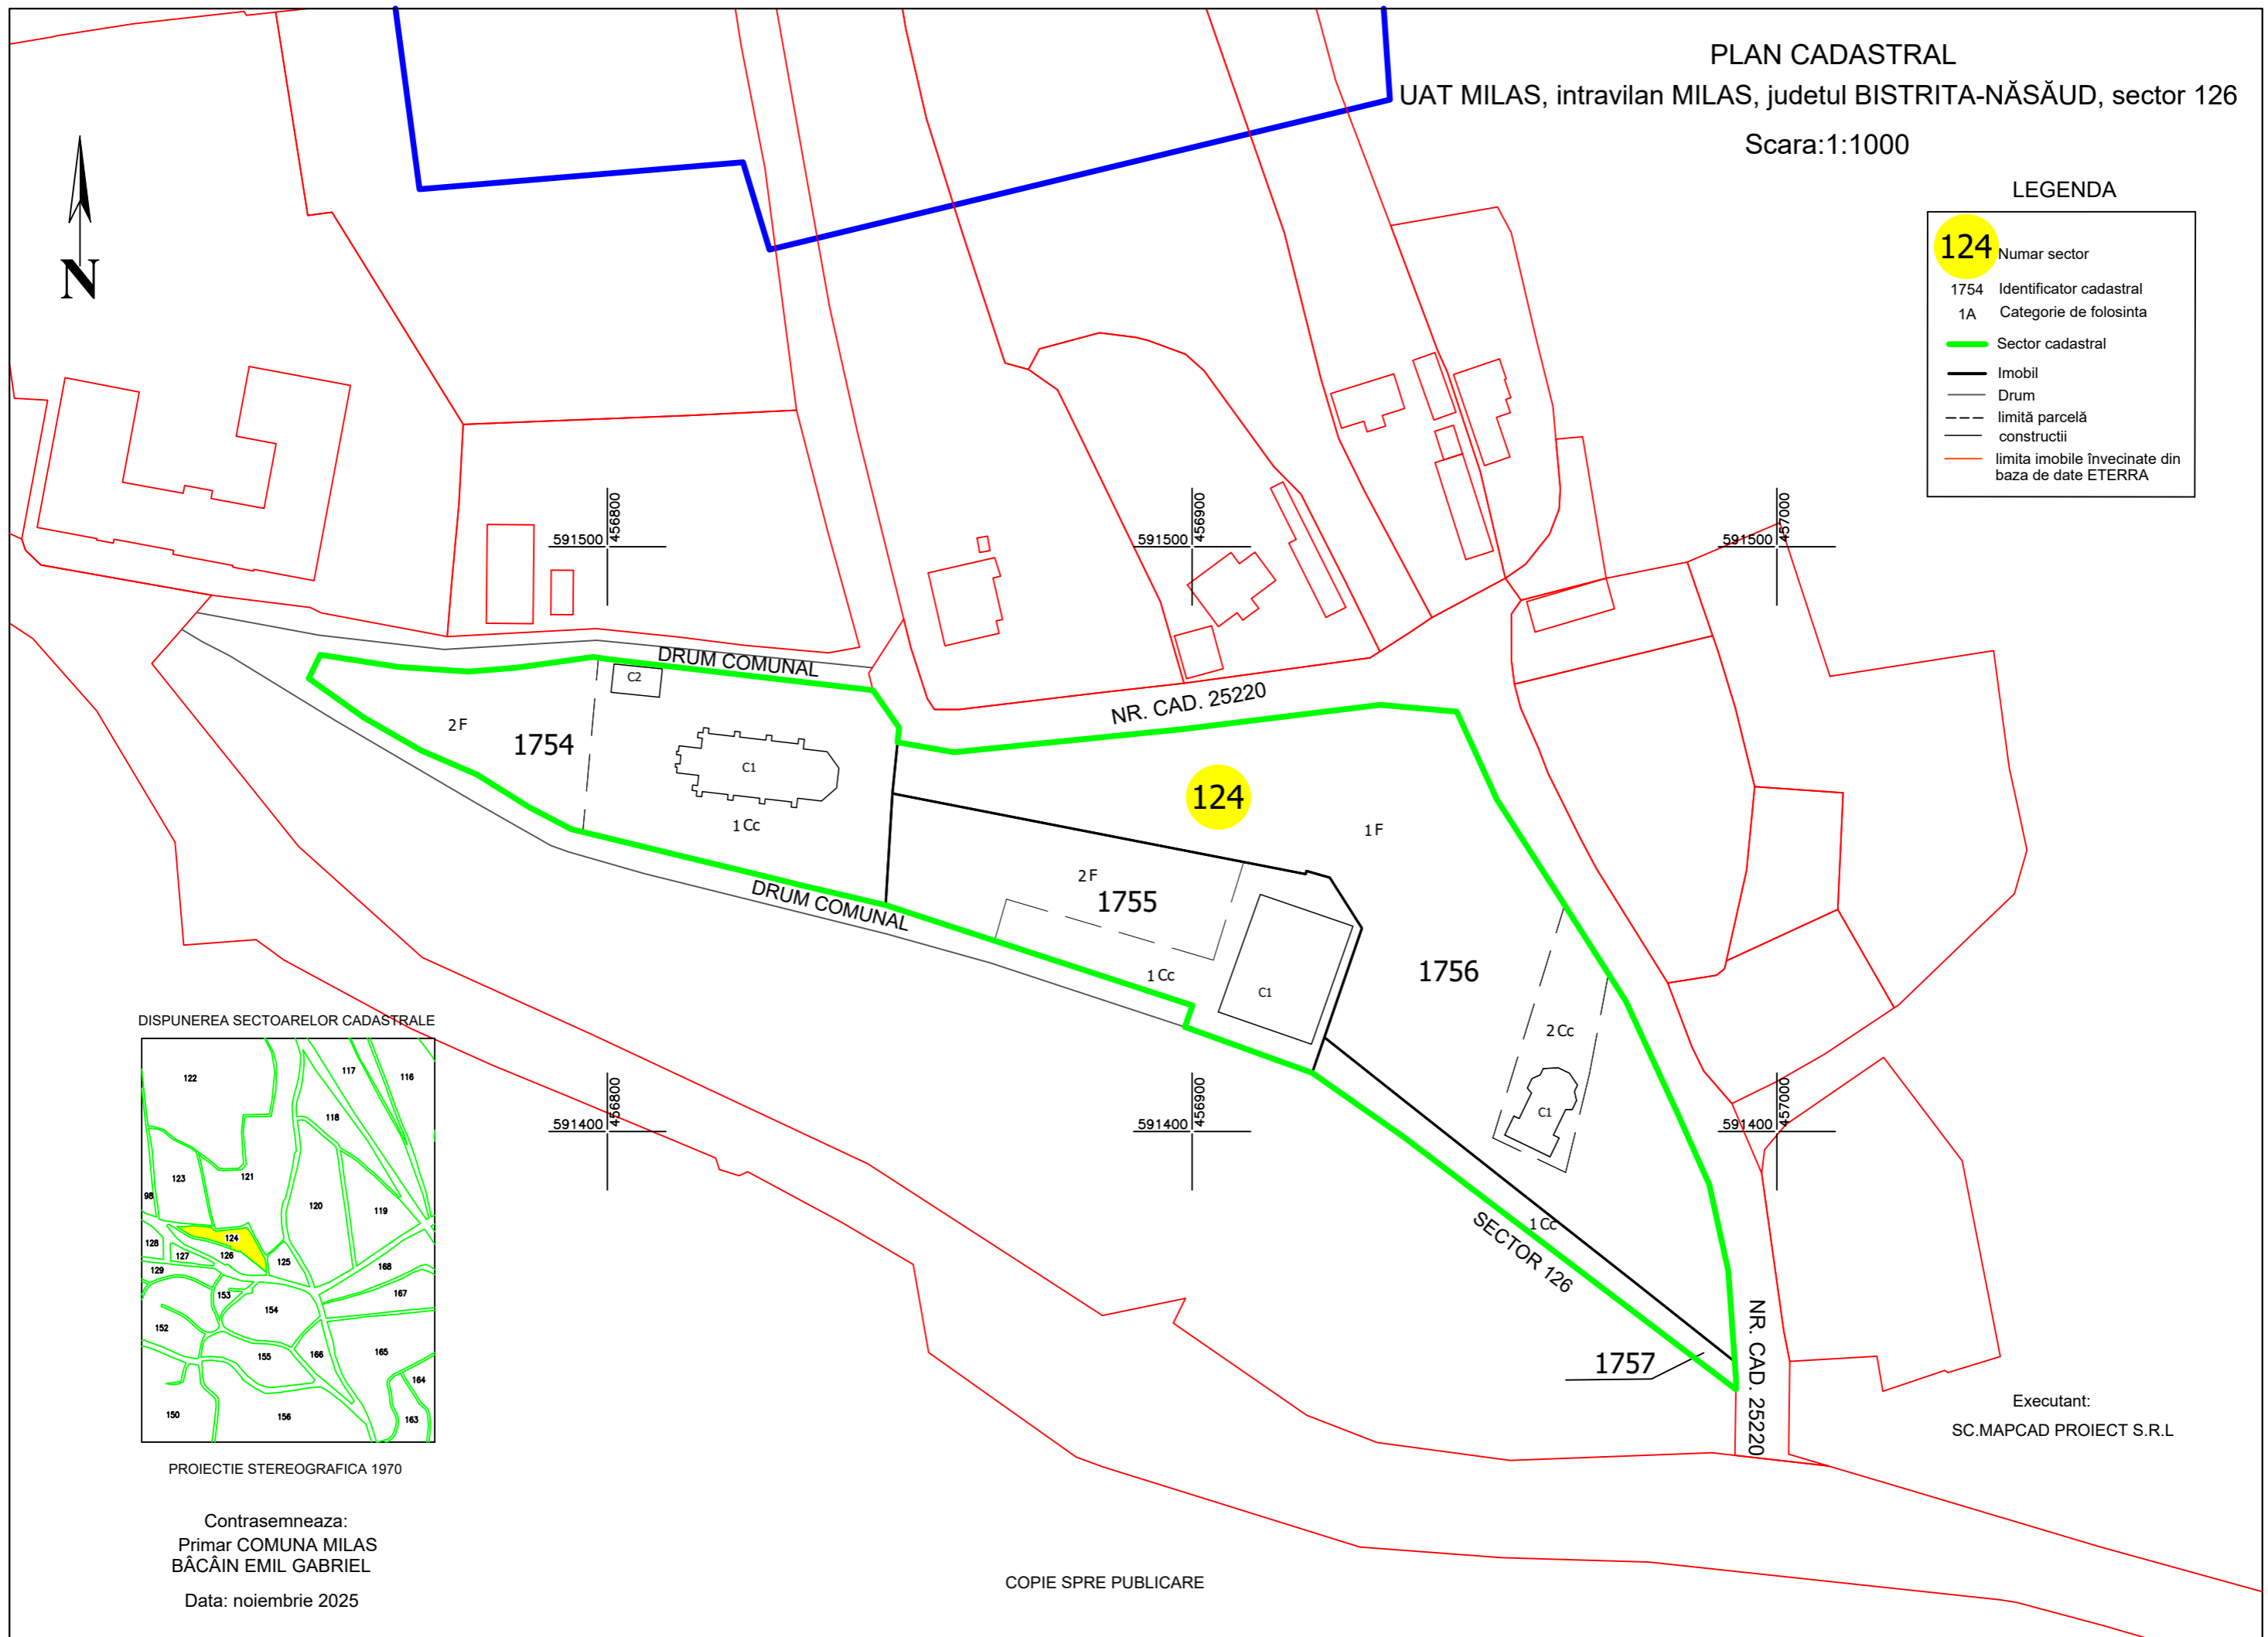

PLAN CADASTRAL

UAT MILAS, intravilan MILAS, judetul BISTRITA-NĂȘĂUD, sector 126

Scara:1:1000

LEGENDA

124	Numar sector
1754	Identificator cadastral
1A	Categorie de folosinta
	Sector cadastral
	Imobil
	Drum
	limită parcelă
	construcții
	limita imobile învecinate din baza de date ETERRA

DISPUNEREA SECTOARELOR CADASTRALE

PROIECTIE STEREOGRAFICA 1970

Contrasemneaza:
Primar COMUNA MILAS
BĂCĂIN EMIL GABRIEL

Data: noiembrie 2025

Executant:
SC.MAPCAD PROIECT S.R.L

COPIE SPRE PUBLICARE