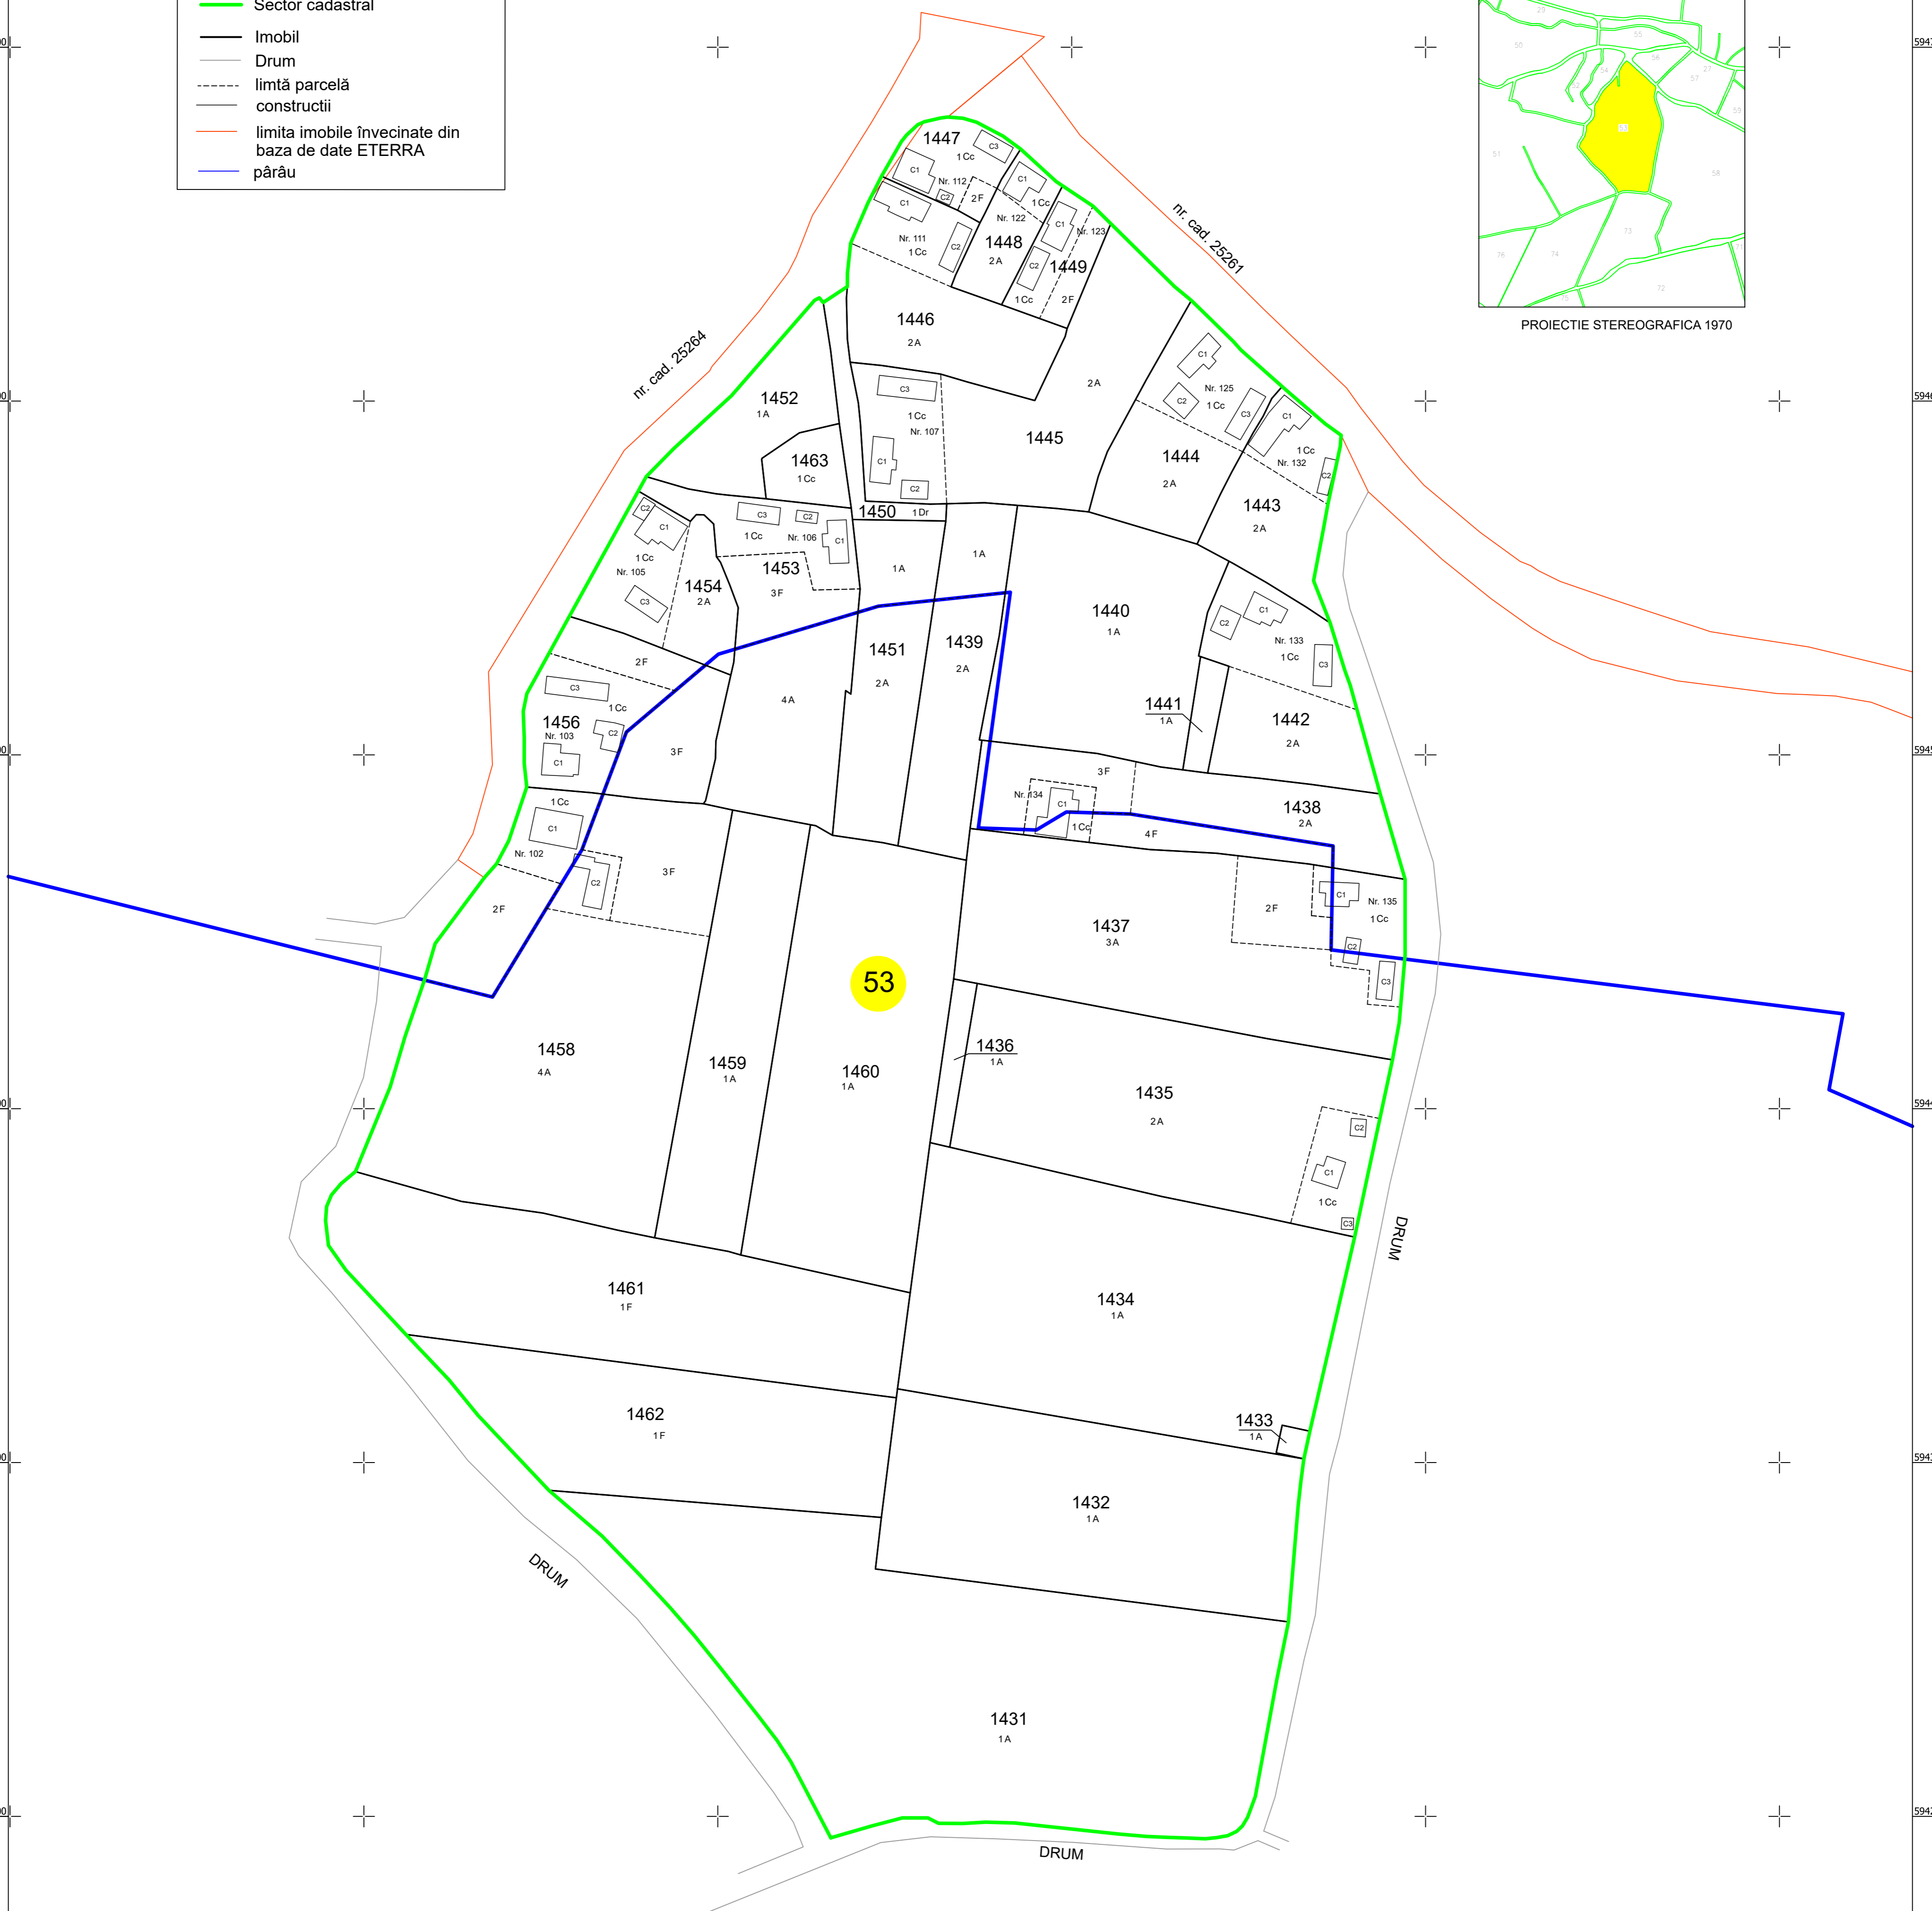

PLAN CADASTRAL  
UAT MILAS, intravilan/extravilan Orosfaia, judetul BISTRITA-NĂȘĂUD, sector 53

Scara:1:1000

LEGENDA

- 95** Numar sector
- 25 Identificator cadastral
- 1A Categorie de folosinta
- Sector cadastral
- Imobil
- Drum
- - - - - limită parcelă
- - - - - construcții
- - - - - limita imobile învecinate din baza de date ETERRA
- părau

DISPUNEREA SECTOARELOR CADASTRALE

PROIECTIE STEREOGRAFICA 1970

Contrasemneaza:  
Primar COMUNA MILAS  
BĂCĂIN EMIL GABRIEL  
Data: octombrie 2024

Executant:  
SC.MAPCAD PROIECT S.R.L