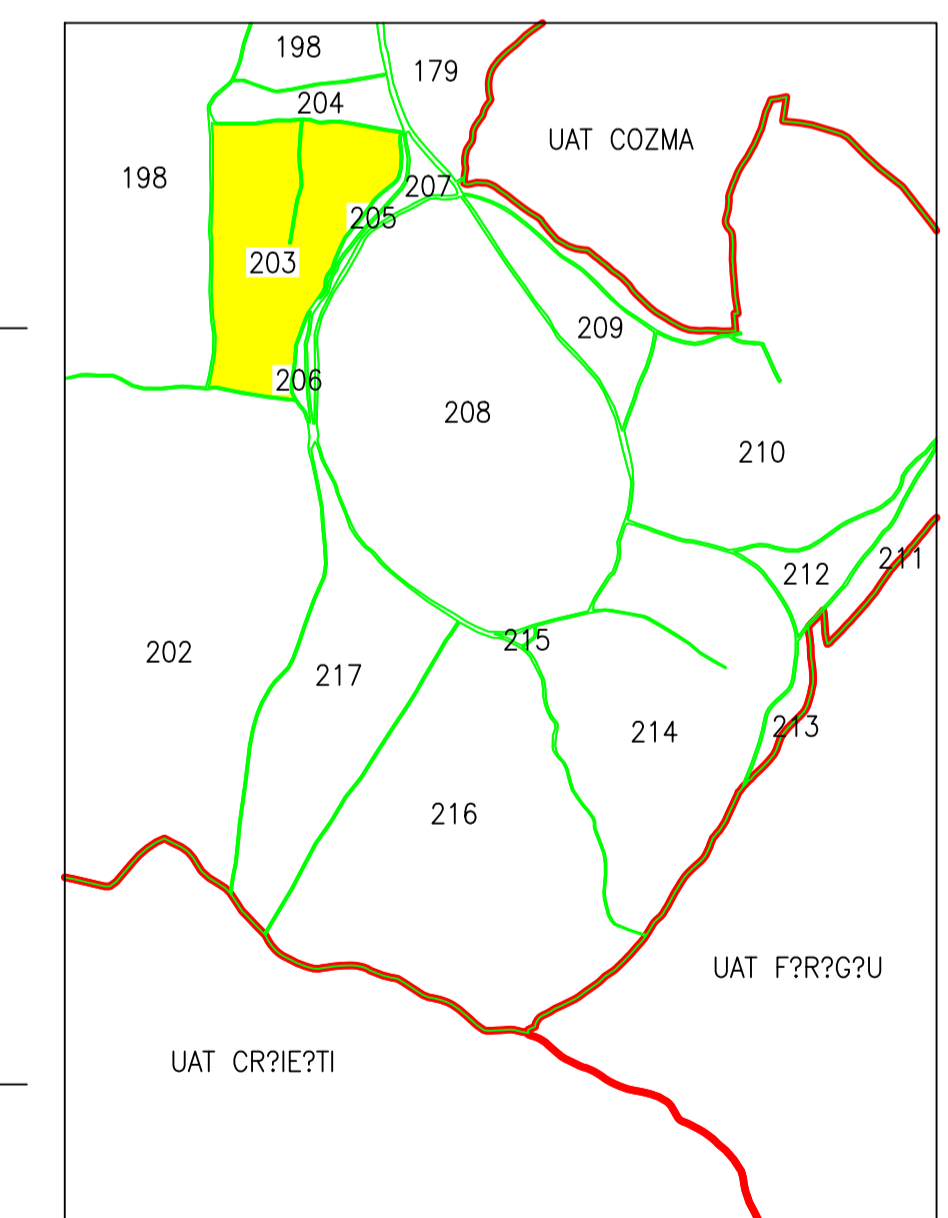

PLAN CADASTRAL
 UAT MILAȘ, intravilan/extravilan Ghemeș,
 judetul BISTRITA-NĂȘĂUD, sector 203
 Scara:1:1000

LEGENDA

95	Numar sector
25	Identificator cadastral
1A	Categorie de folosinta
	Sector cadastral
	Imobil
	Drum
	limită parcelă
	construcții
	limita intravilan-extravilan
	limita imobile învecinate din baza de date ETERRA
	APĂ

DISPUNEREA SECTOARELOR CADASTRALE

PROIECTIE STEREOGRAFICA 1970

Executant:
 SC.MAPCAD PROIECT S.R.L

Contrasemneaza:
 Primar COMUNA MILAS
 BĂCĂIN EMIL GABRIEL
 Data: august 2024

COPIE SPRE PUBLICARE