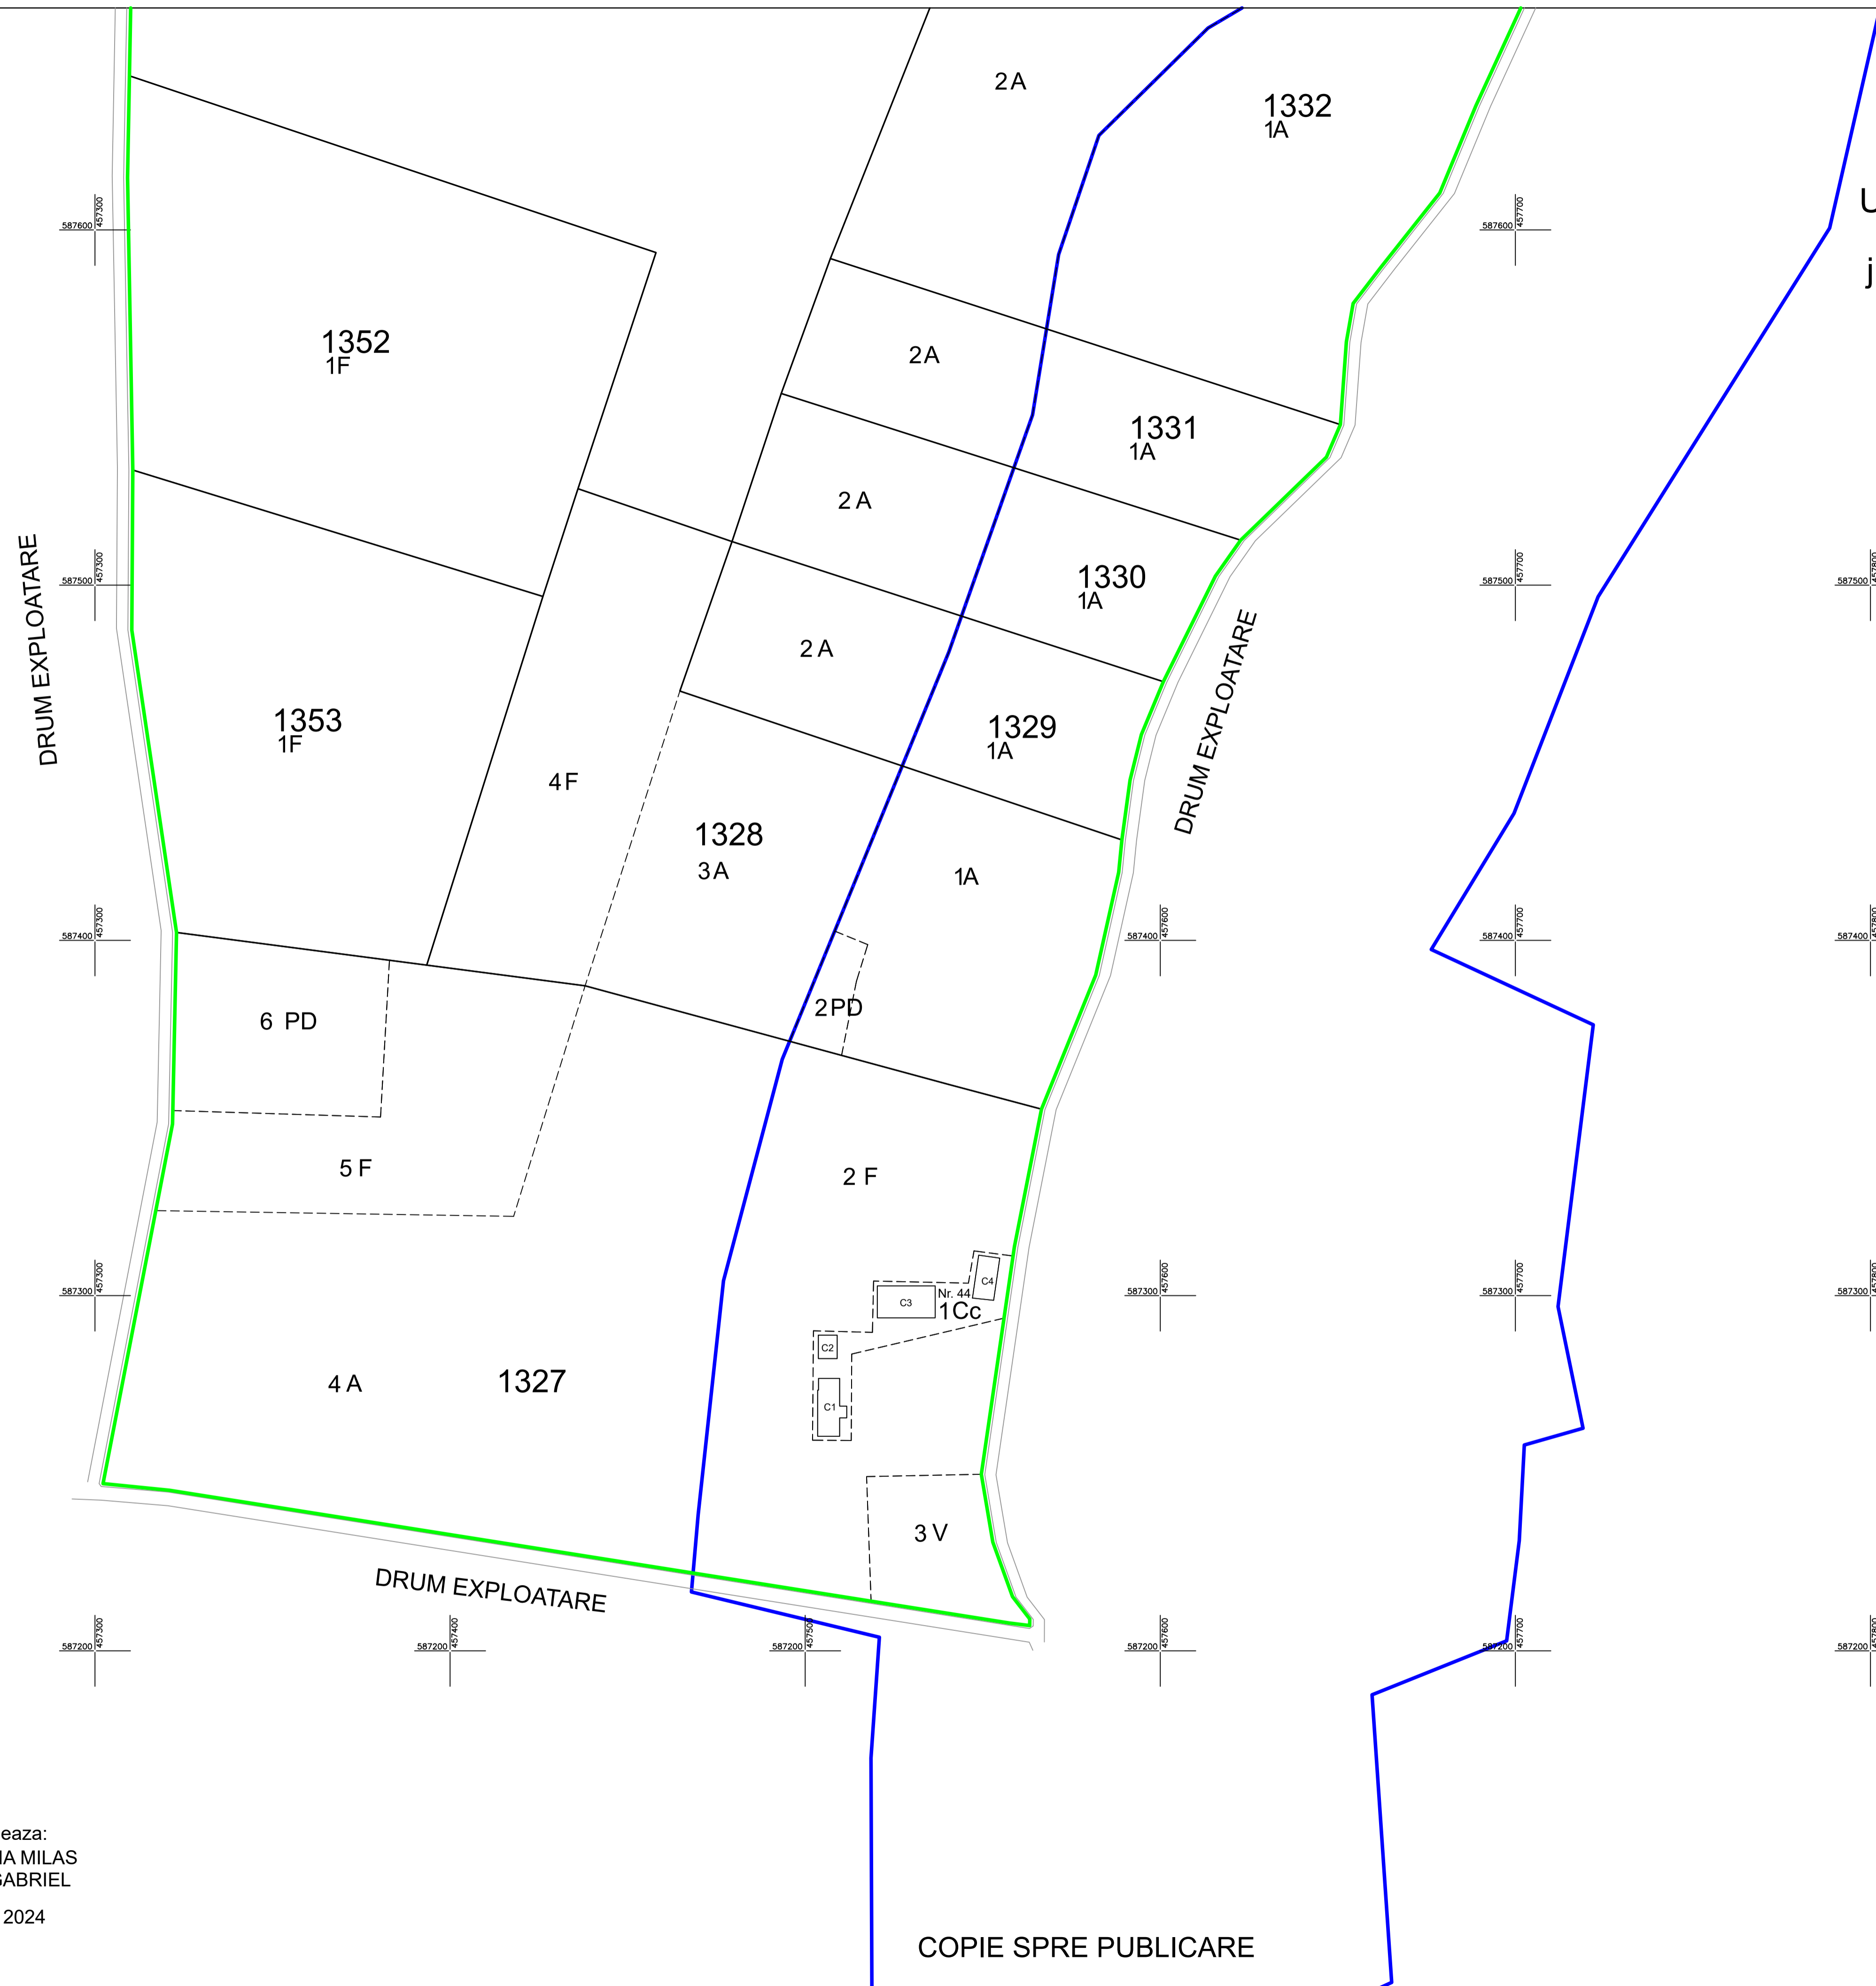

PLAN CADASTRAL
 UAT MILAȘ, intravilan/extravilan Ghemeș,
 judetul BISTRITA-NĂȘĂUD, sector 203
 Scara:1:1000

LEGENDA

95	Numar sector
25	Identificator cadastral
1A	Categorie de folosinta
	Sector cadastral
	Imobil
	Drum
	limită parcelă
	construcții
	limita intravilan-extravilan
	limita imobile învecinate din baza de date ETERRA
	APĂ

DISPUNEREA SECTOARELOR CADASTRALE

PROIECTIE STEREOGRAFICA 1970

Executant:
 SC.MAPCAD PROIECT S.R.L

Contrasemneaza:
 Primar COMUNA MILAS
 BĂCĂIN EMIL GABRIEL
 Data: august 2024

COPIE SPRE PUBLICARE