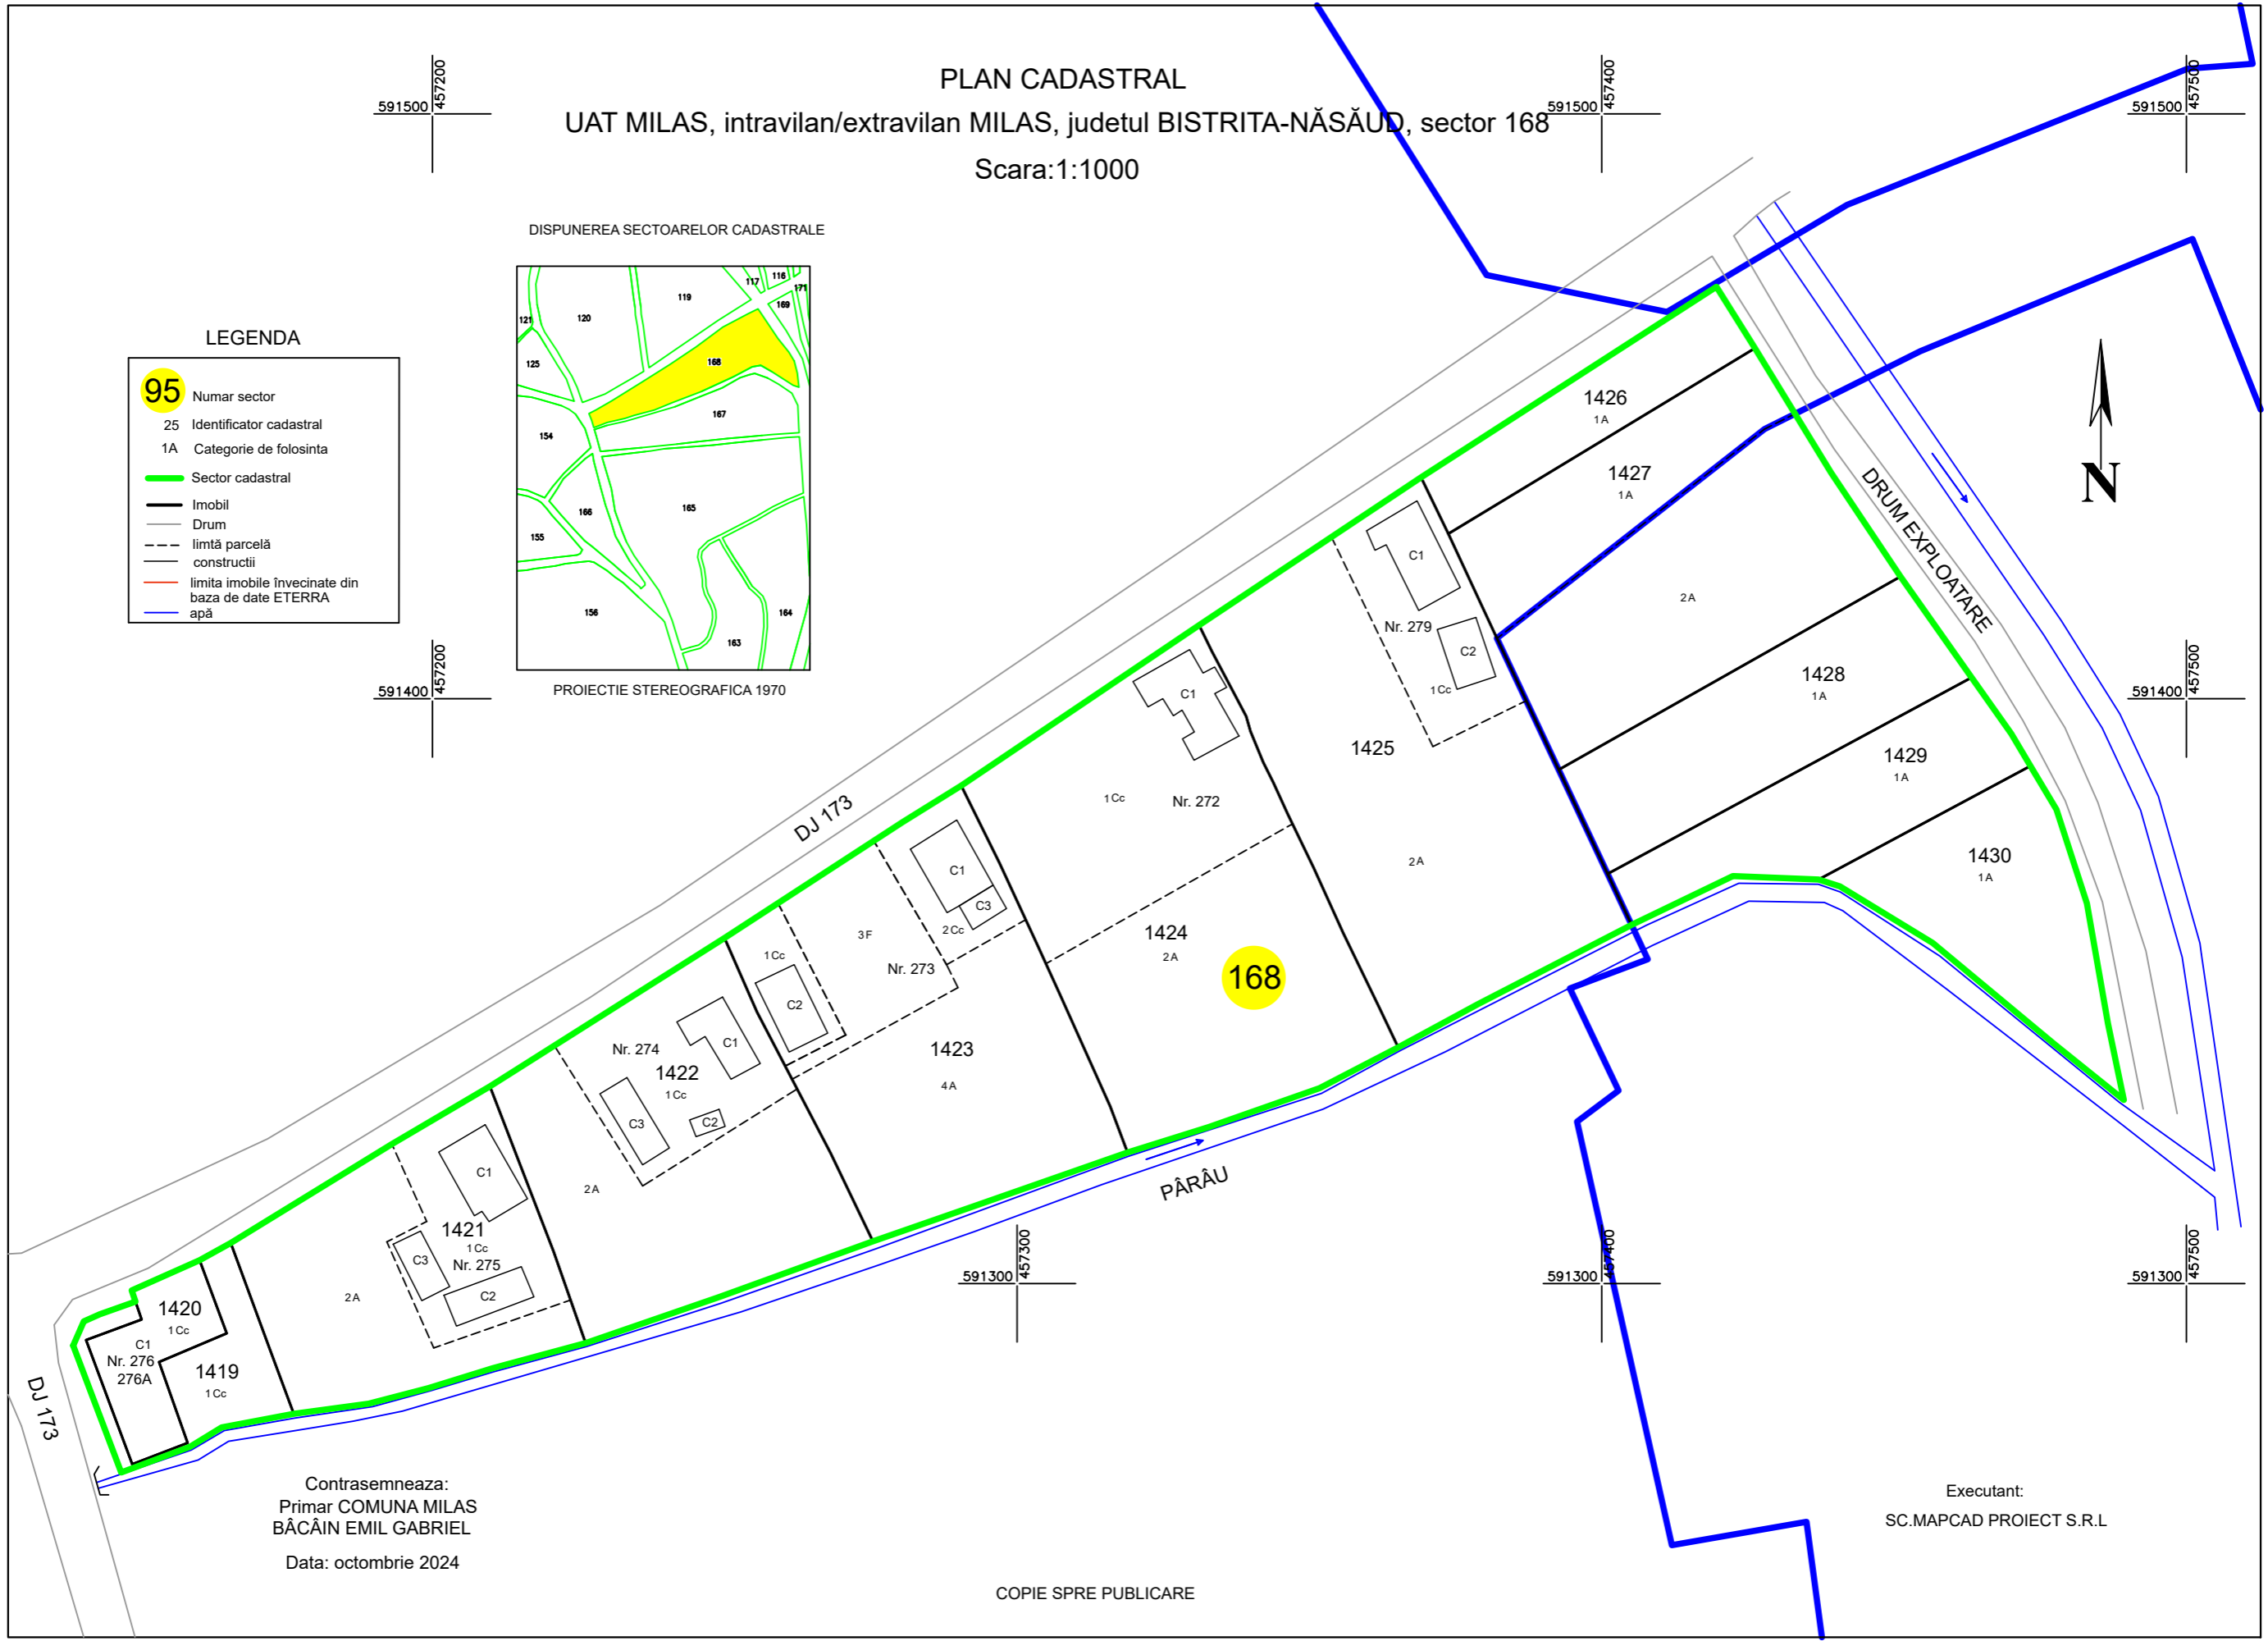

PLAN CADASTRAL
UAT MILAS, intravilan/extravilan MILAS, judetul BISTRITA-NĂȘĂUD, sector 168
Scara:1:1000

DISPUNEREA SECTOARELOR CADASTRALE

PROIECTIE STEREOGRAFICA 1970

LEGENDA

- 95 Numar sector
- 25 Identificator cadastral
- 1A Categorie de folosinta
- Sector cadastral
- Imobil
- Drum
- limtă parcelă
- construcții
- limita imobile învecinate din baza de date ETERRA
- apă

Contrasemneaza:
Primar COMUNA MILAS
BĂCĂIN EMIL GABRIEL
Data: octombrie 2024

Executant:
SC.MAPCAD PROIECT S.R.L