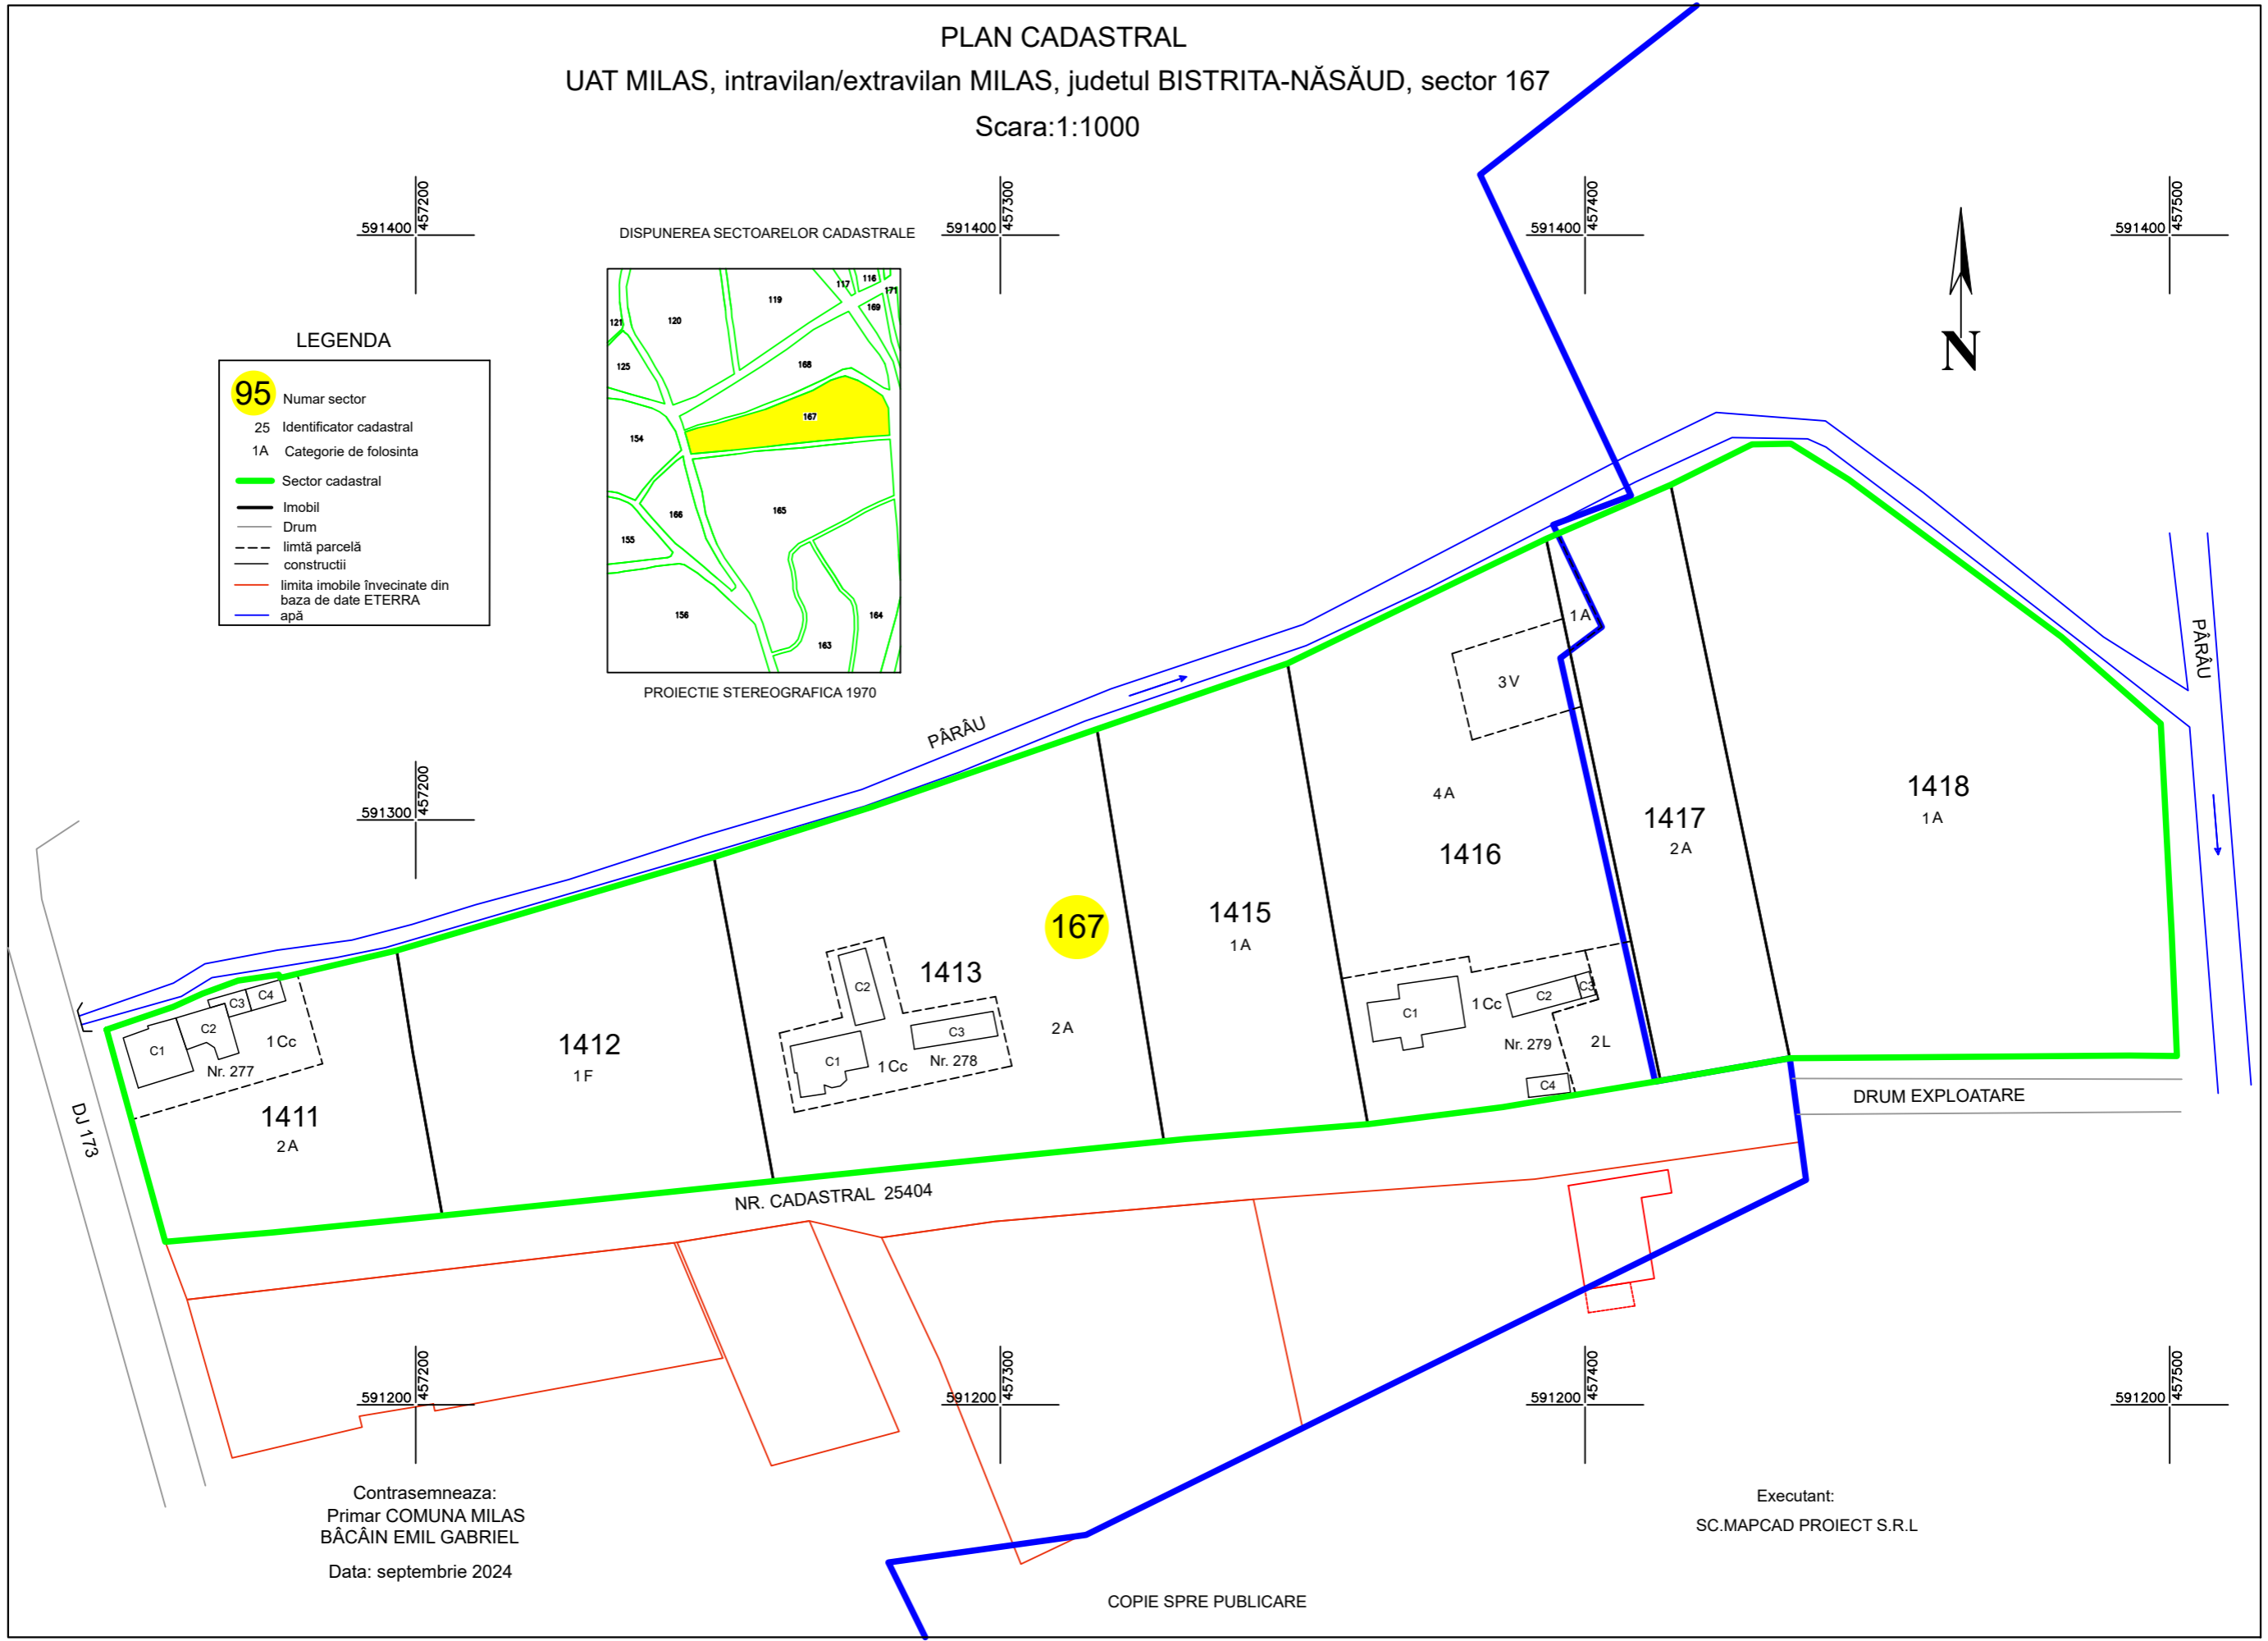

PLAN CADASTRAL
 UAT MILAS, intravilan/extravilan MILAS, judetul BISTRITA-NĂȘĂUD, sector 167
 Scara:1:1000

LEGENDA

95	Numar sector
25	Identificator cadastral
1A	Categorie de folosinta
	Sector cadastral
	Imobil
	Drum
	limită parcelă constructii
	limita imobile învecinate din baza de date ETERRA
	apă

Contrasemneaza:
 Primar COMUNA MILAS
 BĂCĂIN EMIL GABRIEL
 Data: septembrie 2024

Executant:
 SC.MAPCAD PROIECT S.R.L.

COPIE SPRE PUBLICARE