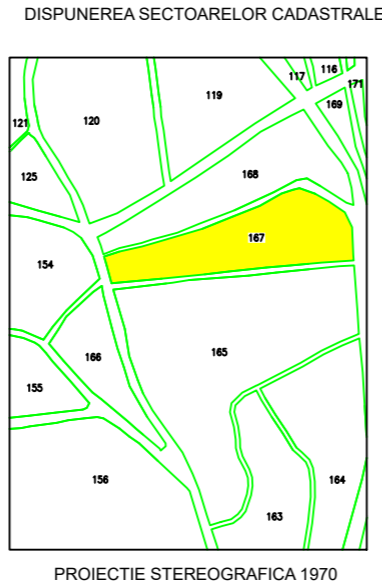

PLAN CADASTRAL
 UAT MILAS, intravilan/extravilan MILAS, judetul BISTRITA-NĂȘĂUD, sector 167
 Scara:1:1000

LEGENDA

95	Numar sector
25	Identificator cadastral
1A	Categorie de folosinta
	Sector cadastral
	Imobil
	Drum
	limită parcelă constructii
	limita imobile învecinate din baza de date ETERRA
	apă