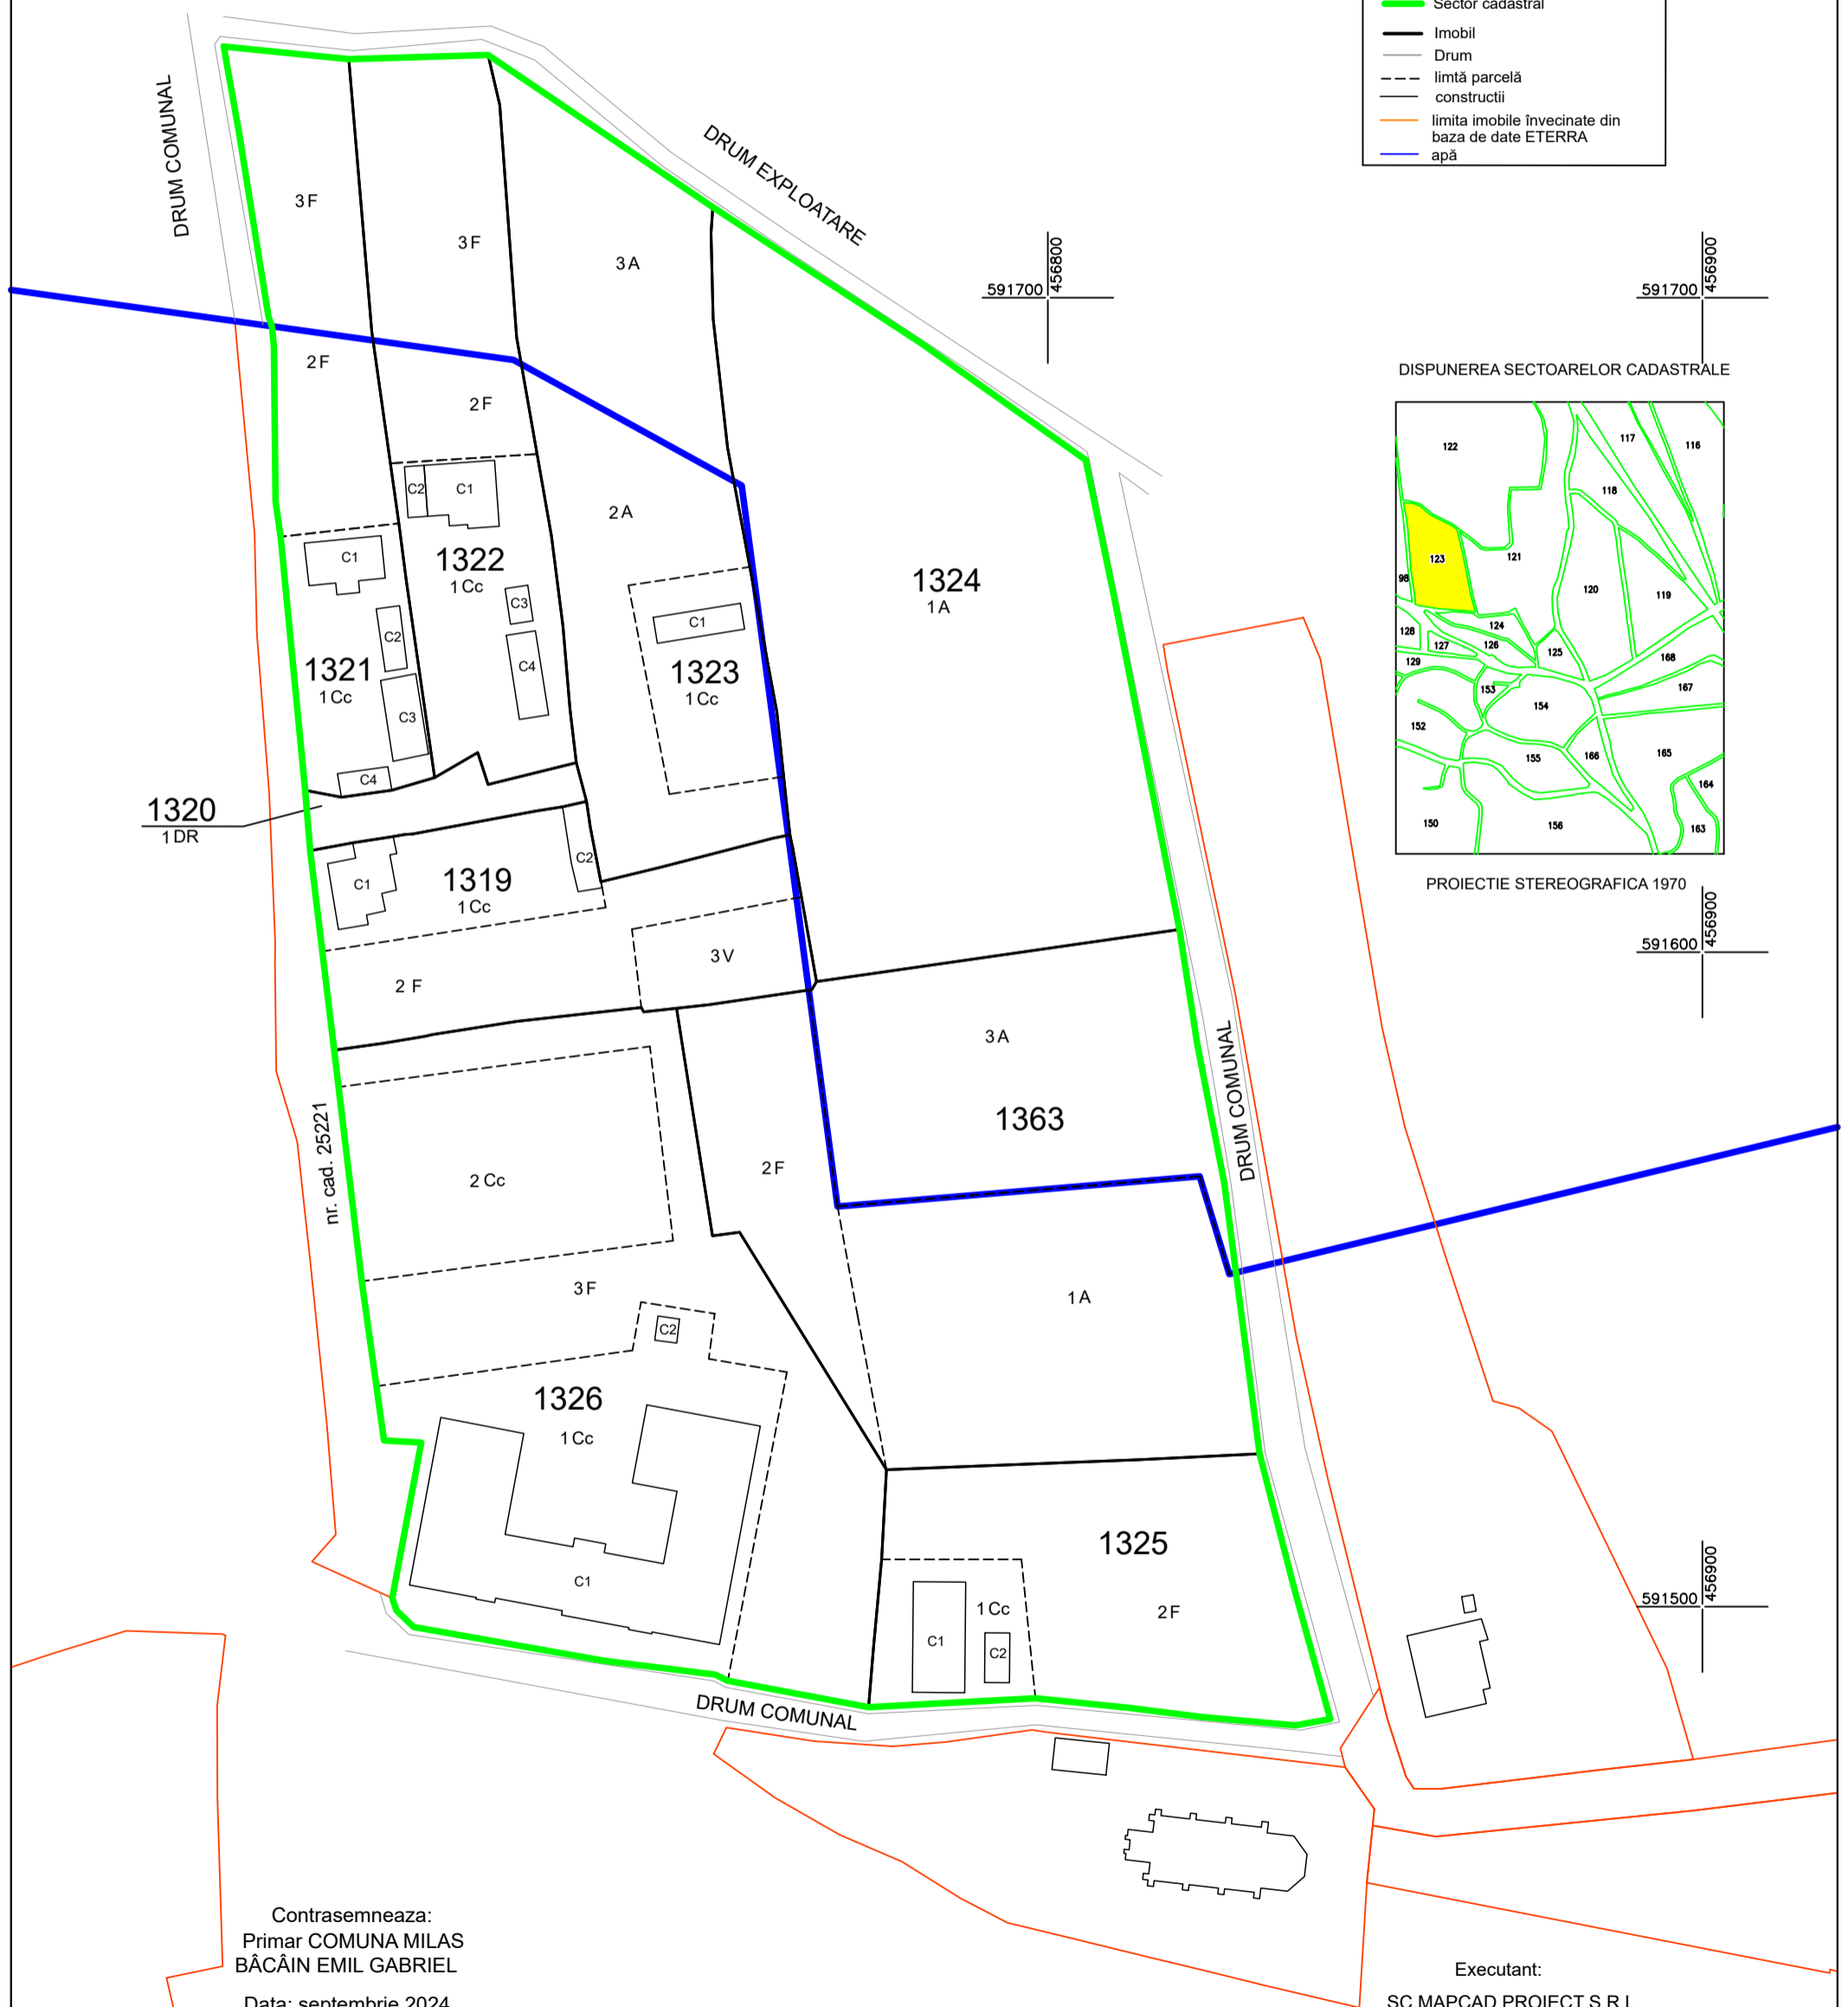

PLAN CADASTRAL
 UAT MILAS, intravilan MILAS, judetul BISTRITA-NĂSAUD, sector 120
 Scara:1:1000

LEGENDA

95	Numar sector
25	Identificator cadastral
1A	Categorie de folosinta
	Sector cadastral
	Imobil
	Drum
	limită parcelă
	constructii
	limita imobile invecinate din baza de date ETERRA
	apă

DISPUNEREA SECTOARELOR CADASTRALE

PROIECTIE STEREOGRAFICA 1970

Contrasemneaza:
 Primar COMUNA MILAS
 BĂCĂIN EMIL GABRIEL
 Data: septembrie 2024

Executant:
 SC.MAPCAD PROIECT S.R.L