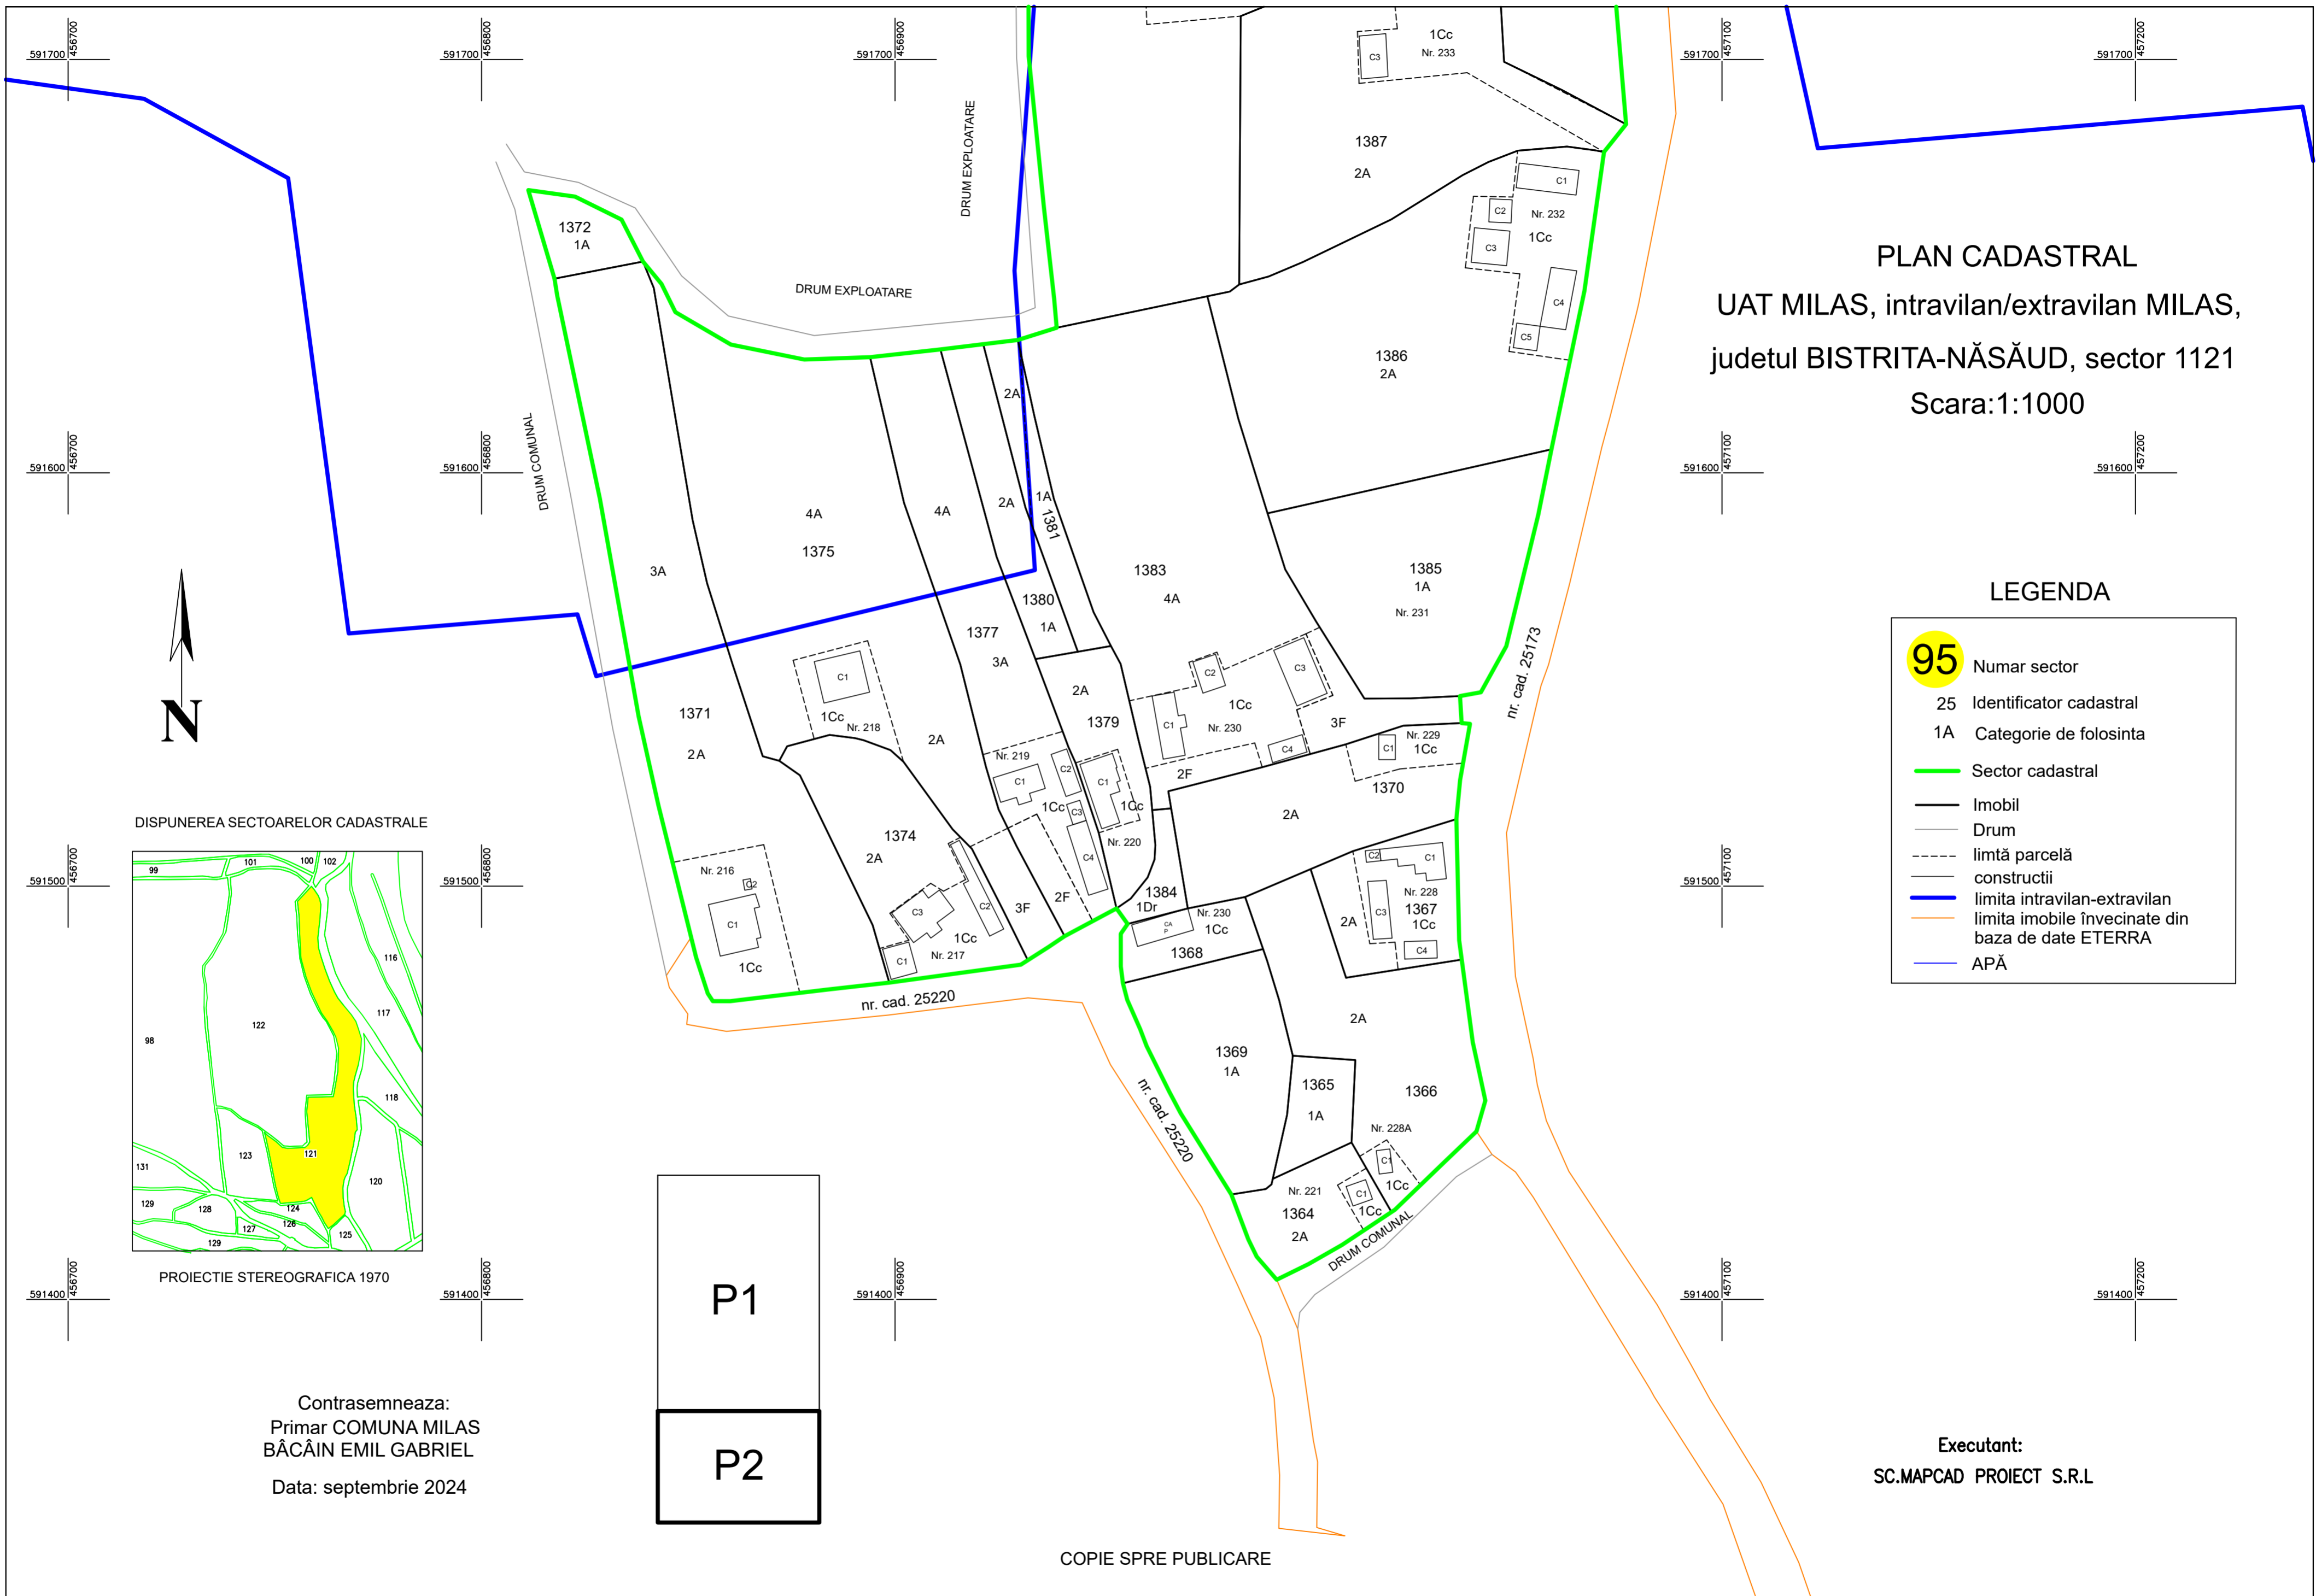

PLAN CADASTRAL  
 UAT MILAS, intravilan/extravilan MILAS,  
 judetul BISTRITA-NĂȘĂUD, sector 1121  
 Scara:1:1000

LEGENDA

- 95** Numar sector
- 25 Identificator cadastral
- 1A Categorie de folosinta
- Sector cadastral
- Imobil
- Drum
- - - - - limită parcelă
- constructii
- limita intravilan-extravilan
- limita imobile învecinate din baza de date ETERRA
- APĂ

DISPUNEREA SECTOARELOR CADASTRALE

PROIECTIE STEREOGRAFICA 1970

Contrasemneaza:  
 Primar COMUNA MILAS  
 BĂCĂIN EMIL GABRIEL  
 Data: septembrie 2024

P1  
 P2

Executant:  
 SC.MAPCAD PROIECT S.R.L