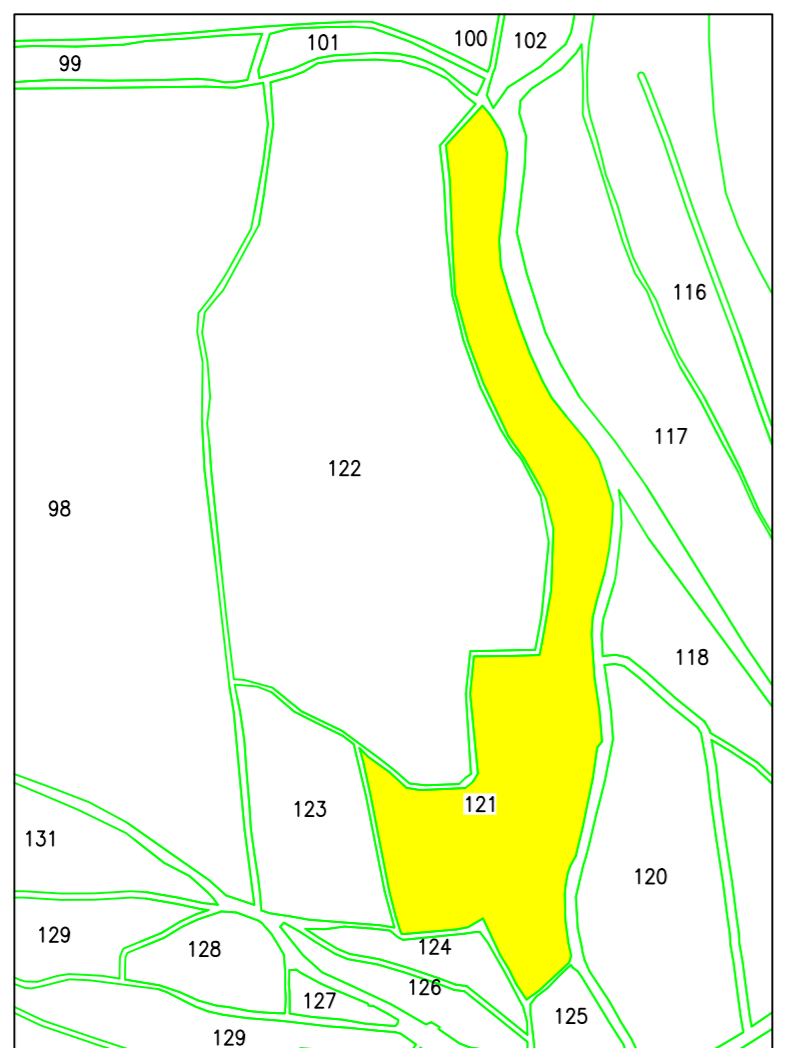

PLAN CADASTRAL
UAT MILAS, intravilan/extravilan MILAS, judetul BISTRITA-NĂȘĂUD, sector 1121
Scara:1:1000

LEGENDA

95	Numar sector
25	Identificator cadastral
1A	Categorie de folosinta
	Sector cadastral
	Imobil
	Drum
	limită parcelă
	construcții
	limita intravilan-extravilan
	limita imobile învecinate din baza de date ETERRA
	APĂ

DISPUNEREA SECTOARELOR CADASTRALE

PROIECTIE STEREOGRAFICA 1970

Contrasemneaza:
Primar COMUNA MILAS
BĂCĂIN EMIL GABRIEL
Data: septembrie 2024

COPIE SPRE PUBLICARE

P1
P2

Executant:
SC.MAPCAD PROIECT S.R.L