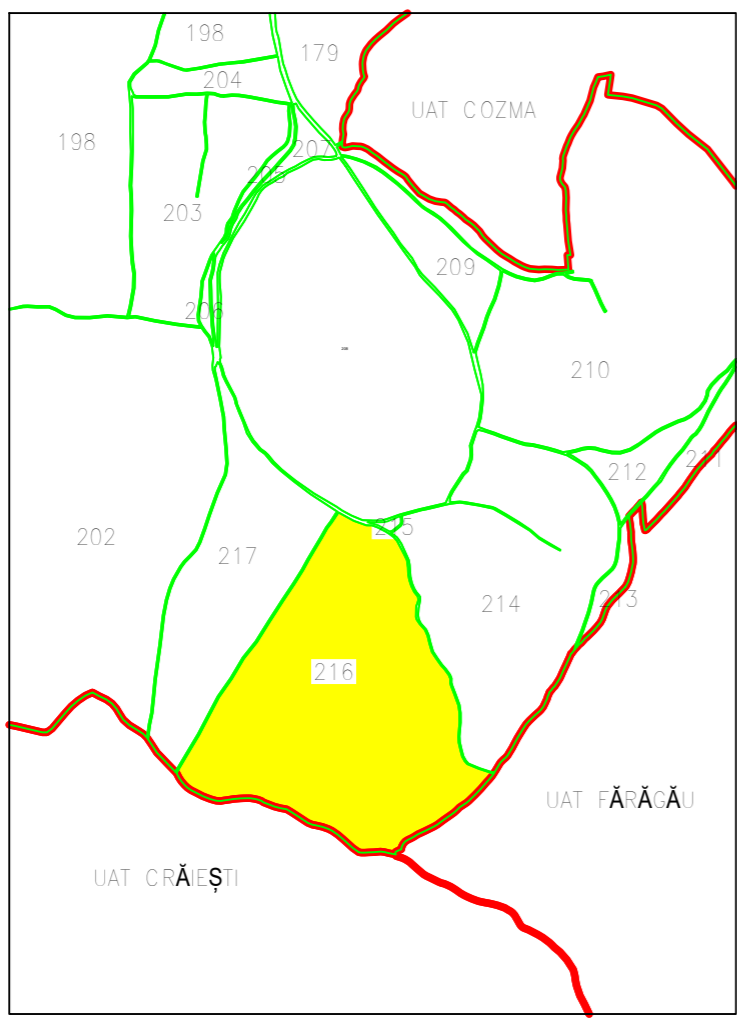

PLAN CADASTRAL

UAT MILAȘ, intravilan/extravilan Ghomeș, judetul BISTRITA-NĂȘĂUD, sector 216

Scara:1:2000

LEGENDA

- 95** Numar sector
- 25 Identificator cadastral
- 1A Categorie de folosinta
- Sector cadastral
- Imobil
- Drum
- limită parcelă
- constructii
- limita intravilan-extravilan
- limita UAT

DISPUNEREA SECTOARELOR CADASTRALE

PROIECTIE STEREOGRAFICA 1970

216

Contrasemneaza:
Primar COMUNA MILAȘ
BĂCĂIN EMIL GABRIEL

Data: mai 2024

Executant:
SC.MAPCAD PROIECT S.R.L

COPIE SPRE PUBLICARE