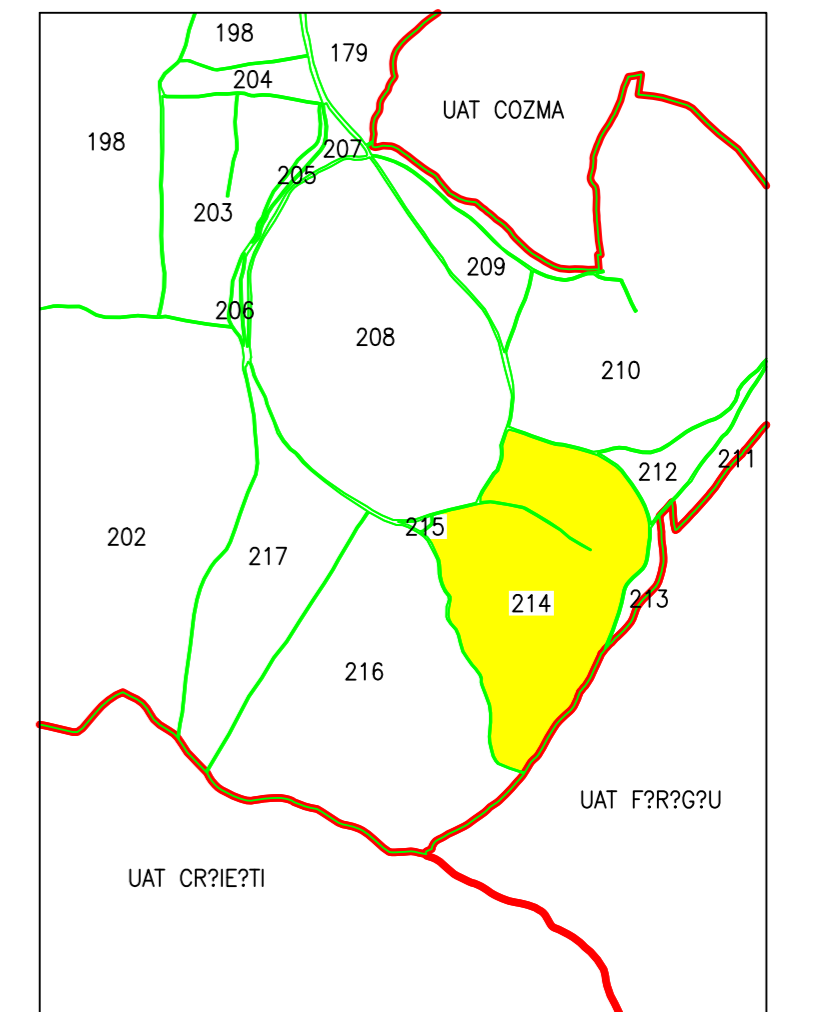

PLAN CADASTRAL
UAT MILAȘ, intravilan/extravilan Ghemeș, județul BISTRITA-NĂȘĂUD, sector 214

Scara:1:1000

LEGENDA

- 95** Numar sector
- 25 Identificator cadastral
- 1A Categorie de folosinta
- Sector cadastral
- Imobil
- Drum
- - - - - limită parcelă
- - - - - constructii
- limita intravilan-extravilan
- limita UAT

DISPUNEREA SECTOARELOR CADASTRALE

PROIECTIE STEREOGRAFICA 1970

Contrasemneaza:
Primar COMUNA MILAS
BĂCĂIN EMIL GABRIEL

Data: iulie 2024

Executant:
SC.MAPCAD PROIECT S.R.L

COPIE SPRE PUBLICARE