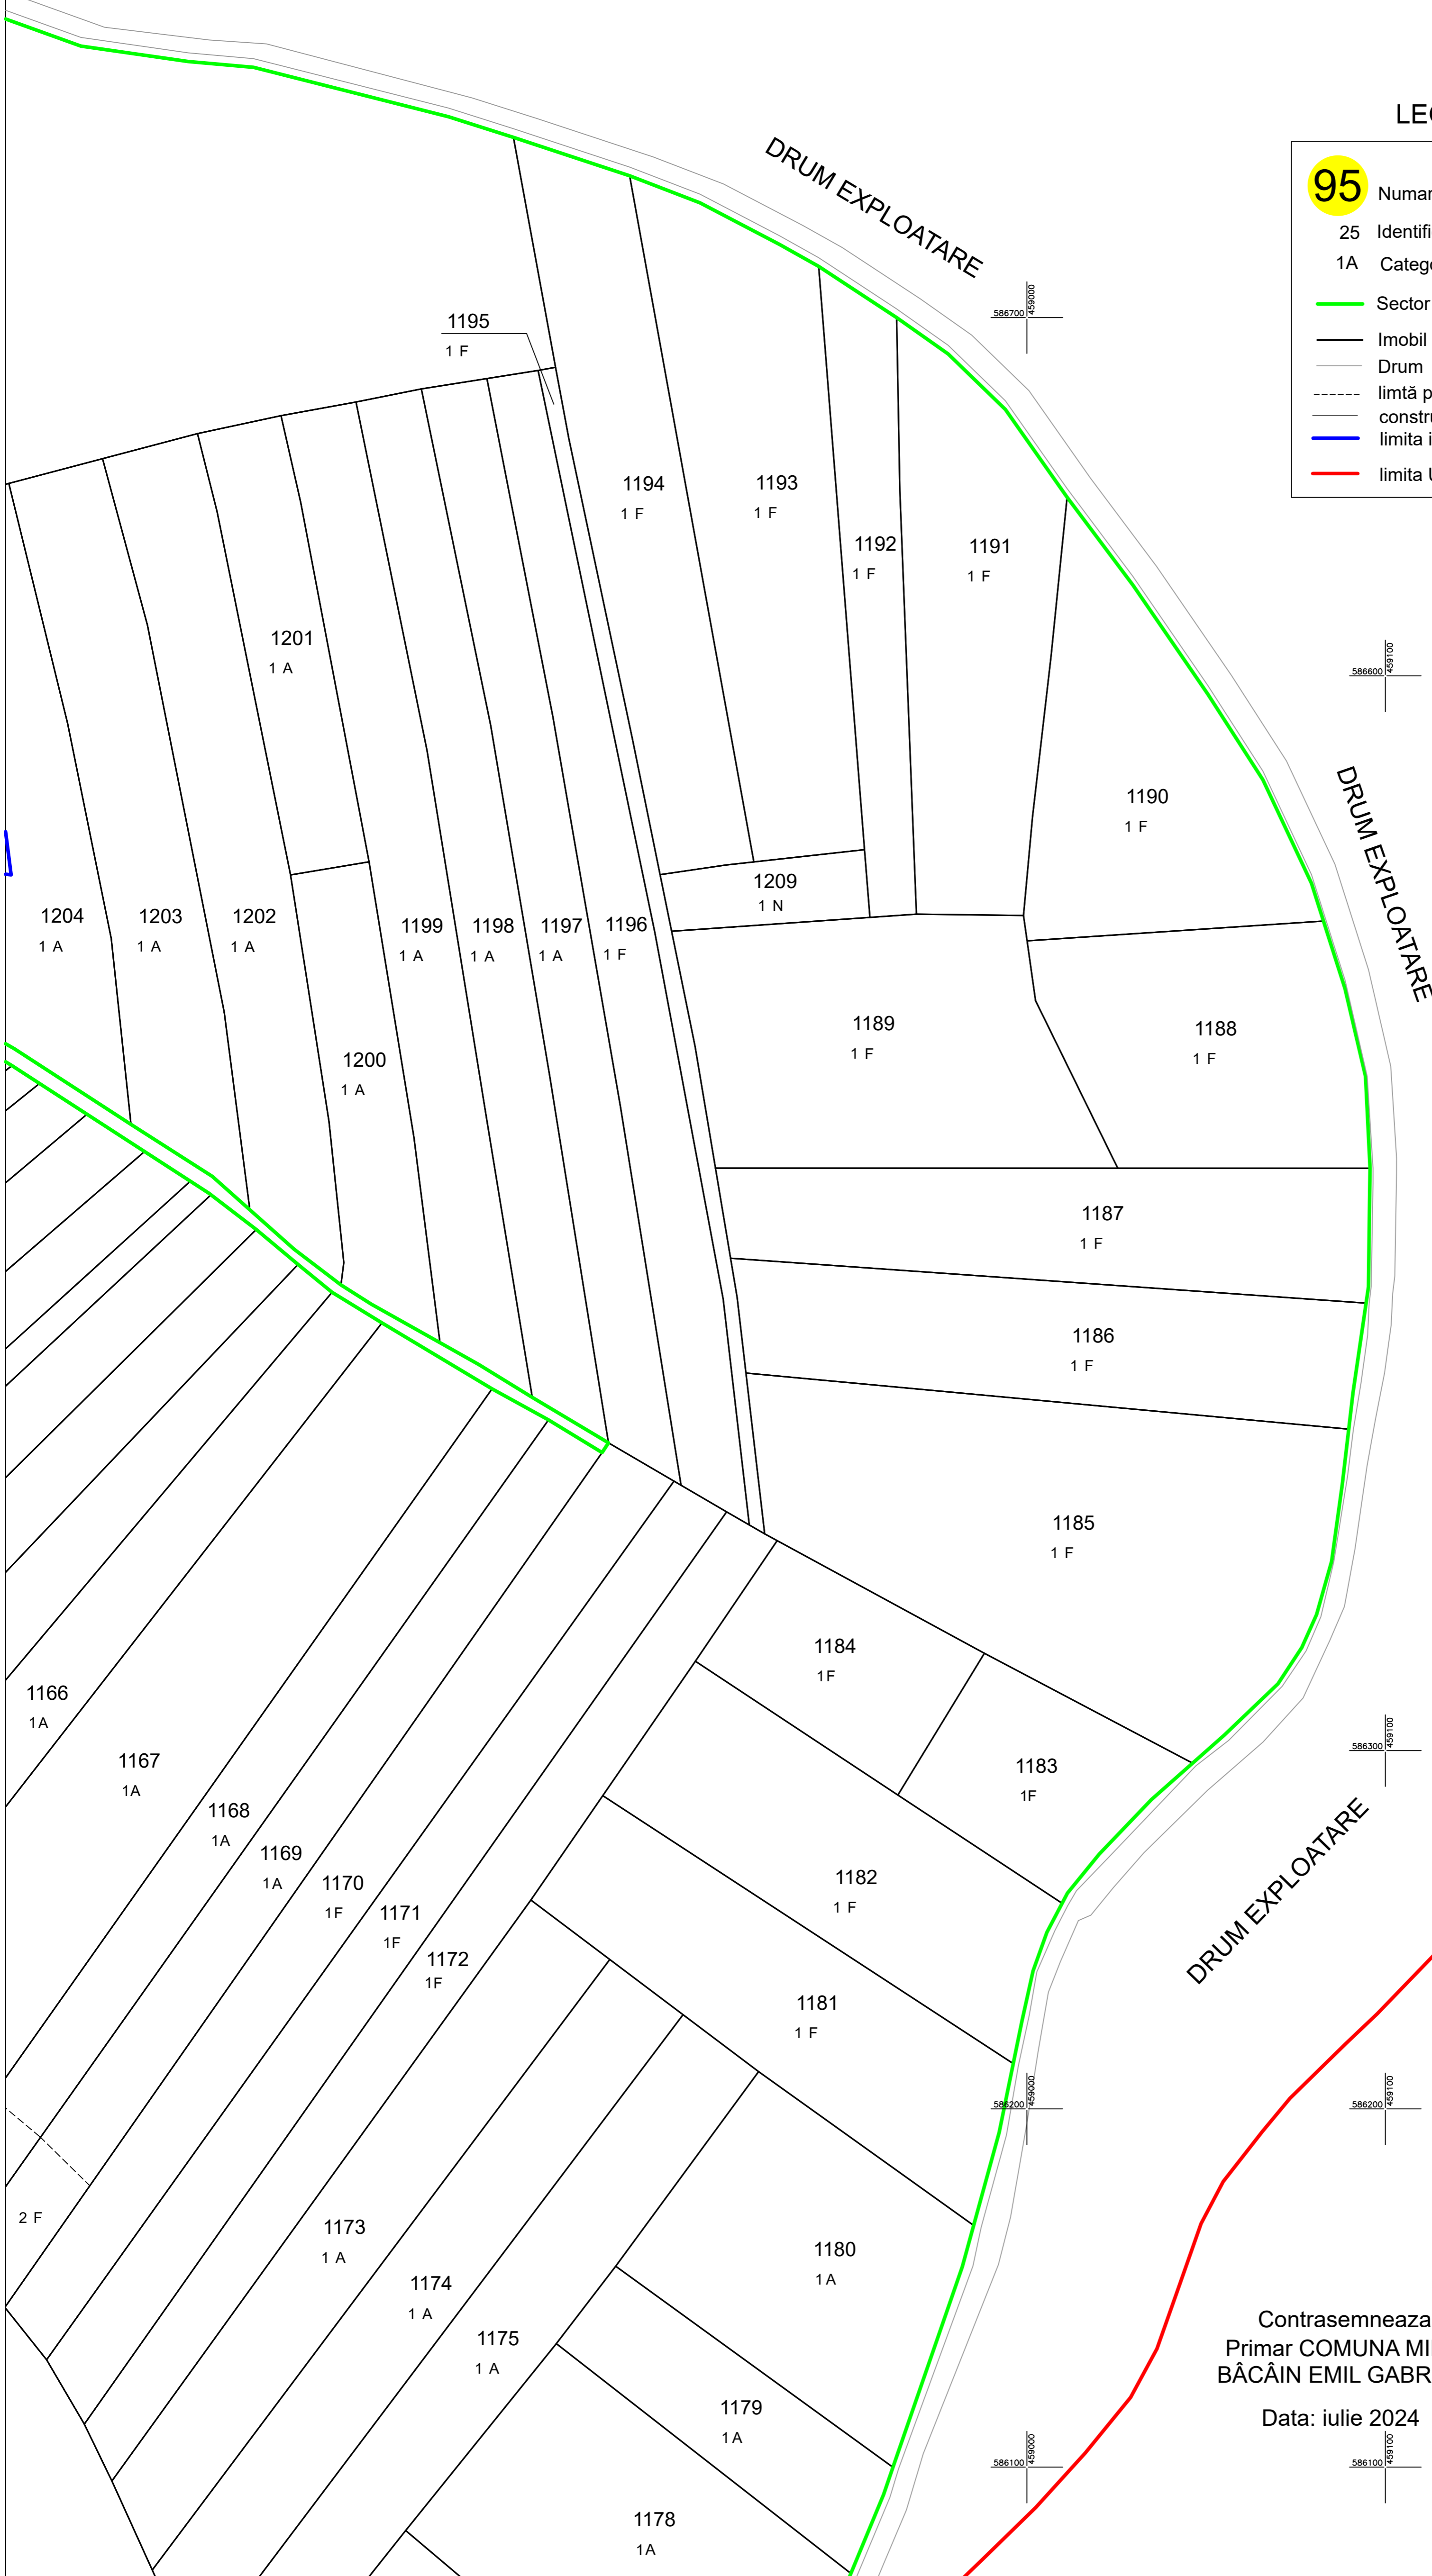

PLAN CADASTRAL
UAT MILAȘ, intravilan/extravilan Ghemeș, județul BISTRITA-NĂȘĂUD, sector 214

Scara:1:1000

LEGENDA

- 95** Numar sector
- 25 Identificator cadastral
- 1A Categorie de folosinta
- Sector cadastral
- Imobil
- Drum
- - - - - limită parcelă
- - - - - constructii
- limita intravilan-extravilan
- limita UAT

DISPUNEREA SECTOARELOR CADASTRALE

PROIECTIE STEREOGRAFICA 1970

Contrasemneaza:
Primar COMUNA MILAS
BĂCĂIN EMIL GABRIEL

Data: iulie 2024

Executant:
SC.MAPCAD PROIECT S.R.L

COPIE SPRE PUBLICARE