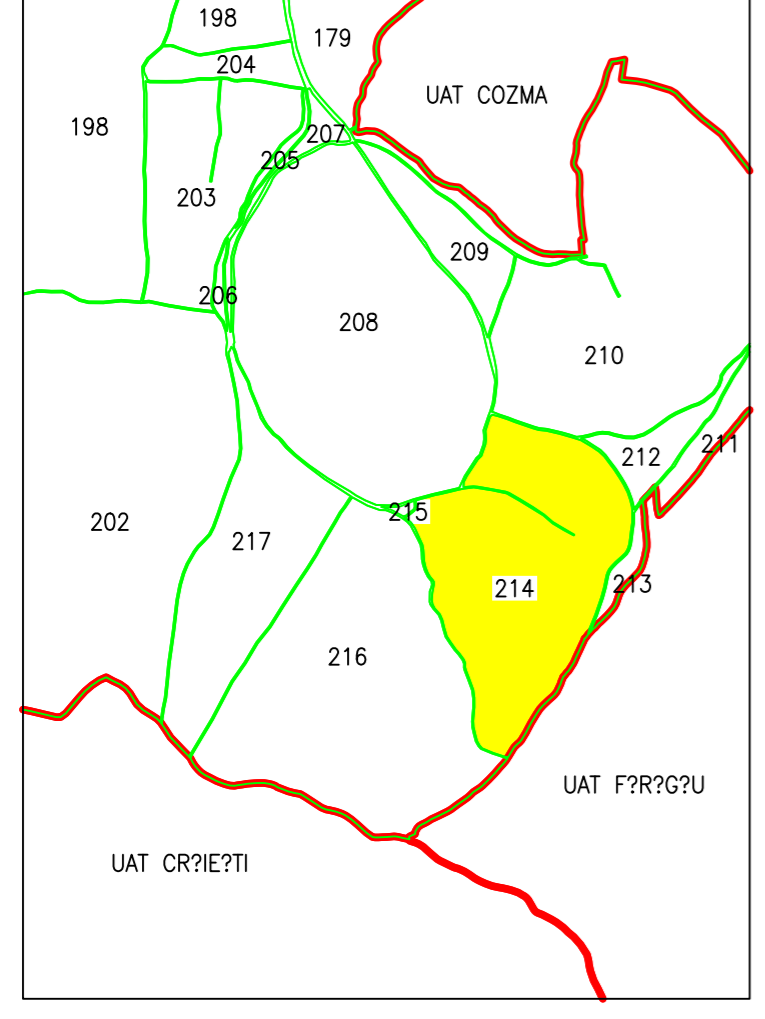

PLAN CADASTRAL
UAT MILAȘ, intravilan/extravilan Ghemeș, judetul BISTRITA-NĂȘĂUD, sector 214
Scara:1:1000

LEGENDA

- 95** Numar sector
- 25 Identificator cadastral
- 1A Categorie de folosinta
- Sector cadastral
- Imobil
- Drum
- limtă parcelă
- construcții
- limita intravilan-extravilan
- limita UAT

DISPUNEREA SECTOARELOR CADASTRALE

PROIECTIE STEREOGRAFICA 1970

Contrasemneaza:
Primar COMUNA MILAȘ
BĂCĂIN EMIL GABRIEL

Data: iulie 2024

Executant:
SC.MAPCAD PROIECT S.R.L

COPIE SPRE PUBLICARE