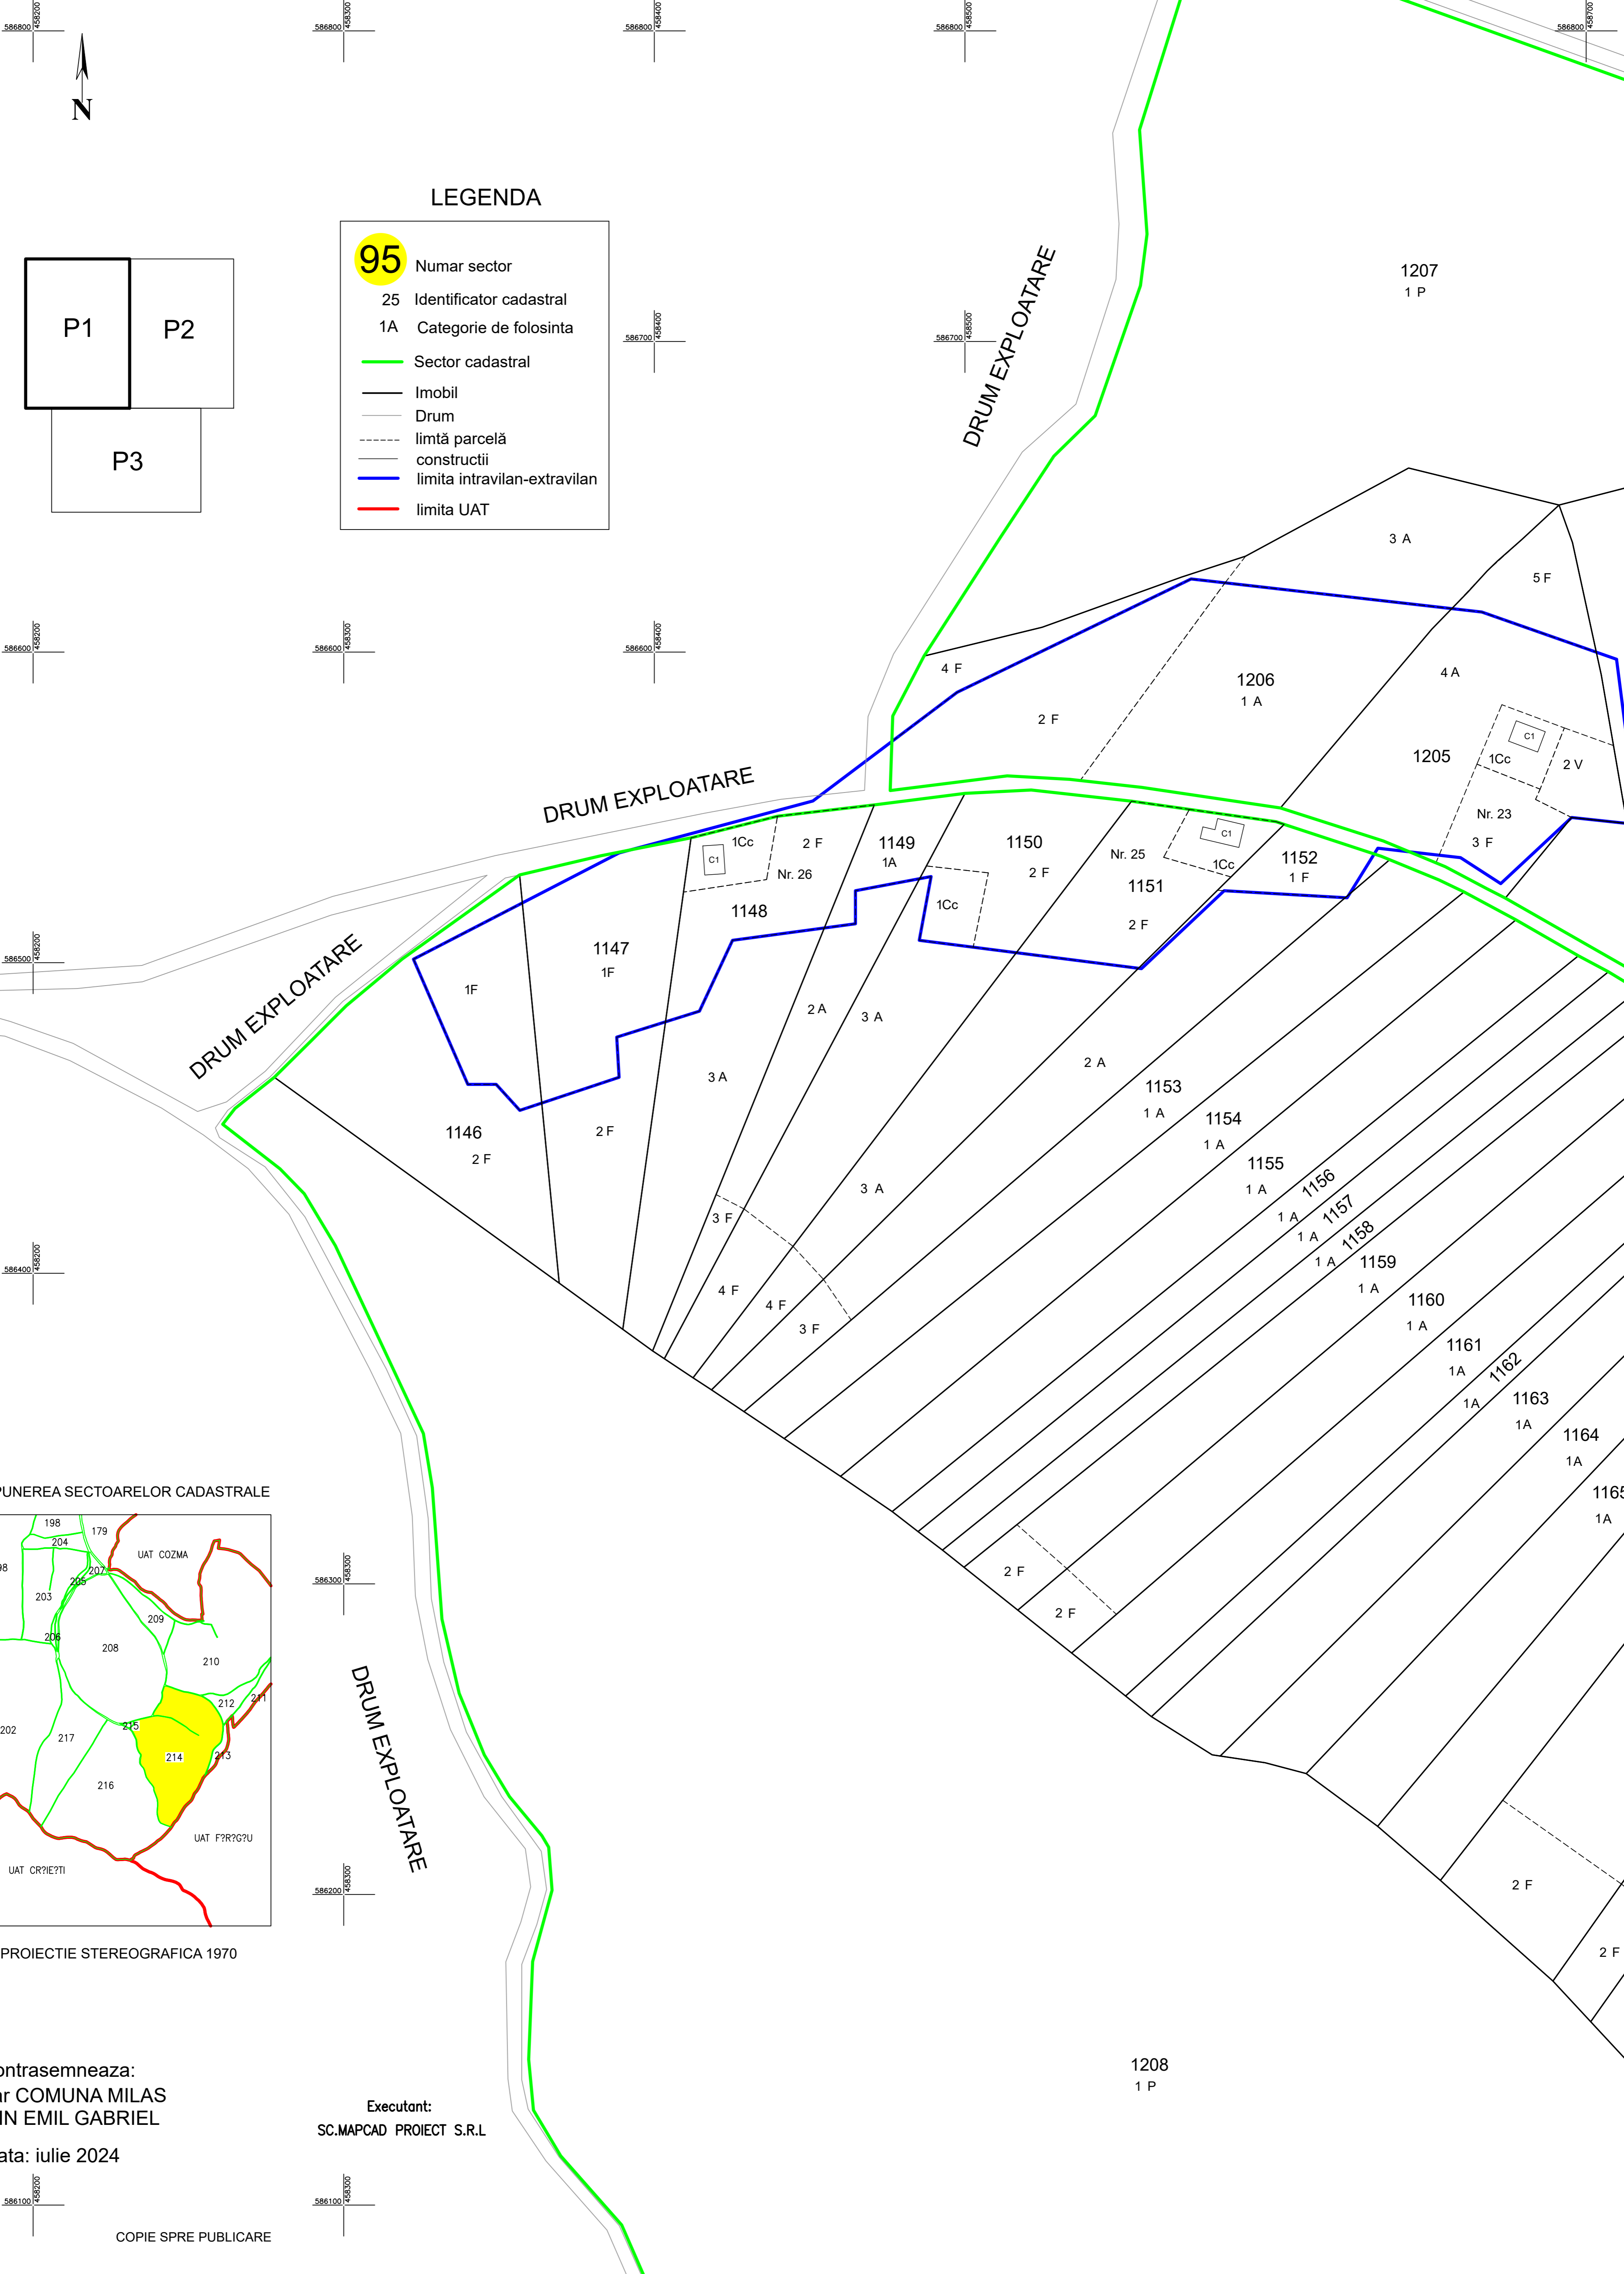

PLAN CADASTRAL
UAT MILAȘ, intravilan/extravilan Ghemeș, judetul BISTRITA-NĂȘĂUD, sector 214
Scara:1:1000

LEGENDA

- 95** Numar sector
- 25 Identificator cadastral
- 1A Categorie de folosinta
- Sector cadastral
- Imobil
- Drum
- limtă parcelă
- construcții
- limita intravilan-extravilan
- limita UAT

DISPUNEREA SECTOARELOR CADASTRALE

PROIECTIE STEREOGRAFICA 1970

Contrasemneaza:
Primar COMUNA MILAȘ
BĂCĂIN EMIL GABRIEL

Data: iulie 2024

Executant:
SC.MAPCAD PROIECT S.R.L

COPIE SPRE PUBLICARE