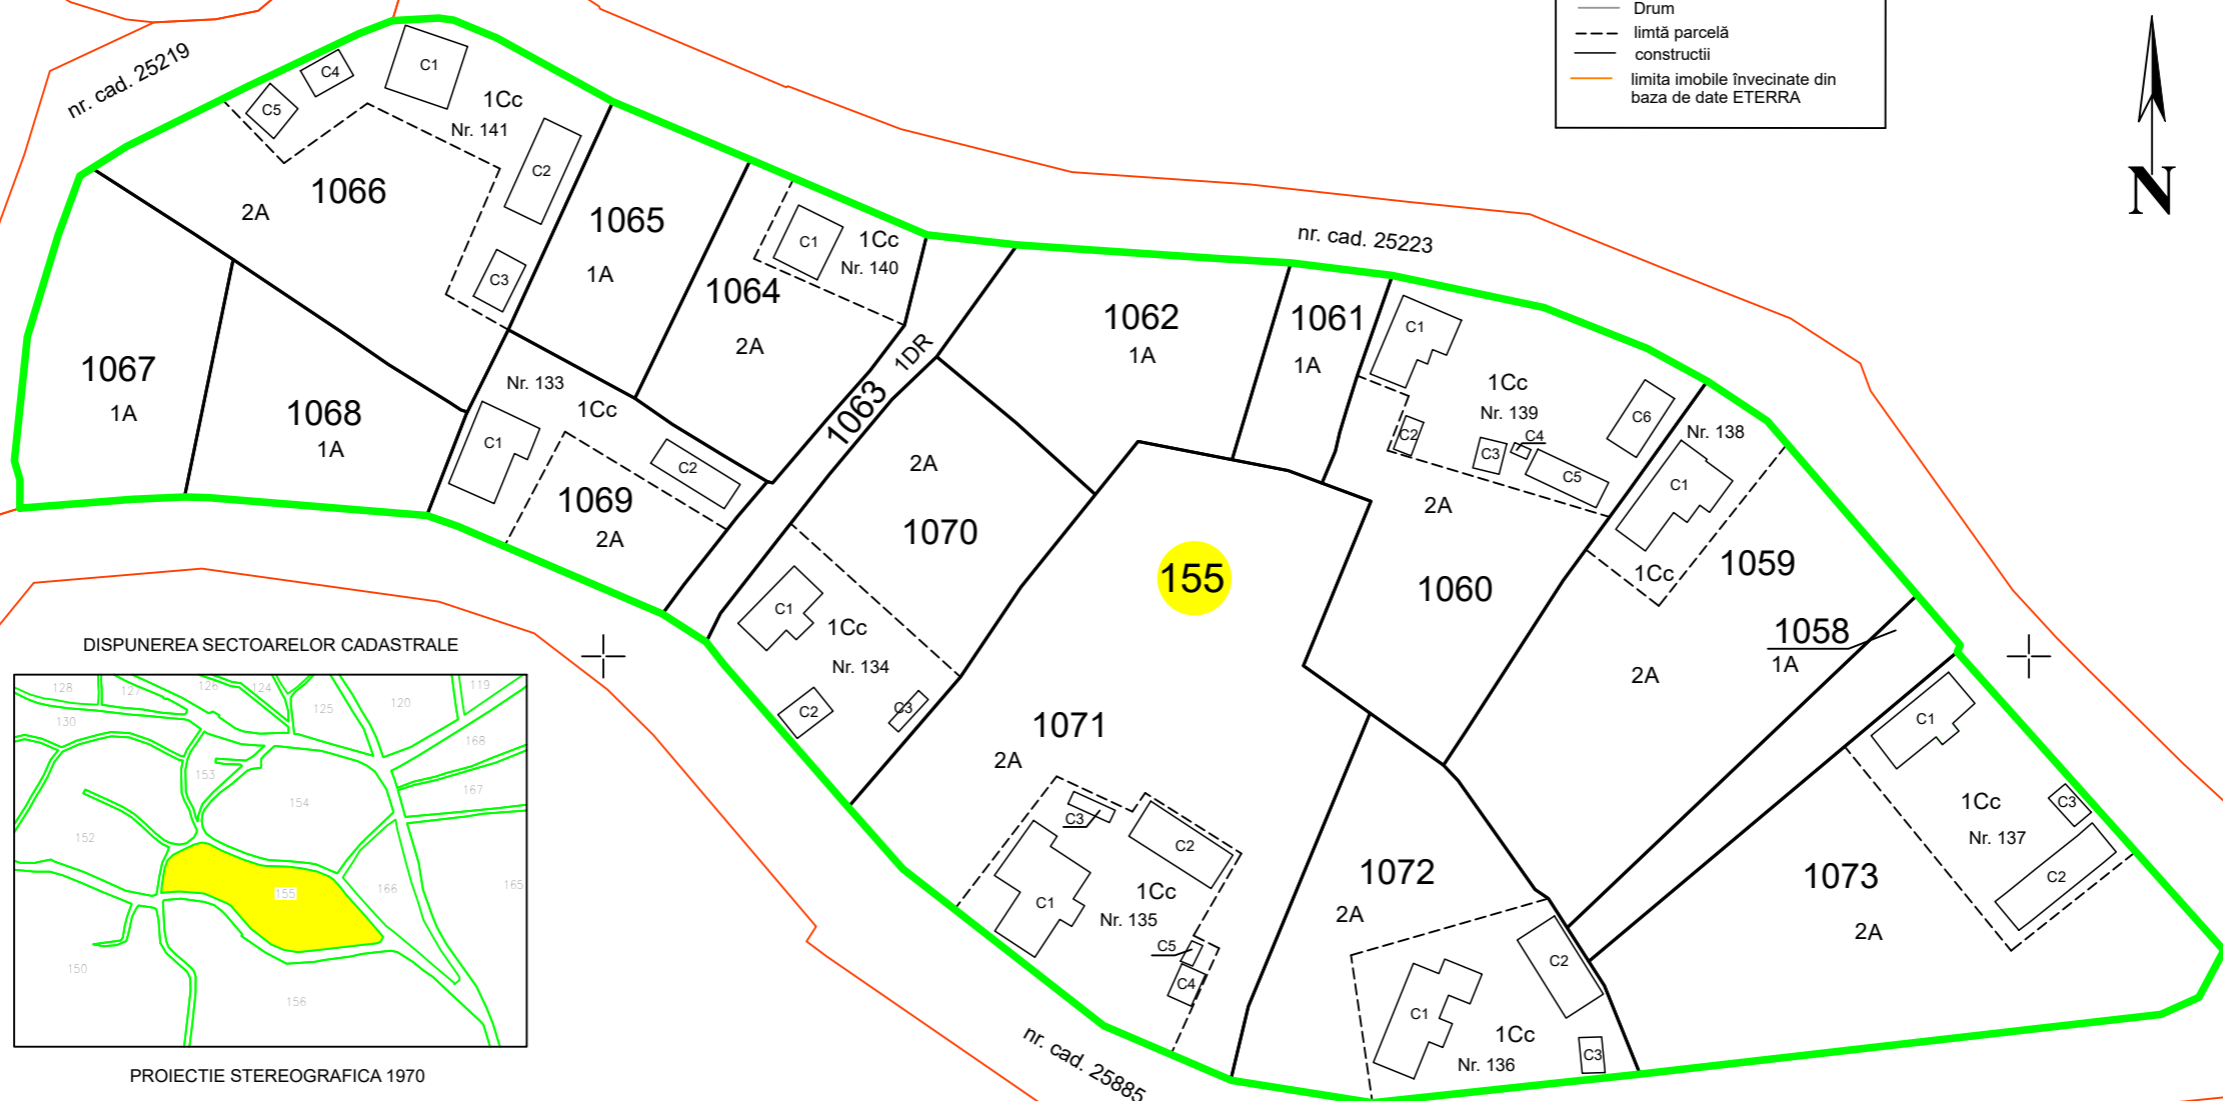

PLAN CADASTRAL
UAT MILAS, intravilan MILAS, judetul BISTRITA-NĂȘĂUD, sector 155
Scara:1:1000

LEGENDA

- 95 Numar sector
- 25 Identificator cadastral
- 1A Categoria de folosinta
- Sector cadastral
- Imobil
- Drum
- limtă parcelă
- construcții
- limita imobile învecinate din baza de date ETERRA

Contrasemneaza:
Primar COMUNA MILAS
BĂCĂIN EMIL GABRIEL
Data: februarie 2024

COPIE SPRE PUBLICARE

Executant:
SC.MAPCAD PROIECT S.R.L