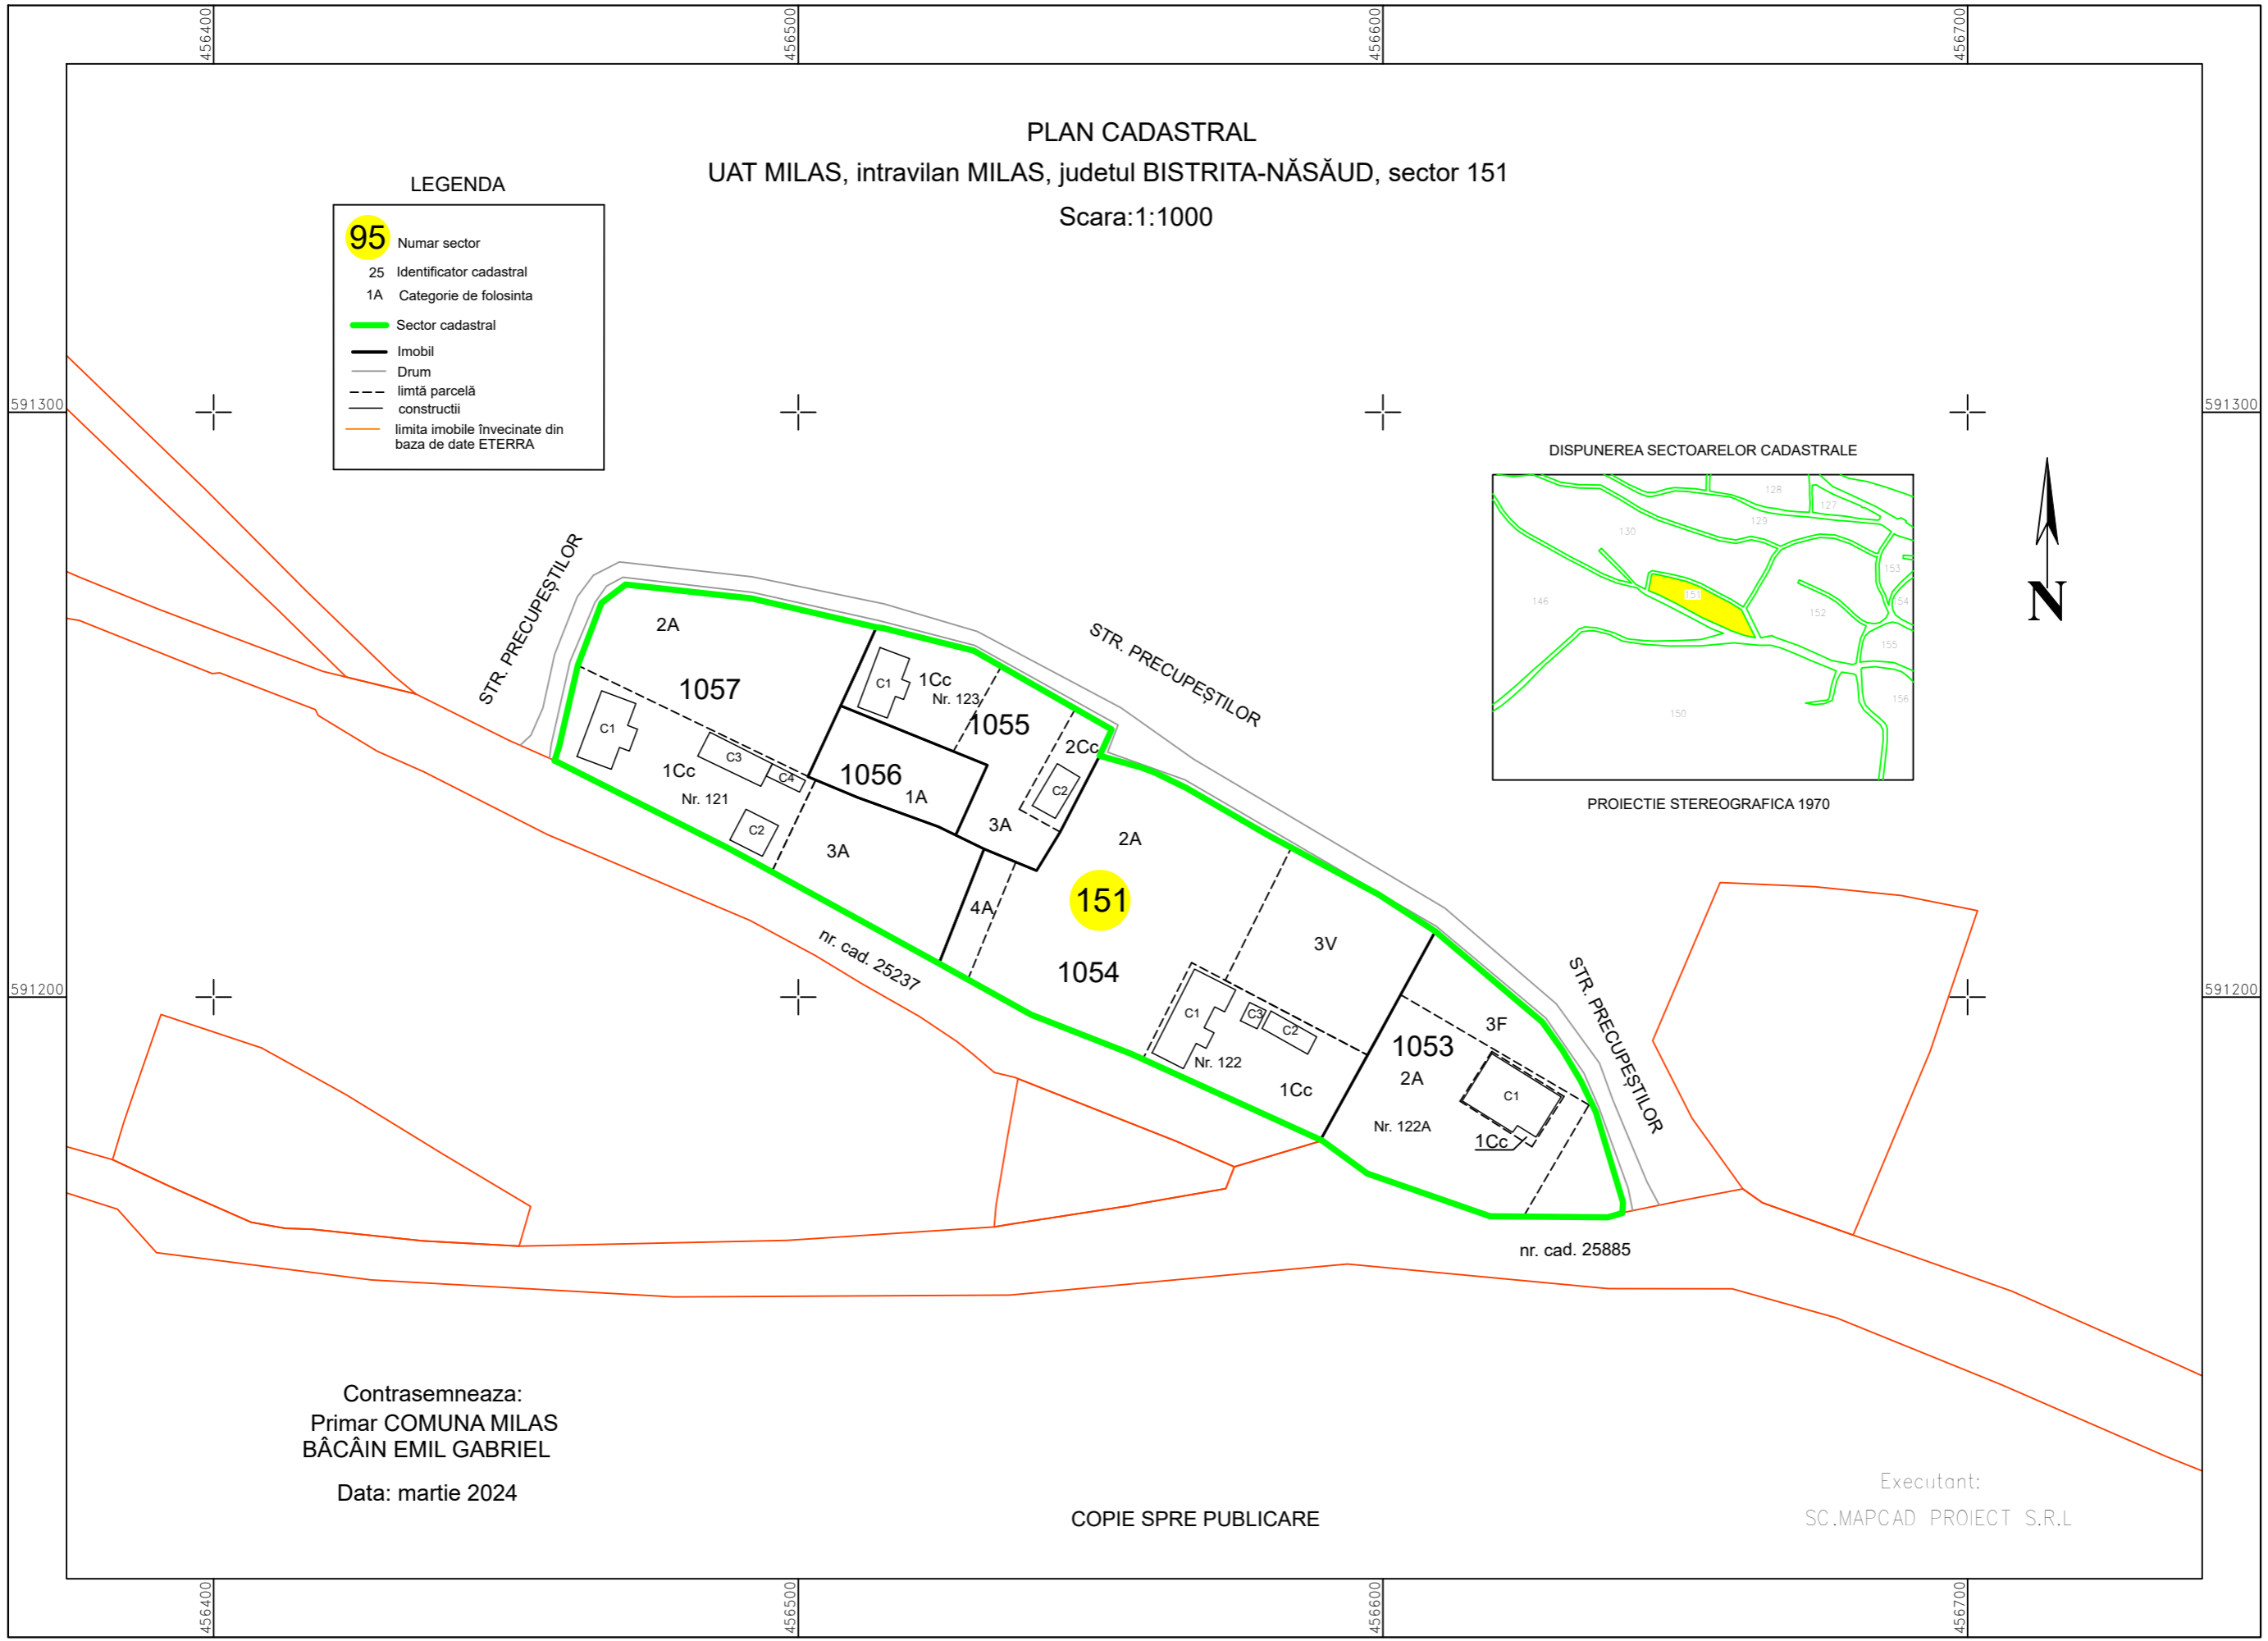

PLAN CADASTRAL

UAT MILAS, intravilan MILAS, judetul BISTRITA-NĂȘĂUD, sector 151

Scara:1:1000

LEGENDA

<b>95</b>	Numar sector
25	Identificator cadastral
1A	Categorie de folosinta
	Sector cadastral
	Imobil
	Drum
	limită parcelă
	construcții
	limita imobile învecinate din baza de date ETERRA

DISPUNEREA SECTOARELOR CADASTRALE

PROIECTIE STEREOGRAFICA 1970

Contrasemneaza:  
Primar COMUNA MILAS  
BĂCĂIN EMIL GABRIEL  
Data: martie 2024

COPIE SPRE PUBLICARE

Executant:  
SC.MAPCAD PROIECT S.R.L