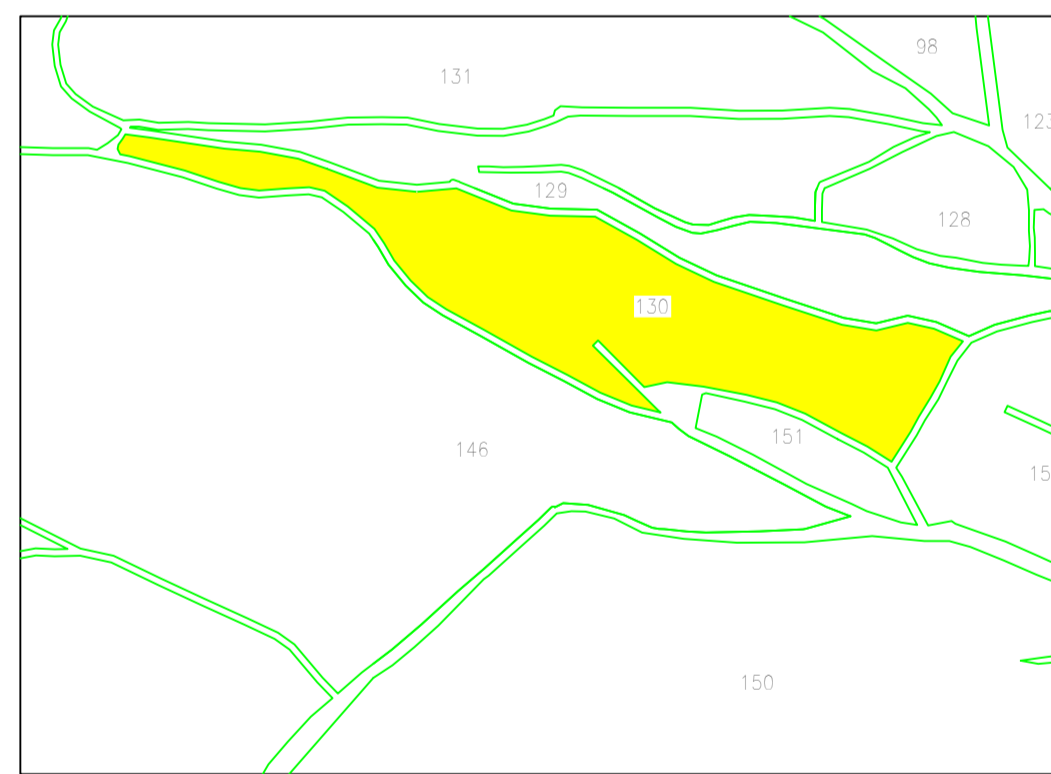

PLAN CADASTRAL  
UAT MILAS, intravilan MILAS, judetul BISTRITA-NĂȘĂUD, sector 130  
Scara:1:1000

LEGENDA

<b>95</b>	Numar sector
25	Identificator cadastral
1A	Categorie de folosinta
	Sector cadastral
	Imobil
	Drum
	limită parcelă
	constructii
	limita imobile învecinate din baza de date ETERRA
	pârâu

DISPUNEREA SECTOARELOR CADASTRALE

PROIECTIE STEREOGRAFICA 1970

Contrasemneaza:  
Primar COMUNA MILAS  
BĂCĂIN EMIL GABRIEL  
Data: mai 2024

Executant:  
SC.MAPCAD PROIECT S.R.L

COPIE SPRE PUBLICARE