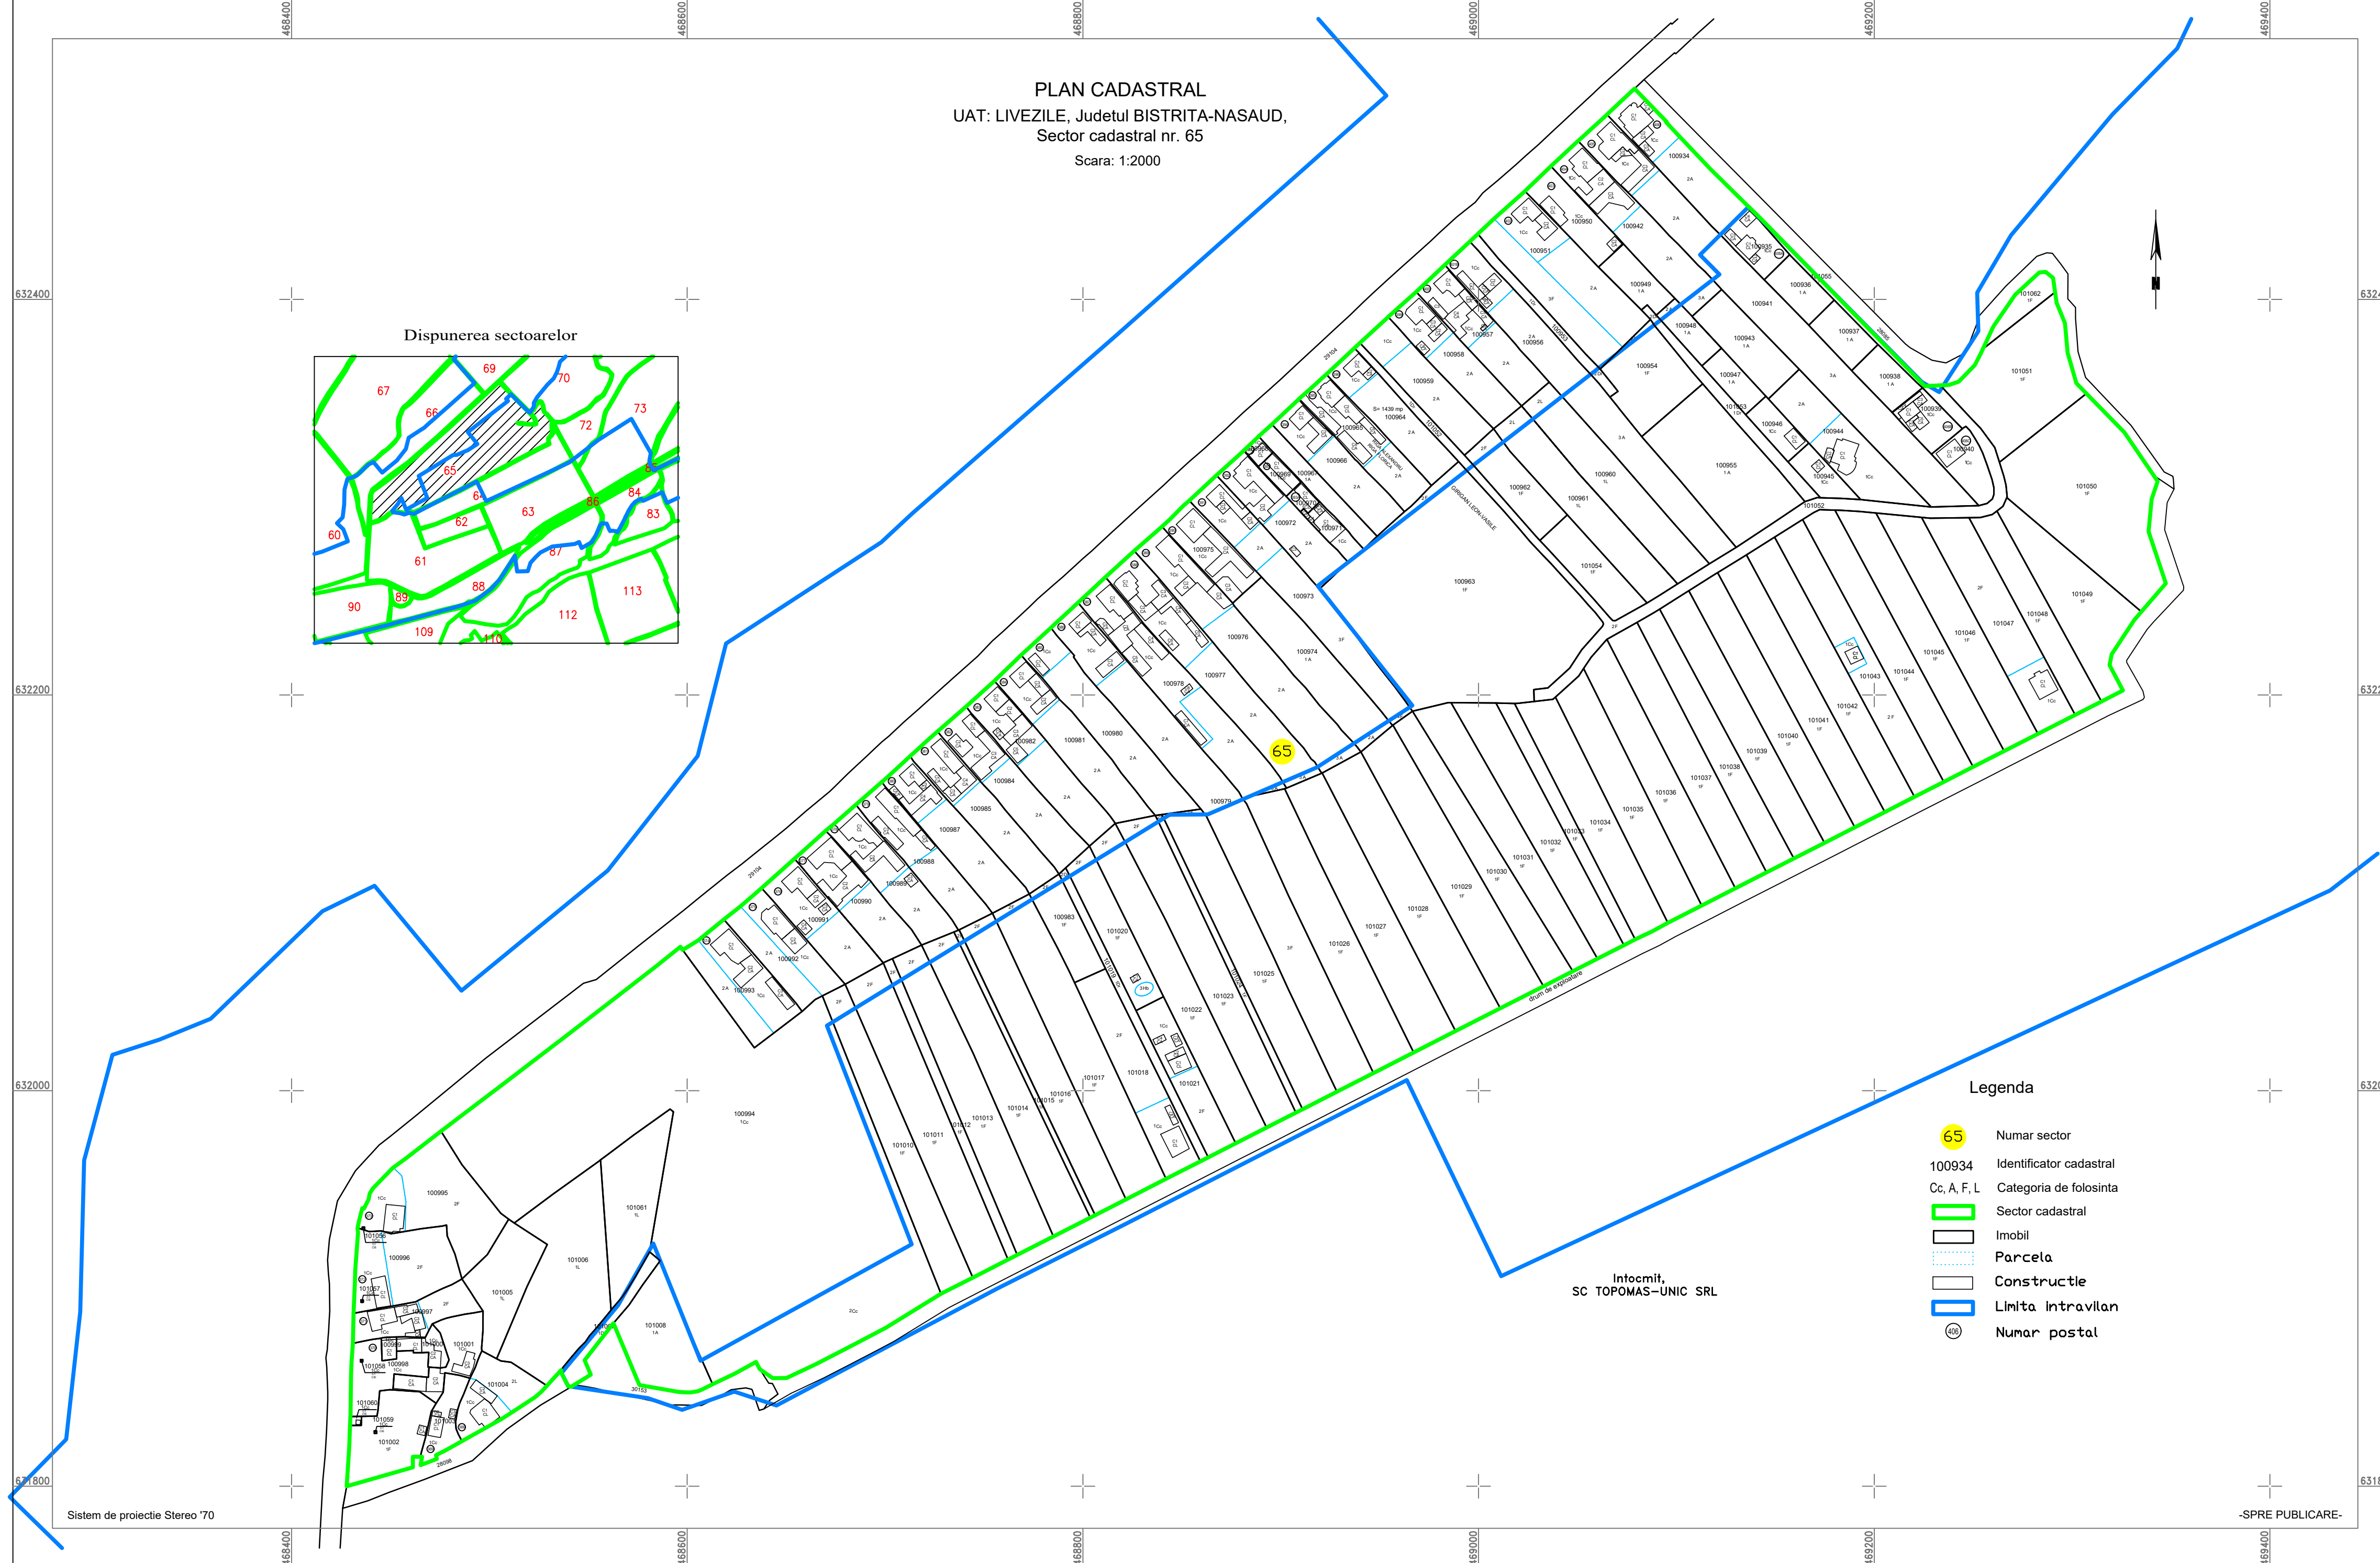

PLAN CADASTRAL
 UAT: LIVEZILE, Judetul BISTRITA-NASAUD,
 Sector cadastral nr. 65
 Scara: 1:2000

Disponerea sectoarelor

Legenda

- 65 Numar sector
- 100934 Identificator cadastral
- Cc, A, F, L Categoria de folosinta
- Sector cadastral
- Imobil
- Parcela
- Constructie
- Limita intravilan
- 400 Numar postal