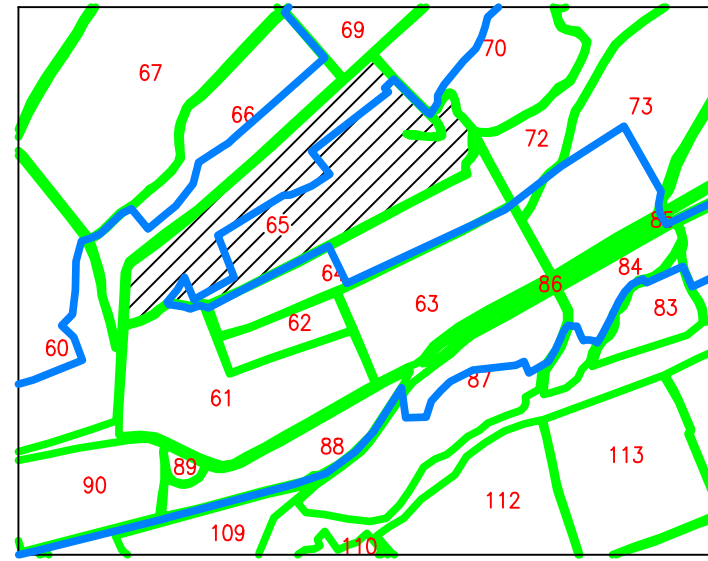

PLAN CADASTRAL
 UAT: LIVEZILE, Judetul BISTRITA-NASAUD,
 Sector cadastral nr. 65
 Scara: 1:2000

Disponerea sectoarelor

Legenda

- 65 Numar sector
- 100934 Identificator cadastral
- Cc, A, F, L Categoria de folosinta
- Sector cadastral
- Imobil
- Parcela
- Constructie
- Limita intravilan
- 400 Numar postal