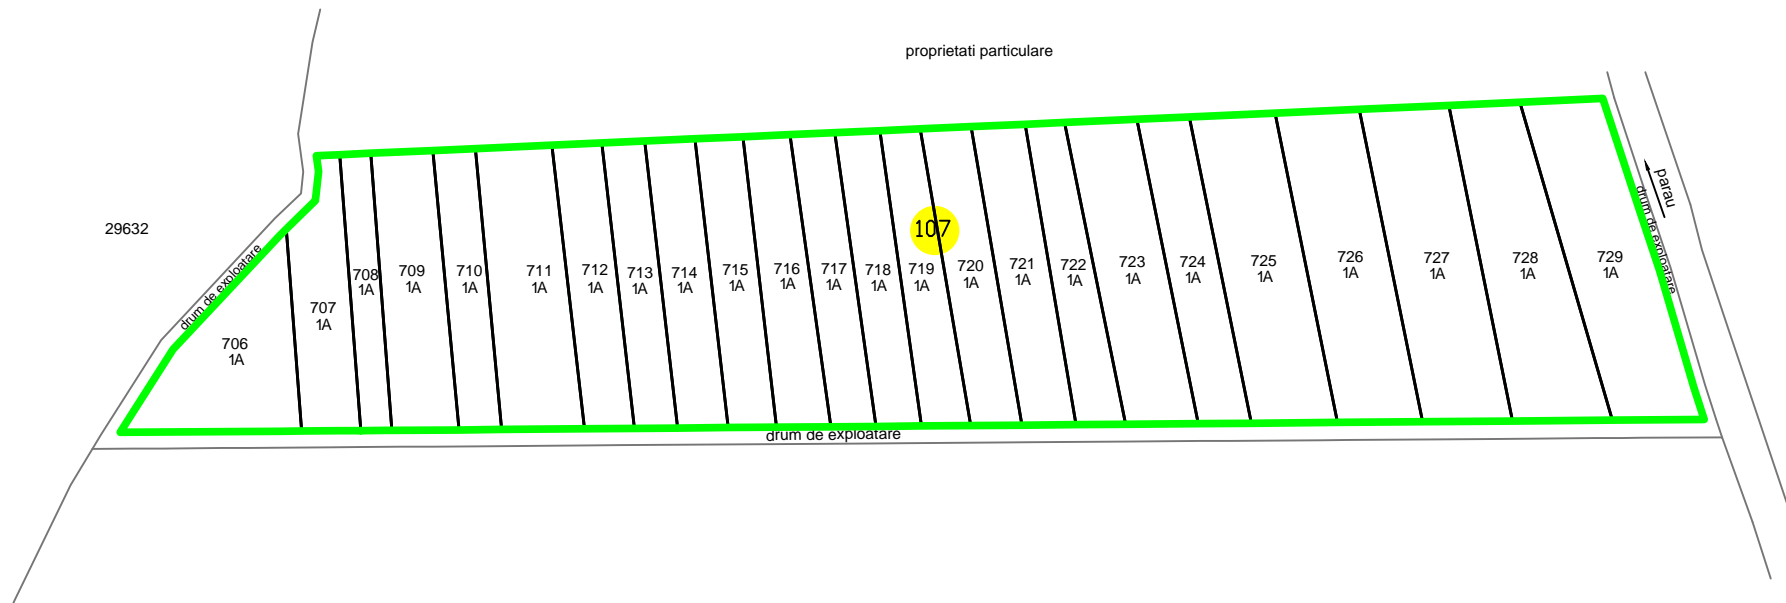

PLAN CADASTRAL  
 UAT: LIVEZILE, Judetul BISTRITA-NASAUD,  
 Sector cadastral nr. 107

Scara: 1:2000

Disponerea sectoarelor

Legenda

- 107 Numar sector
- 706 Identificator cadastral
- A Categoria de folosinta
- Sector cadastral
- Imobil
- Parcela
- Limita intravilan