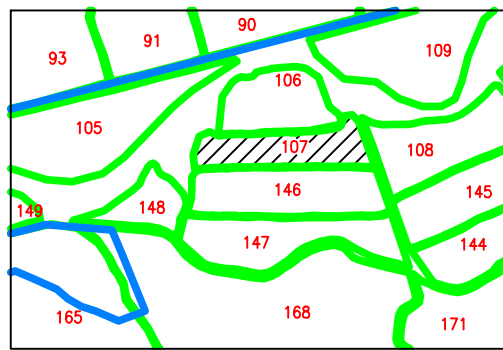

PLAN CADASTRAL  
 UAT: LIVEZILE, Judetul BISTRITA-NASAUD,  
 Sector cadastral nr. 107

Scara: 1:2000

Disponerea sectoarelor

Legenda

- 107 Numar sector
- 706 Identificator cadastral
- A Categoria de folosinta
- Sector cadastral
- Imobil
- Parcela
- Limita intravilan