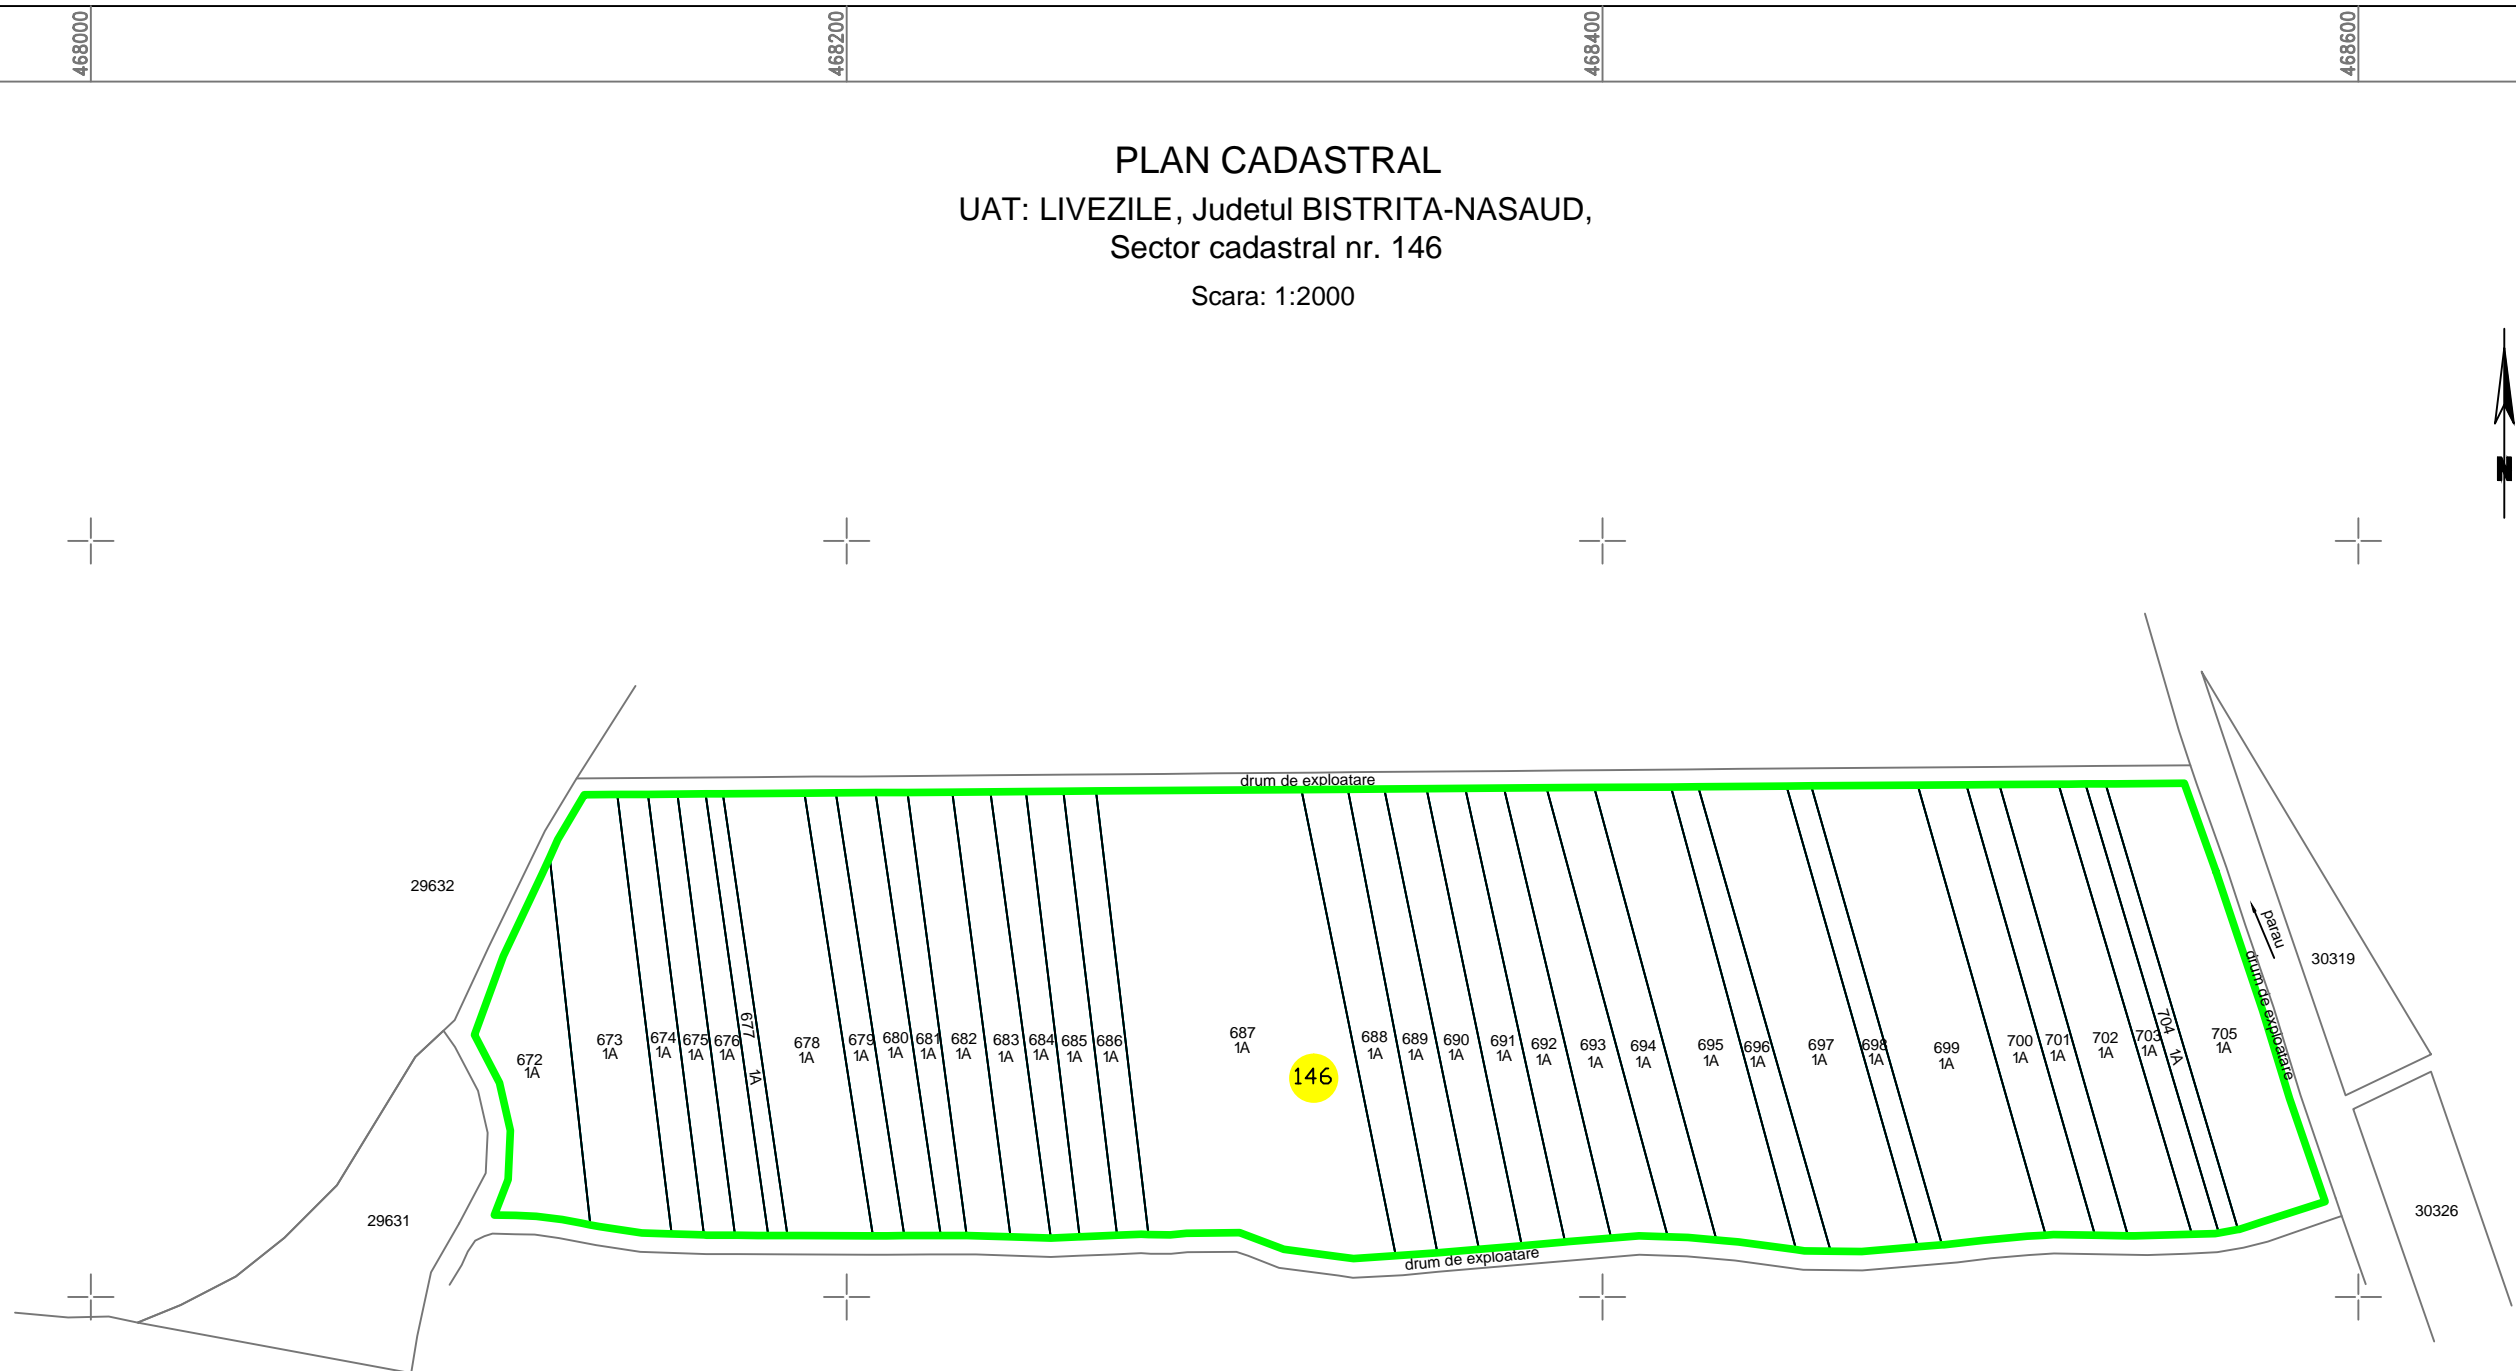

PLAN CADASTRAL  
 UAT: LIVEZILE, Judetul BISTRITA-NASAUD,  
 Sector cadastral nr. 146  
 Scara: 1:2000

Disponerea sectoarelor

Legenda

- 146 Numar sector
- 672 1A Identificator cadastral
- A Categoria de folosinta
- Sector cadastral
- Imobil
- Parcela
- Limita intravilan