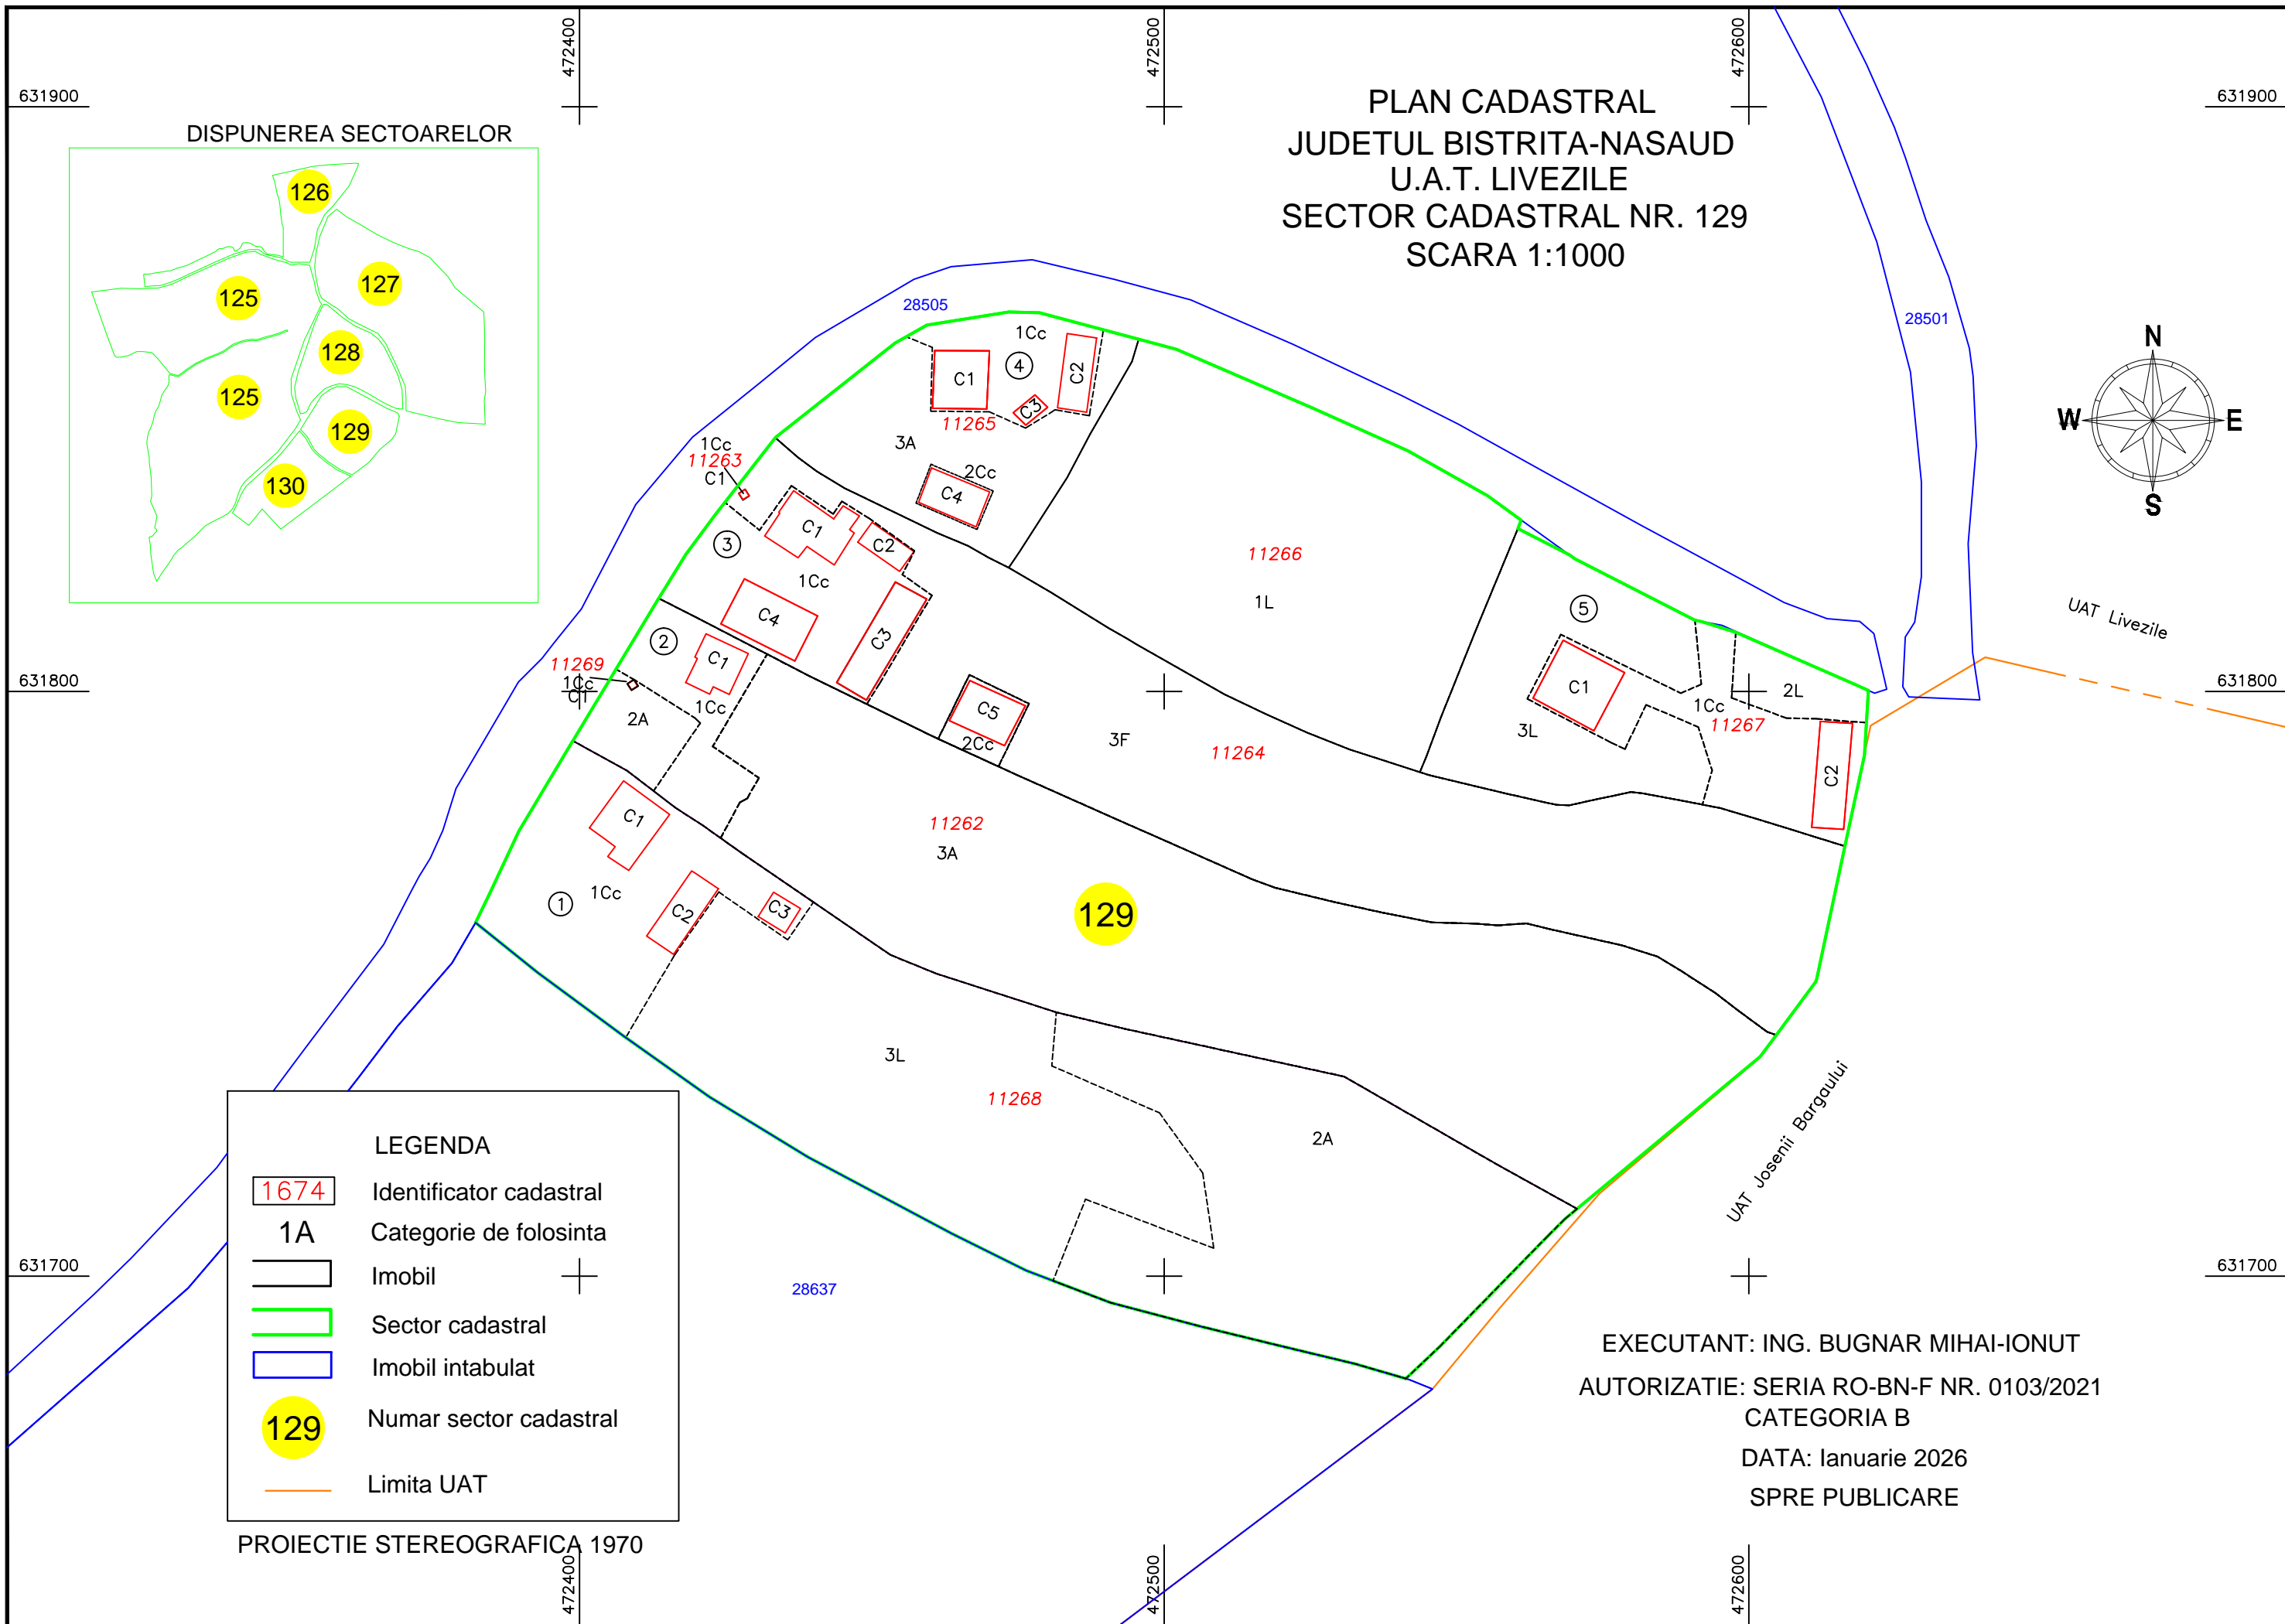

PLAN CADASTRAL
 JUDETUL BISTRITA-NASAUD
 U.A.T. LIVEZILE
 SECTOR CADASTRAL NR. 129
 SCARA 1:1000

LEGENDA	
1674	Identificator cadastral
1A	Categorie de folosinta
	Imobil
	Sector cadastral
	Imobil intabulat
129	Numar sector cadastral
	Limita UAT

PROIECTIE STEREOGRAFICA 1970

EXECUTANT: ING. BUGNAR MIHAI-IONUT
 AUTORIZATIE: SERIA RO-BN-F NR. 0103/2021
 CATEGORIA B
 DATA: Ianuarie 2026
 SPRE PUBLICARE