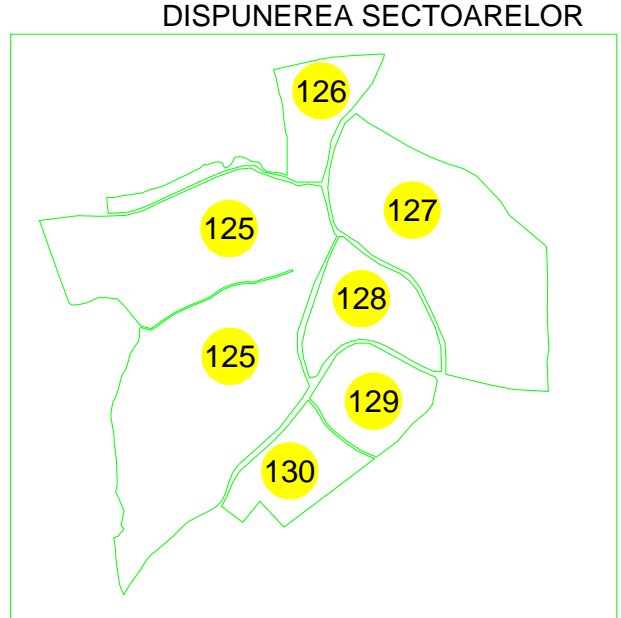

PLAN CADASTRAL
 JUDETUL BISTRITA-NASAUD
 U.A.T. LIVEZILE
 SECTOR CADASTRAL NR. 129
 SCARA 1:1000

LEGENDA	
1674	Identificator cadastral
1A	Categorie de folosinta
	Imobil
	Sector cadastral
	Imobil intabulat
129	Numar sector cadastral
	Limita UAT