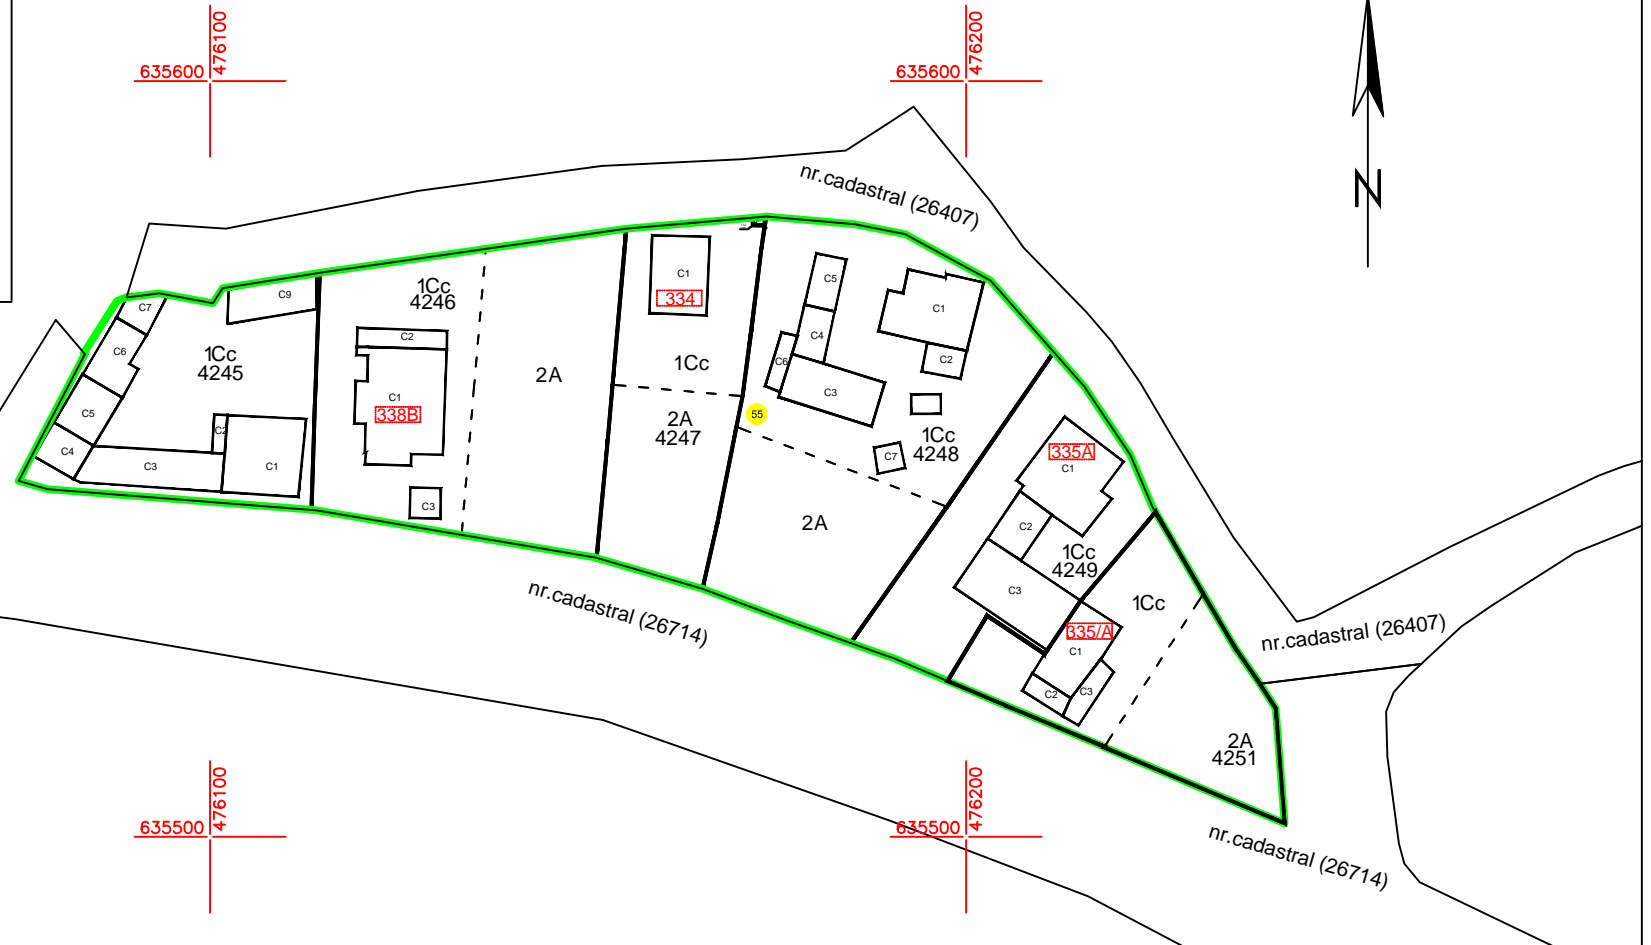

DISPUNEREA SECTOARELOR CADASTRALE

U.A.T.: JOSENI BARGAULUI
JUDEȚUL BISTRIȚA-NĂȘĂUD

PLAN CADASTRAL
Sector cadastral - 55
COPIE SPRE PUBLICARE

PROIECTIE STEREOGRAFICA 1970

LEGENDA

- 55 Număr sector
- 4245 Identificator cadastral
- 1F Categorie de folosință
- Sector cadastral
- Imobil
- Parcela
- Limita intravilan
- c1 Construcție
- 231 Numar administrativ

SCARA 1:1000

Contrasemnează:
PRIMARUL COMUNEI JOSENI BARGAULUI
Marius-Vasile URS

Executant:
S.C. TOPOMAS-UNIC S.R.L.
Data: Noiembrie, 2025