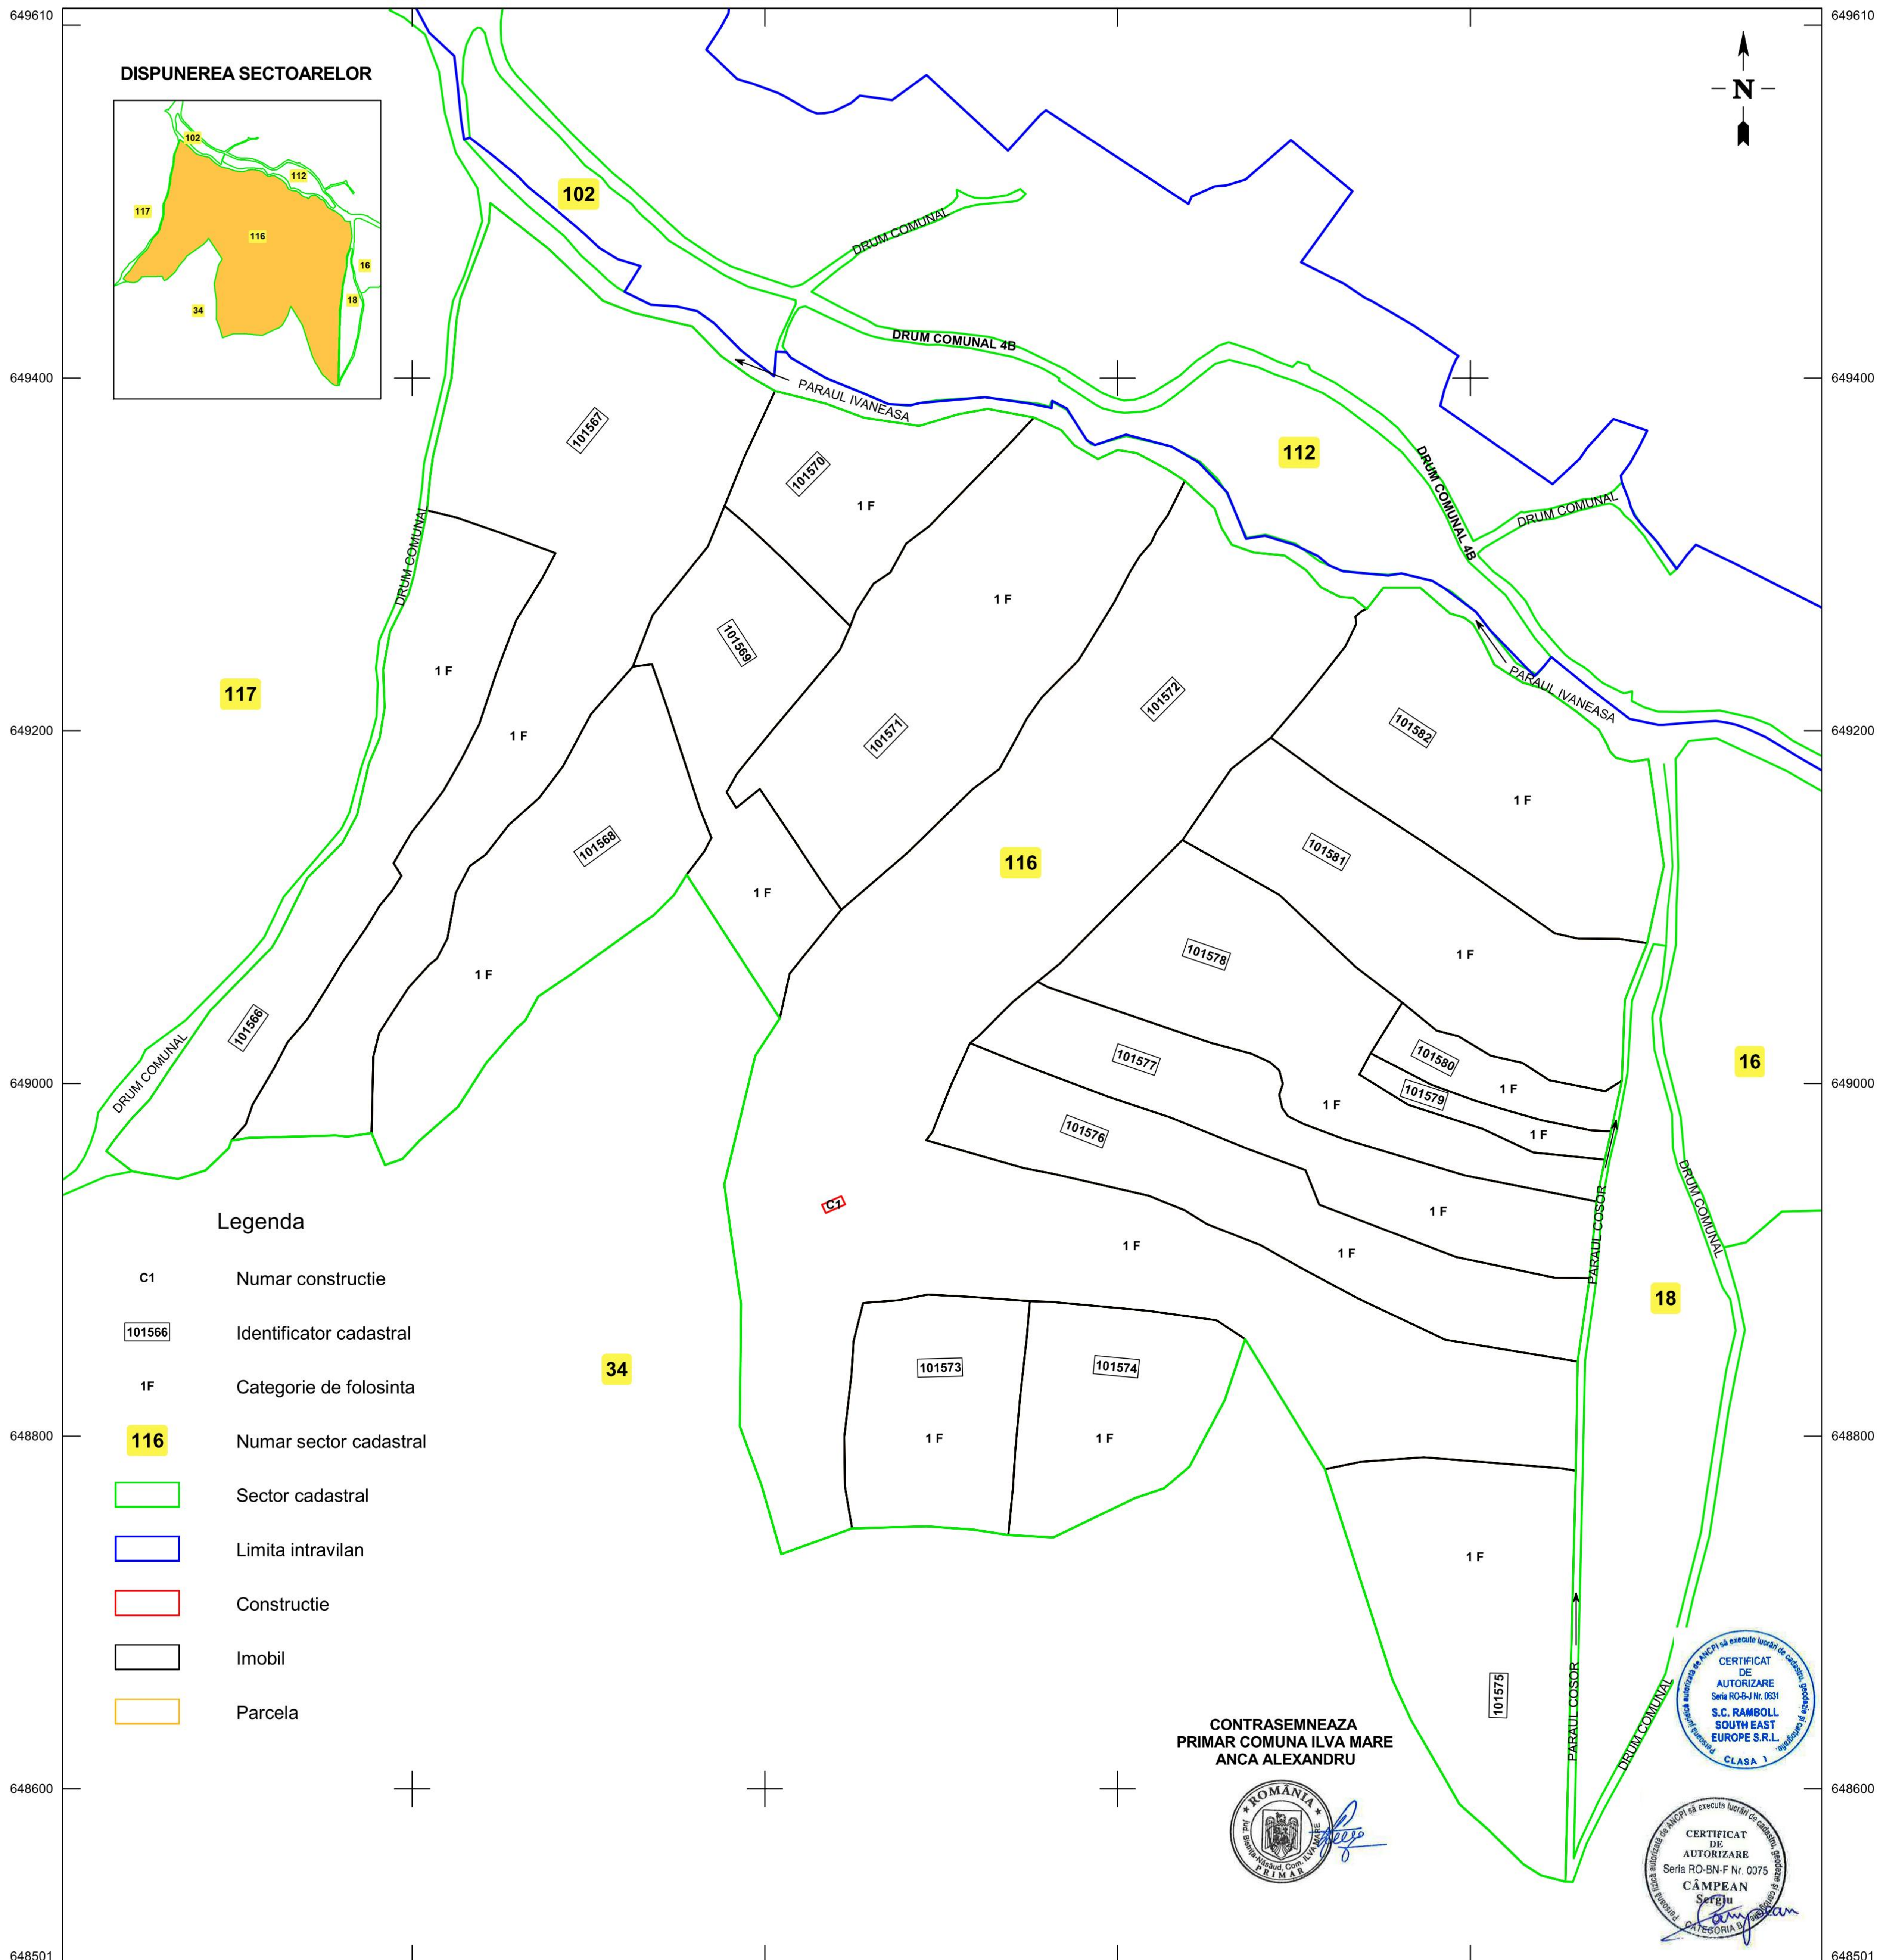

491402 491600 491800 492000 492200 492399

649610 649400 649200 649000 648800 648600 648501

DISPUNEREA SECTOARELOR

Legenda

- c1 Numar constructie
- 101566 Identificator cadastral
- 1F Categorie de folosinta
- 116 Numar sector cadastral
- Sector cadastral
- Limita intravilan
- Constructie
- Imobil
- Parcela

CONTRASEMNEAZA
PRIMAR COMUNA ILVA MARE
ANCA ALEXANDRU