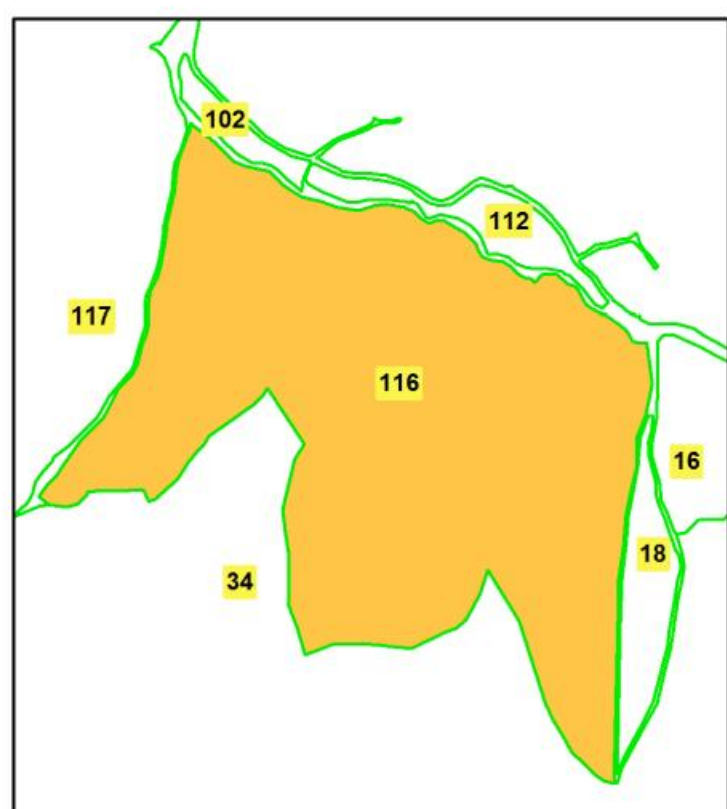

491402 491600 491800 492000 492200 492399

649610 649400 649200 649000 648800 648600 648501

DISPUNEREA SECTOARELOR

Legenda

- c1 Numar constructie
- 101566 Identificator cadastral
- 1F Categorie de folosinta
- 116 Numar sector cadastral
- Sector cadastral
- Limita intravilan
- Constructie
- Imobil
- Parcela

CONTRASEMNEAZA
PRIMAR COMUNA ILVA MARE
ANCA ALEXANDRU