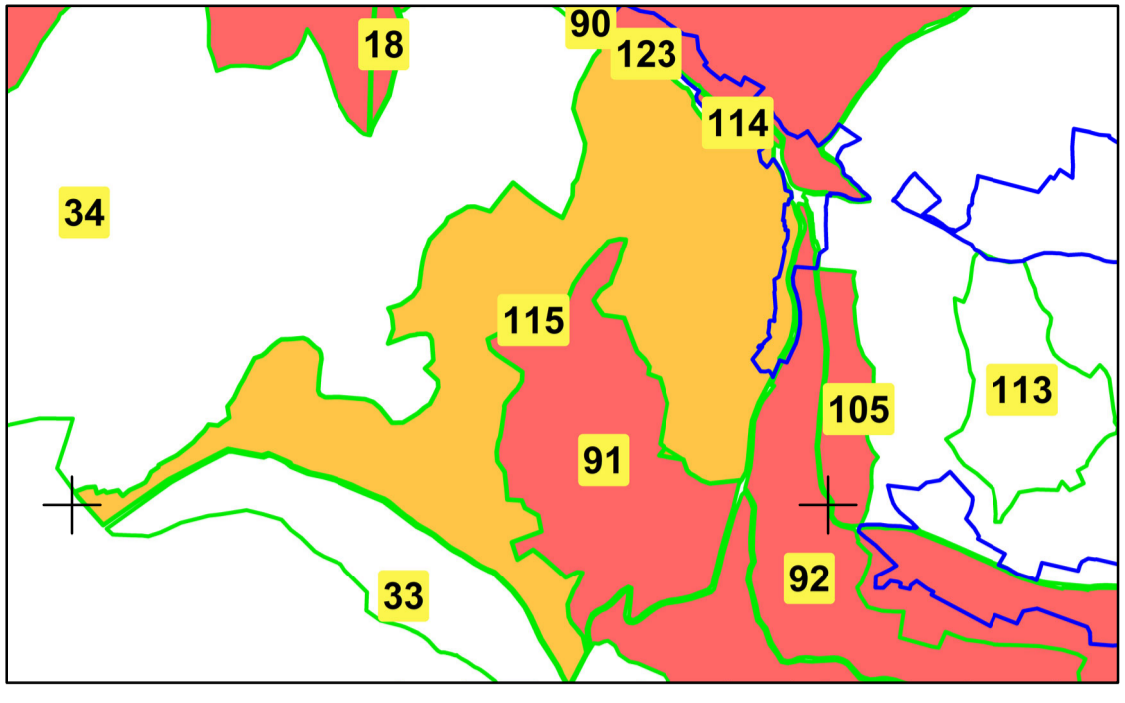

DISPUNEREA SECTOARELOR

RACORDAREA PLANSELOR

Legenda

- A Categoria de folosinta
- + Identificator
- ^ Nr. constructie
- ⊗ Nr. postal
- ▭ Limita intravilan
- ▭ Constructie
- + Imobile
- ▭ Parcela

CONTRASEMNEAZA  
PRIMAR COMUNA ILVA MARE  
CICSA STELIAN OCTAVIAN