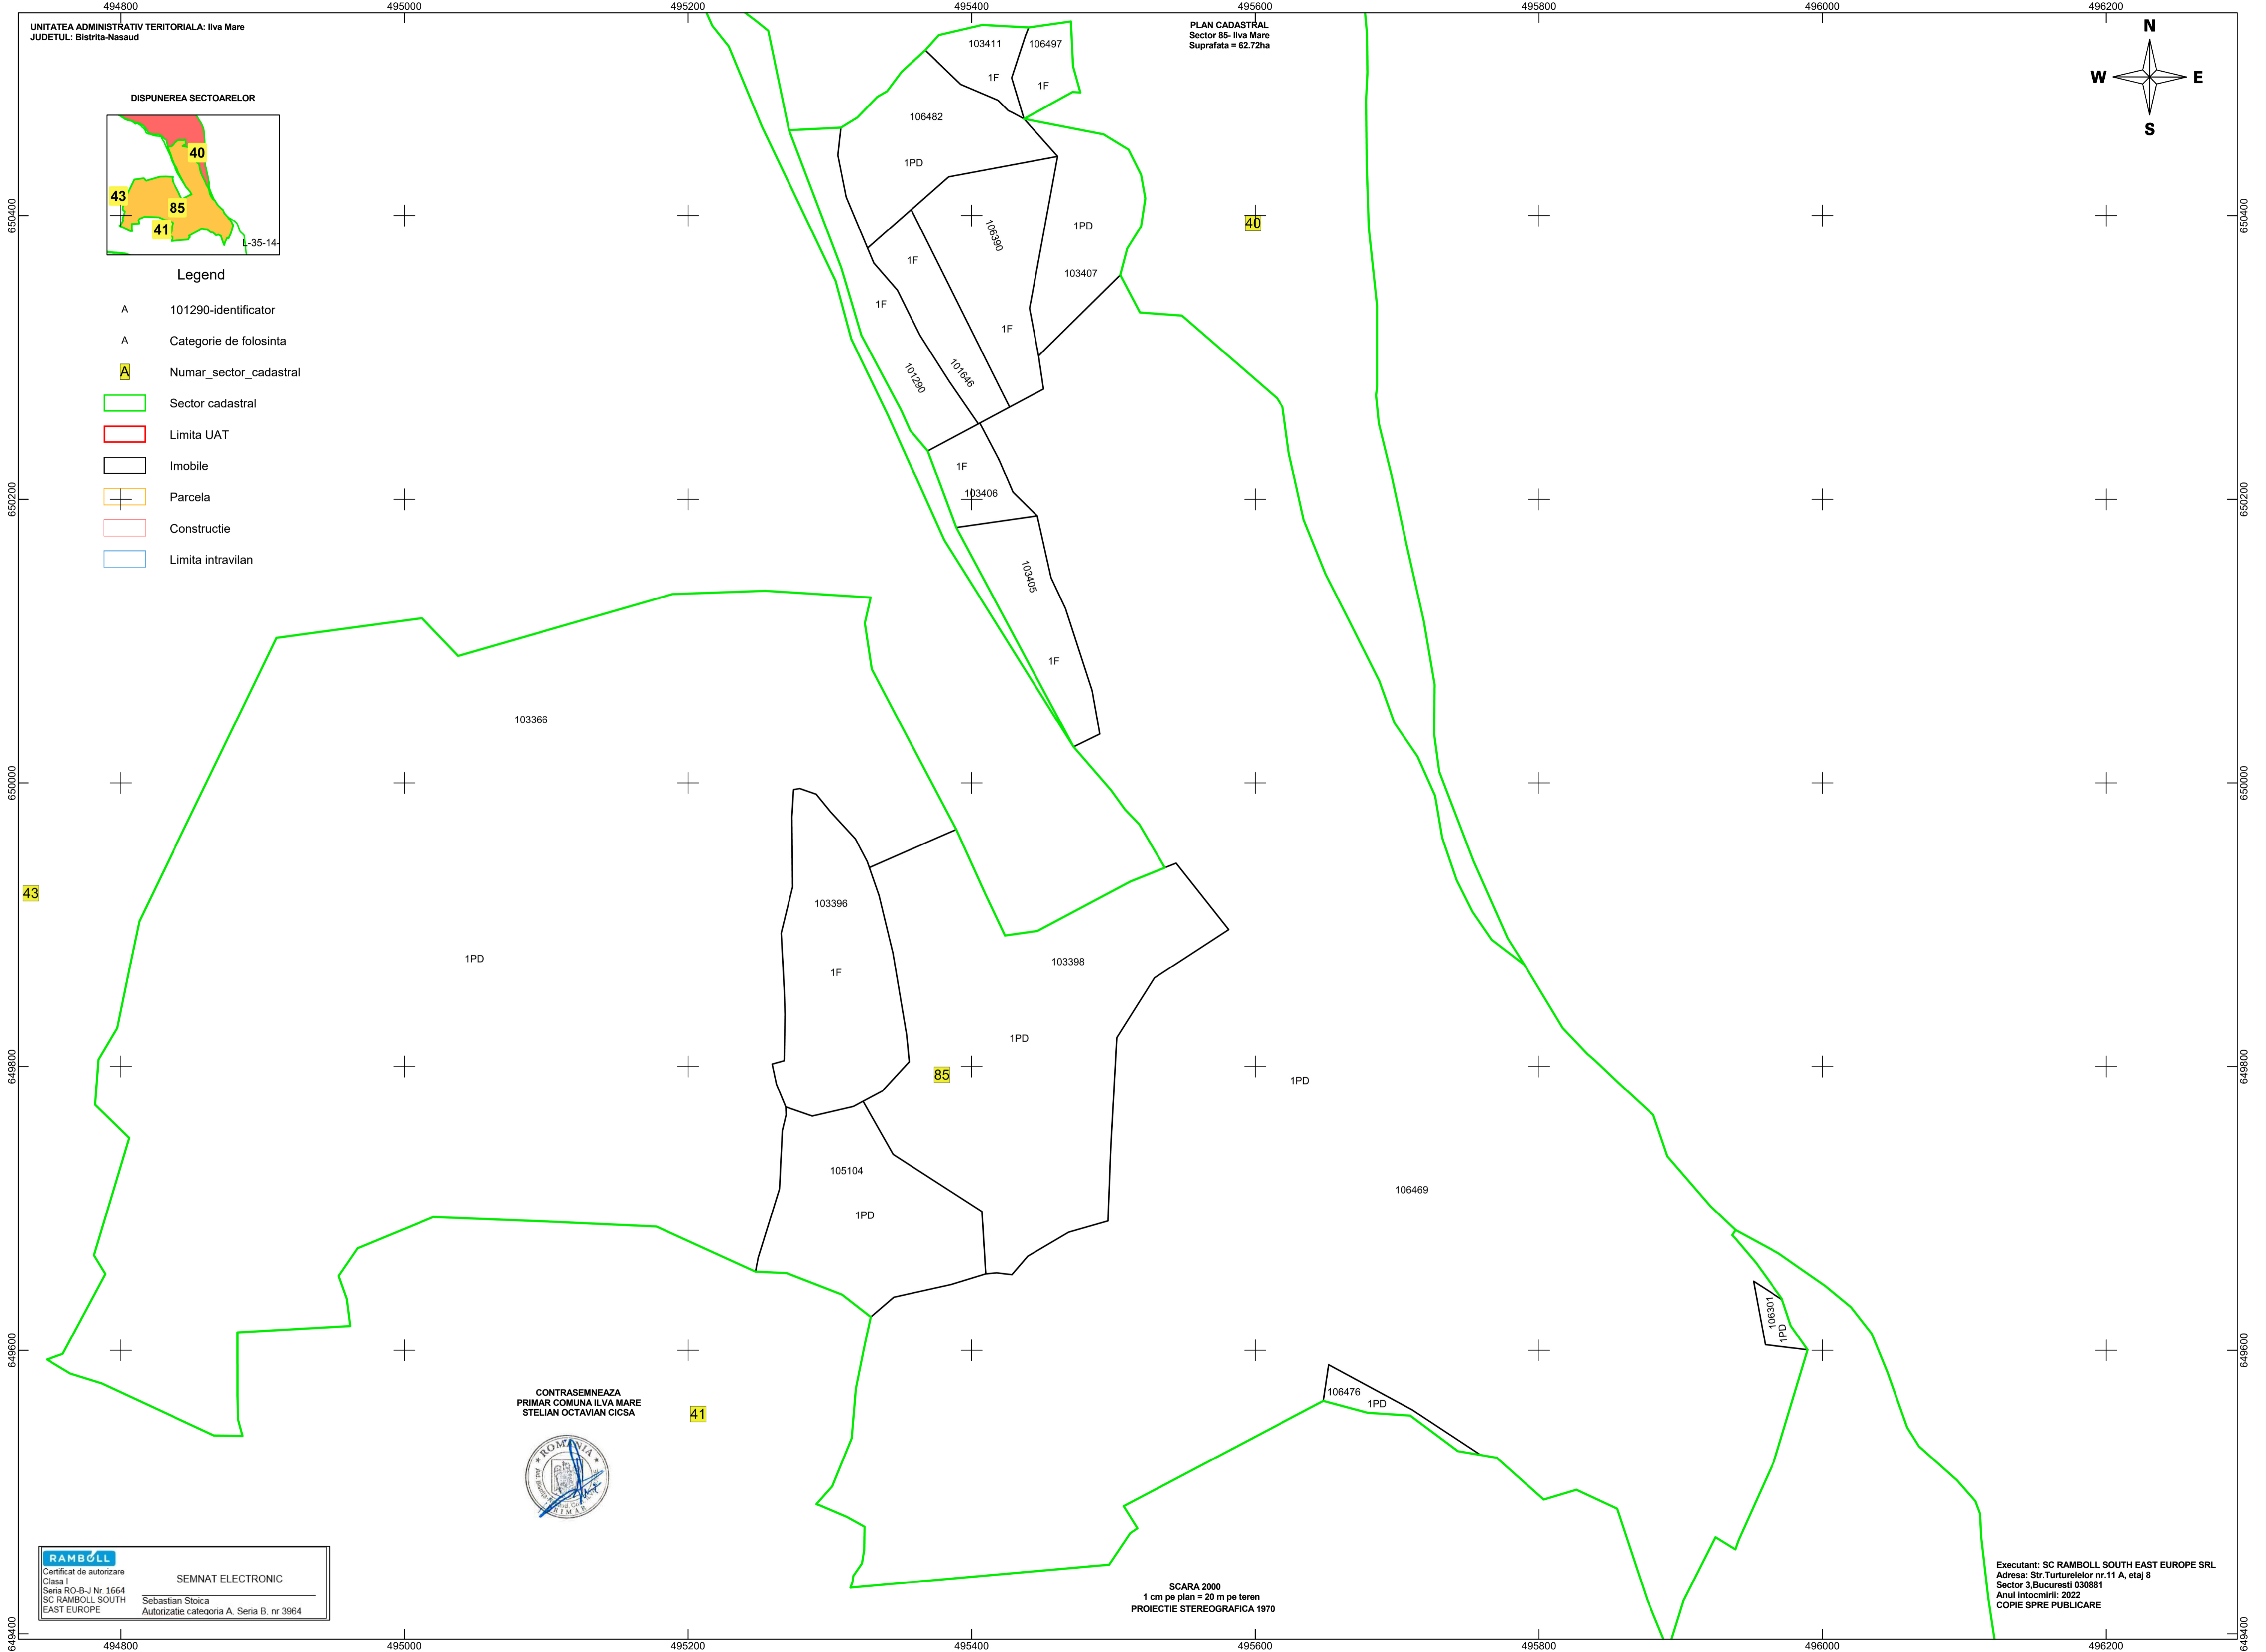

- Legend
- A 101290-identificator
  - A Categorie de folosinta
  - A Numar\_sector\_cadastral
  - Sector cadastral
  - Limita UAT
  - Imobile
  - Parcela
  - Constructie
  - Limita intravilan

CONTRASEMNEAZA  
PRIMAR COMUNA ILVA MARE  
STELIAN OCTAVIAN CICSA

**RAMBOLL**  
Certificat de autorizare  
Clasa I  
Seria RO-B-J Nr. 1664  
SC RAMBOLL SOUTH  
EAST EUROPE

SEMNAT ELECTRONIC  
Sebastian Stoica  
Autorizatie categoria A, Seria B, nr 3964

SCARA 2000  
1 cm pe plan = 20 m pe teren  
PROIECTIE STEREOGRAFICA 1970

Executant: SC RAMBOLL SOUTH EAST EUROPE SRL  
Adresa: Str. Turturelelor nr.11 A, etaj 8  
Sector 3, Bucuresti 030881  
Anul intocmirii: 2022  
COPIE SPRE PUBLICARE