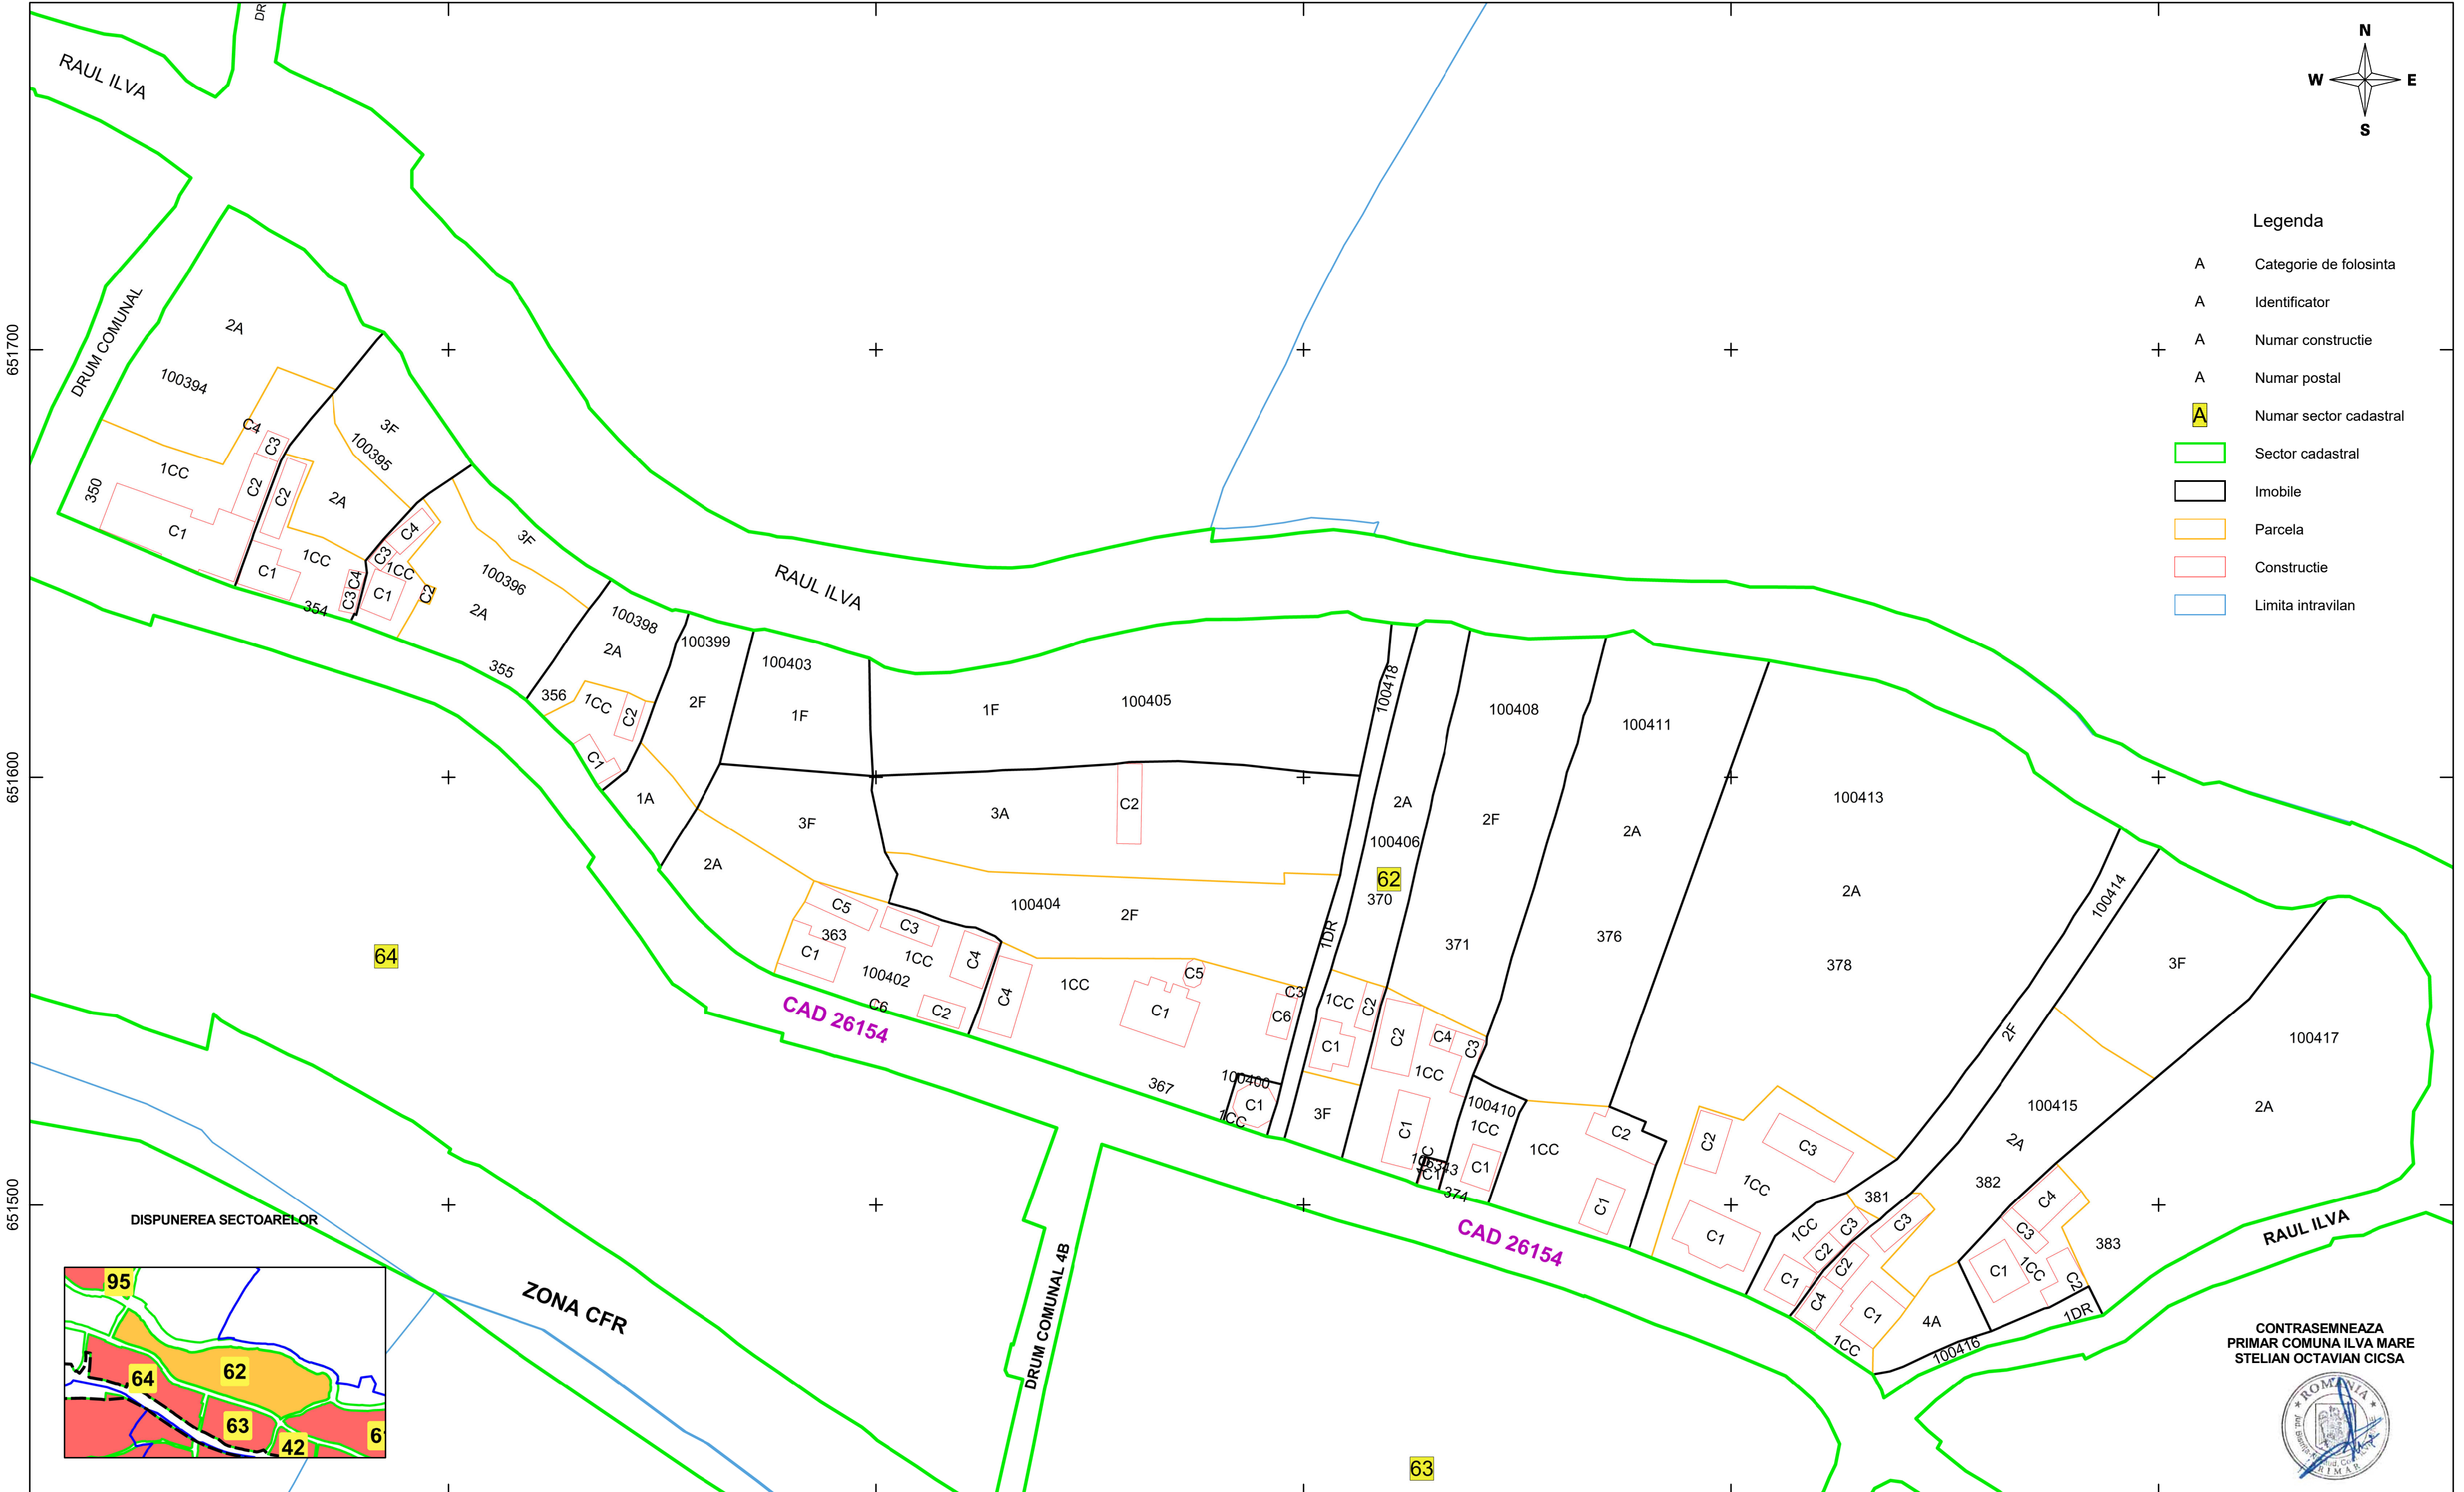

Legenda

- A Categorie de folosinta
- A Identificator
- + A Numar constructie
- A Numar postal
- A Numar sector cadastral
- Sector cadastral
- Imobile
- Parcela
- Constructie
- Limita intravilan

CONTRASEMNEAZA
PRIMAR COMUNA ILVA MARE
STELIAN OCTAVIAN CICSA

RAMBOLL
Certificat de autorizare
Clasa I
Seria RO-B-J Nr. 1664
SC RAMBOLL SOUTH
EAST EUROPE

SEMNAS ELECTRONIC
Sebastian Stoica
Autorizatie categoria A. Seria B. nr 3964