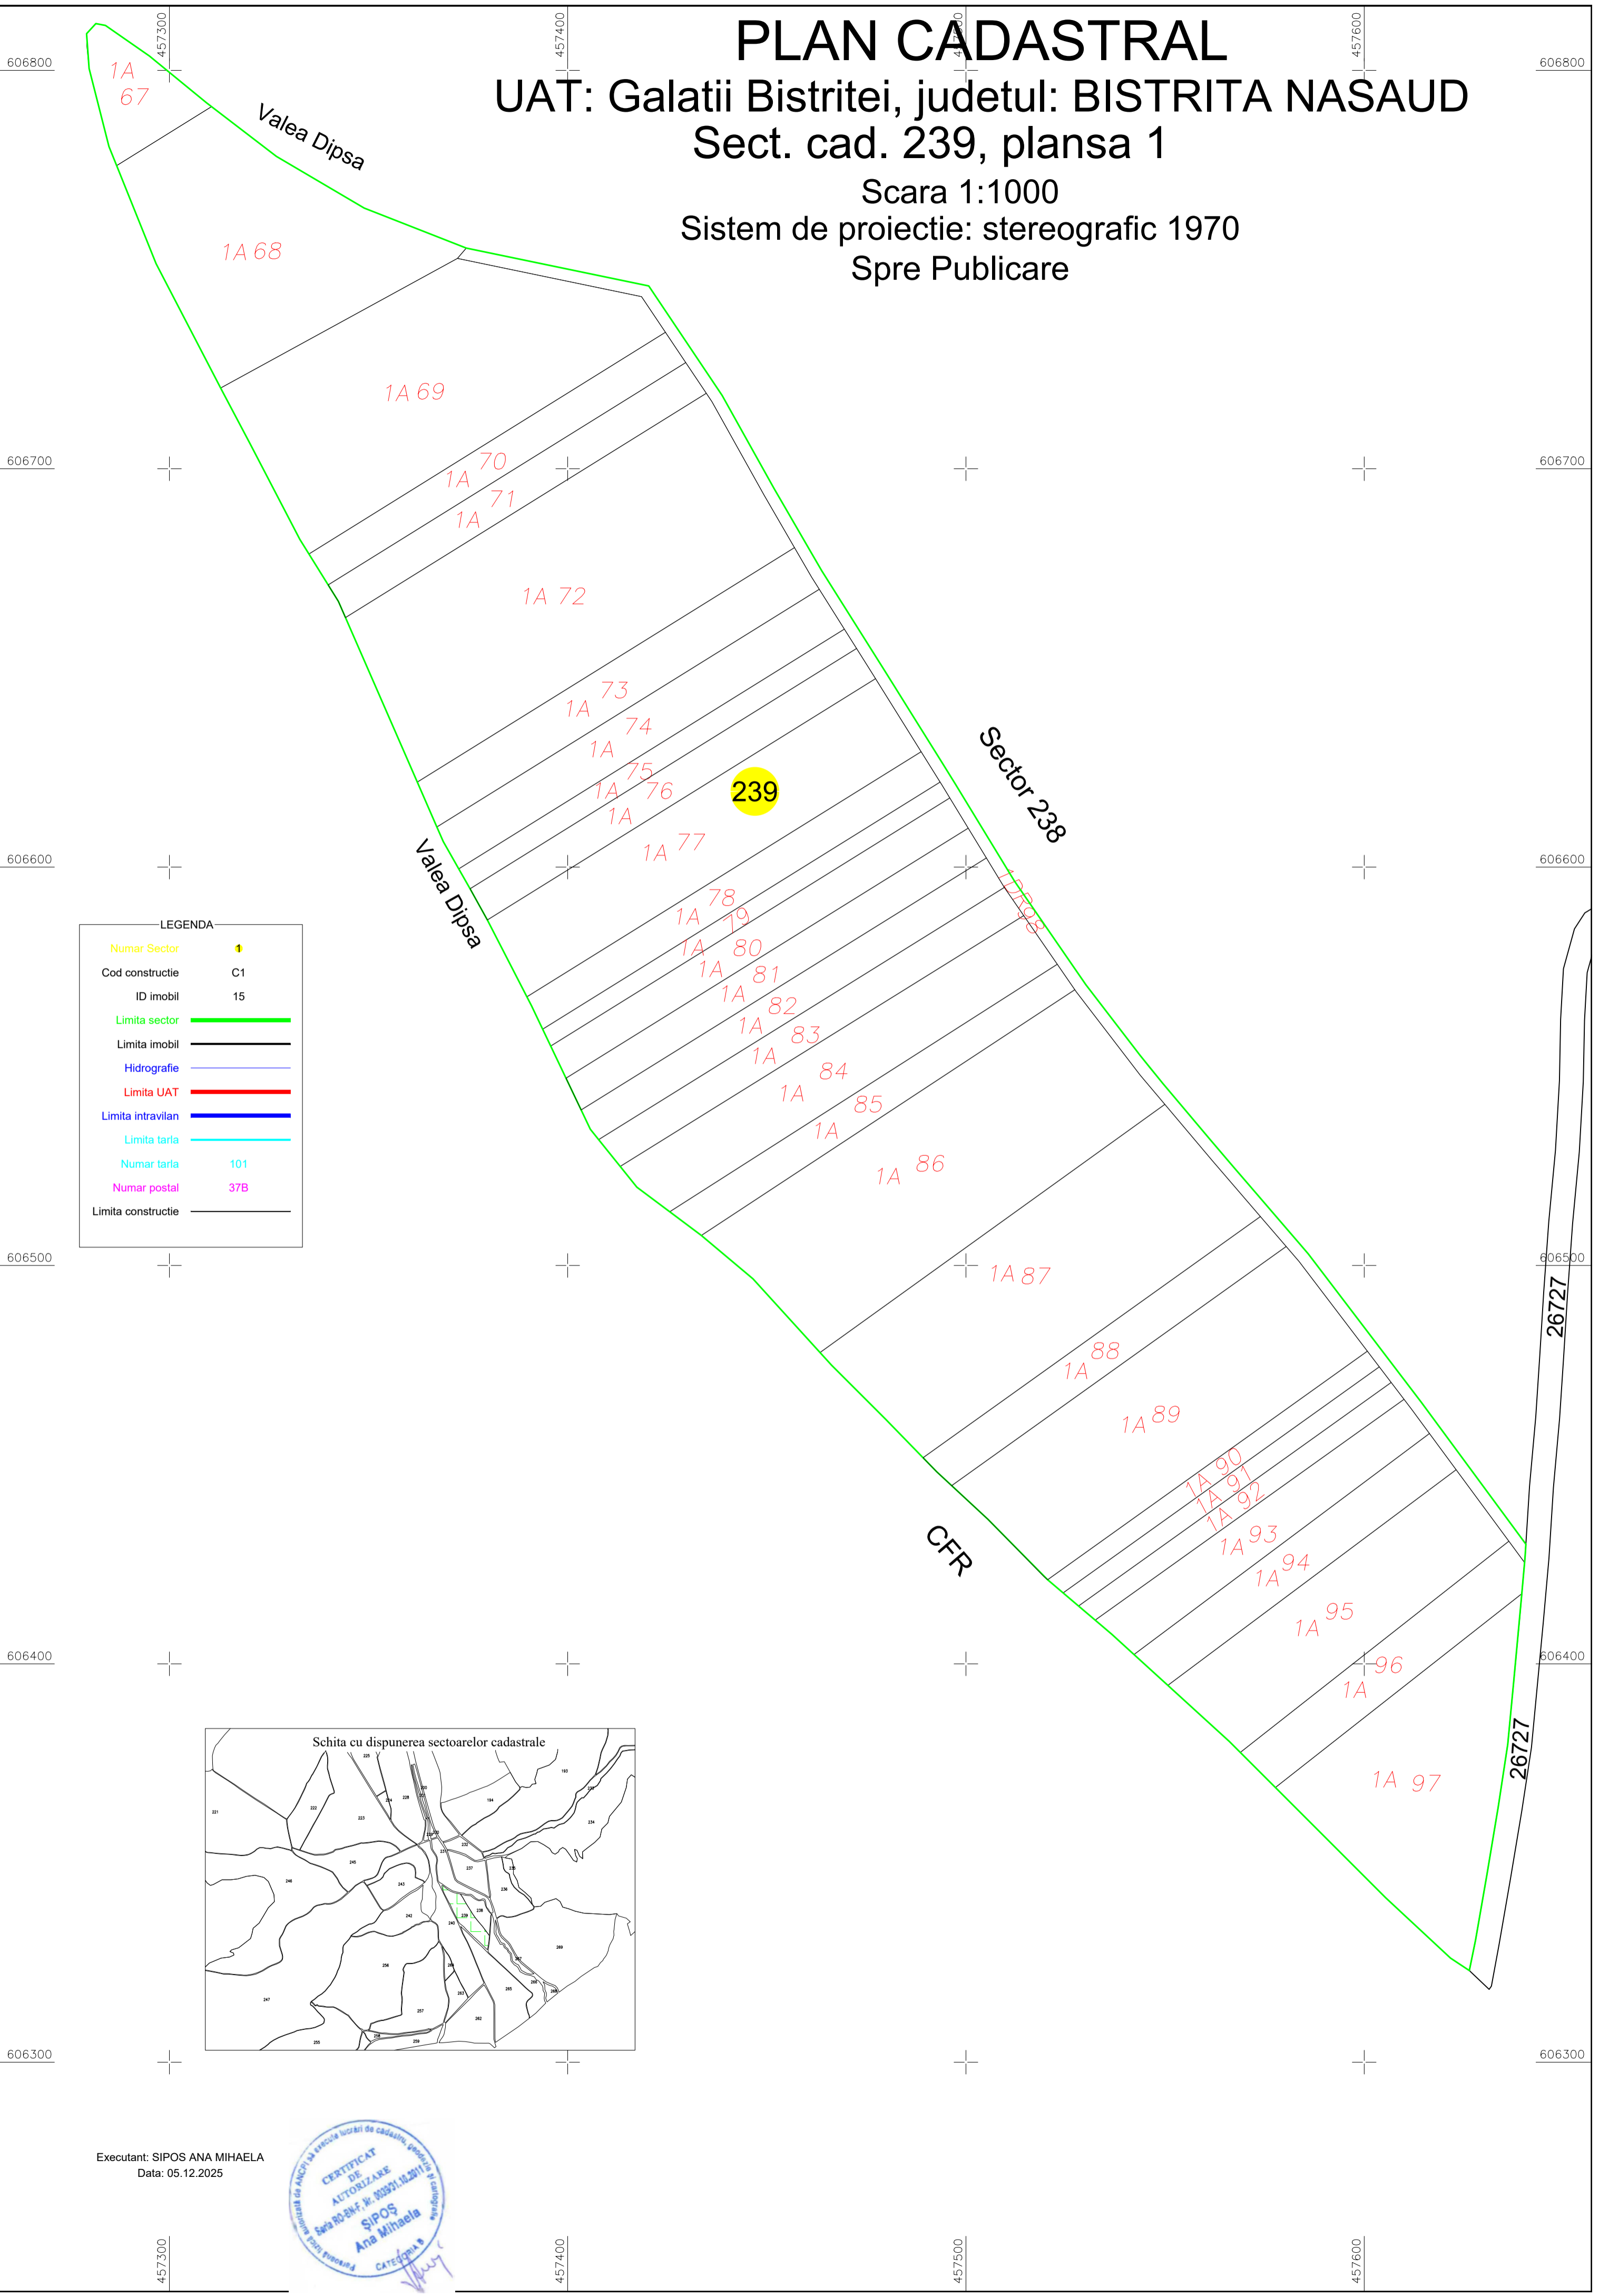

PLAN CADASTRAL

UAT: Galatii Bistritei, judetul: BISTRITA NASAUD

Sect. cad. 239, plansa 1

Scara 1:1000

Sistem de proiectie: stereografic 1970

Spre Publicare

LEGENDA

Numar Sector	239
Cod constructie	C1
ID imobil	15
Limita sector	—
Limita imobil	—
Hidrografie	—
Limita UAT	—
Limita intravilan	—
Limita tarla	—
Numar tarla	101
Numar postal	37B
Limita constructie	—

Executant: SIPOS ANA MIHAELA
Data: 05.12.2025