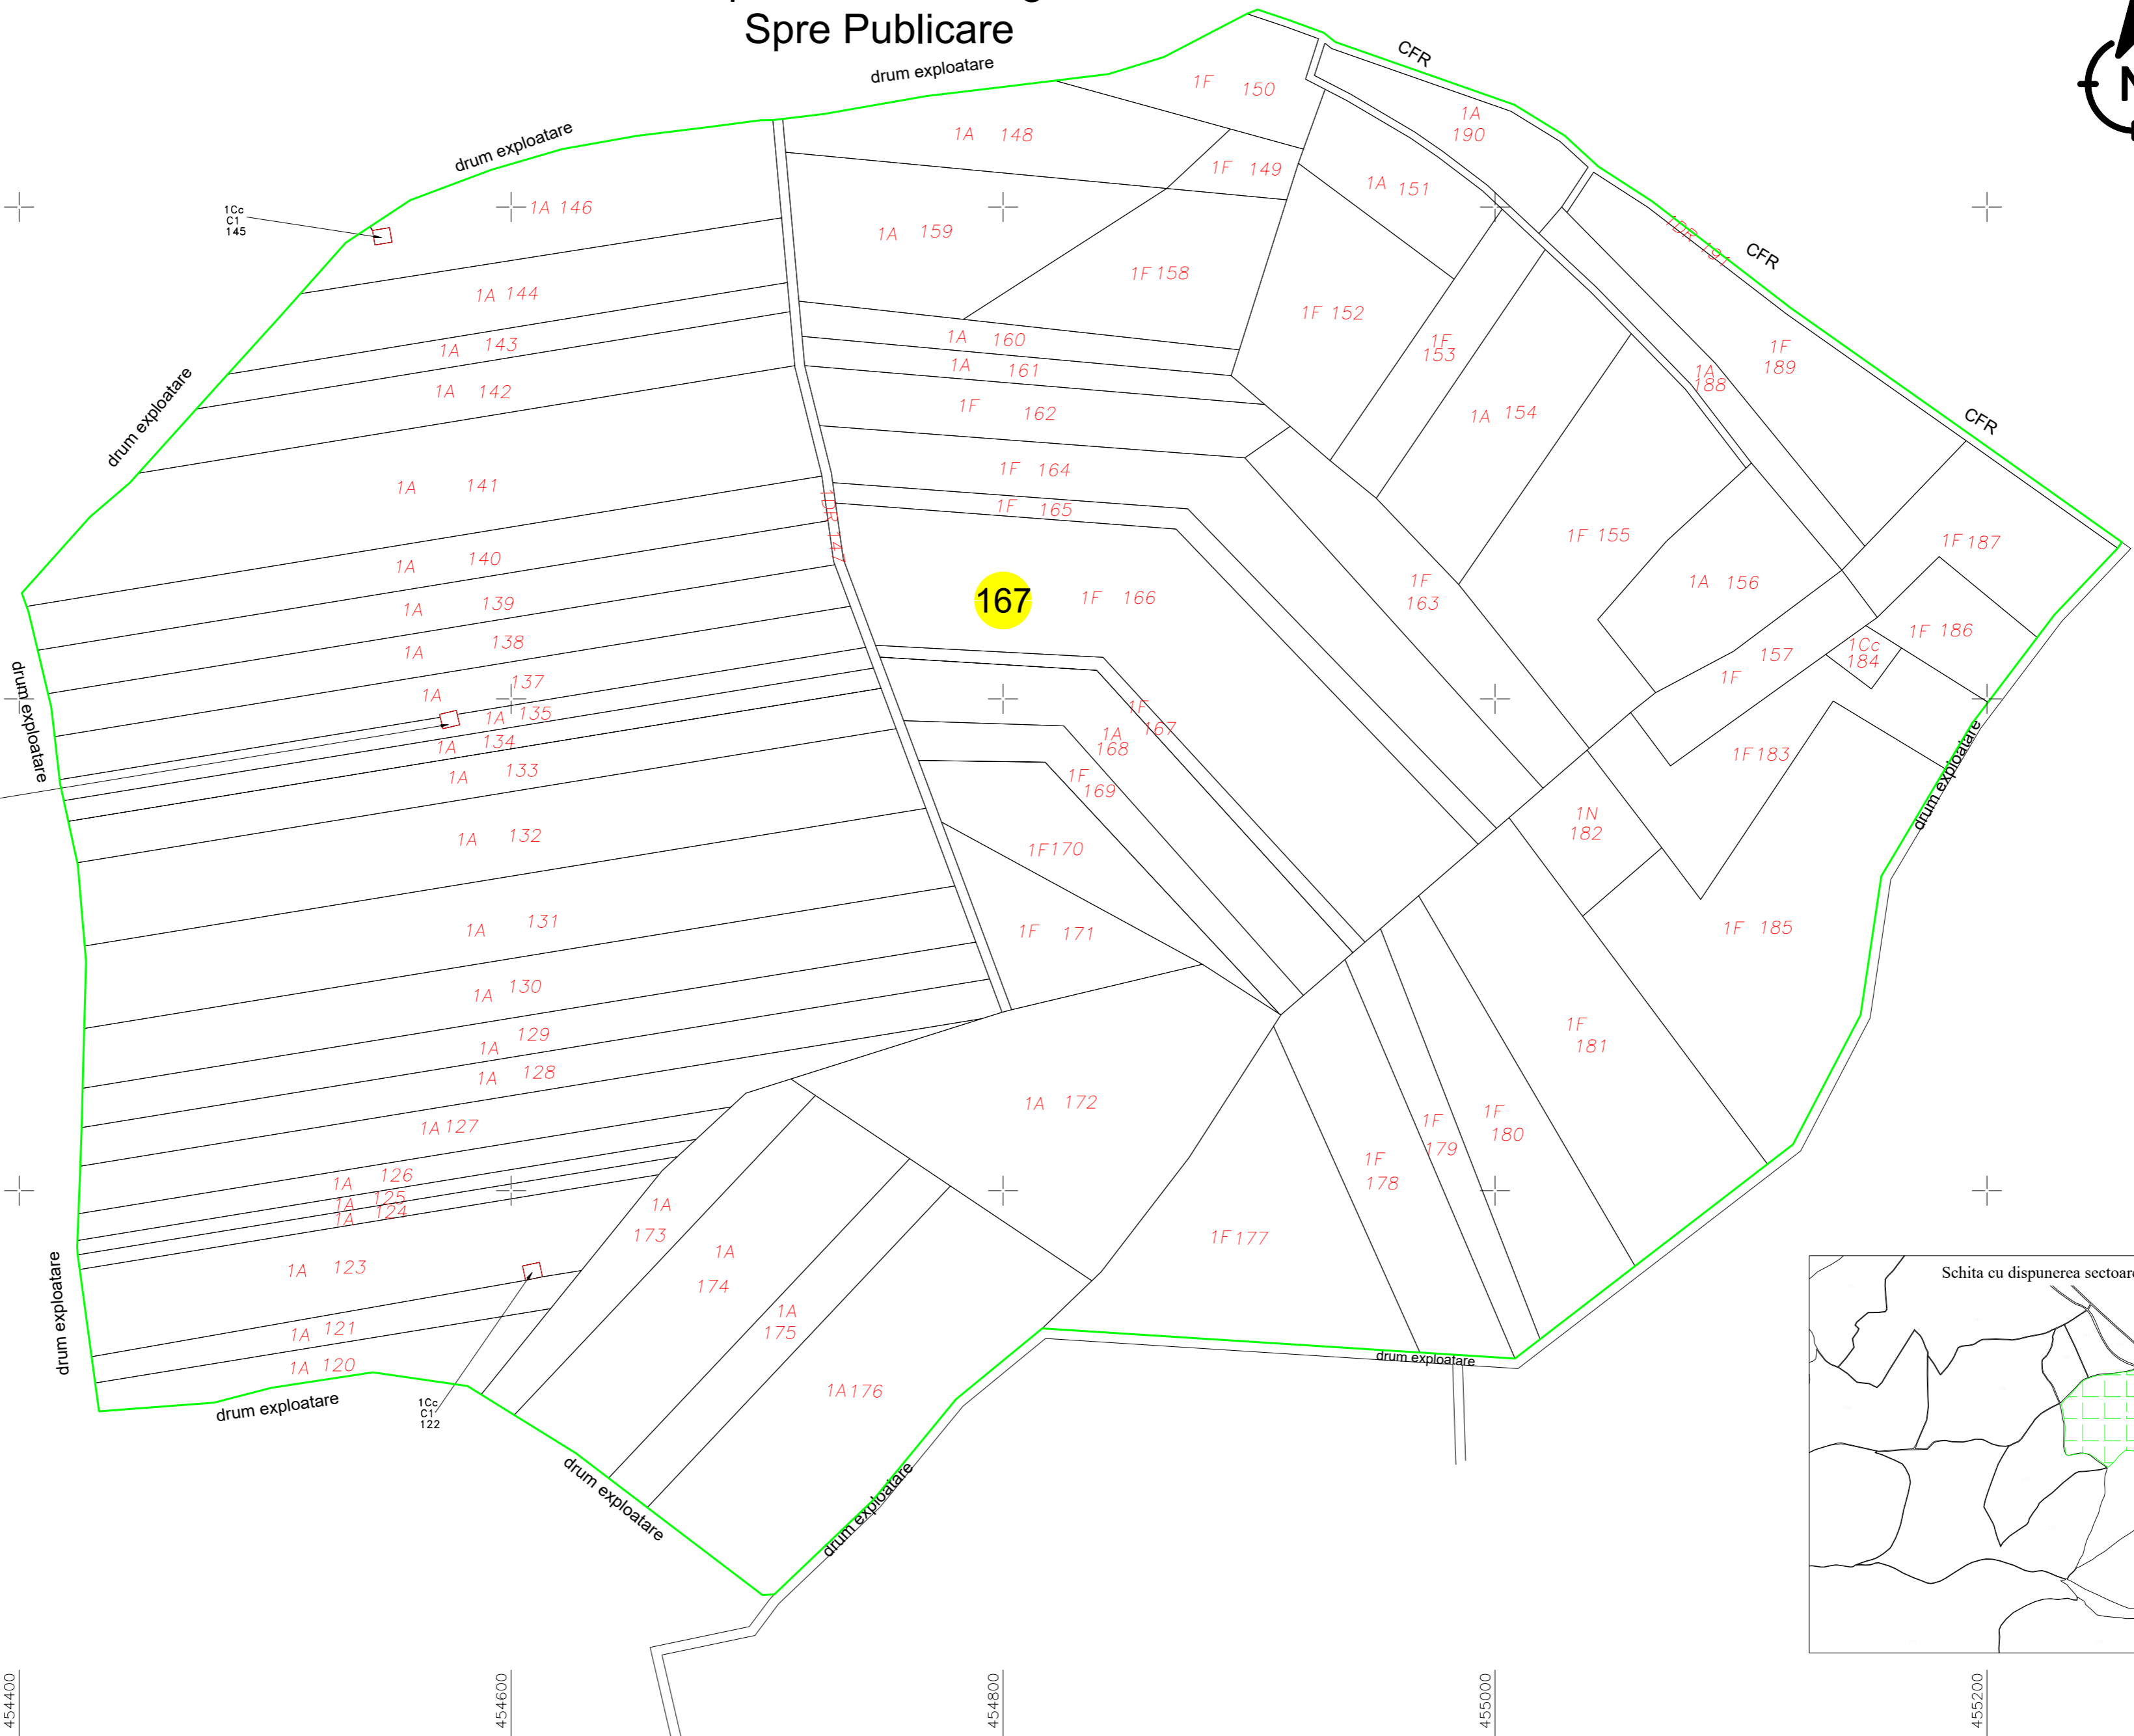

PLAN CADASTRAL

UAT: Galatii Bistritei, judetul: BISTRITA NASAUD, Sect. cad. 167, planșa 1

Scara 1:2000

Sistem de proiectie: stereografic 1970

Spre Publicare

610200

610200

610000

610000

609800

609800

454400

454600

455000

455200

454400

454600

454800

455000

455200

LEGENDA

Numar Sector	1
Cod constructie	C1
ID imobil	15
Limita sector	
Limita imobil	
Hidrografie	
Limita UAT	
Limita intravilan	
Limita tarla	
Numar tarla	101
Numar postal	37B
Limita constructie	

Executant: SIPOS ANA MIHAELA
Data: 18.12.2025