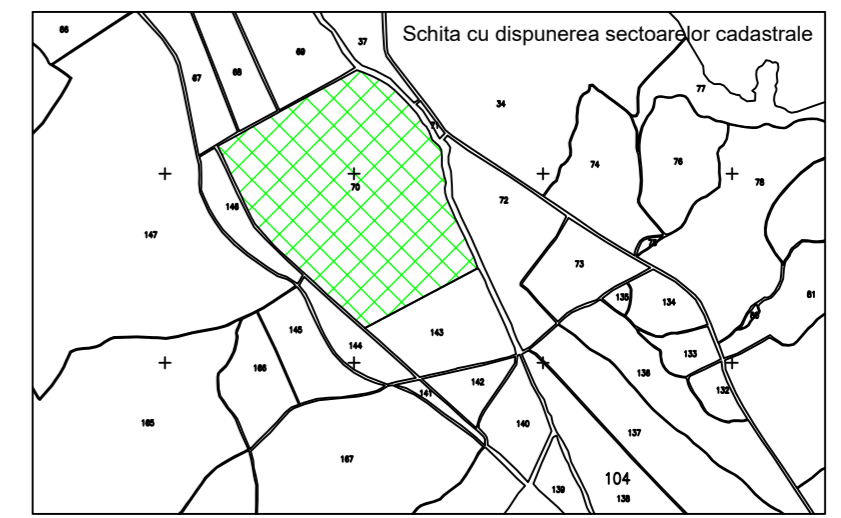

PLAN CADASTRAL  
UAT GALATII BISTRITEI  
JUDETUL BISTRITA - NASAUD  
Sectorul Cadastral 70  
Sistem de proiectie STEREO 70  
Scara 1:2000  
SPRE PUBLICARE

FLOARE Adrian Daniel  
Data: Octombrie 2024

LEGENDA

Numar Sector	15
Cod constructie	C1
ID imobil	
Limita sector	—
Limita imobil	—
Hidrografie	+
Limita UAT	—
Limita intravilan	—
Limita tarla	—
*Numar tarla	34/2
Numar postal	378
Limita constructie	—